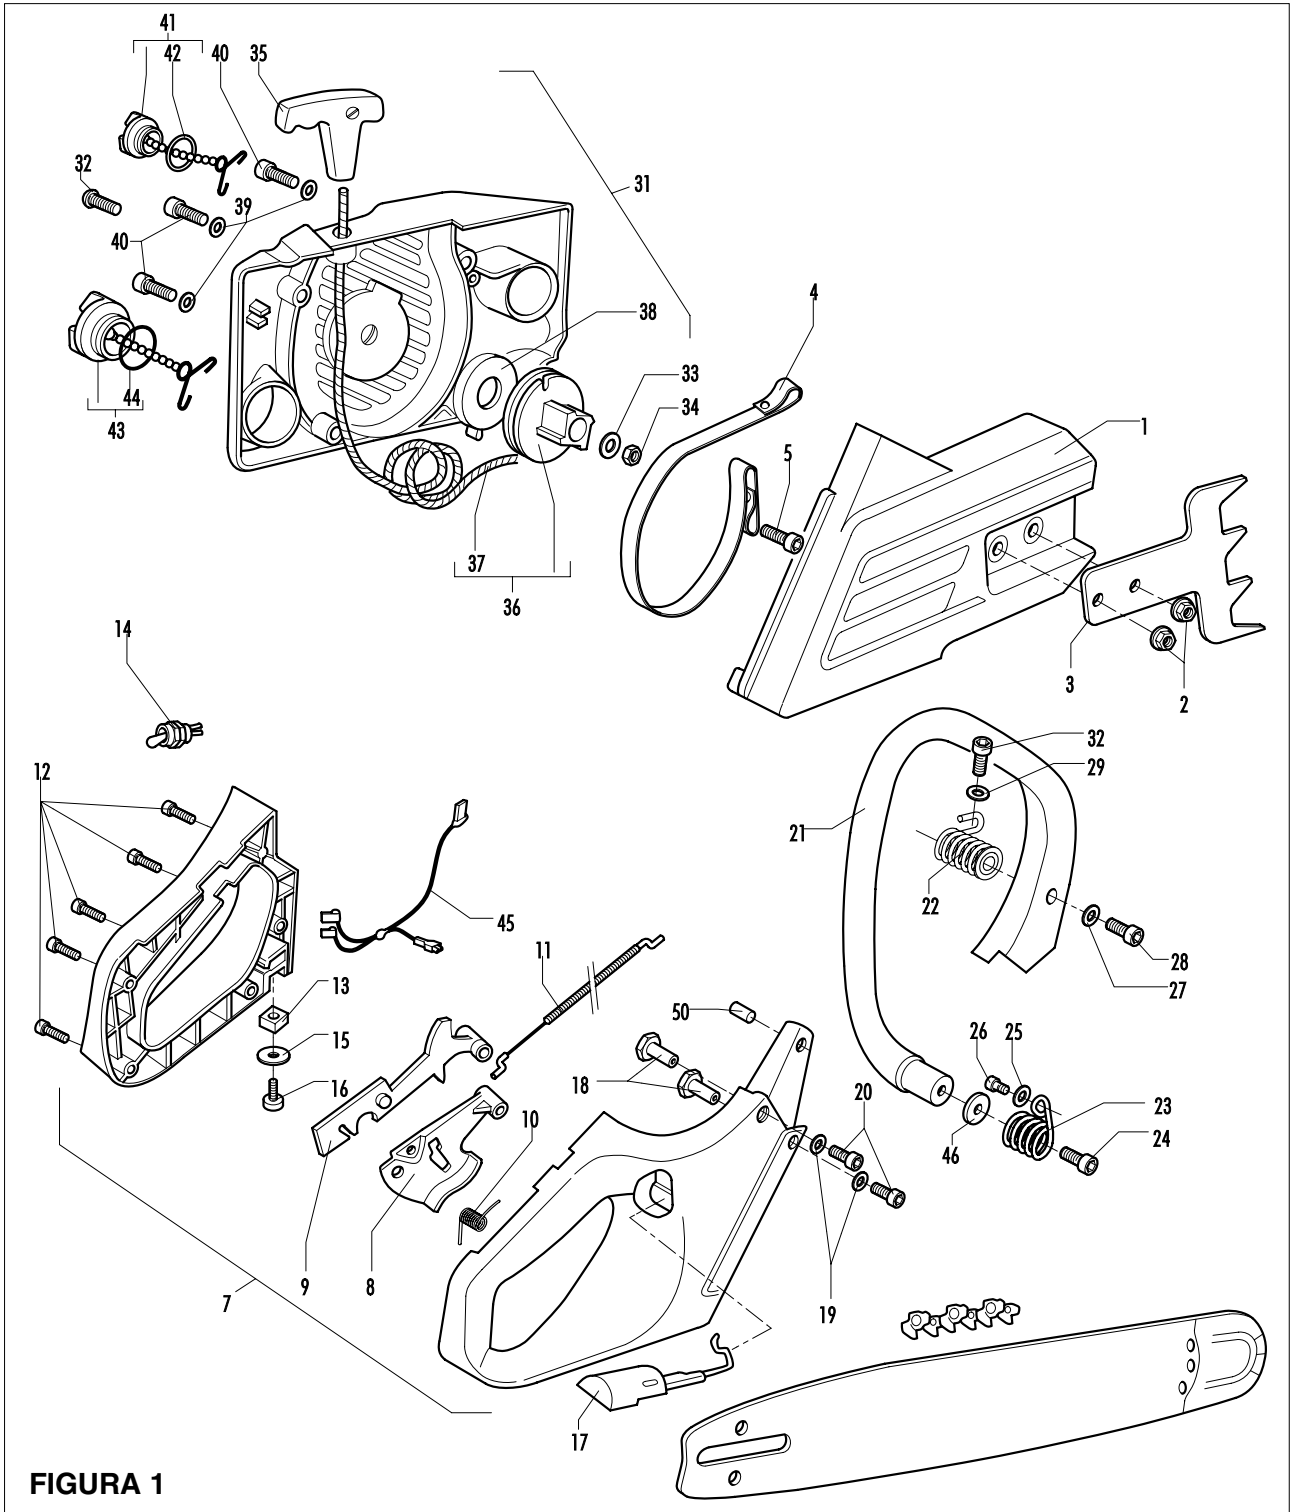

brand	MC CULLOCH

date	JAN/03	SHEET 1/6

Model	Prefix
MAC 538E 14"	01

Product number
953900219

FIGURA 1