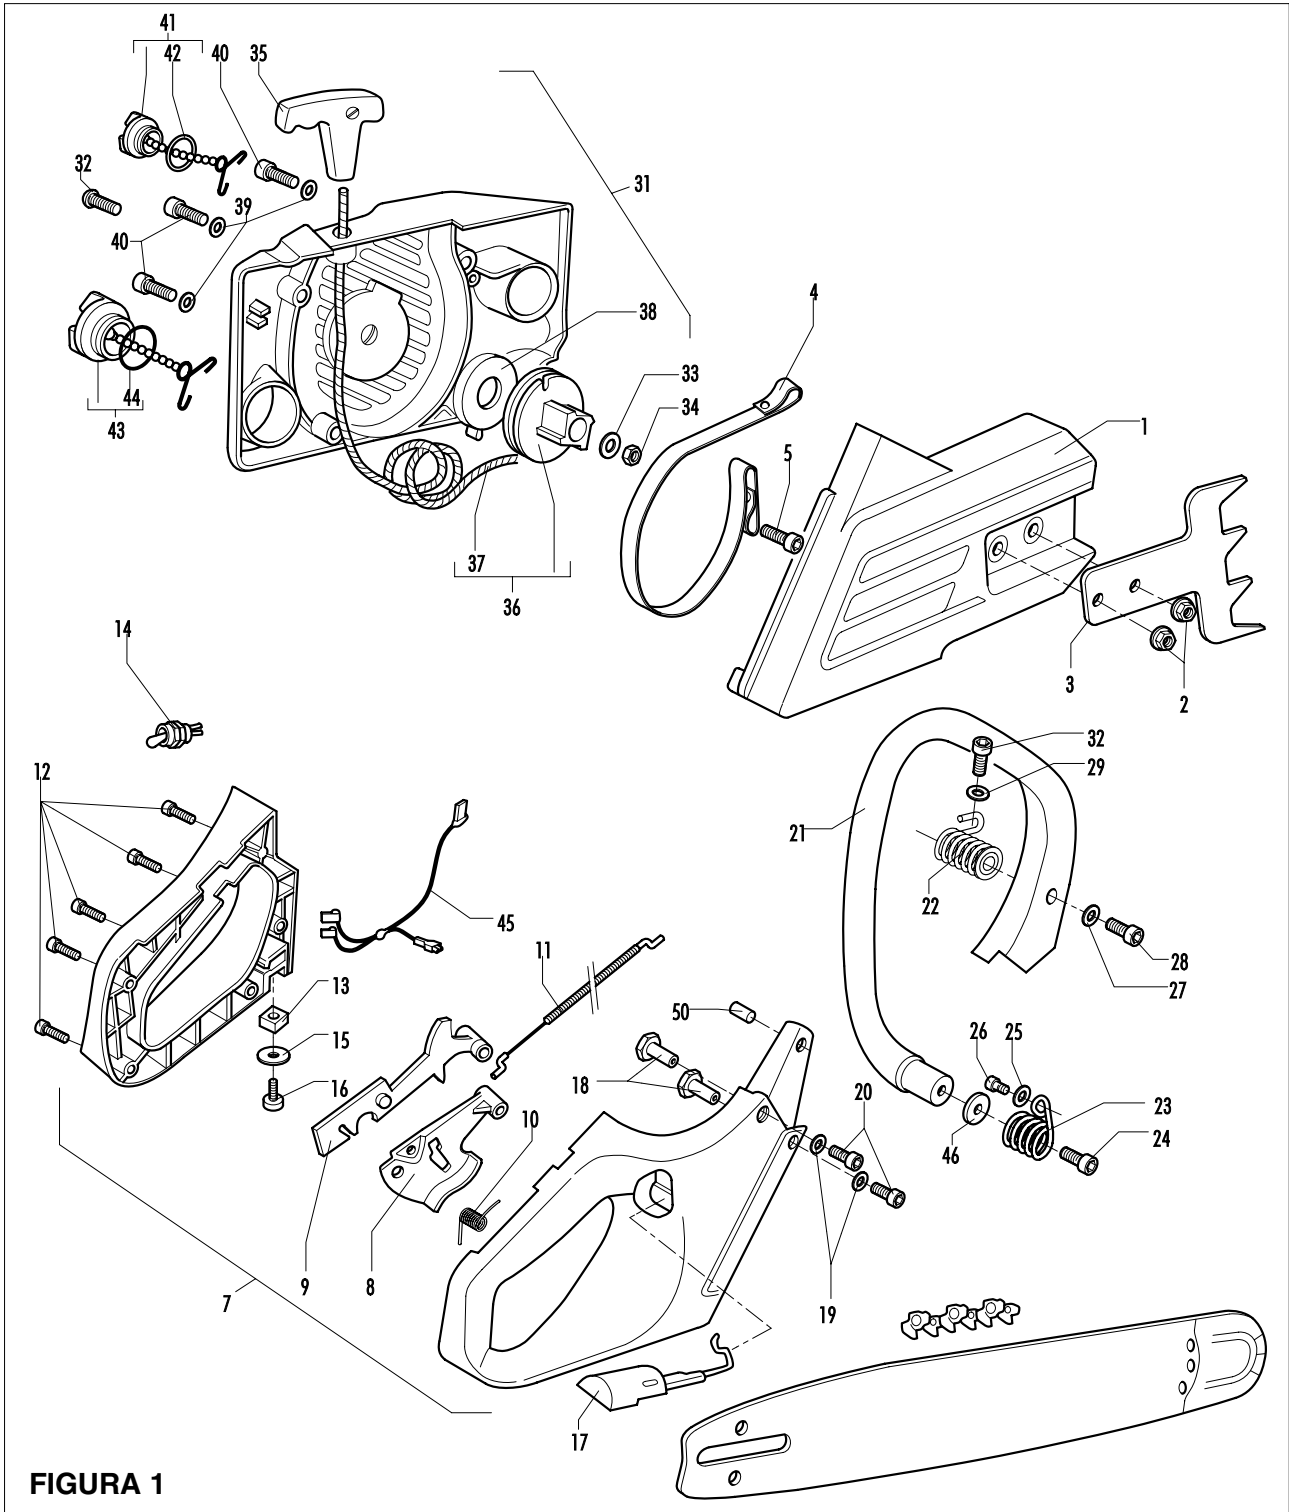

brand	MC CULLOCH

date	JAN/03	SHEET 1/6

Model	Prefix
MAC 538E 18"	01

Product number
953900221