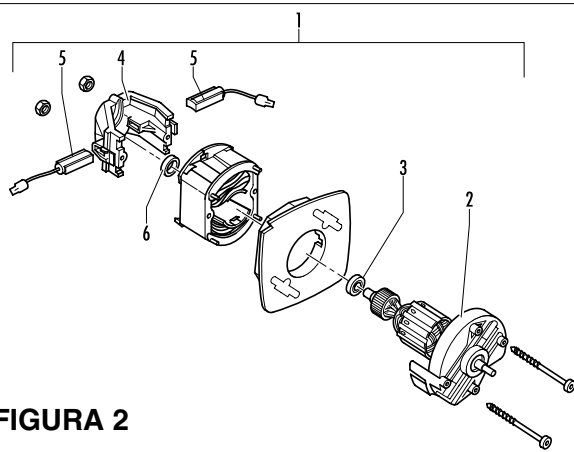

brand	EUROMAC

date	MAR/03	SHEET 1/2

Model	Prefix
ES 316 SCHUKO	01

Product number
315001652

FIGURA 2