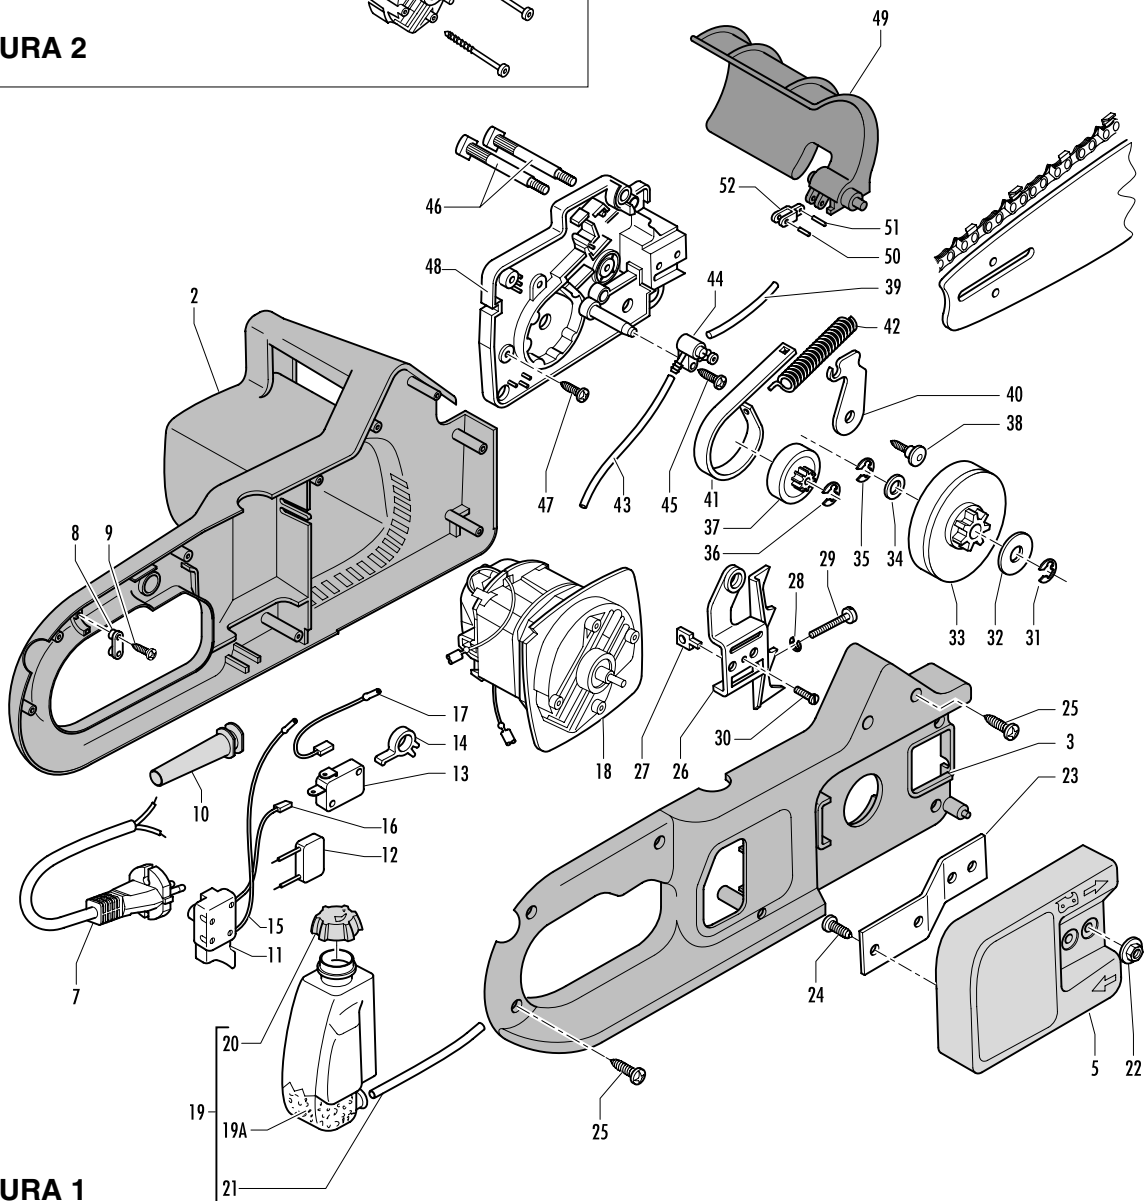

FIGURA 2

FIGURA 1