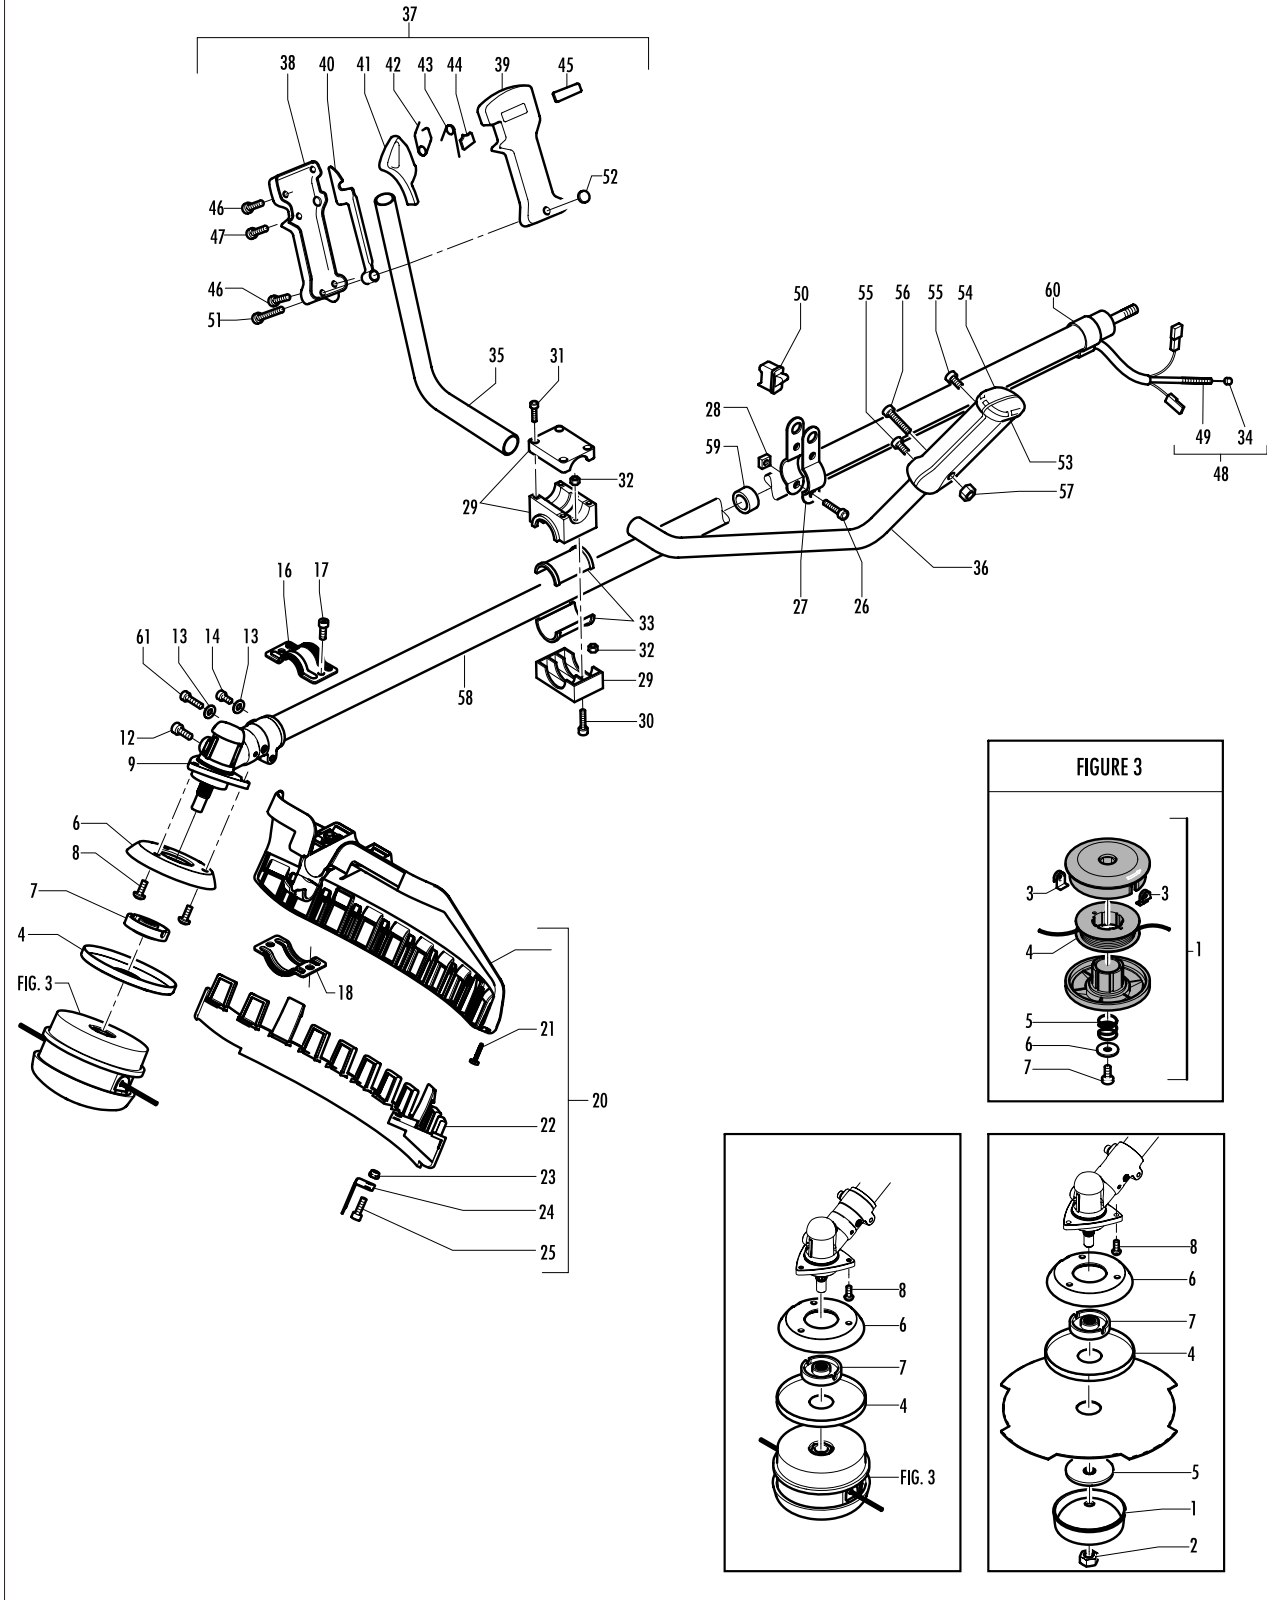

brand	MCCULLOCH
-------	-----------

date	MAY/03	SHEET 4/4
------	--------	-----------

Model	Prefix
CABRIO 261	02

Product number
953900244

FIGURE 2

pos	P/N McC	P/N ELX	Qty	DESCRIPTION
1	236596	538236596	1	hub
2	240481	538240481	1	M10x1.25 nut
4	241155	538241155	1	string head shield
5	241006	538241006	1	plate
6	242729	538242729	1	flange adapter
7	242753	538242753	1	flange
8	240688	538240688	3	screw/washer M5x14
9	242728	538242728	1	gear box
10	FIGURE 3		1	string head
12	• 240151	538240151	1	screw M8x10
13	236529	538236529	3	split washer
14	235804	538235804	2	M5x30 screw
16	242629	538242629	1	upper clamp
17	227563	538227563	2	screw M5x16
18	242752	538242752	1	clamp lower
20	248959	538248959	1	guard ass'y
21	240862	538240862	1	screw M4x18
22	242644	538242644	1	guard extension
23	229208	538229208	2	nut
24	241973	538241973	1	line cutter
25	227563	538227563	2	screw M5x16
26	235911	538235911	2	screw M6x12
27	228152	538228152	2	hook
28	236642	538236642	2	nut
29	241685	538241685	1	handle clamp ass'y
30	• 235921	538235921	2	screw M6x30
31	• 236558	538236558	4	screw M6x40
32	• 235912	538235912	6	nut
33	• 241684	538241684	2	1/2 bearing
34	235912	538235912	2	nut
35	229831	538229831	1	handle bar R (1/2)
36	229832	538229832	1	handle bar L (1/2)
37	227089	538227089	1	trigger ass'y
38	• 241293	538241293	1	right lever box
39	• 241294	538241294	1	left lever box
40	• 229820	538229820	1	safety trigger
41	• 241295	538241295	1	trigger
42	• 240091	538240091	1	spring
43	• 229973	538229973	1	spring
44	• 229823	538229823	1	cap
45	• 229824	538229824	1	trigger
46	• 240618	538240618	2	screw 3x16

FIGURE 3

A	pos	P/N McC	P/N ELX	Qty	DESCRIPTION
A	1	538249174	538249174		string head
B	3	• 241154	538241154	2	eyelet
B	4	• 248583B	538248583B	1	2 lines spool
	5	• 240852	538240852	1	spring
	6	• 5210	538005210	1	locking nut
	7	• 229712	538229712	1	screw 5x16