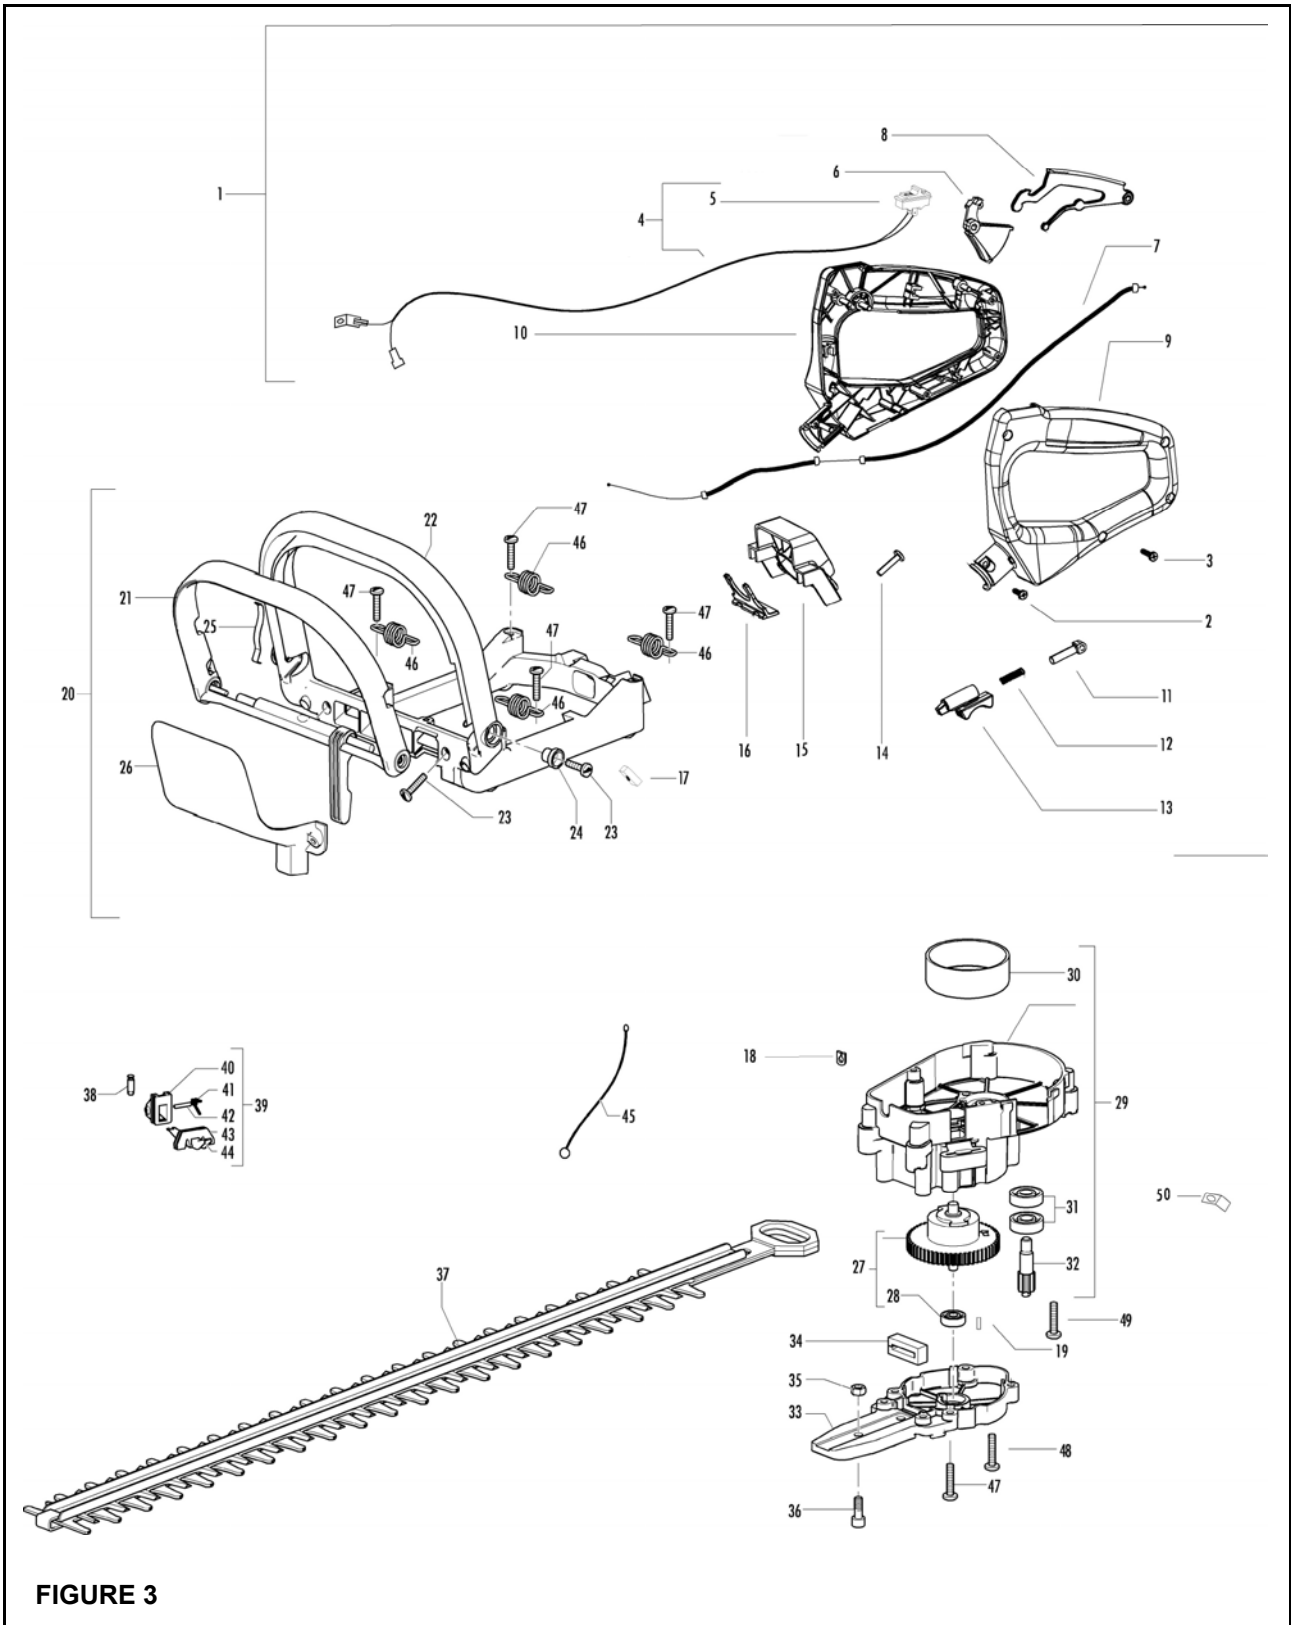

FIGURE 3

Item P/N McC P/N ELX Qty DESCRIPTION

Item P/N McC P/N ELX Qty DESCRIPTION

**FIGURE 3**

1	242276	538242276	1	rear handle ass'y
2	• 241077	538241077	1	screw, self thread.,4x14
3	• 240862	538240862	4	screw, self thread.,8x14
4	• 242495	538242495	1	wires ass'y
C 5	•• 242439	538242439	1	switch
6	• 242277	538242277	1	throttle trigger
C 7	• 242496	538242496	1	safety cable
8	• 242278	538242278	1	safety lever
9	• 242273	538242273	1	handle, left half
10	• 242272	538242272	1	handle, right half
11	• 242282	538242282	1	handle lock piston
12	• 242346	538242346	1	spring
13	• 242280	538242280	1	handle lock
14	242988	538242988	2	screw M5x25
15	242283	538242283	1	rear handle housing
16	242284	538242284	1	rear handle flange
17	229524	538229524	2	nut
18	236322	538236322	1	wires protection
19	242493	538242493	1	pin
20	248911	538248911	1	frame ass'y
21	• 242300	538242300	1	safety handle
22	• 242987	538242987	1	frame
23	• 111117	538111117	4	screw 10-14x1
24	• 242305	538242305	2	bush
25	• 242306	538242306	2	spring
C 26	• 242286	538242286	1	front handle protection
27	242430	538242430	1	blades brake ass'y
28	00216404	538216404	1	bearing
C 29	242275	538242275	1	clutch cover ass'y
30	• 242310	538242310	1	clutch drum
31	• 235897	538235897	2	bearing 6000 2RS
32	• 242312	538242312	1	gear
33	242302	538242302	1	gear box cover
B 34	242314	538242314	1	felt shield
35	235912	538235912	2	M6 nut
36	236527	538236527	2	screw M6x16
37	242497	538242497	1	blades ass'y
38	242329	538242329	1	pin
39	242318	538242318	1	brake coupling ass'y
40	• 242301	538024230	1	blade brake support
41	• 242321	538242321	1	spring
42	• 242319	538242319	1	pin
43	• 242316	538242316	1	cable guide
44	• 242320	538242320	1	blade brake lever