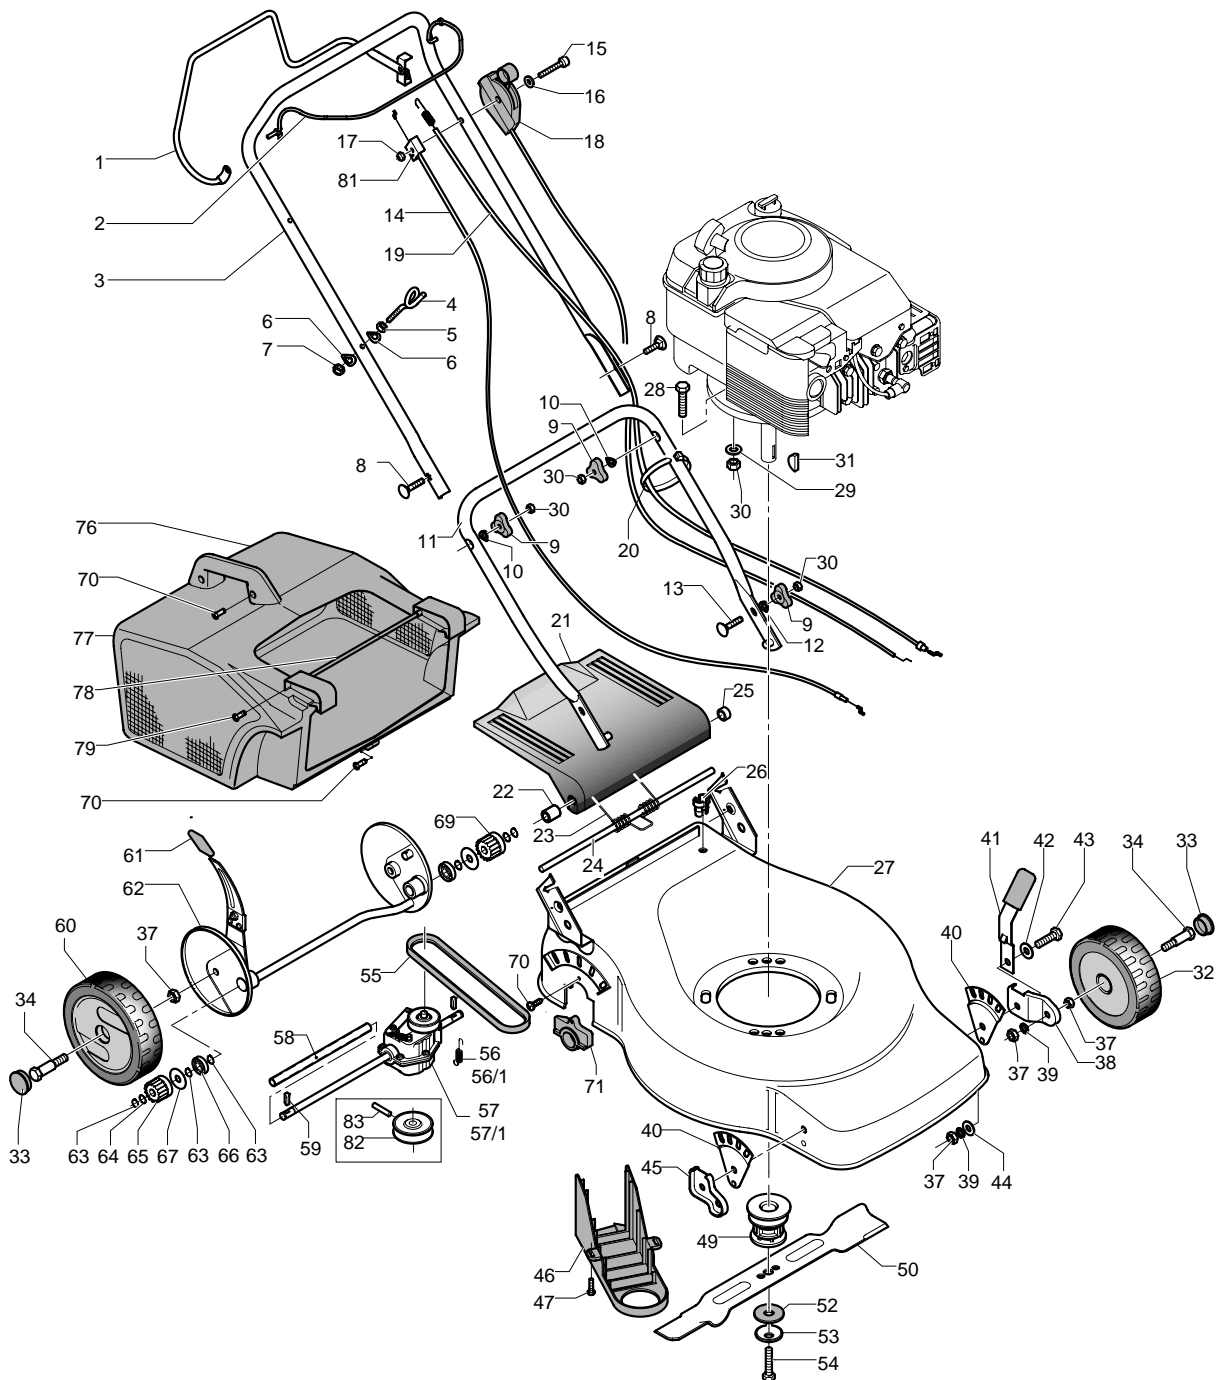

Pos.	PN ELX	MEP PIn°	DESCRIPTION	Q.ty	Pos.	PN ELX	MEP PIn°	DESCRIPTION	Q.ty
1	531205616	10135883	CLUTCH LEVER	1	40	531212456	1014601ZC	SUPPORT	2
2	531205618	10135893	LEVER	1	41	531204913	10107203	ROD	2
3	531206211	10155373	UPPER HANDLE	1	42	531206020	10146530	WASHER	2
4	531205169	10121470	CABLE HOOK	1	43	531204912	10107100	SCREW	2
5	531207165	10501200	NUT	1	44	531207989	20113000	WASHER	2
6	531204961	10115900	WASHER	2	45	531204914	10107301	BEARING	1
7	531208491	20281800	NUT	1	46	531206175	10155083	BELT HOUSING	1
8	531207089	10402401	SCREW	2	47	531207856	10831800	SCREW	3
9	531204923	10114303	KNOB	4	49	531206169	10155040	SUPPORT	1
10	531207090	10402402	WASHER	2	50	531211646	10141770	BLADE	1
11	531205711	10140053	HANDLE LOWERE	1	52	531207243	10531700	WASHER	1
12	531204922	10114200	WASHER	2	53	531207237	10530900	WASHER	1
13	531204921	10114100	SCREW	2	54	531208008	20120580	SCREW	1
14	531213434	10173930	CABLE	1	55	531206176	10155100	BELT	1
15	531206212	10155420	SCREW	1	56	531205216	10121920	SPRING	1
16	531206666	10284700	WASHER	1	57	531212899	9155600	REDUCER	1
17	531205213	10121890	NUT	1	58	531207697	10766503	SPACER TUBE	1
18	531206210	10155360	ACCELERADOR	1	59	531205108	10121160	KEY	2
19	531206191	10155290	CLUTCH CABLE	1	60	531205623	10136071	WHEEL	2
20	531205581	10135600	CLAMP	2	61	531207986	20107203	SHEATING	1
21	531205485	10135071	DEFLECTOR	1	62	531213445	1015515ZC/2	REAR AXLE	1
22	531205733	10140223	SPACER	1	63	531208772	20655800	SEEGER	6
23	531206180	10155190	SPRING	1	64	531208859	20761300	WASHER	2
24	531205731	10140190	TIE ROD	1	65	531205045	10120160	PINION	1
25	531205732	10140213	SPACER	1	66	531208778	20657600	BALL-BEARING	2
26	531205557	10135413	CABLE LOCK	1	67	531207847	10831200	WASHER	2
27	531204668	09155330	DECK	1	69	531205046	10120170	PINION	1
28	531205196	10121700	SCREW	3	70	531208216	20135720	SCREW	5
29	531207981	20106200	WASHER	4	71	531205944	10146093	SUPPORT	2
30	531207982	20106300	NUT	7	76	531208207	20135323	FT SIDE GRASS CATCHE	1
31	531204907	10100900	KEY	1	77	531208203	20135313	HT SIDE GRASS CATCH	1
32	531205029	10120071	WHEEL	2	78	531205547	10135330	TIE ROD	1
33	531210538	10114801	PLUG	4	79	531207937	10878000	SCREW	2
34	531205042	10120090	SCREW	4	81	531208043	20121983	CABLE BEARING	1
37	531207978	20101700	NUT	8	82	531208899	20768203	PULLEY	1
38	531204915	10107302	BEARING	1	83	531207703	10768400	RESILIENT PIN	1
39	531208974	30102100	WASHER	4					