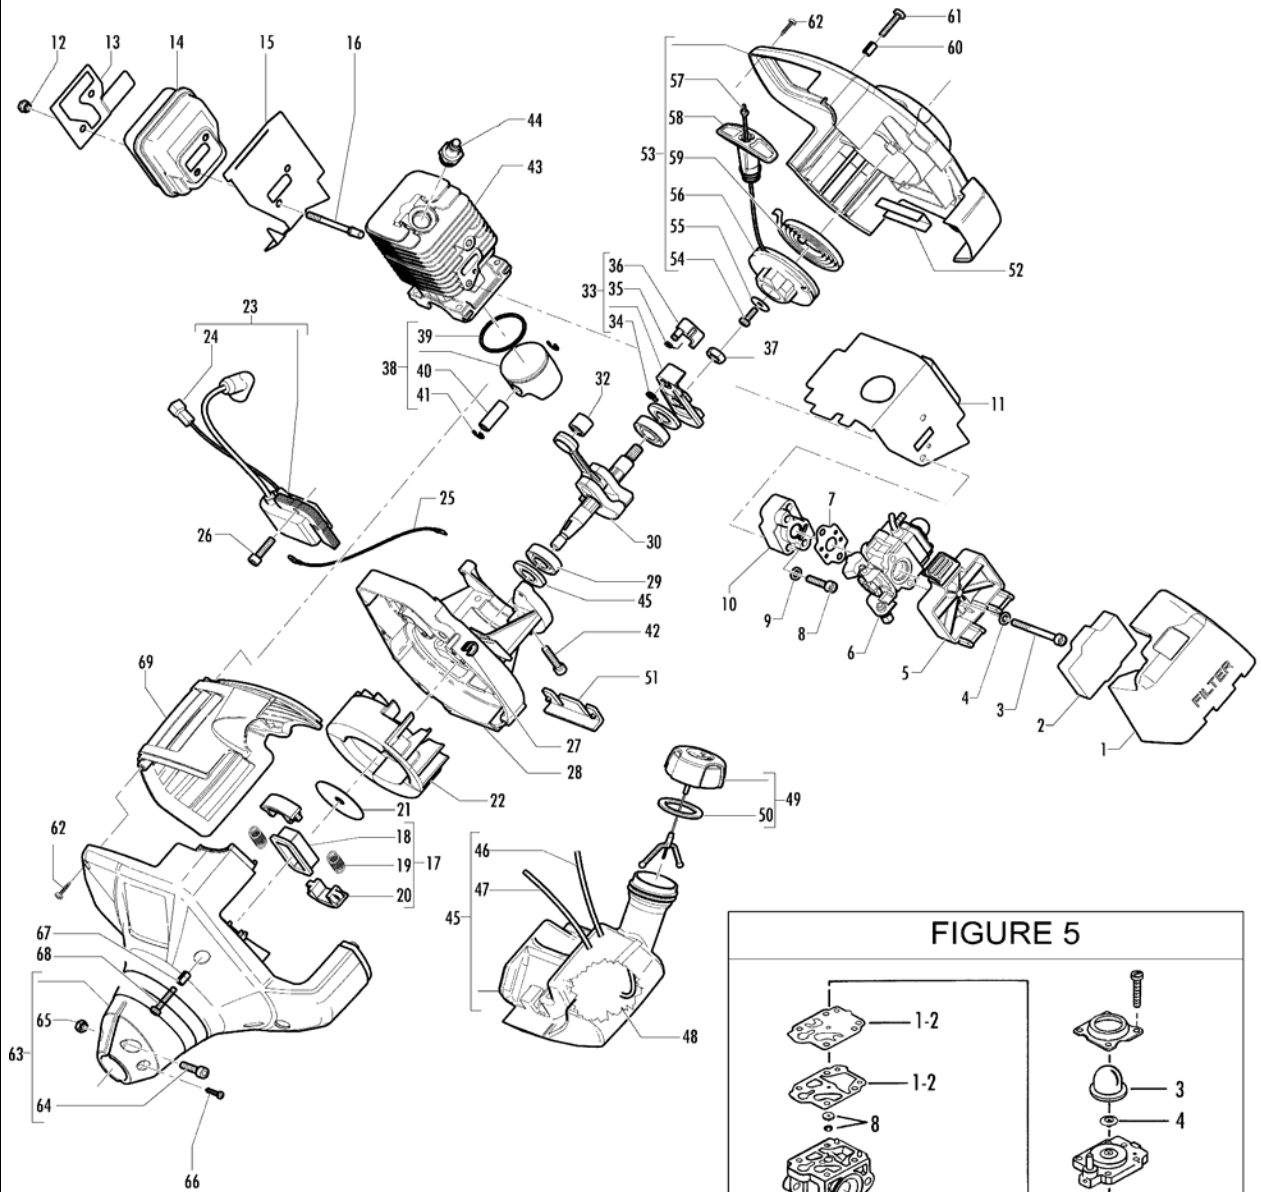

FIGURE 4

Item	P/N McC	P/N ELX	Qty	DESCRIPTION

Item	P/N McC	P/N ELX	Qty	DESCRIPTION

FIGURE 4

C 1	242848	538242848	1	filter cover
A 2	242888	538242888	1	air filter
3	235808	538235808	2	screw M5x50
4	235248	538235248	2	washer M5
C 5	242847	538242847	1	filter housing
C 6		FIGURE 5	1	carburettor
A 7	242851	538242851	1	spacer gasket
8	242173	538242173	2	screw M5x30
9	235248	538235248	2	washer M5
C 10	242849	538242849	1	spacer
B 11	242860	538242860	1	cylinder gasket
12	235642	538235642	2	nut M5
13	242962	538242962	1	muffler shield
C 14	242131	538242131	1	muffler
B 15	242859	538242859	1	muffler gasket
16	242037	538242037	2	muffler stud bolt
B 17	241793	538241793	1	clutch ass'y
18	• 241789	538241789	1	clutch hub
A 19	• 241794	538241794	2	spring
20	• 241743	538241743	2	clutch shoe
21	241604	538241604	1	clutch dust shield
22	243311	538243311	1	flywheel
C 23	249727	538249727	1	ignition coil ass'y
24	• 242959	538242959	1	switch wire
25	242891	538242891	1	ground wire
26	235806	538235806	2	screw M5x20
27	242895	538242895	1	wires protection
28	242802	538242802	1	engine crankcase
C 29	241594	538241594	2	bearing
30	243486	538243486	1	crankshaft ass'y
C 32	235742	538235742	1	needle bearing
C 33	241784	538241784	1	starter pawl ass'y
34	• 111088	538111088	1	snap ring
35	• 241782	538241782	1	spring
36	• 241781	538241781	1	pawl
37	241624	538241624	1	nut M8
C 38	249179	538249179	1	piston kit
B 39	• 242602	538242602	1	piston ring
40	• 241735	538241735	1	piston pin
41	• 235008	538235008	2	snap ring
42	235803	538235803	4	screw M5x25
C 43	243076	538243076	1	cylinder
A 44	322208	538322208	1	RDJ6J spark plug
C 45	242994	538242994	2	seals

C 45	242889	538242889	1	fuel tank ass'y
B 46	• 229789	538229789	1	hose
B 47	• 242527	538242527	1	primer bulb hose
A 48	93720	538093720	1	fuel pickup
B 49	242484	538242484	1	fuel cap ass'y
B 50	• 236564	538236564	1	cap seal
51	242038	538242038	1	tank grommet
52	242039	538242039	1	tank grommet
C 53	242886	538242886	1	starter ass'y
54	• 241077	538241077	1	screw 4x14
55	• 241703	538241703	1	washer
B 56	• 241620	538241620	1	starter pulley
A 57	• 241746	538241746	1	starter rope
58	• 242852	538242852	1	starter handle
B 59	• 241619	538241619	1	starter spring
60	228260	538228260	3	bushing
61	241963	538241963	3	screw M4x22
62	240862	538240862	3	screw 4x18
C 63	242887	538242887	1	joint ass'y
64	• 235806	538235806	1	screw 5x20
65	• 235216	538235216	1	nut
66	229632	538229632	1	screw 3.5x13
67	241617	538241617	4	bushing
68	241963	538241963	4	screw 4x22
69	242845	538242845	1	engine cover

FIGURE 5

WALBRO WYJ358

B	242885	538242885	1	carburetor WYJ538
A 1	• 247955	538247955	1	repair kit K20 WYJ
C 2	•• 247956	538247956	1	repair kit K10 WYJ
C 3	• 225834	538225834	1	primer
C 4	• 247957	538247957	1	valve
C 5	• 247958	538247958	1	spring
C 6	• 249419	538249419	1	pumping body
C 7	• 249418	538249418	1	valve
C 8	• 249417	538249417	1	jet

A=ALTA ROTAZIONE
B=MEDIA ROTAZIONE
C=ALTA ROTAZIONE
NUOVI CODICI

A=HIGH MOVING
B=MEDIUM MOVING
C=SLOW MOVING
NEW P. NUMBERS

A=HAUTE DEMANDE
B=MOYENNE DEMANDE
C=BASSE DEMANDE
NOUVELLES REFERENCES

A=GROBE NACHFRAGE
B=MITTELMAESSIGE
C=WENIGE NACHFRAGE
NEU CODEX