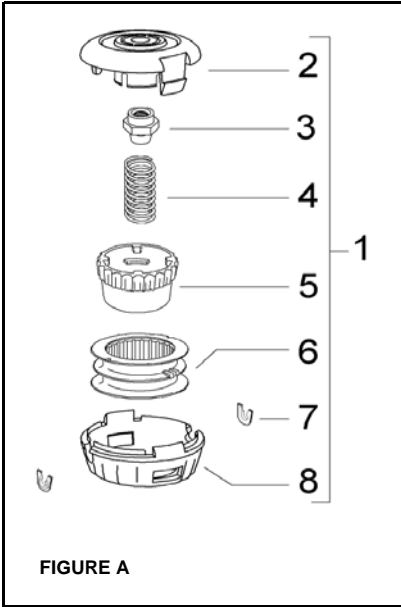

FIGURE A

A	1	531025001	531025001	1	P 25 trimmer head
	2	• 537419302	537419302	1	body
	3	• 537338901	537338901	1	adapter T25
C	4	• 537338801	537338801	1	spring T25
C	5	• 537419601	537419601	1	knob
C	6	• 537419501	537419501	1	spool without line
C	7	• 537419701	537419701	2	bushing
	8	• 537419401	537419401	1	cover

A=ALTA ROTAZIONE
B=MEDIA ROTAZIONE
C=ALTA ROTAZIONE

A=HIGH MOVING
B=MEDIUM MOVING
C=SLOW MOVING

A=HAUTE DEMANDE
B=MOYENNE DEMANDE
C=BASSE DEMANDE

A=GROBE NACHFRAGE
B=MITTELMAESSIGE
C=WENIGE NACHFRAGE

NUOVI CODICI

NEW P. NUMBERS

NOUVELLES REFERENCES

NEU CODEX