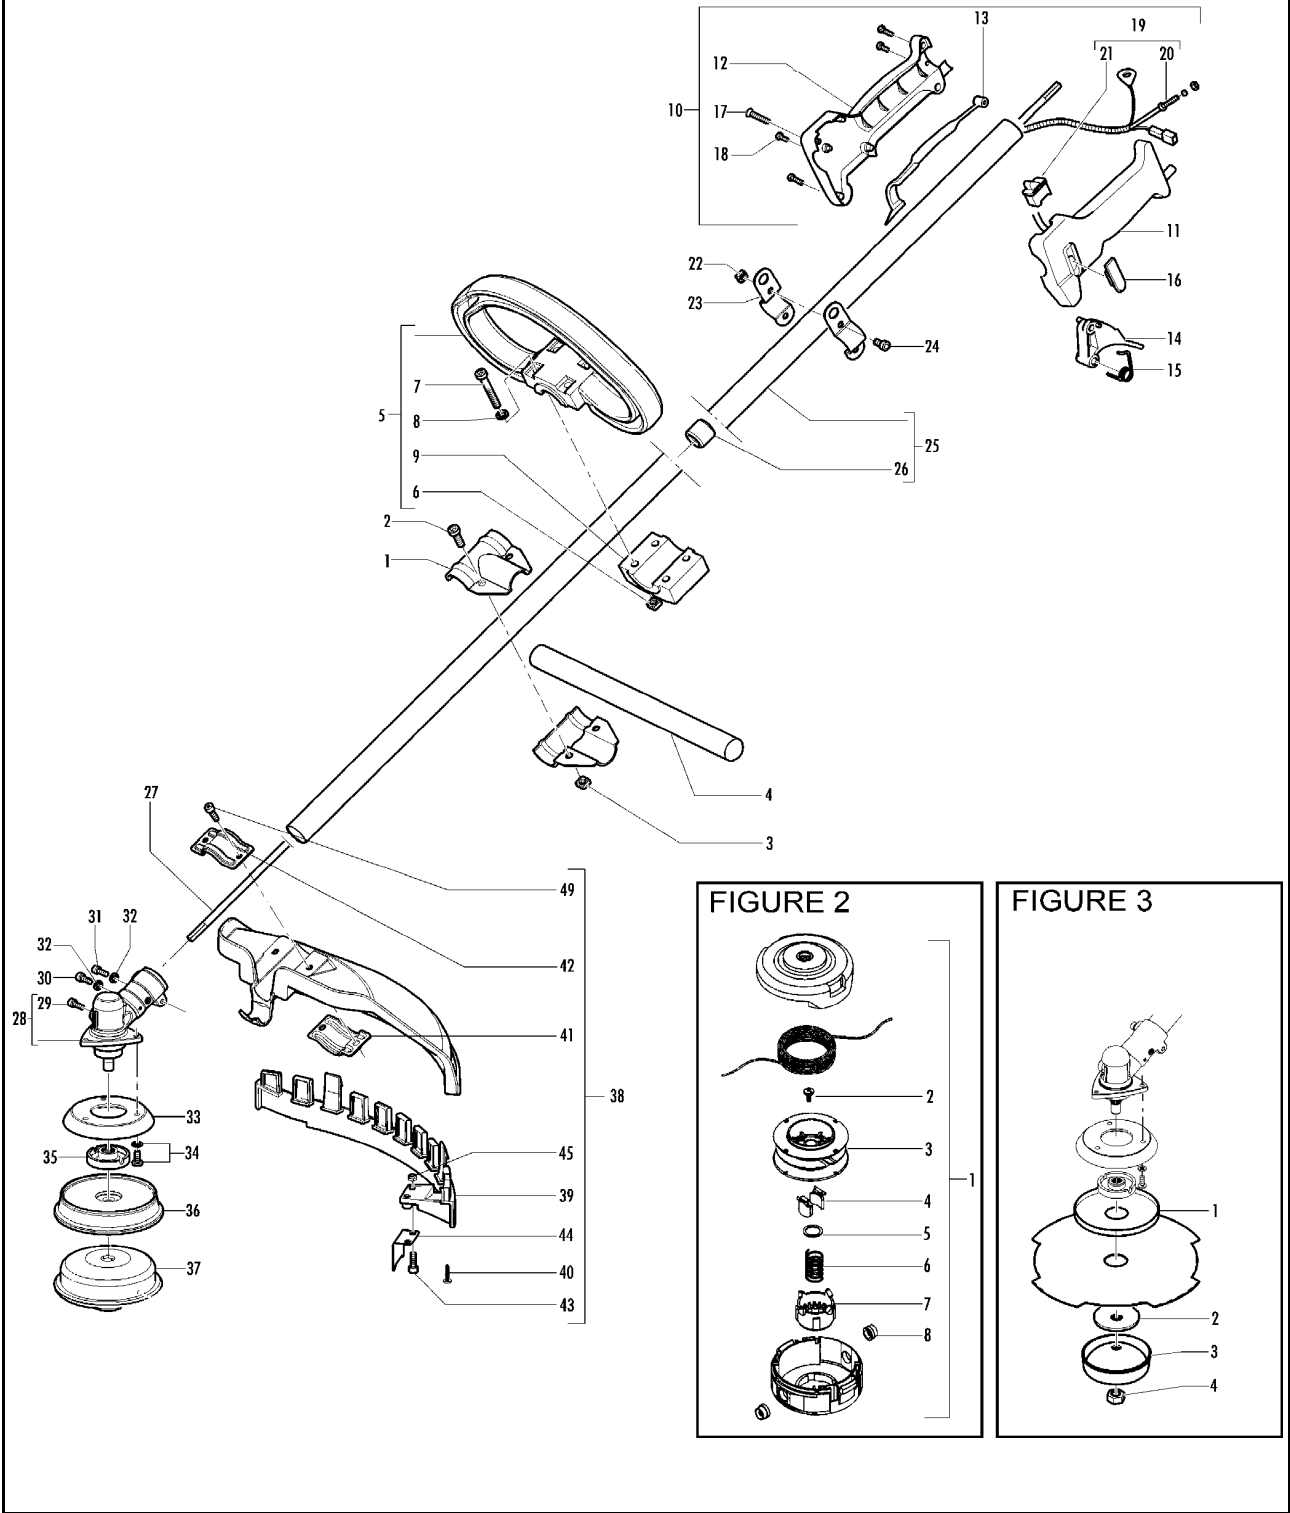

FIGURE 1

Item	P/N McC	P/N ELX	Qty	DESCRIPTION

Item	P/N McC	P/N ELX	Qty	DESCRIPTION

FIGURE 1

1	228146	538228146	2	clamp 1/2
2	235911	538235911	2	screw
3	236642	538236642	2	nut
4	246864	538246864	1	protection
5	227068	538227068	1	delta handle ass'y
6	• 236642	538236642	4	nut
7	• 228320	538228320	4	screw 6x45
8	• 236936	538236936	4	washer
9	• 227046	538227046	1	handle clamp
10	242922	538242922	1	trigger box ass'y
11	• 229837	538229837	1	trigger box (left half)
12	• 229836	538229836	1	trigger box (right half)
13	• 229819	538229819	1	safety trigger
14	• 241296	538241296	1	throttle trigger
15	• 240091	538240091	1	trigger spring
16	• 241292	538241292	1	handle cap
17	• 240833	538240833	4	screw 3x20
18	• 240618	538240618	2	screw 3x16
C 19	• 242923	538242923	1	wires ass'y
C 20	•• 242947	538242947	1	wire
C 21	•• 236394	538236394	1	switch
22	236642	538236642	2	nut M6
23	228152	538228152	2	harness ring
24	235911	538235911	2	screw M6x12
C 25	242442	538242442	1	shaft ass'y
C 26	• 228192	538228192	5	bushing ass'y
C 27	240486	538240486	1	drive shaft
28	242728	538242728	1	gear box
29	• 240151	538240151	1	screw M8x10
30	235802	538235802	1	screw 5x14
31	235803	538235803	1	screw 5x25
32	236529	538236529	2	split washer
33	242729	538242729	1	flange adapter
34	240688	538240688	3	screw M5 w/washer
A 35	242815	538242815	1	flange
B 36	242823	538242823	1	spacer
A 37			1	string head
B 38	249155	538249155	1	guard ass'y
B 39	• 242644	538242644	1	string head guard extension
40	• 240862	538240862	1	screw M5x14
41	• 242752	538242752	1	lower clamp
42	• 242629	538242629	1	upper clamp
43	• 227563	538227563	4	screw M5x16
44	• 241973	538241973	1	line cutter
45	• 229208	538229208	2	nut

FIGURE 2

A 1	538249346	538249346	1	string head
2	• 249374	538249374	1	set screw
C 3	• 249375	538249375	1	reel
C 4	• 249376	538249376	2	ratchet
C 5	• 249377	538249377	1	washer
C 6	• 249378	538249378	1	return spring
C 7	• 249379	538249379	1	button
C 8	• 249380	538249380	2	eyelet

FIGURE 3

B 1	241155	538241155	1	flange
A 2	241006	538241006	1	plate blade
A 3	236596	538236596	1	cup
A 4	240481	538240481	1	nut

A=ALTA ROTAZIONE
B=MEDIA ROTAZIONE
C=ALTA ROTAZIONE
NUOVI CODICI

A=HIGH MOVING
B=MEDIUM MOVING
C=SLOW MOVING
NEW P. NUMBERS

A=HAUTE DEMANDE
B=MOYENNE DEMANDE
C=BASSE DEMANDE
NOUVELLES REFERENCES

A=GROBE NACHFRAGE
B=MITTELMAESSIGE
C=WENIGE NACHFRAGE
NEU CODEX