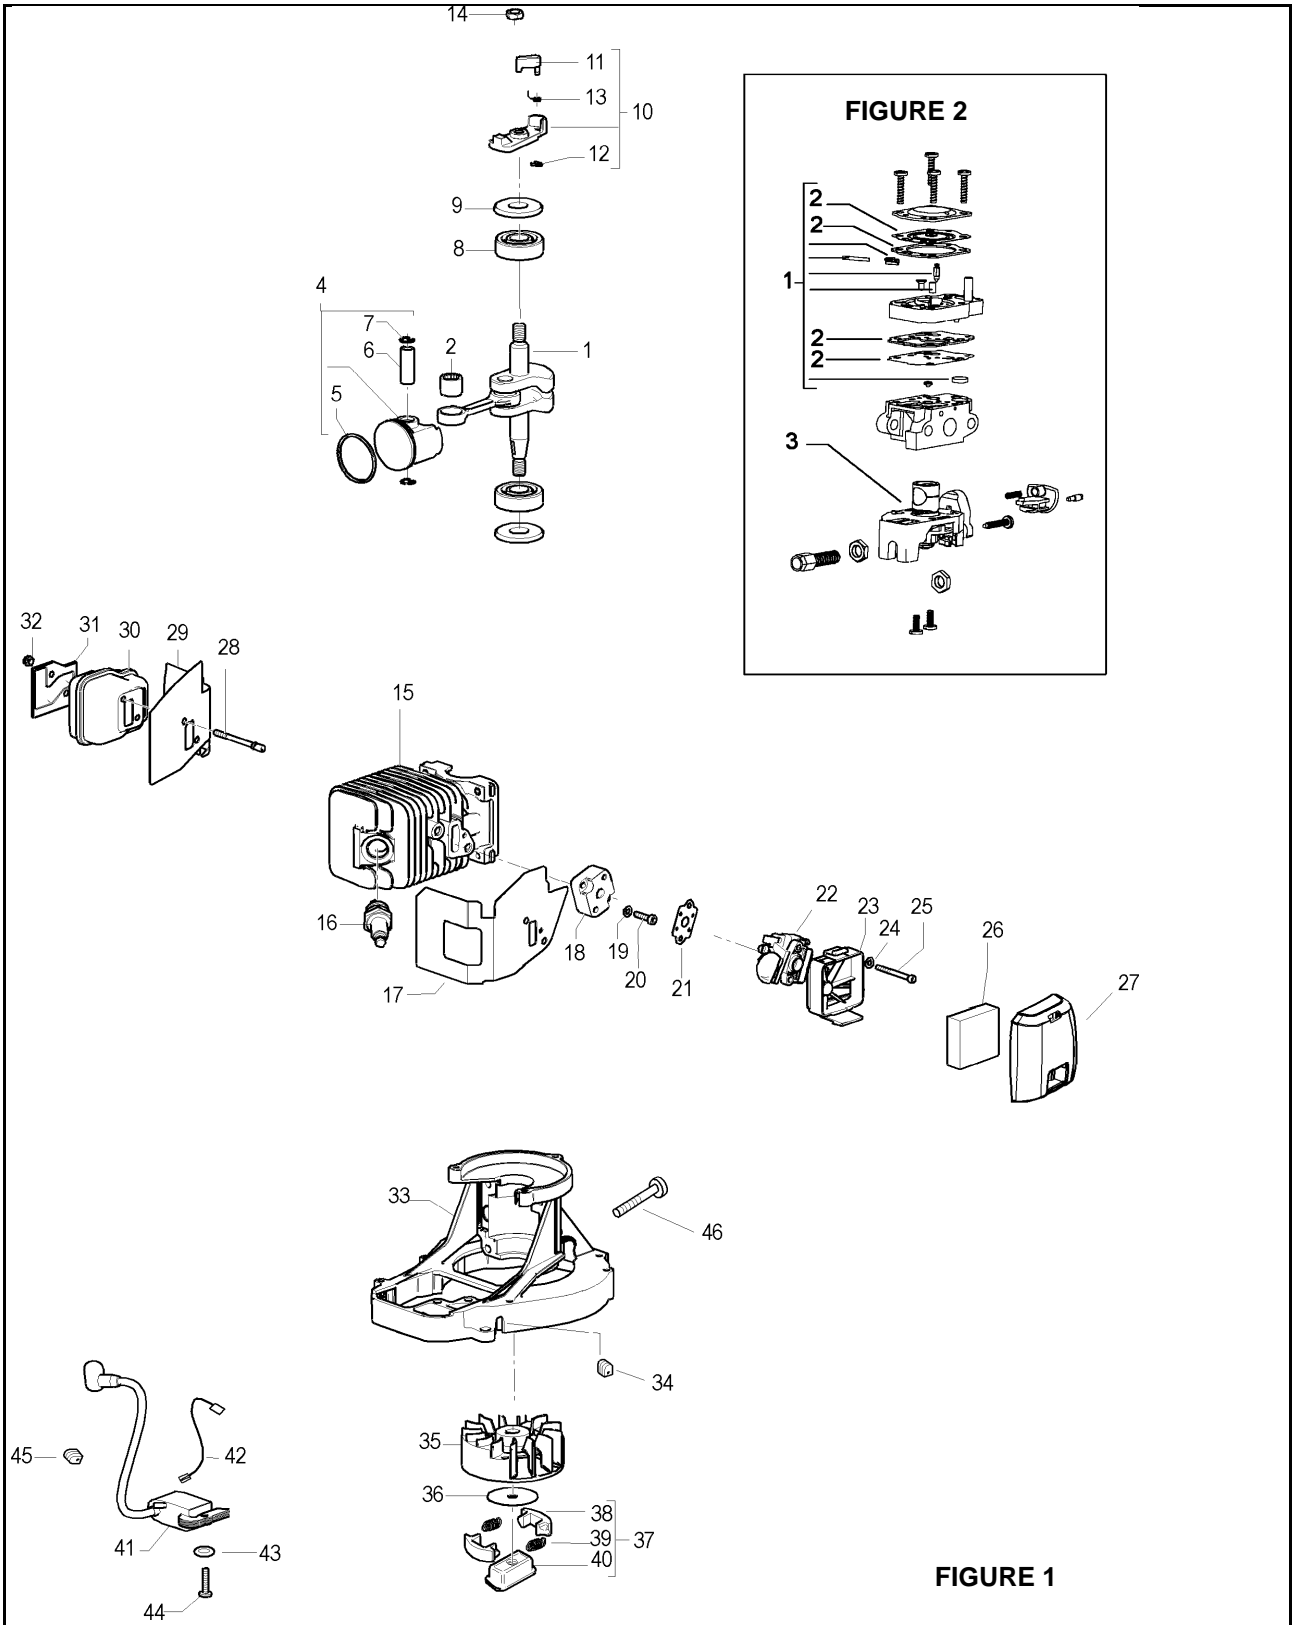

Item	P/N McC	P/N ELX	Qty	DESCRIPTION

Item	P/N McC	P/N ELX	Qty	DESCRIPTION

FIGURE 1

FIGURE 2 ZAMA RC1-X882B, RC1-M45

1	243486	538243486	1	crankshaft assy
C 2	235742	538235742	1	needle bearing 9x14x12
4	248177	538248177	1	piston kit
C 5	• 240002	538240002	1	piston ring
B 6	• 241735	538241735	1	piston pin
C 7	• 235008	538235008	2	snap ring
C 8	241594	538241594	2	ball bearing
C 9	242994	538242994	2	seal
10	241784	538241784	1	starter pawl assy
11	• 241781	538241781	1	ratchet
C 12	• 111088	538111088	1	snap ring
13	• 241782	538241782	1	spring
14	241624	538241624	1	nut M8
15	242803	538242803	1	cylinder
16	92879	538092879	1	spark plug RDJ8J
17	242860	538242860	1	cylinder spacer gasket
C 18	242287	538242287	1	carb. Spacer
19	235248	538235248	2	washer d. 5x10x1
20	242174	538242174	2	screw M5x20
21	242325	538242325	1	spacer/carb. Gasket
22	FIGURE 2			
23	242420	538242420	1	air filter housing
24	235248	538235248	2	washer
25	235808	538235808	2	screw M5x50
26	242425	538242425	1	air filter
27	243215	538243215	1	air filter cover
A 28	242037	538242037	2	muffler stud bolt
C 29	242517	538242517	1	gasket
30	242131	538242131	1	muffler
C 31	322231	538322231	1	exhaust baffle
C 32	235642	538235642	2	nut M5 self locking
33	242802	538242802	1	engine carter
34	241607	538241607	1	wire grommet
35	243311	538243311	1	flywheel
36	241604	538241604	1	clutch dust shield
B 37	241793	538241793	1	clutch assy
38	• 241743	538241743	2	clutch shoe
A 39	• 241794	538241794	2	clutch spring
40	• 241789	538241789	1	clutch rotor
41	243429	538243429	1	ignition coil
42	241630	538241630	1	ignition cable/ switch
43	235248	538235248	2	washer d. 5x10x1
C 44	235806	538235806	2	screw M5x20
45	236322	538236322	1	grommet
46	227565	538227565	4	screw 5x25-12,9

C -	242498	538242498		carburettor
B 1	• 249803	538249803	1	carburettor repair kit
A 2	•• 249802	538249802	1	diaphragm+gasket kit
3	249804	538249804	1	Cover set. Rotor

A=ALTA ROTAZIONE
B=MEDIA ROTAZIONE
C=ALTA ROTAZIONE
NUOVI CODICI

A=HIGH MOVING
B=MEDIUM MOVING
C=SLOW MOVING
NEW P. NUMBERS

A=HAUTE DEMANDE
B=MOYENNE DEMANDE
C=BASSE DEMANDE
NOUVELLES REFERENCES

A=GROBE NACHFRAGE
B=MITTELMAESSIGE
C=WENIGE NACHFRAGE
NEU CODEX