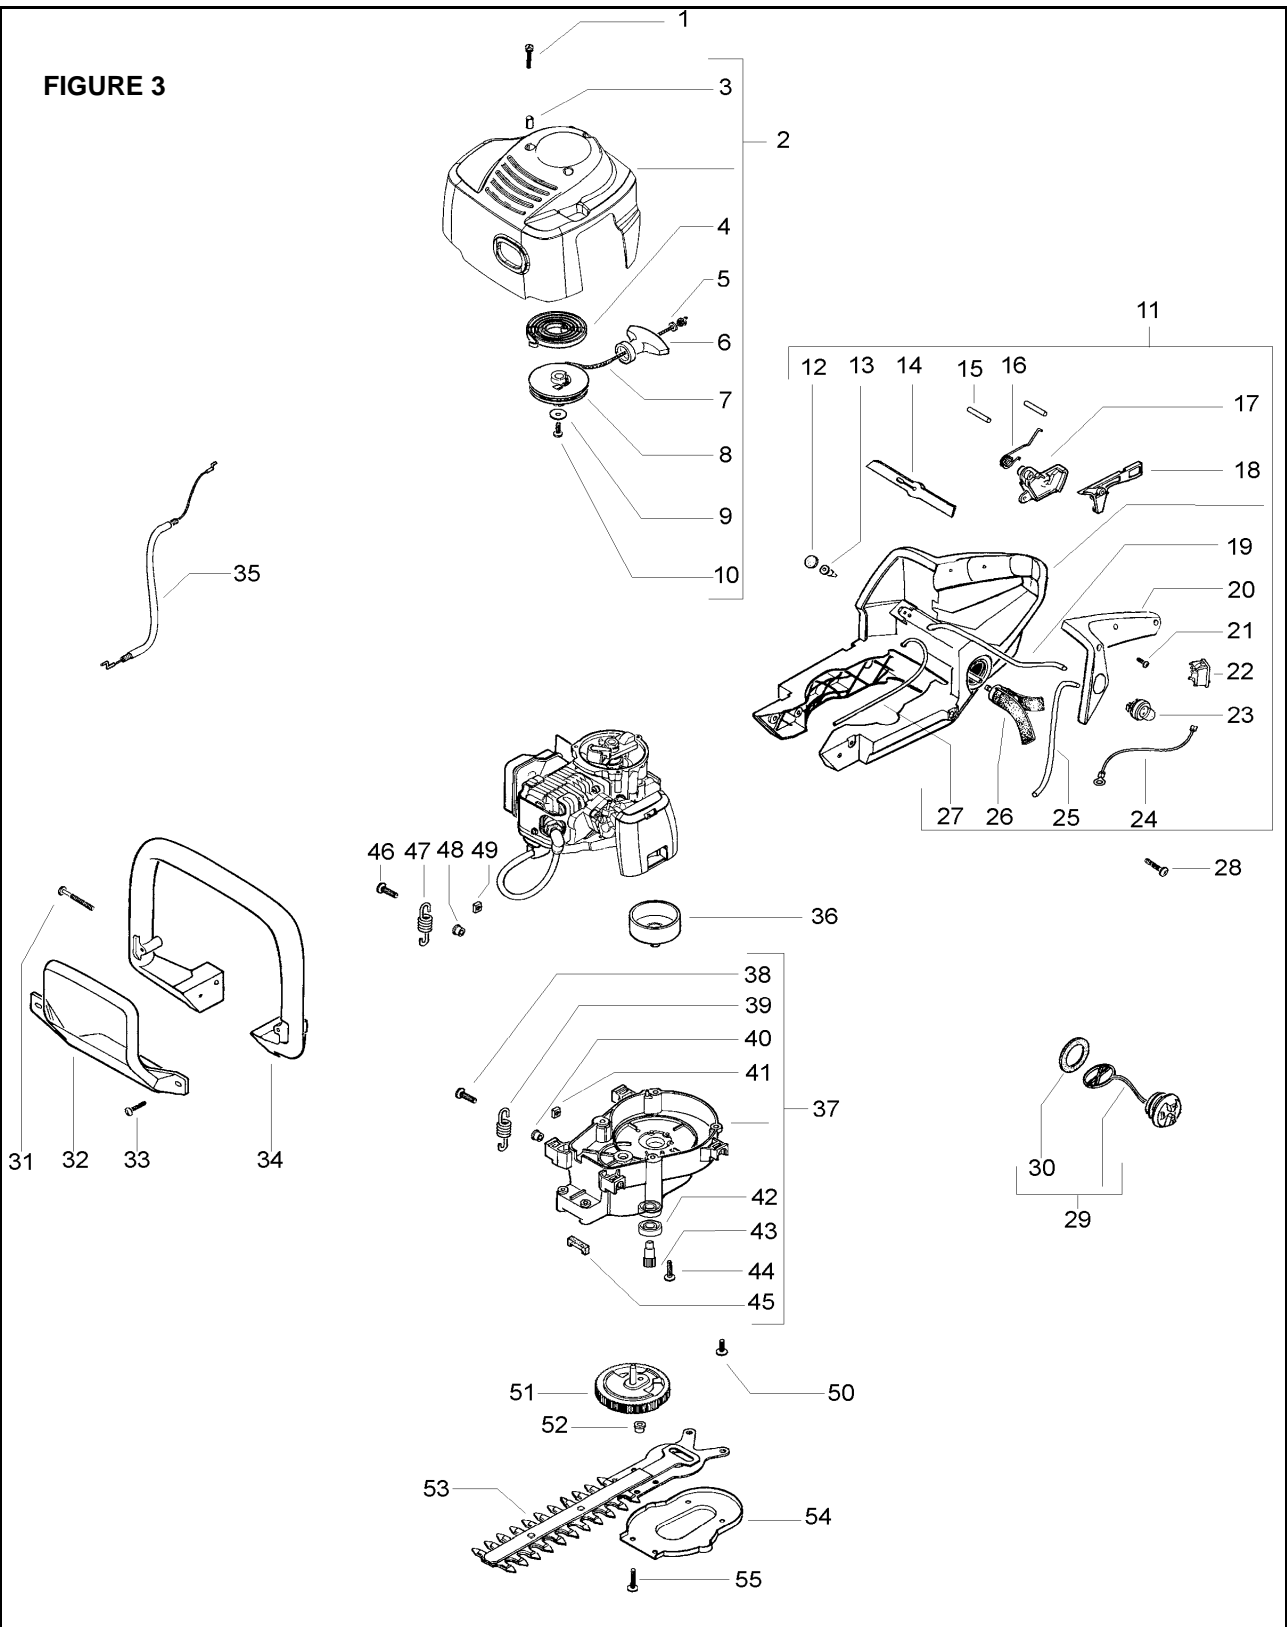

FIGURE 3

Item	P/N McC	P/N ELX	Qty	DESCRIPTION

Item	P/N McC	P/N ELX	Qty	DESCRIPTION

FIGURE 3

1	241963	538241963	3	screw M4x22
2	243253	538243253	1	cover assy
3	• 241617	538241617	3	bushing 5x10
B 4	• 241619	538241619	1	starter spring
5	• 235612	538235612	1	washer d.4x9x0,8
6	• 242852	538242852	1	starter's handle
A 7	• 241746	538241746	1	starter rope
B 8	• 241620	538241620	1	starter pulley
9	• 241703	538241703	1	washer d.4x16x0,8
10	• 240862	538240862	1	screw - self threading 4x18
C 11	243363	538243363	1	rear handle assy
C 12	• 241717	538241717	1	valve felt
C 13	• 322199	538322199	1	valve duckbill
14	• 241709	538241709	1	cable holder
15	• 241762	538241762	2	pin d.4x25,5
16	• 241637	538241637	1	spring
C 17	• 241635	538241635	1	throttle rigger
C 18	• 241636	538241636	1	safety lever
B 19	• 241777	538241777	1	mix pipe
20	• 243332	538243332	1	half handle left
21	• 240862	538240862	3	screw - self threading 4x18
C 22	• 242439	538242439	1	switch
C 23	• 224242-01	538022424	1	primer
24	• 241867	538241867	1	ground cable
B 25	• 241776	538241776	1	primer pipe
A 26	• 240452	538240452	1	pick up
B 27	• 241775	538241775	1	tube mix
28	111117	538111117	2	screw 10-14x1"
B 29	240865	538240865	1	fuel cap assy
C 30	• 235510	538235510	1	o-ring
31	219883	538219883	4	screw 10-14x1,69
32	241654	538241654	1	front handle protection
33	111117	538111117	2	screw 10-14x1"
34	241868	538241868	1	front handle
C 35	243251	538243251	1	gas cable
C 36	241771	538241771	1	clutch drum
37	249083	538249083	1	gear box assy
38	• 217936	538217936	2	screw 10-24x0,75
C 39	• 241634	538241634	2	spring
40	• 241765	538241765	2	bushing
41	• 218005	538218005	2	square nut 10-24
42	• 235897	538235897	2	ball bearing 10x26x8 (6000-2RS1)
43	• 225007-01	538225007	1	gear
44	• 218644	538218644	2	screw 10-14x0,75
45	• 241633	538241633	1	dust shield
46	217936	538217936	2	screw 10-24x0,75
C 47	241634	538241634	2	spring
48	241765	538241765	2	bushing
49	218005	538218005	2	square nut 10-24

50	227568	538227568	4	screw M4x20
C 51	242457	538242457	1	blade gear
B 52	242521	538242521	1	bushing
C 53	242584	538242584	1	22" blade assy
54	241761	538241761	1	gear box cover
55	111117	538111117	6	screw 10-14x1"

A=ALTA ROTAZIONE
B=MEDIA ROTAZIONE
C=ALTA ROTAZIONE
NUOVI CODICI

A=HIGH MOVING
B=MEDIUM MOVING
C=SLOW MOVING
NEW P. NUMBERS

A=HAUTE DEMANDE
B=MOYENNE DEMANDE
C=BASSE DEMANDE
NOUVELLES REFERENCES

A=GROBE NACHFRAGE
B=MITTELMAESSIGE
C=WENIGE NACHFRAGE
NEU CODEX