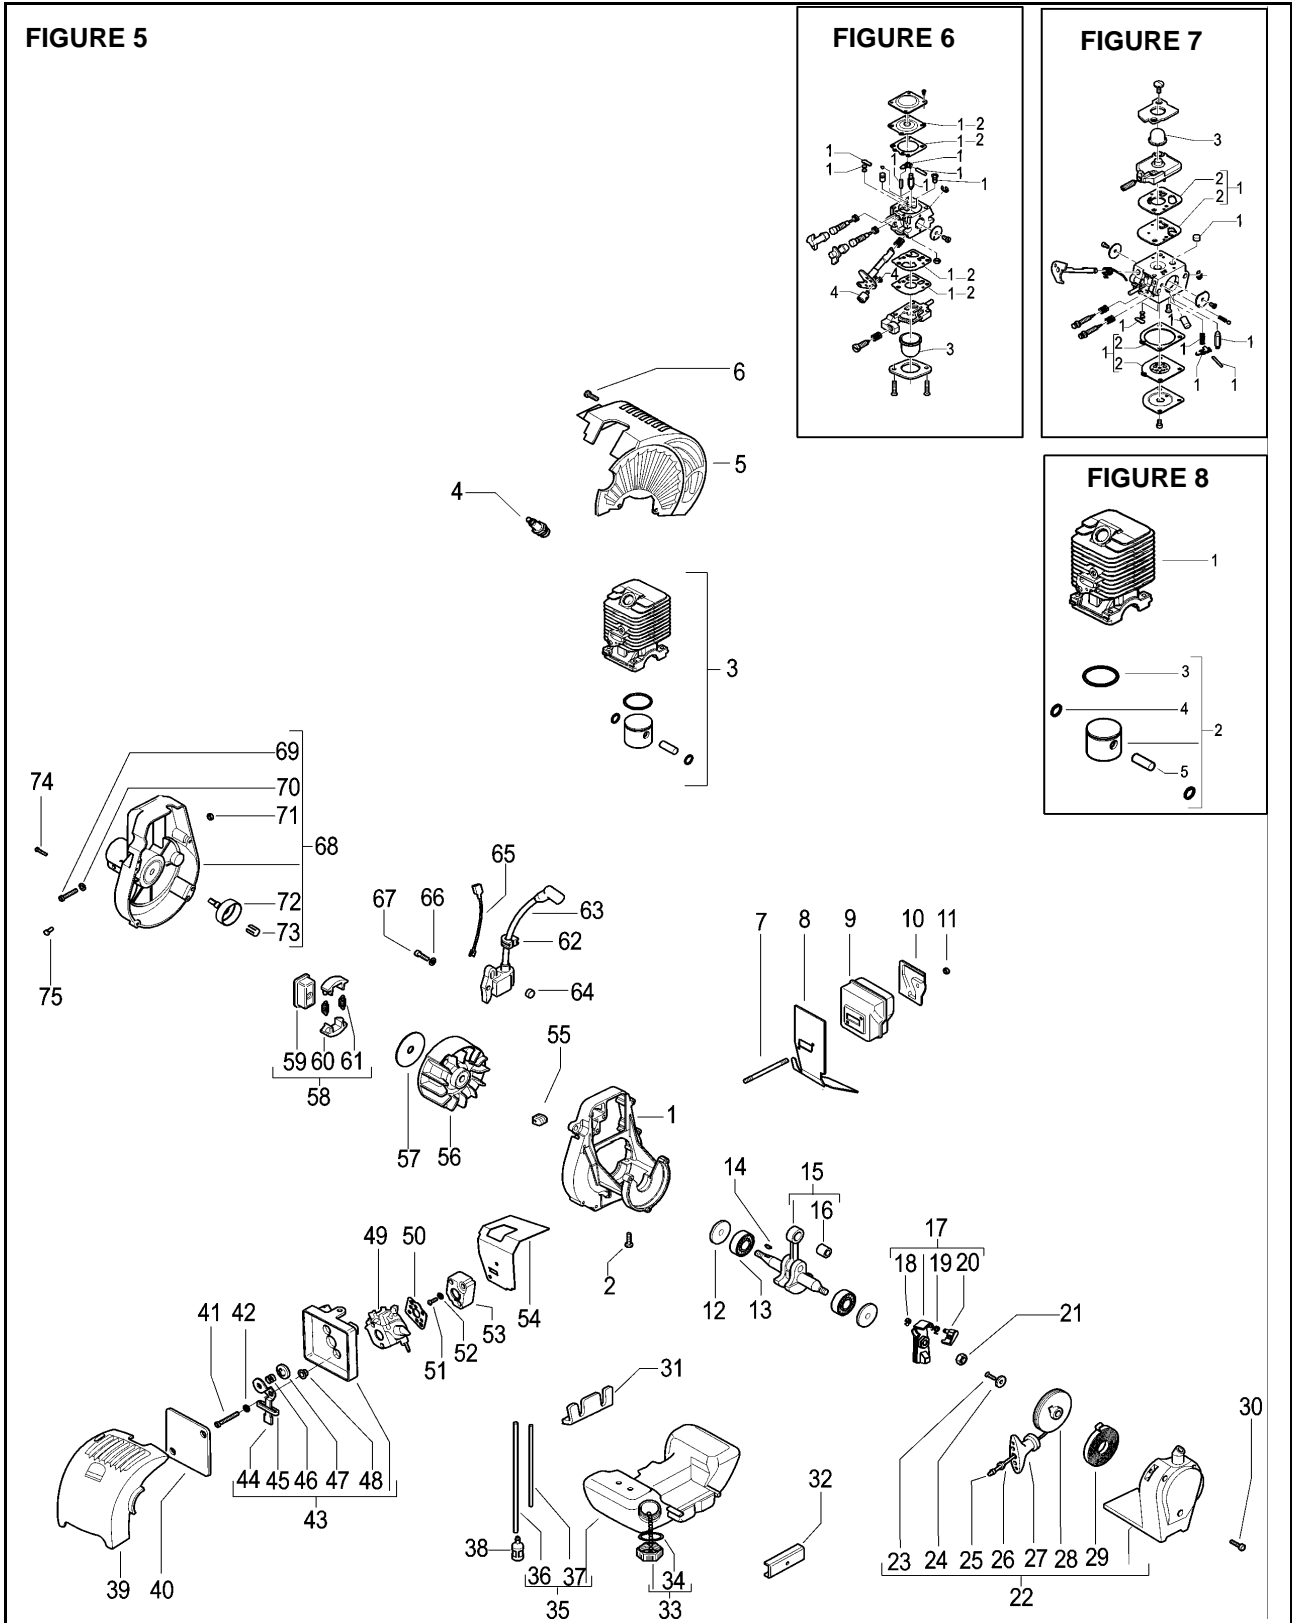

Item	P/N McC	P/N ELX	Qty	DESCRIPTION
FIGURE 5				
1	242802	538242802	1	crankcase
2	227565	538227565	4	screw M5x25
3	FIGURE 8			
A 4	92879	538092879	1	spark plug RDJ8J
5	242089	538242089	1	engine cover (grey)
6	241963	538241963	2	screw M4x22
7	242037	538242037	2	stud bolt
B 8	243273	538243273	1	exhaust gasket
C 9	242131	538242131	1	muffler
10	323760	538323760	1	muffler shield
11	235642	538235642	2	nut M5
C 12	242994	538242994	2	seal
C 13	241594	538241594	2	ball bearing
C 14	227631	538227631	1	key
15	242003	538242003	1	crankshaft assy
C 16	• 235742	538235742	1	needle bearing
17	241784	538241784	1	starter pawl assy
18	• 111088	538111088	1	snap ring
19	• 241782	538241782	1	spring
20	• 241781	538241781	1	pawl
21	235248	538235248	1	nut
C 22	242041	538242041	1	starter assy
23	• 240862	538240862	1	screw M4x18
24	• 241703	538241703	1	washer
A 25	• 241746	538241746	1	rope
26	• 235612	538235612	1	washer
27	• 241778	538241778	1	handle
B 28	• 241620	538241620	1	pulley
B 29	• 241619	538241619	1	spring
30	241963	538241963	3	screw M4x20
31	242038	538242038	1	tank grommet (crankcase side)
32	242039	538242039	1	tank grommet (starter side)
B 33	242484	538242484	1	fuel tank cap assy
A 34	• 236564	538236564	1	gasket
C 35	242040	538242040	1	fuel tank assy
B 36	• 229717	538229717	1	hose
B 37	• 229743	538229743	1	primer bulb hose
A 38	93720	538093720	1	fuel pickup
39	242103	538242103	1	air filter cover (grey)
B 40	242035	538242035	1	air filter
41	235808	538235808	2	screw 5x50
42	235248	538235248	1	washer
43	248485	538248485	1	air box assy
44	• 241769	538241769	1	choke lever
45	• 241622	538241622	1	choke lever grommet
46	• 235822	538235822	1	spring
47	• 241602	538241602	1	choke shutter
48	• 227022	538227022	2	bushing
C 49	FIGURE 6 / FIGURE 7			
A 50	241600	538241600	1	carb. Gasket
51	235806	538235806	2	screw M5x20
52	235248	538235248	2	washer

Item	P/N McC	P/N ELX	Qty	DESCRIPTION
B 53	241750	538241750	1	carb. Spacer
B 54	242860	538242860	1	intake gasket
55	241607	538241607	1	grommet
56	241796	538241796	1	flywheel
57	241604	538241604	1	dust shield
B 58	241793	538241793	1	clutch assy
59	• 241789	538241789	1	clutch hub
60	• 241743	538241743	2	clutch shoe
A 61	• 241794	538241794	2	clutch spring
62	236322	538236322	1	grommet
C 63	241749	538241749	1	ignition coil
64	227769	538227769	2	spacers
65	241606	538241606	1	ground wire
66	235248	538235248	2	washer
67	235803	538235803	2	screw M5x25
C 68	241725	538241725	1	joint assy
69	• 235803	538235803	1	screw M5x25
70	• 235248	538235248	1	washer
71	• 229524	538229524	1	nut M5
72	• 241785	538241785	1	clutch drum
73	• 228260	538228260	1	pin
74	227568	538227568	4	screw M4x20
75	236981	538236981	1	screw

FIGURE 6 WALBRO WT 686				
C -	242932	538242932		carb.
B 1	• 324013	538324013		K20 rep. Kit
A 2	•• 324009	538324009		D20 gasket kit
C 3	• 225834	538225834		primer bulb
4	• 224466	538224466		swivel kit

FIGURE 7 ZAMA C1Q M38				
C -	-	-		carb.
B 1	• 300465	538300465		RB-28 rep.kit
A 2	•• 300473	538300473		diaph/gasket kit
C 3	• 246946	538246946		primer bulb

FIGURE 8 cylinder,piston 25cc				
C 1	242803	538242803	1	cylinder
C 2	248177	538248177	1	piston kit
B 3	• 240002	538240002	1	piston ring
4	• 235008	538235008	2	snap ring
5	• 241735	538241735	1	piston pin

FIGURE 8 cylinder, piston 29cc				
C 1	243076	538243076	1	cylinder
C 2	249179	538249179	1	piston kit
B 3	• 242602	538242602	1	piston ring
4	• 235008	538235008	2	snap ring
5	• 241735	538241735	1	piston pin

A=ALTA ROTAZIONE	A=HIGH MOVING	A=HAUTE DEMANDE	A=GROBE NACHFRAGE
B=MEDIA ROTAZIONE	B=MEDIUM MOVING	B=MOYENNE DEMANDE	B=MITTELMAESSIGE
C=ALTA ROTAZIONE	C=SLOW MOVING	C=BASSE DEMANDE	C=WENIGE NACHFRAGE
NUOVI CODICI	NEW P. NUMBERS	NOUVELLES REFERENCES	NEU CODEX