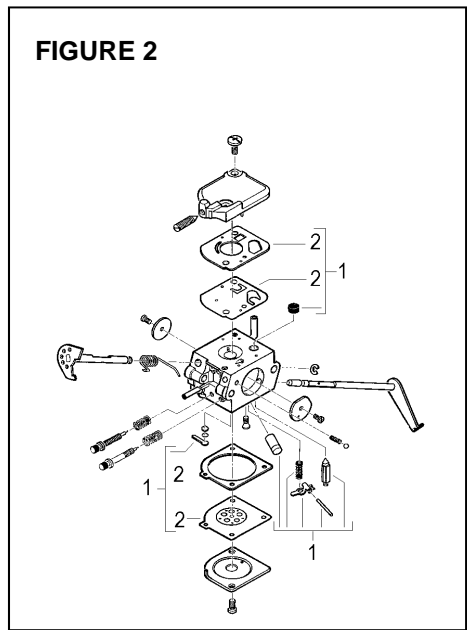

FIGURE 1

FIGURE 2

FIGURE 1

Item P/N McC P/N ELX Qty DESCRIPTION

Item P/N McC P/N ELX Qty DESCRIPTION

**FIGURE 1**

**FIGURE 2 ZAMA M32-C**

1	243486	538243486	1	crankshaft assy
C 2	235742	538235742	1	needle bearing 9x14x12
4	248177	538248177	1	piston kit
C 5	• 240002	538240002	1	piston ring
B 6	• 241735	538241735	1	piston pin
C 7	• 235008	538235008	2	snap ring
C 8	241594	538241594	2	ball bearing
C 9	242994	538242994	2	seal
10	241784	538241784	1	starter pawl assy
11	• 241781	538241781	1	ratchet
C 12	• 111088	538111088	1	snap ring
13	• 241782	538241782	1	spring
14	241624	538241624	1	nut M8
15	242803	538242803	1	cylinder
16	92879	538092879	1	spark plug RDJ8J
17	242860	538242860	1	cylinder spacer gasket
A 28	242037	538242037	2	muffler stud bolt
C 29	242517	538242517	1	gasket
30	242131	538242131	1	muffler
C 31	322231	538322231	1	exhaust baffle
C 32	235642	538235642	2	nut M5 self locking
33	242802	538242802	1	engine carter
34	241607	538241607	1	wire grommet
35	243311	538243311	1	flywheel
36	241604	538241604	1	clutch dust shield
B 37	241793	538241793	1	clutch assy
38	• 241743	538241743	2	clutch shoe
A 39	• 241794	538241794	2	clutch spring
40	• 241789	538241789	1	clutch rotor
41	243429	538243429	1	ignition coil
42	241630	538241630	1	ignition cable/ switch
43	235248	538235248	2	washer d. 5x10x1
C 44	235806	538235806	2	screw M5x20
45	236322	538236322	1	grommet
46	227565	538227565	4	screw 5x25-12,9
50	111057	538111057	2	screw 10-24
51	240131	538240131	1	screw M5x20
C 52	241590	538241590	1	carb. Spacer
53	235206	538235206	2	screw M5x20 + washer
54	241644	538241644	1	throttle cable guide
55	235163	538235163	1	washer
56	235642	538235642	1	nut M5
57	241600	538241600	1	carb.-spacer gasket
58	<b>FIGURE 2</b>			
59	241647	538241647	1	air filter housing
60	111058	538111058	2	nut 10-24
C 61	241652	538241652	1	air filter
62	242742	538242742	1	air filter cover (yellow)
	243590	538243590	1	air filter cover (orange)
63	218644	538218644	2	screw