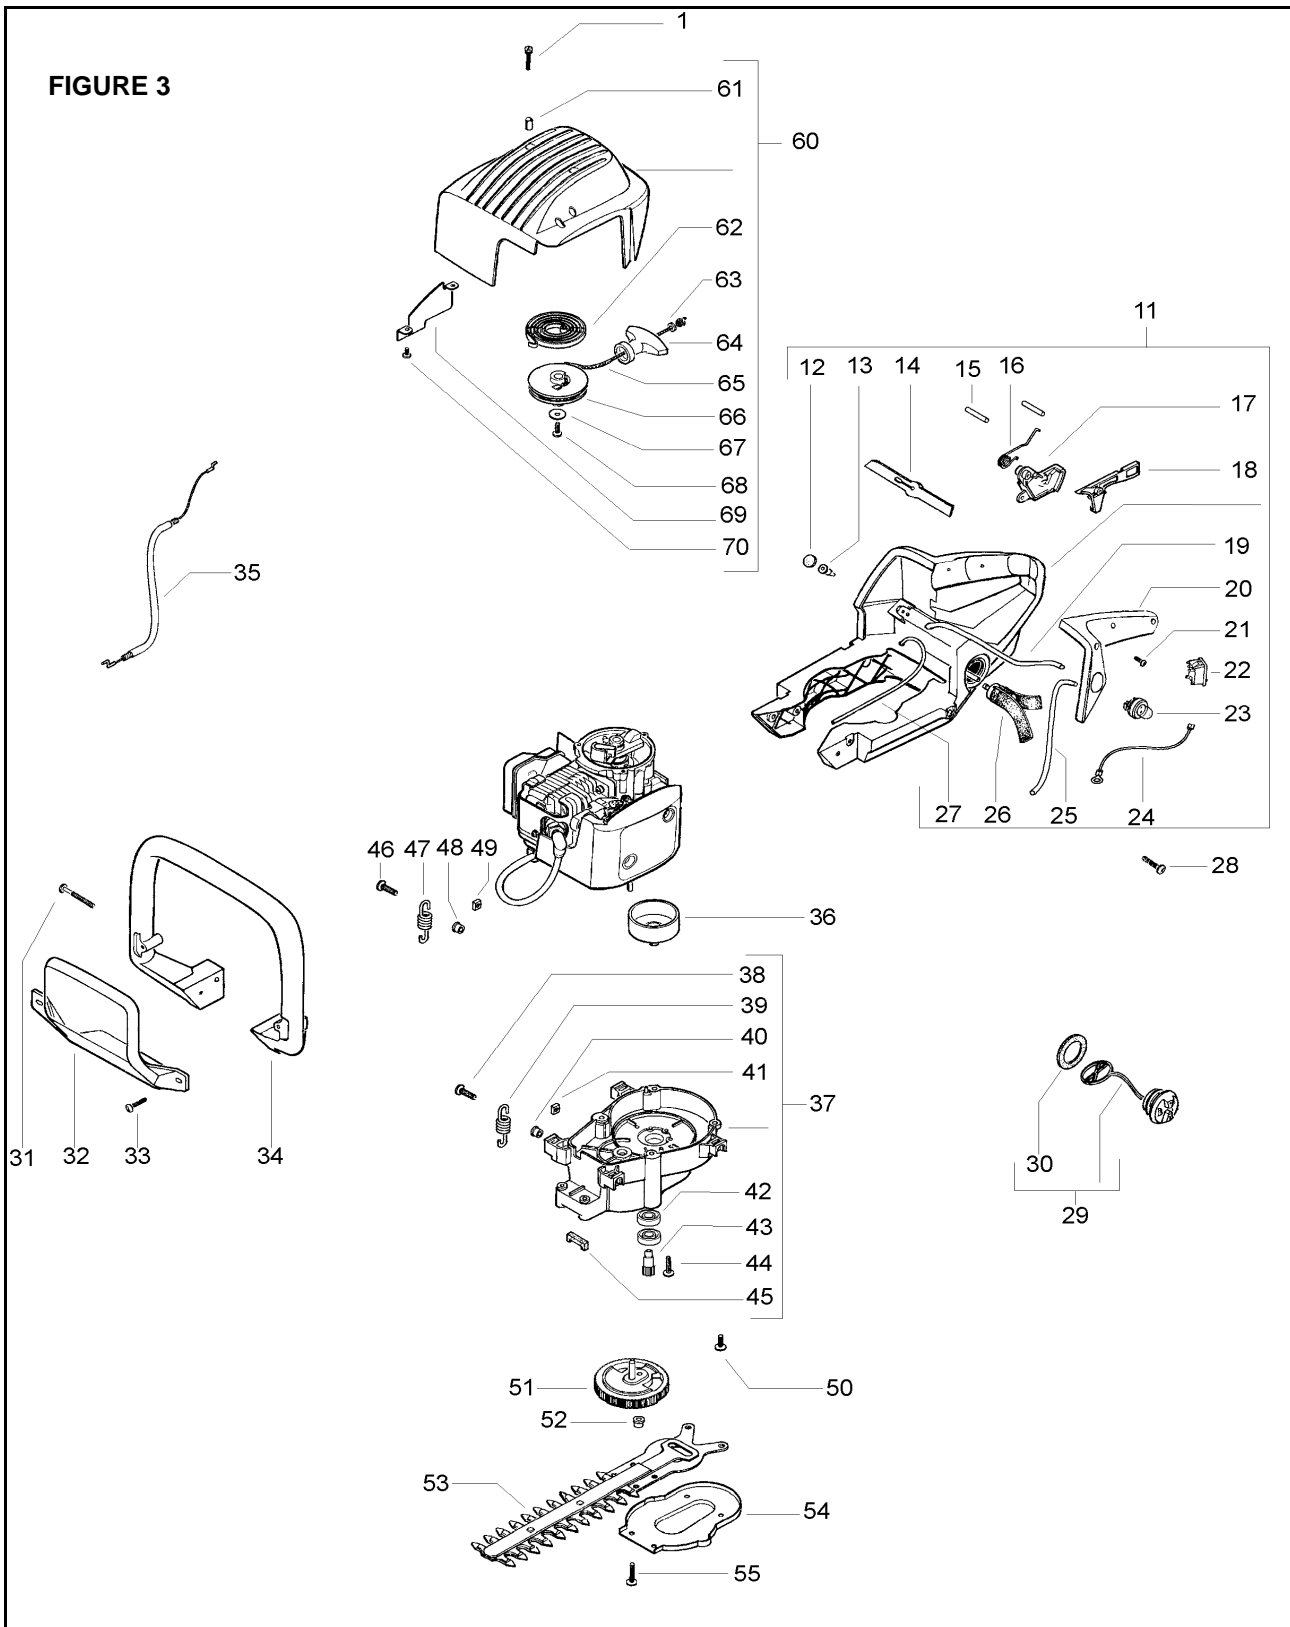

FIGURE 3

Item	P/N McC	P/N ELX	Qty	DESCRIPTION
------	---------	---------	-----	-------------

Item	P/N McC	P/N ELX	Qty	DESCRIPTION
------	---------	---------	-----	-------------

**FIGURE 3**

1	241963	538241963	3	screw M4x22
C 11	243363	538243363	1	rear handle assy
C 12	• 241717	538241717	1	valve felt
C 13	• 322199	538322199	1	valve duckbill
14	• 241709	538241709	1	cable holder
15	• 241762	538241762	2	pin d.4x25,5
16	• 241637	538241637	1	spring
C 17	• 241635	538241635	1	throttle rigger
C 18	• 241636	538241636	1	safety lever
B 19	• 241777	538241777	1	mix pipe
20	• 243332	538243332	1	half handle left
21	• 240862	538240862	3	screw - self threading 4x18
C 22	• 242439	538242439	1	switch
C 23	• 224242-01	538022424	1	primer
24	• 241867	538241867	1	ground cable
B 25	• 241776	538241776	1	primer pipe
A 26	• 240452	538240452	1	pick up
B 27	• 241775	538241775	1	tube mix
28	111117	538111117	2	screw 10-14x1"
B 29	240865	538240865	1	fuel cap assy
C 30	• 235510	538235510	1	o-ring
31	219883	538219883	4	screw 10-14x1,69
32	241654	538241654	1	front handle protection
33	111117	538111117	2	screw 10-14x1"
34	241868	538241868	1	front handle
C 35	241642	538241642	1	gas cable
C 36	241771	538241771	1	clutch drum
37	249863	538249863	1	gear box assy
38	• 217936	538217936	2	screw 10-24x0,75
C 39	• 242307	538242307	2	spring
40	• 241765	538241765	2	bushing
41	• 218005	538218005	2	square nut 10-24
42	• 235897	538235897	2	ball bearing 10x26x8 (6000-2RS1)
43	• 225007-01	538225007	1	gear
44	• 218644	538218644	2	screw 10-14x0,75
45	• 241633	538241633	1	dust shield
46	217936	538217936	2	screw 10-24x0,75
C 47	242307	538242307	2	spring
48	241765	538241765	2	bushing
49	218005	538218005	2	square nut 10-24