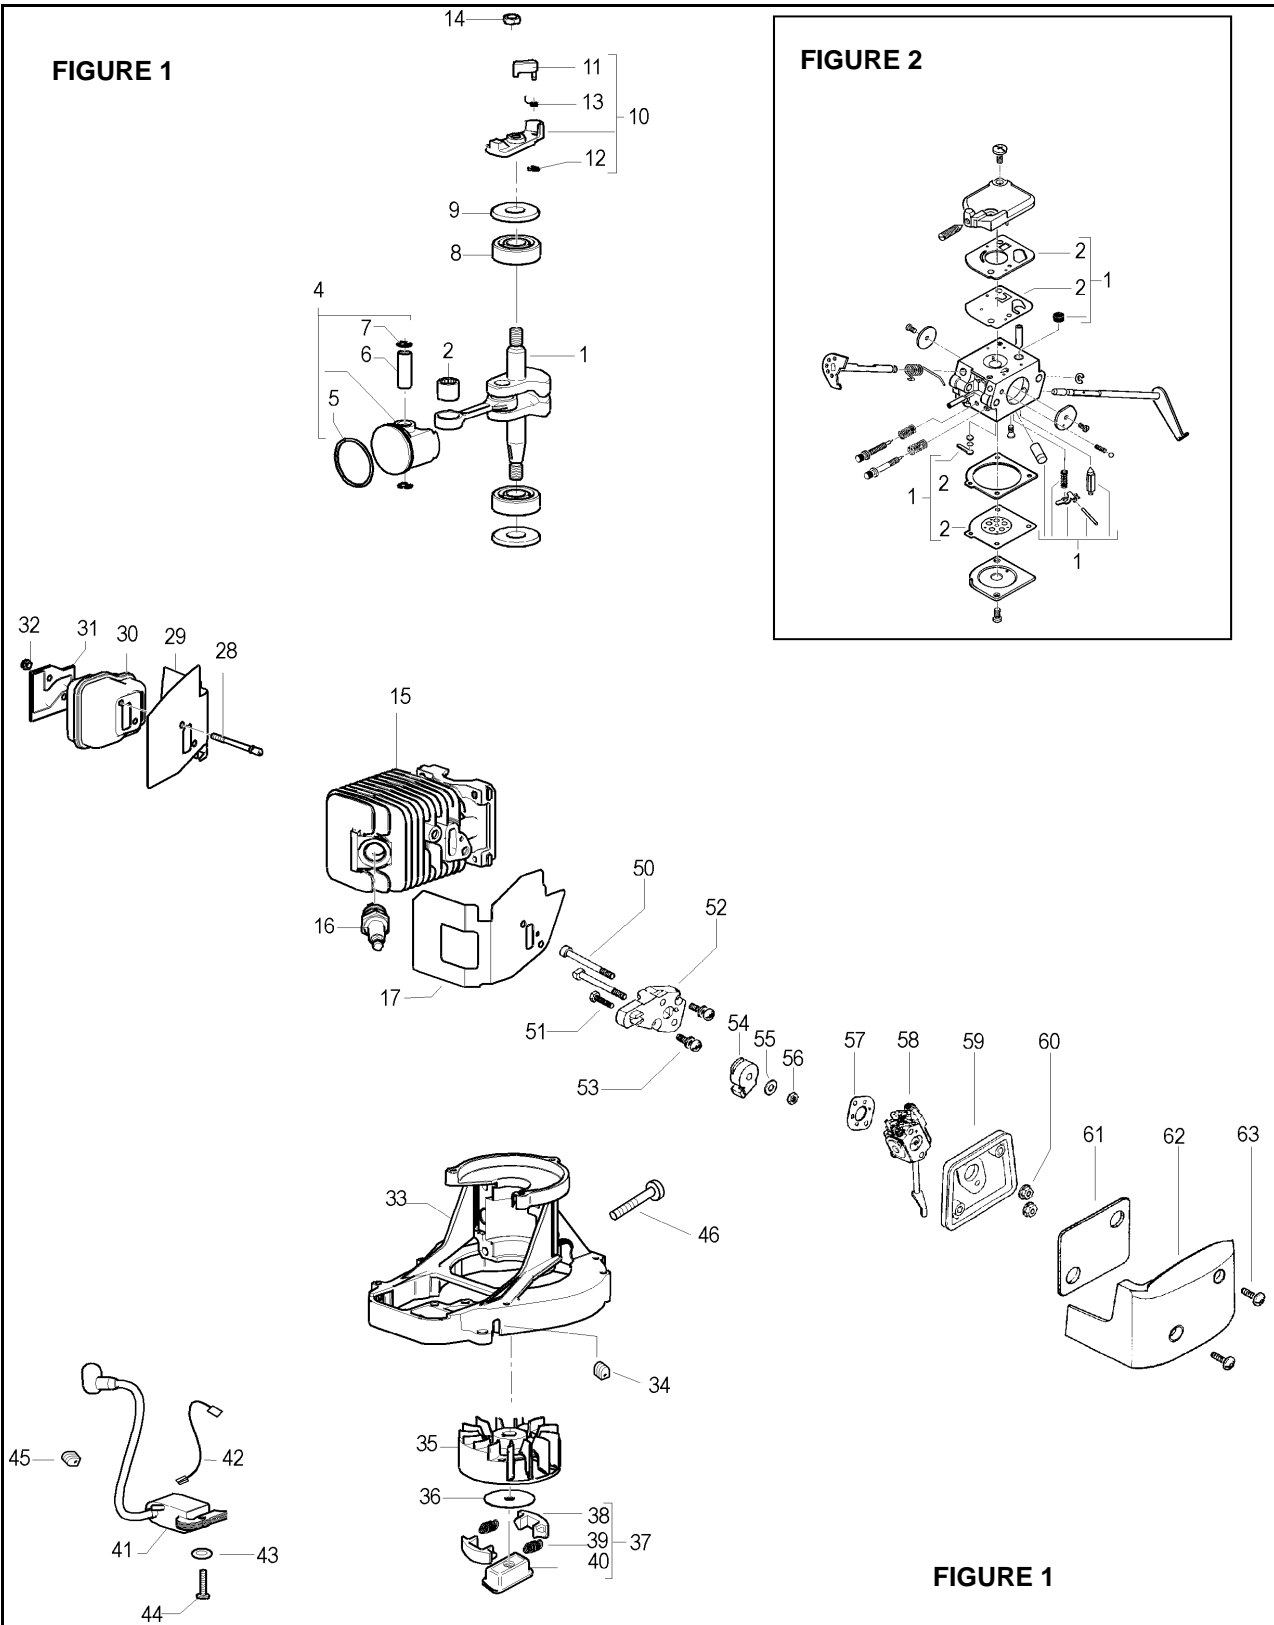

FIGURE 1

FIGURE 2

FIGURE 1

Item P/N McC P/N ELX Qty DESCRIPTION

Item P/N McC P/N ELX Qty DESCRIPTION

**FIGURE 1**

**FIGURE 2 ZAMA M32-C**

1	243486	538243486	1	crankshaft assy
C 2	235742	538235742	1	needle bearing 9x14x12
4	248177	538248177	1	piston kit
C 5	• 240002	538240002	1	piston ring
B 6	• 241735	538241735	1	piston pin
C 7	• 235008	538235008	2	snap ring
C 8	241594	538241594	2	ball bearing
C 9	242994	538242994	2	seal
10	241784	538241784	1	starter pawl assy
11	• 241781	538241781	1	ratchet
C 12	• 111088	538111088	1	snap ring
13	• 241782	538241782	1	spring
14	241624	538241624	1	nut M8
15	242803	538242803	1	cylinder
16	92879	538092879	1	spark plug RDJ8J
17	242860	538242860	1	cylinder spacer gasket
A 28	242037	538242037	2	muffler stud bolt
C 29	242517	538242517	1	gasket
30	242131	538242131	1	muffler
C 31	322231	538322231	1	exhaust baffle
C 32	235642	538235642	2	nut M5 self locking
33	242802	538242802	1	engine carter
34	241607	538241607	1	wire grommet
35	243311	538243311	1	flywheel
36	241604	538241604	1	clutch dust shield
B 37	241793	538241793	1	clutch assy
38	• 241743	538241743	2	clutch shoe
A 39	• 241794	538241794	2	clutch spring
40	• 241789	538241789	1	clutch rotor
41	243429	538243429	1	ignition coil
42	241630	538241630	1	ignition cable/ switch
43	235248	538235248	2	washer d. 5x10x1
C 44	235806	538235806	2	screw M5x20
45	236322	538236322	1	grommet
46	227565	538227565	4	screw 5x25-12,9
50	111057	538111057	2	screw 10-24
51	240131	538240131	1	screw M5x20
C 52	241590	538241590	1	carb. Spacer
53	235206	538235206	2	screw M5x20 + washer
54	241644	538241644	1	throttle cable guide
55	235163	538235163	1	washer
56	235642	538235642	1	nut M5
57	241600	538241600	1	carb.-spacer gasket
58	<b>FIGURE 2</b>			
59	241647	538241647	1	air filter housing
60	111058	538111058	2	nut 10-24
C 61	241652	538241652	1	air filter
62	242742	538242742	1	air filter cover (yellow)
	243590	538243590	1	air filter cover (orange)
63	218644	538218644	2	screw