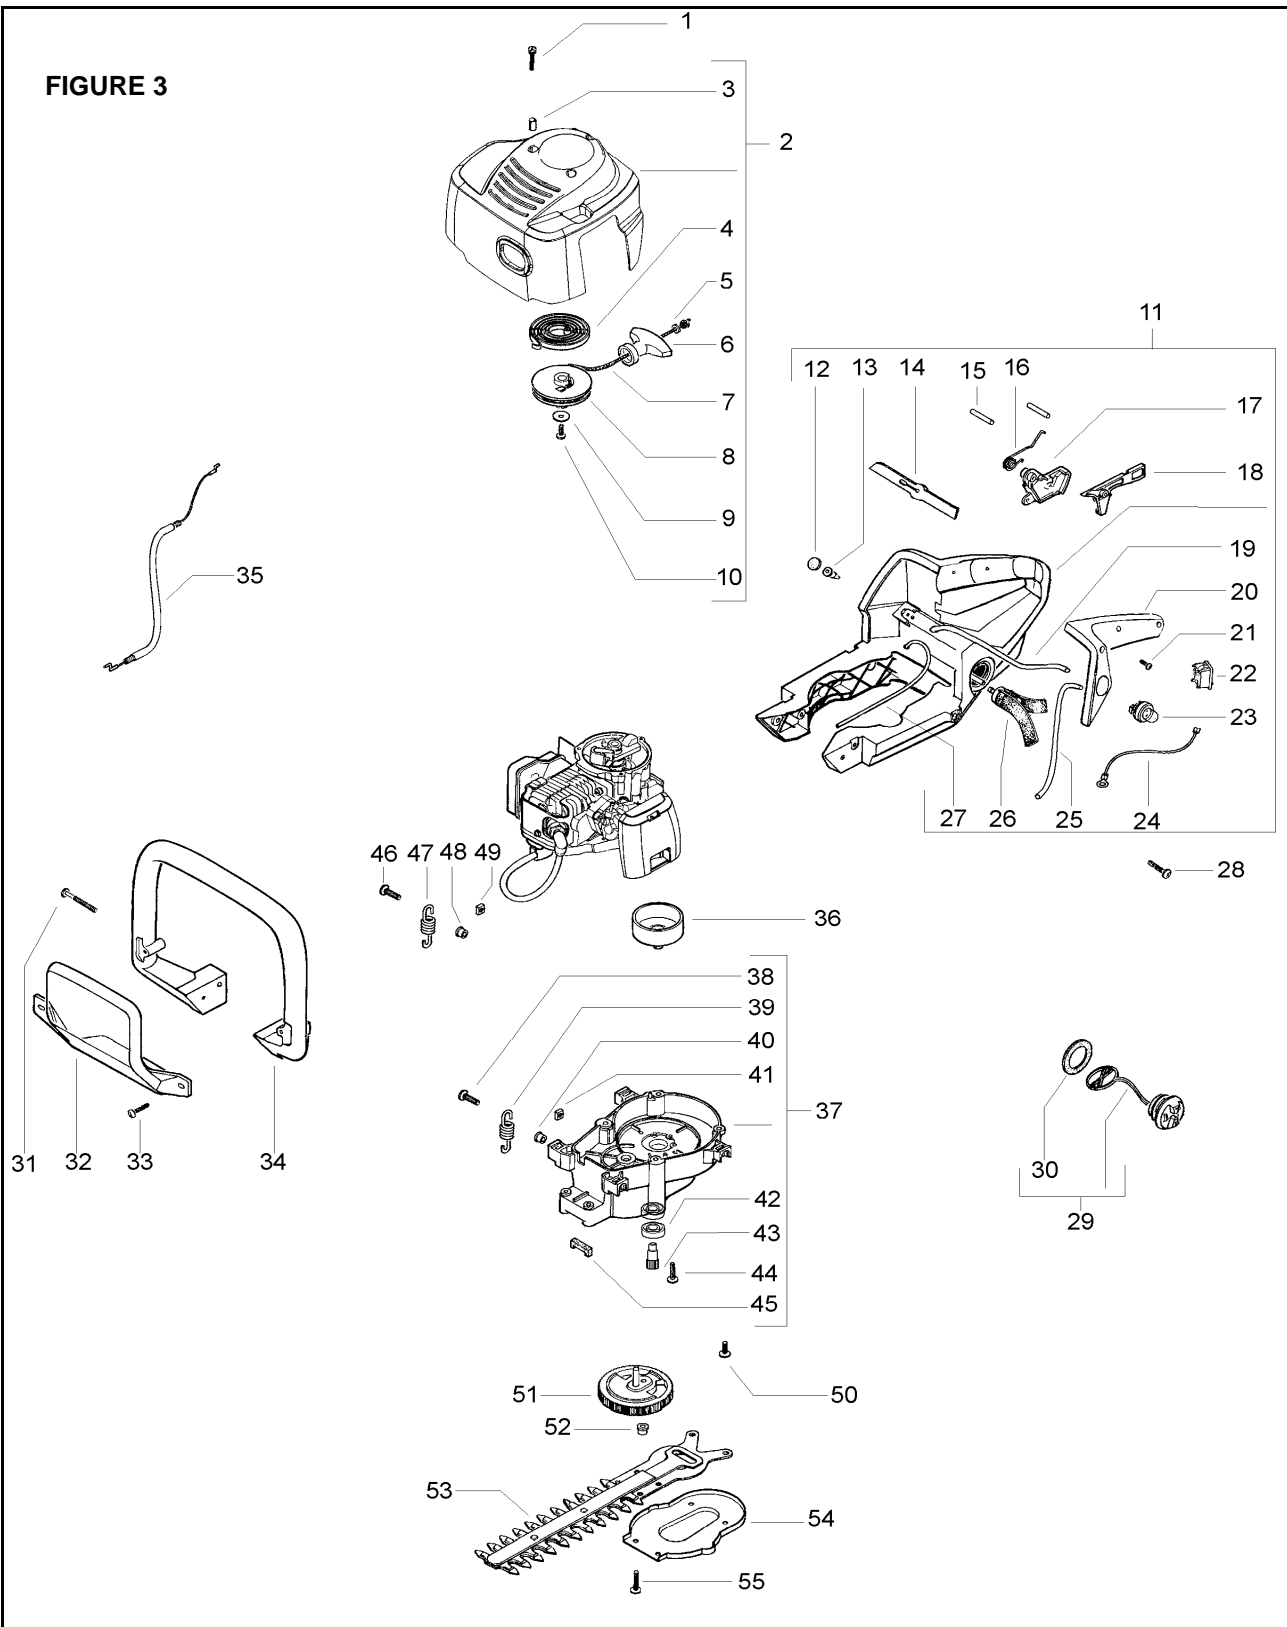

FIGURE 3

Item P/N McC P/N ELX Qty DESCRIPTION

Item P/N McC P/N ELX Qty DESCRIPTION

FIGURE 3

1	241963	538241963	3	screw M4x22
2	243316	538243316	1	cover assy
3	• 241617	538241617	3	bushing 5x10
B 4	• 241619	538241619	1	starter spring
5	• 235612	538235612	1	washer d.4x9x0,8
6	• 242852	538242852	1	starter's handle
A 7	• 241746	538241746	1	starter rope
B 8	• 241620	538241620	1	starter pulley
9	• 241703	538241703	1	washer d.4x16x0,8
10	• 240862	538240862	1	screw - self threading 4x18
C 11	• 243363	538243363	1	rear handle assy
C 12	• 241717	538241717	1	valve felt
C 13	• 322199	538322199	1	valve duckbill
14	• 241709	538241709	1	cable holder
15	• 241762	538241762	2	pin d.4x25,5
16	• 241637	538241637	1	spring
C 17	• 241635	538241635	1	throttle rigger
C 18	• 241636	538241636	1	safety lever
B 19	• 241777	538241777	1	mix pipe
20	• 243332	538243332	1	half handle left
21	• 240862	538240862	3	screw - self threading 4x18
C 22	• 242439	538242439	1	switch
C 23	• 224242-01	538022424	1	primer
24	• 241867	538241867	1	ground cable
B 25	• 241776	538241776	1	primer pipe
A 26	• 240452	538240452	1	pick up
B 27	• 241775	538241775	1	tube mix
28	111117	538111117	2	screw 10-14x1"
B 29	240865	538240865	1	fuel cap assy
C 30	• 235510	538235510	1	o-ring
31	219883	538219883	4	screw 10-14x1,69
32	241654	538241654	1	front handle protection
33	111117	538111117	2	screw 10-14x1"
34	241868	538241868	1	front handle
C 35	243251	538243251	1	gas cable
C 36	241771	538241771	1	clutch drum
37	249863	538249863	1	gear box assy
38	• 217936	538217936	2	screw 10-24x0,75
C 39	• 242307	538242307	2	spring
40	• 241765	538241765	2	bushing
41	• 218005	538218005	2	square nut 10-24
42	• 235897	538235897	2	ball bearing 10x26x8 (6000-2RS1)
43	• 225007-01	538225007	1	gear
44	• 218644	538218644	2	screw 10-14x0,75
45	• 241633	538241633	1	dust shield
46	217936	538217936	2	screw 10-24x0,75
C 47	242307	538242307	2	spring
48	241765	538241765	2	bushing
49	218005	538218005	2	square nut 10-24