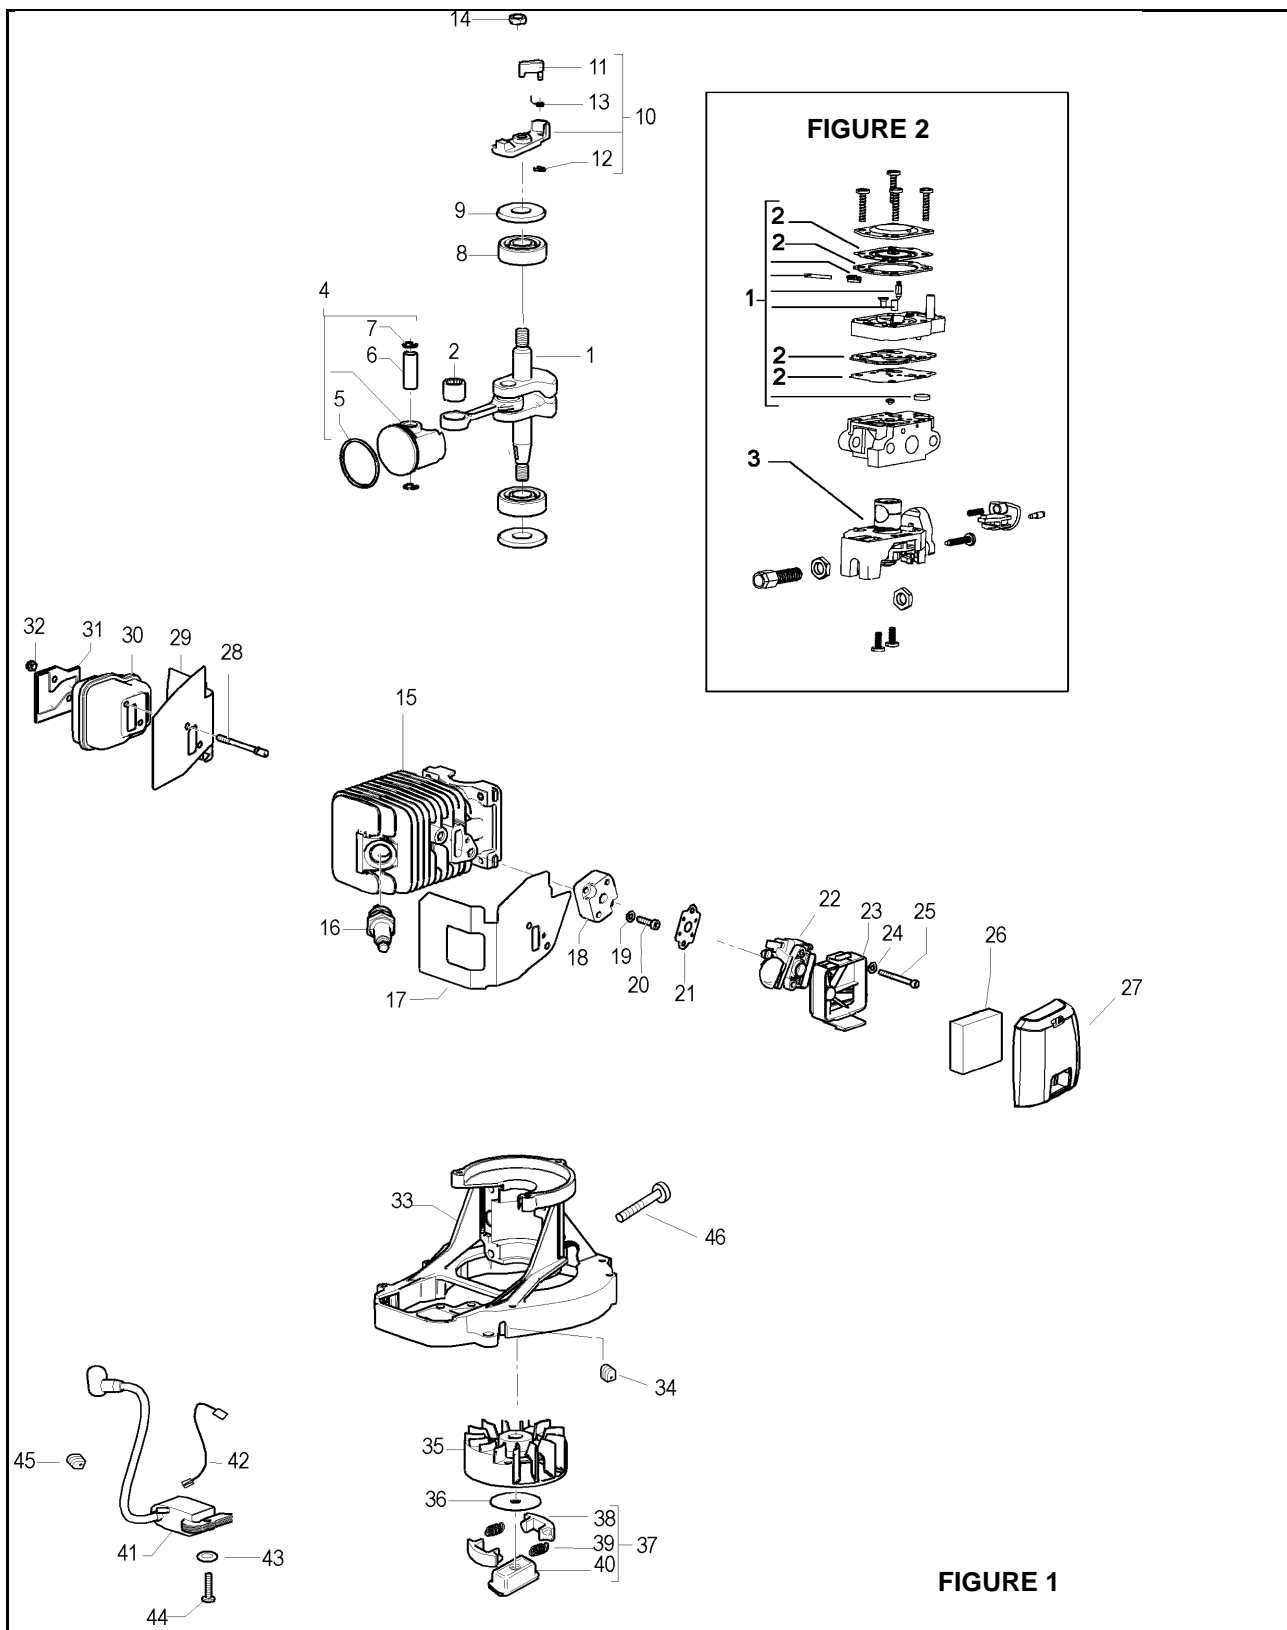

Item P/N McC P/N ELX Qty DESCRIPTION

Item P/N McC P/N ELX Qty DESCRIPTION

FIGURE 1

1	243486	538243486	1	crankshaft assy
C 2	235742	538235742	1	needle bearing 9x14x12
4	248177	538248177	1	piston kit
C 5	• 240002	538240002	1	piston ring
B 6	• 241735	538241735	1	piston pin
C 7	• 235008	538235008	2	snap ring
C 8	241594	538241594	2	ball bearing
C 9	242994	538242994	2	seal
10	241784	538241784	1	starter pawl assy
11	• 241781	538241781	1	ratchet
C 12	• 111088	538111088	1	snap ring
13	• 241782	538241782	1	spring
14	241624	538241624	1	nut M8
15	242803	538242803	1	cylinder
16	92879	538092879	1	spark plug RDJ8J
17	242860	538242860	1	cylinder spacer gasket
C 18	242287	538242287	1	carb. Spacer
19	235248	538235248	2	washer d. 5x10x1
20	242174	538242174	2	screw M5x20
21	242325	538242325	1	spacer/carb. Gasket
22	FIGURE 2			
23	242420	538242420	1	air filter housing
24	235248	538235248	2	washer
25	235808	538235808	2	screw M5x50
26	242425	538242425	1	air filter
27	243318	538243318	1	air filter cover
A 28	242037	538242037	2	muffler stud bolt
C 29	242517	538242517	1	gasket
30	242131	538242131	1	muffler
C 31	322231	538322231	1	exhaust baffle
C 32	235642	538235642	2	nut M5 self locking
33	242802	538242802	1	engine carter
34	241607	538241607	1	wire grommet
35	243311	538243311	1	flywheel
36	241604	538241604	1	clutch dust shield
B 37	241793	538241793	1	clutch assy
38	• 241743	538241743	2	clutch shoe
A 39	• 241794	538241794	2	clutch spring
40	• 241789	538241789	1	clutch rotor
41	243429	538243429	1	ignition coil
42	241630	538241630	1	ignition cable/ switch
43	235248	538235248	2	washer d. 5x10x1
C 44	235806	538235806	2	screw M5x20
45	236322	538236322	1	grommet
46	227565	538227565	4	screw 5x25-12,9