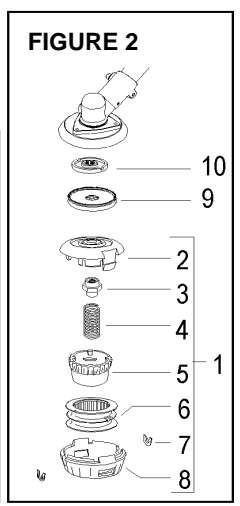

FIGURE 1

Item	P/N McC	P/N ELX	Qty	DESCRIPTION
FIGURE 1				
1	243563	538243563	1	right handle assy
2	• 240862	538240862	3	screw 4x18
3	• 242533	538242533	1	right handle (right half)
4	• 242537	538242537	1	throttle trigger
5	• 242540	538242540	1	trigger spring
6	• 242538	538242538	1	safety lever
7	• 242534	538242534	1	right handle (left half)
8	• 242539	538242539	1	throttle advance
9	• 242605	538242605	1	right handle bar
C 10	• 243566	538243566	1	wires assy
11	•• 242439	538242439	1	switch
C 12	•• 243569	538243569	1	throttle cable
13	• 235912	538235912	1	nut M6
15	243428	538243428	1	handle clamp assy
16	• 235803	538235803	4	screw M5x25
17	• 242200	538242200	1	upper clamp
18	• 243082	538243082	1	handle clamp
19	• 241684	538241684	2	d.25 adapter
20	• 242900	538242900	1	lower clamp
21	• 229077	538229077	2	screw M5x18
23	243565	538243565	1	left handle assy
24	• 240862	538240862	2	screw 4x18
25	• 242536	538242536	1	left handle (right half)
26	• 242535	538242535	1	left handle (left half)
27	• 242606	538242606	1	left handle bar
28	229850	538229850	1	cable retainer
30	228152	538228152	2	harness half hook
31	236642	538236642	2	nut M6
32	235911	538235911	2	screw M6x12
35	240486	538240486	1	drive shaft
36	242442	538242442	1	outer shaft
37	• 228192	538228192	5	bushing ass'y
43	243584	538243584	1	reinforcement
45	242174	538242174	4	screw M5x20
50	243575	538243575	1	mount ass'y
51	• 236378	538236378	1	snap ring
52	• 241624	538241624	1	nut M8
53	• 243576	538243576	1	headless screw M8x35
54	• 235918	538235918	1	ball bearing
55	• 243572	538243572	1	clutch drum
56	242398	538242398	1	diaphragm
60	235802	538235802	1	screw m5x14
62	236529	538236529	2	split washer
63	235803	538235803	1	screw m5x25
65	242728	538242728	1	gear box ass'y
66	• 240151	538240151	1	screw M8x10
67	242729	538242729	1	flange guard
68	240688	538240688	3	screw+washer