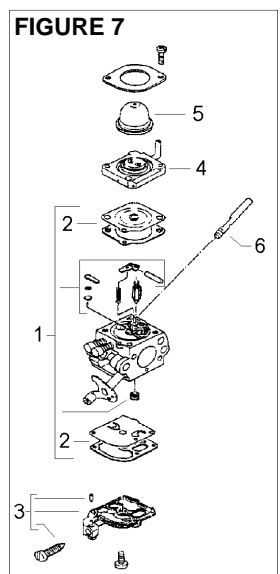

FIGURE 4

FIGURE 5

Item	P/N McC	P/N ELX	Qty	DESCRIPTION
FIGURE 4				
1	243725	538243725	1	crankshaft ass'y
C 2	501451601	501451601	1	needle bearing
3	250075	538250075	1	carter kit (starter)
4	• 227541	538227541	1	ball bearing
5	• 240982	538240982	1	seeger ring
C 6	• 243174	538243174	1	seal
7	250074	538250074	1	carter kit (flywheel)
C 8	• 243174	538243174	1	seal
9	• 240982	538240982	1	seeger ring
10	• 227541	538227541	1	ball bearing
11	235804	538235804	2	screw M5x30
12	235808	538235808	2	screw M5 X 50 TCE
20	242673	538242673	1	flywheel
21	235218	538235218	1	nut M8
B 22	248808	538248808	1	clutch assy
23	• 242369	538242369	2	clutch rod
C 24	• 241270	538241270	1	clutch spring elite
25	• 241076	538241076	2	washer
27	235806	538235806	2	screw M5 X 20 TCE
C 28	242163	538242163	1	ignition coil
30	242800	538242800	1	starter pawl ass'y
31	• 111088	538111088	2	snap ring
B 32	• 241782	538241782	2	spring
B 33	• 241781	538241781	2	pawl
34	235218	538235218	1	nut M8
C 40	242809	538242809	1	starter assy
41	• 242786	538242786	1	seeger
42	• 227470	538227470	1	washer
B 43	• 249163	538249163	1	pulley/rope assy
A 44	•• 227703	538227703	1	rope
B 45	• 227300	538227300	1	spring rewind
46	• 227467	538227467	1	shield spring
47	• 240884	538240884	1	starter-handle
48	235214	538235214	4	screw M6x20
A 50	240452	538240452	1	pick up fuel
C 51	241541	538241541	1	tank mix ass.
C 52	• 235675	538235675	1	fueltank grommet
B 53	• 229809	538229809	1	hose-fuel mm245
B 54	• 229743	538229743	1	hose fuel mm150
B 56	242484	538242484	1	fuel cap assy
A 57	• 236564	538236564	1	cap gasket
58	241248	538241248	2	fuel tank grommet (starter)
59	241248	538241248	2	fuel tank grommet (flywheel)
C 60	FIGURE 5			
A 61	92878	538092878	1	spark plug RDJ6J
62	227565	538227565	4	screw M5X25
65	236322	538236322	1	grommet
66	243742	538243742	1	engine cover
67	240688	538240688	2	screw m5x14 + washer
C 70	243767	538243767	1	gasket
C 71	241432	538241432	1	muffler assy
72	• 227274	538227274	2	screw M5X60
73	• 227236	538227236	1	clamp
74	• 227259	538227259	2	washer