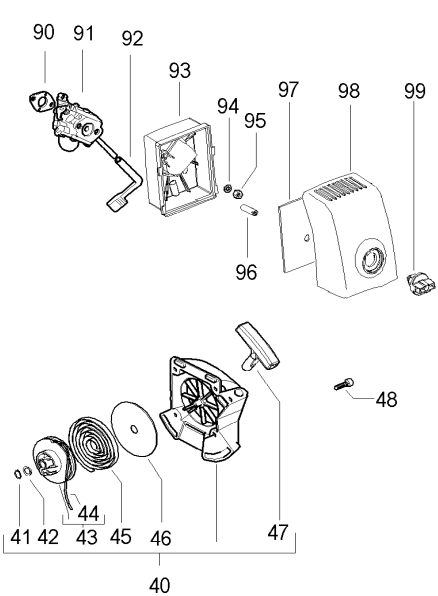

FIGURE 4

FIGURE 5

Item	P/N McC	P/N ELX	Qty	DESCRIPTION
FIGURE 4				
1	243725	538243725	1	crankshaft ass'y
C 2	501451601	501451601	1	needle bearing
3	250075	538250075	1	carter kit (starter)
4	• 227541	538227541	1	ball bearing
5	• 240982	538240982	1	seeger ring
C 6	• 243174	538243174	1	seal
7	250074	538250074	1	carter kit (flywheel)
C 8	• 243174	538243174	1	seal
9	• 240982	538240982	1	seeger ring
10	• 227541	538227541	1	ball bearing
11	235804	538235804	2	screw M5x30
12	235808	538235808	2	screw M5 X 50 TCE
20	242673	538242673	1	flywheel
21	235218	538235218	1	nut M8
B 22	248808	538248808	1	clutch assy
23	• 242369	538242369	2	clutch rod
C 24	• 241270	538241270	1	clutch spring elite
25	• 241076	538241076	2	washer
27	235806	538235806	2	screw M5 X 20 TCE
C 28	242163	538242163	1	ignition coil
30	242800	538242800	1	starter pawl ass'y
31	• 111088	538111088	2	snap ring
B 32	• 241782	538241782	2	spring
B 33	• 241781	538241781	2	pawl
34	235218	538235218	1	nut M8
C 40	242809	538242809	1	starter assy
41	• 242786	538242786	1	seeger
42	• 227470	538227470	1	washer
B 43	• 249163	538249163	1	pulley/rope assy
A 44	•• 227703	538227703	1	rope
B 45	• 227300	538227300	1	spring rewind
46	• 227467	538227467	1	shield spring
47	• 240884	538240884	1	starter-handle
48	235214	538235214	4	screw M6x20
A 50	240452	538240452	1	pick up fuel
C 51	241541	538241541	1	tank mix ass.
C 52	• 235675	538235675	1	fueltank grommet
B 53	• 229809	538229809	1	hose-fuel mm245
B 54	• 229743	538229743	1	hose fuel mm150
B 56	242484	538242484	1	fuel cap assy
A 57	• 236564	538236564	1	cap gasket
58	241248	538241248	2	fuel tank grommet (starter)
59	241248	538241248	2	fuel tank grommet (flywheel)
C 60	FIGURE 5			
A 61	92878	538092878	1	spark plug RDJ6J
62	227565	538227565	4	screw M5X25
65	236322	538236322	1	grommet
66	243742	538243742	1	engine cover
67	240688	538240688	2	screw m5x14 + washer
C 70	243767	538243767	1	gasket
C 71	241432	538241432	1	muffler assy
72	• 227274	538227274	2	screw M5X60
73	• 227236	538227236	1	clamp
74	• 227259	538227259	2	washer