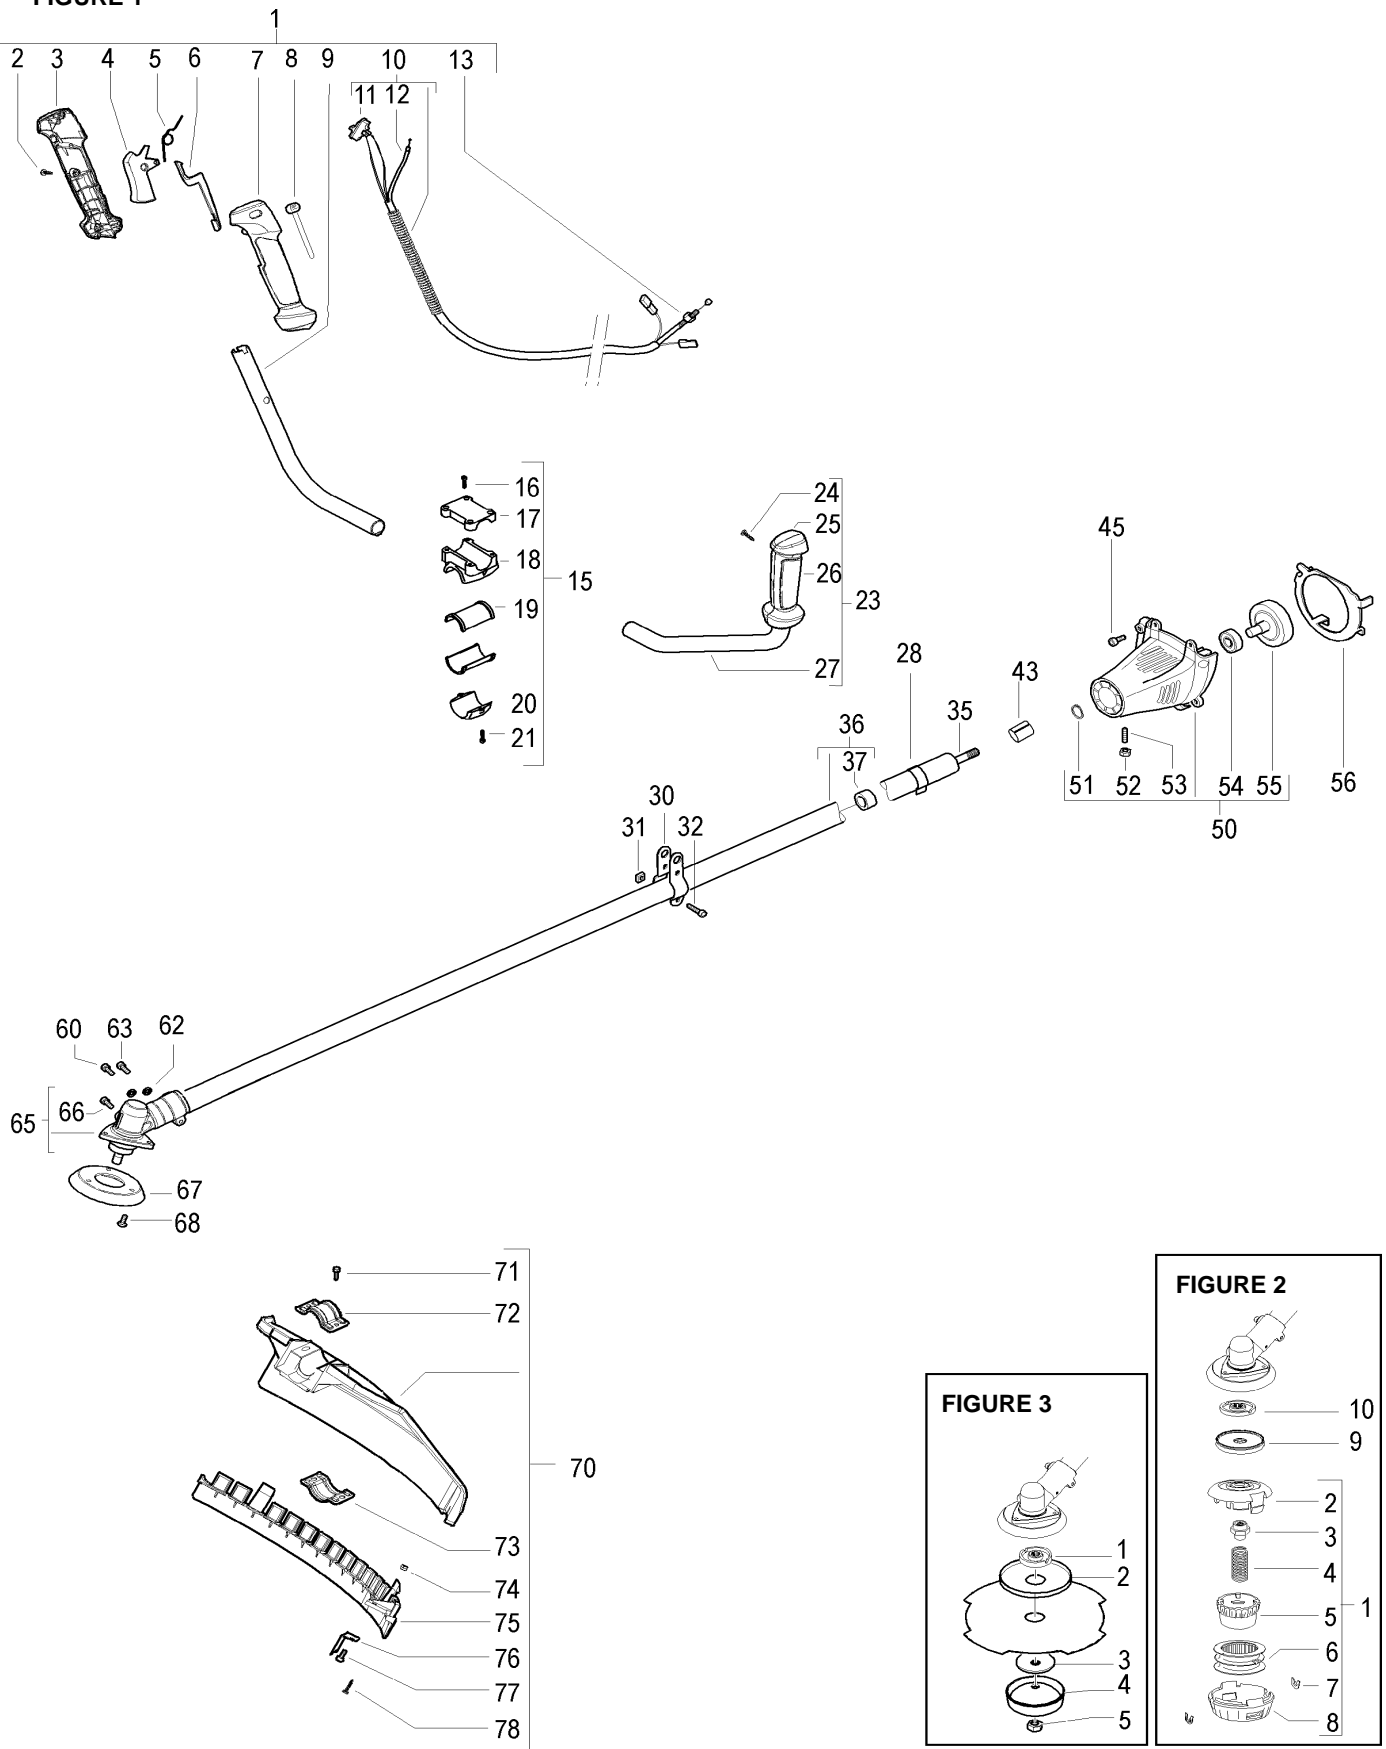

FIGURE 1

Item	P/N McC	P/N ELX	Qty	DESCRIPTION
FIGURE 1				
1	243563	538243563	1	right handle assy
2	• 240862	538240862	3	screw 4x18
3	• 242533	538242533	1	right handle (right half)
4	• 242537	538242537	1	throttle trigger
5	• 242540	538242540	1	trigger spring
6	• 242538	538242538	1	safety lever
7	• 242534	538242534	1	right handle (left half)
8	• 242539	538242539	1	throttle advance
9	• 242605	538242605	1	right handle bar
C 10	• 243566	538243566	1	wires assy
11	•• 242439	538242439	1	switch
C 12	•• 243569	538243569	1	throttle cable
13	• 235912	538235912	1	nut M6
15	243428	538243428	1	handle clamp assy
16	• 235803	538235803	4	screw M5x25
17	• 242200	538242200	1	upper clamp
18	• 243082	538243082	1	handle clamp
19	• 241684	538241684	2	d.25 adapter
20	• 242900	538242900	1	lower clamp
21	• 229077	538229077	2	screw M5x18
23	243565	538243565	1	left handle assy
24	• 240862	538240862	2	screw 4x18
25	• 242536	538242536	1	left handle (right half)
26	• 242535	538242535	1	left handle (left half)
27	• 242606	538242606	1	left handle bar
28	229850	538229850	1	cable retainer
30	228152	538228152	2	harness half hook
31	236642	538236642	2	nut M6
32	235911	538235911	2	screw M6x12
35	240486	538240486	1	drive shaft
36	242442	538242442	1	outer shaft
37	• 228192	538228192	5	bushing ass'y
43	243584	538243584	1	reinforcement
45	242174	538242174	4	screw M5x20
50	243575	538243575	1	mount ass'y
51	• 236378	538236378	1	snap ring
52	• 241624	538241624	1	nut M8
53	• 243576	538243576	1	headless screw M8x35
54	• 235918	538235918	1	ball bearing
55	• 243572	538243572	1	clutch drum
56	242398	538242398	1	diaphragm
60	235802	538235802	1	screw m5x14
62	236529	538236529	2	split washer
63	235803	538235803	1	screw m5x25
65	242728	538242728	1	gear box ass'y
66	• 240151	538240151	1	screw M8x10
67	242729	538242729	1	flange guard
68	240688	538240688	3	screw+washer