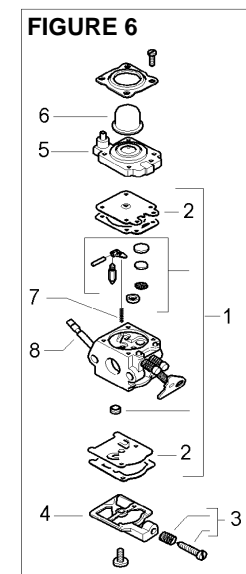

FIGURE 4

FIGURE 5

Item	P/N McC	P/N ELX	Qty	DESCRIPTION
FIGURE 4				
1	243725	538243725	1	crankshaft ass'y
C 2	501451601	501451601	1	needle bearing
3	250075	538250075	1	carter kit (starter)
4	• 227541	538227541	1	ball bearing
5	• 240982	538240982	1	seeger ring
C 6	• 243174	538243174	1	seal
7	250074	538250074	1	carter kit (flywheel)
C 8	• 243174	538243174	1	seal
9	• 240982	538240982	1	seeger ring
10	• 227541	538227541	1	ball bearing
11	235804	538235804	2	screw M5x30
12	235808	538235808	2	screw M5 X 50 TCE
20	242673	538242673	1	flywheel
21	235218	538235218	1	nut M8
B 22	248808	538248808	1	clutch assy
23	• 242369	538242369	2	clutch rod
C 24	• 241270	538241270	1	clutch spring elite
25	• 241076	538241076	2	washer
27	235806	538235806	2	screw M5 X 20 TCE
C 28	242163	538242163	1	ignition coil
30	242800	538242800	1	starter pawl ass'y
31	• 111088	538111088	2	snap ring
B 32	• 241782	538241782	2	spring
B 33	• 241781	538241781	2	pawl
34	235218	538235218	1	nut M8
C 40	242809	538242809	1	starter assy
41	• 242786	538242786	1	seeger
42	• 227470	538227470	1	washer
B 43	• 249163	538249163	1	pulley/rope assy
A 44	•• 227703	538227703	1	rope
B 45	• 227300	538227300	1	spring rewind
46	• 227467	538227467	1	shield spring
47	• 240884	538240884	1	starter-handle
48	235214	538235214	4	screw M6x20
A 50	240452	538240452	1	pick up fuel
C 51	241541	538241541	1	tank mix ass.
C 52	• 235675	538235675	1	fueltank grommet
B 53	• 229809	538229809	1	hose-fuel mm245
B 54	• 229743	538229743	1	hose fuel mm150
B 56	242484	538242484	1	fuel cap assy
A 57	• 236564	538236564	1	cap gasket
58	241248	538241248	2	fuel tank grommet (starter)
59	241248	538241248	2	fuel tank grommet (flywheel)
C 60	FIGURE 5			
A 61	92878	538092878	1	spark plug RDJ6J
62	227565	538227565	4	screw M5X25
65	236322	538236322	1	grommet
66	243742	538243742	1	engine cover
67	240688	538240688	2	screw m5x14 + washer
C 70	243767	538243767	1	gasket
C 71	241432	538241432	1	muffler assy
72	• 227274	538227274	2	screw M5X60
73	• 227236	538227236	1	clamp
74	• 227259	538227259	2	washer