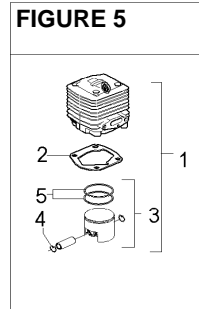

FIGURE 4

FIGURE 5

Item	P/N McC	P/N ELX	Qty	DESCRIPTION
FIGURE 4				
1	243725	538243725	1	crankshaft ass'y
C 2	501451601	501451601	1	needle bearing
3	250075	538250075	1	carter kit (starter)
4	• 227541	538227541	1	ball bearing
5	• 240982	538240982	1	seeger ring
C 6	• 243174	538243174	1	seal
7	250074	538250074	1	carter kit (flywheel)
C 8	• 243174	538243174	1	seal
9	• 240982	538240982	1	seeger ring
10	• 227541	538227541	1	ball bearing
11	235804	538235804	2	screw M5x30
12	235808	538235808	2	screw M5 X 50 TCE
20	242673	538242673	1	flywheel
21	235218	538235218	1	nut M8
B 22	248808	538248808	1	clutch assy
23	• 242369	538242369	2	clutch rod
C 24	• 241270	538241270	1	clutch spring elite
25	• 241076	538241076	2	washer
27	235806	538235806	2	screw M5 X 20 TCE
C 28	242163	538242163	1	ignition coil
30	242800	538242800	1	starter pawl ass'y
31	• 111088	538111088	2	snap ring
B 32	• 241782	538241782	2	spring
B 33	• 241781	538241781	2	pawl
34	235218	538235218	1	nut M8
C 40	242809	538242809	1	starter assy
41	• 242786	538242786	1	seeger
42	• 227470	538227470	1	washer
B 43	• 249163	538249163	1	pulley/rope assy
A 44	•• 227703	538227703	1	rope
B 45	• 227300	538227300	1	spring rewind
46	• 227467	538227467	1	shield spring
47	• 240884	538240884	1	starter-handle
48	235214	538235214	4	screw M6x20
A 50	240452	538240452	1	pick up fuel
C 51	241541	538241541	1	tank mix ass.
C 52	• 235675	538235675	1	fueltank grommet
B 53	• 229809	538229809	1	hose-fuel mm245
B 54	• 229743	538229743	1	hose fuel mm150
B 56	242484	538242484	1	fuel cap assy
A 57	• 236564	538236564	1	cap gasket
58	241248	538241248	2	fuel tank grommet (starter)
59	241248	538241248	2	fuel tank grommet (flywheel)
C 60	FIGURE 5			
A 61	92878	538092878	1	spark plug RDJ6J
62	227565	538227565	4	screw M5X25
65	236322	538236322	1	grommet
66	243742	538243742	1	engine cover
67	240688	538240688	2	screw m5x14 + washer
C 70	243767	538243767	1	gasket
C 71	241432	538241432	1	muffler assy
72	• 227274	538227274	2	screw M5X60
73	• 227236	538227236	1	clamp
74	• 227259	538227259	2	washer