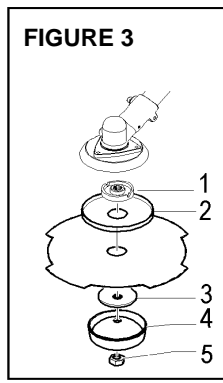

FIGURE 1

Item	P/N McC	P/N ELX	Qty	DESCRIPTION
FIGURE 1				
1	243563	538243563	1	right handle assy
2	• 240862	538240862	3	screw 4x18
3	• 242533	538242533	1	right handle (right half)
4	• 242537	538242537	1	throttle trigger
5	• 242540	538242540	1	trigger spring
6	• 242538	538242538	1	safety lever
7	• 242534	538242534	1	right handle (left half)
8	• 242539	538242539	1	throttle advance
9	• 242605	538242605	1	right handle bar
C 10	• 243566	538243566	1	wires assy
11	•• 242439	538242439	1	switch
C 12	•• 243569	538243569	1	throttle cable
13	• 235912	538235912	1	nut M6
15	243428	538243428	1	handle clamp assy
16	• 235803	538235803	4	screw M5x25
17	• 242200	538242200	1	upper clamp
18	• 243082	538243082	1	handle clamp
19	• 241684	538241684	2	d.25 adapter
20	• 242900	538242900	1	lower clamp
21	• 229077	538229077	2	screw M5x18
23	243565	538243565	1	left handle assy
24	• 240862	538240862	2	screw 4x18
25	• 242536	538242536	1	left handle (right half)
26	• 242535	538242535	1	left handle (left half)
27	• 242606	538242606	1	left handle bar
28	229850	538229850	1	cable retainer
30	228152	538228152	2	harness half hook
31	236642	538236642	2	nut M6
32	235911	538235911	2	screw M6x12
35	240486	538240486	1	drive shaft
36	242442	538242442	1	outer shaft
37	• 228192	538228192	5	bushing ass'y
43	243584	538243584	1	reinforcement
45	242174	538242174	4	screw M5x20
50	243575	538243575	1	mount ass'y
51	• 236378	538236378	1	snap ring
52	• 241624	538241624	1	nut M8
53	• 243576	538243576	1	headless screw M8x35
54	• 235918	538235918	1	ball bearing
55	• 243572	538243572	1	clutch drum
56	242398	538242398	1	diaphragm
60	235802	538235802	1	screw m5x14
62	236529	538236529	2	split washer
63	235803	538235803	1	screw m5x25
65	242728	538242728	1	gear box ass'y
66	• 240151	538240151	1	screw M8x10
67	242729	538242729	1	flange guard
68	240688	538240688	3	screw+washer