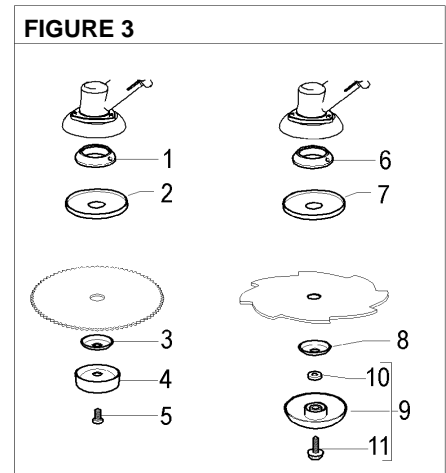

Factory: IIQ - Valmadrera	Product Group: OP 93
Publication Number: MIPL2007_V100000004	Petrol Portable
Publication Date: 06/03/07	Sub Group 9433

FIGURE 1

Item	P/N McC	P/N ELX	Qty	DESCRIPTION
FIGURE 1				
1	243138	538243138	1	handle ass'y
2 •	235932	538235932	1	throttle trigger spring
3 •	240042	538240042	1	throttle trigger
4 •	240617	538240617	2	screw 3x25
5 •	240618	538240618	4	screw 3x16
6 •	243140	538243140	1	handle (right half)
7 •	240043	538240043	1	safety trigger spring
8 •	240041	538240041	1	safety trigger
9 •	243141	538243141	1	handle (left half)
10 •	241297	538241297	1	cap
C 11 •	243139	538243139	1	wires ass'y
C 12 ••	242439	538242439	1	switch
C 13 ••	242723	538242723	1	throttle cable
20	229524	538229524	2	nut M5
21	243542	538243542	1	loop handle, d.30
22	242636	538242636	1	lower clamp, d.30
23	235802	538235802	2	screw M5x14
24	243541	538243541	1	safety barrier
25	503217520	503217520	2	screw 5x20, self threading
30	237783	538237783	1	harness ring ass'y
31 •	236642	538236642	1	nut M6
32 •	243852	538243852	1	screw M6x20
35	229829	538229829	1	drive shaft
36	240830	538240830	1	30x1455 shaft
35	229829	538229829	1	drive shaft
36	240830	538240830	1	30x1455 shaft
37 •	236383	538236383	5	bushing ass'y
40	248805	538248805	1	clamp assy
41 •	248804	538248804	2	screw M5x30
42 •	236529	538236529	2	grower d.5
45	242174	538242174	4	screw M5x20
46	228139	538228139	1	fast on
50	242625	538242625	1	a/v mount assy
51 •	236378	538236378	1	seeger ring
52 •	235802	538235802	1	screw M5x14
53 •	235918	538235918	1	bearing
54 •	227284	538227284	1	clutch drum
60	235804	538235804	2	M5x30 screw
61	236529	538236529	2	grower d.5
62	236529	538236529	1	grower d.5
63	236381	538236381	1	M5x10 screw
64	240151	538240151	1	screw M8x10
65	240824	538240824	1	gear box ass'y
66	247272	538247272	1	spacer
B 67	240767	538240767	1	flange guard
68	240688	538240688	3	screw/washer