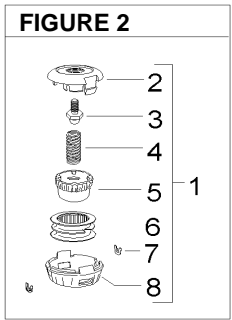

Factory: IIQ - Valmadrera	Product Group: OP 93
Publication Number: MIPL2007_V100000004	Petrol Portable
Publication Date: 06/03/07	Sub Group 9433

FIGURE 1

Item	P/N McC	P/N ELX	Qty	DESCRIPTION
FIGURE 1				
1	243138	538243138	1	handle ass'y
2 •	235932	538235932	1	throttle trigger spring
3 •	240042	538240042	1	throttle trigger
4 •	240617	538240617	2	screw 3x25
5 •	240618	538240618	4	screw 3x16
6 •	243140	538243140	1	handle (right half)
7 •	240043	538240043	1	safety trigger spring
8 •	240041	538240041	1	safety trigger
9 •	243141	538243141	1	handle (left half)
10 •	241297	538241297	1	cap
C 11 •	243139	538243139	1	wires ass'y
C 12 ••	242439	538242439	1	switch
C 13 ••	242723	538242723	1	throttle cable
20	229524	538229524	2	nut M5
21	243542	538243542	1	loop handle, d.30
22	242636	538242636	1	lower clamp, d.30
23	235802	538235802	2	screw M5x14
24	243541	538243541	1	safety barrier
25	503217520	503217520	2	screw 5x20, self threading
30	237783	538237783	1	harness ring ass'y
31 •	236642	538236642	1	nut M6
32 •	243852	538243852	1	screw M6x20
35	229829	538229829	1	drive shaft
36	240830	538240830	1	30x1455 shaft
35	229829	538229829	1	drive shaft
36	240830	538240830	1	30x1455 shaft
37 •	236383	538236383	5	bushing ass'y
40	248805	538248805	1	clamp assy
41 •	248804	538248804	2	screw M5x30
42 •	236529	538236529	2	grower d.5
45	242174	538242174	4	screw M5x20
46	228139	538228139	1	fast on
50	242625	538242625	1	a/v mount assy
51 •	236378	538236378	1	seeger ring
52 •	235802	538235802	1	screw M5x14
53 •	235918	538235918	1	bearing
54 •	227284	538227284	1	clutch drum
60	235804	538235804	2	M5x30 screw
61	236529	538236529	2	grower d.5
62	236529	538236529	1	grower d.5
63	236381	538236381	1	M5x10 screw
64	240151	538240151	1	screw M8x10
65	240824	538240824	1	gear box ass'y
66	247272	538247272	1	spacer
B 67	240767	538240767	1	flange guard
68	240688	538240688	3	screw/washer