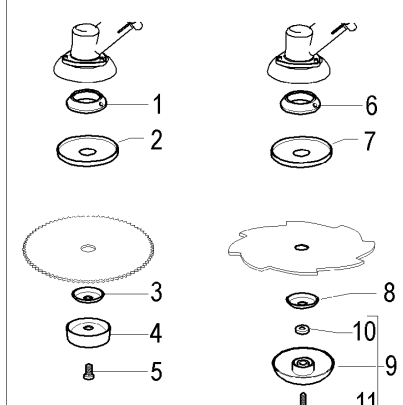

FIGURE 1

FIGURE 2

FIGURE 3

Item	P/N McC	P/N ELX	Qty	DESCRIPTION
FIGURE 1				
1	243563	538243563	1	right handle assy
2	• 240862	538240862	3	screw 4x18
3	• 242533	538242533	1	right handle (right half)
4	• 242537	538242537	1	throttle trigger
5	• 242540	538242540	1	trigger spring
6	• 242538	538242538	1	safety lever
7	• 242534	538242534	1	right handle (left half)
8	• 242539	538242539	1	throttle advance
9	• 242605	538242605	1	right handle bar
C 10	• 243566	538243566	1	wires assy
11	•• 242439	538242439	1	switch
C 12	•• 243569	538243569	1	throttle cable
13	• 235912	538235912	1	nut M6
15	243083	538243083	1	handle clamp assy
16	• 235803	538235803	4	screw M5x25
17	• 242200	538242200	1	upper clamp
18	• 243082	538243082	1	handle clamp
20	• 242900	538242900	1	lower clamp
21	• 229077	538229077	2	screw M5x18
23	243565	538243565	1	left handle assy
24	• 240862	538240862	2	screw 4x18
25	• 242536	538242536	1	left handle (right half)
26	• 242535	538242535	1	left handle (left half)
27	• 242606	538242606	1	left handle bar
28	229849	538229849	1	cable retainer
30	237783	538237783	1	harness ring assy
31	• 236642	538236642	1	nut M6
32	• 243852	538243852	1	screw M6x20
35	229829	538229829	1	transmission shaft
36	243277	538243277	1	outer shaft
37	• 236383	538236383	5	bushing ass'y
40	248805	538248805	1	clamp assy
41	• 248804	538248804	2	screw M5x30
42	• 236529	538236529	2	grower d.5
45	242174	538242174	4	screw M5x20
50	243761	538243761	1	mount ass'y
51	• 236378	538236378	1	snap ring
52	• 235802	538235802	1	screw M5x14
53	• 235918	538235918	1	ball bearing
54	• 227284	538227284	1	clutch drum
55	242398	538242398	1	diaphragm
60	235804	538235804	2	screw m5x30
61	236529	538236529	2	grower
62	236529	538236529	1	grower
63	236381	538236381	1	screw m5x10
64	240151	538240151	1	screw M8x10
65	240824	538240824	1	gear box ass'y
66	247272	538247272	1	spacer
67	240767	538240767	1	flange guard
68	240688	538240688	3	screw+washer