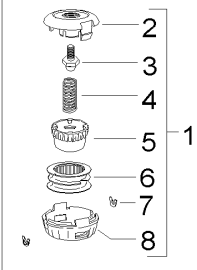

FIGURE 1

FIGURE 2

FIGURE 3

Item	P/N McC	P/N ELX	Qty	DESCRIPTION
FIGURE 1				
1	243563	538243563	1	right handle assy
2	• 240862	538240862	3	screw 4x18
3	• 242533	538242533	1	right handle (right half)
4	• 242537	538242537	1	throttle trigger
5	• 242540	538242540	1	trigger spring
6	• 242538	538242538	1	safety lever
7	• 242534	538242534	1	right handle (left half)
8	• 242539	538242539	1	throttle advance
9	• 242605	538242605	1	right handle bar
C 10	• 243566	538243566	1	wires assy
11	•• 242439	538242439	1	switch
C 12	•• 243569	538243569	1	throttle cable
13	• 235912	538235912	1	nut M6
15	243083	538243083	1	handle clamp assy
16	• 235803	538235803	4	screw M5x25
17	• 242200	538242200	1	upper clamp
18	• 243082	538243082	1	handle clamp
20	• 242900	538242900	1	lower clamp
21	• 229077	538229077	2	screw M5x18
23	243565	538243565	1	left handle assy
24	• 240862	538240862	2	screw 4x18
25	• 242536	538242536	1	left handle (right half)
26	• 242535	538242535	1	left handle (left half)
27	• 242606	538242606	1	left handle bar
28	229849	538229849	1	cable retainer
30	237783	538237783	1	harness ring assy
31	• 236642	538236642	1	nut M6
32	• 243852	538243852	1	screw M6x20
35	229829	538229829	1	transmission shaft
36	243277	538243277	1	outer shaft
37	• 236383	538236383	5	bushing ass'y
40	248805	538248805	1	clamp assy
41	• 248804	538248804	2	screw M5x30
42	• 236529	538236529	2	grower d.5
45	242174	538242174	4	screw M5x20
50	243761	538243761	1	mount ass'y
51	• 236378	538236378	1	snap ring
52	• 235802	538235802	1	screw M5x14
53	• 235918	538235918	1	ball bearing
54	• 227284	538227284	1	clutch drum
55	242398	538242398	1	diaphragm
60	235804	538235804	2	screw m5x30
61	236529	538236529	2	grower
62	236529	538236529	1	grower
63	236381	538236381	1	screw m5x10
64	240151	538240151	1	screw M8x10
65	240824	538240824	1	gear box ass'y
66	247272	538247272	1	spacer
67	240767	538240767	1	flange guard
68	240688	538240688	3	screw+washer