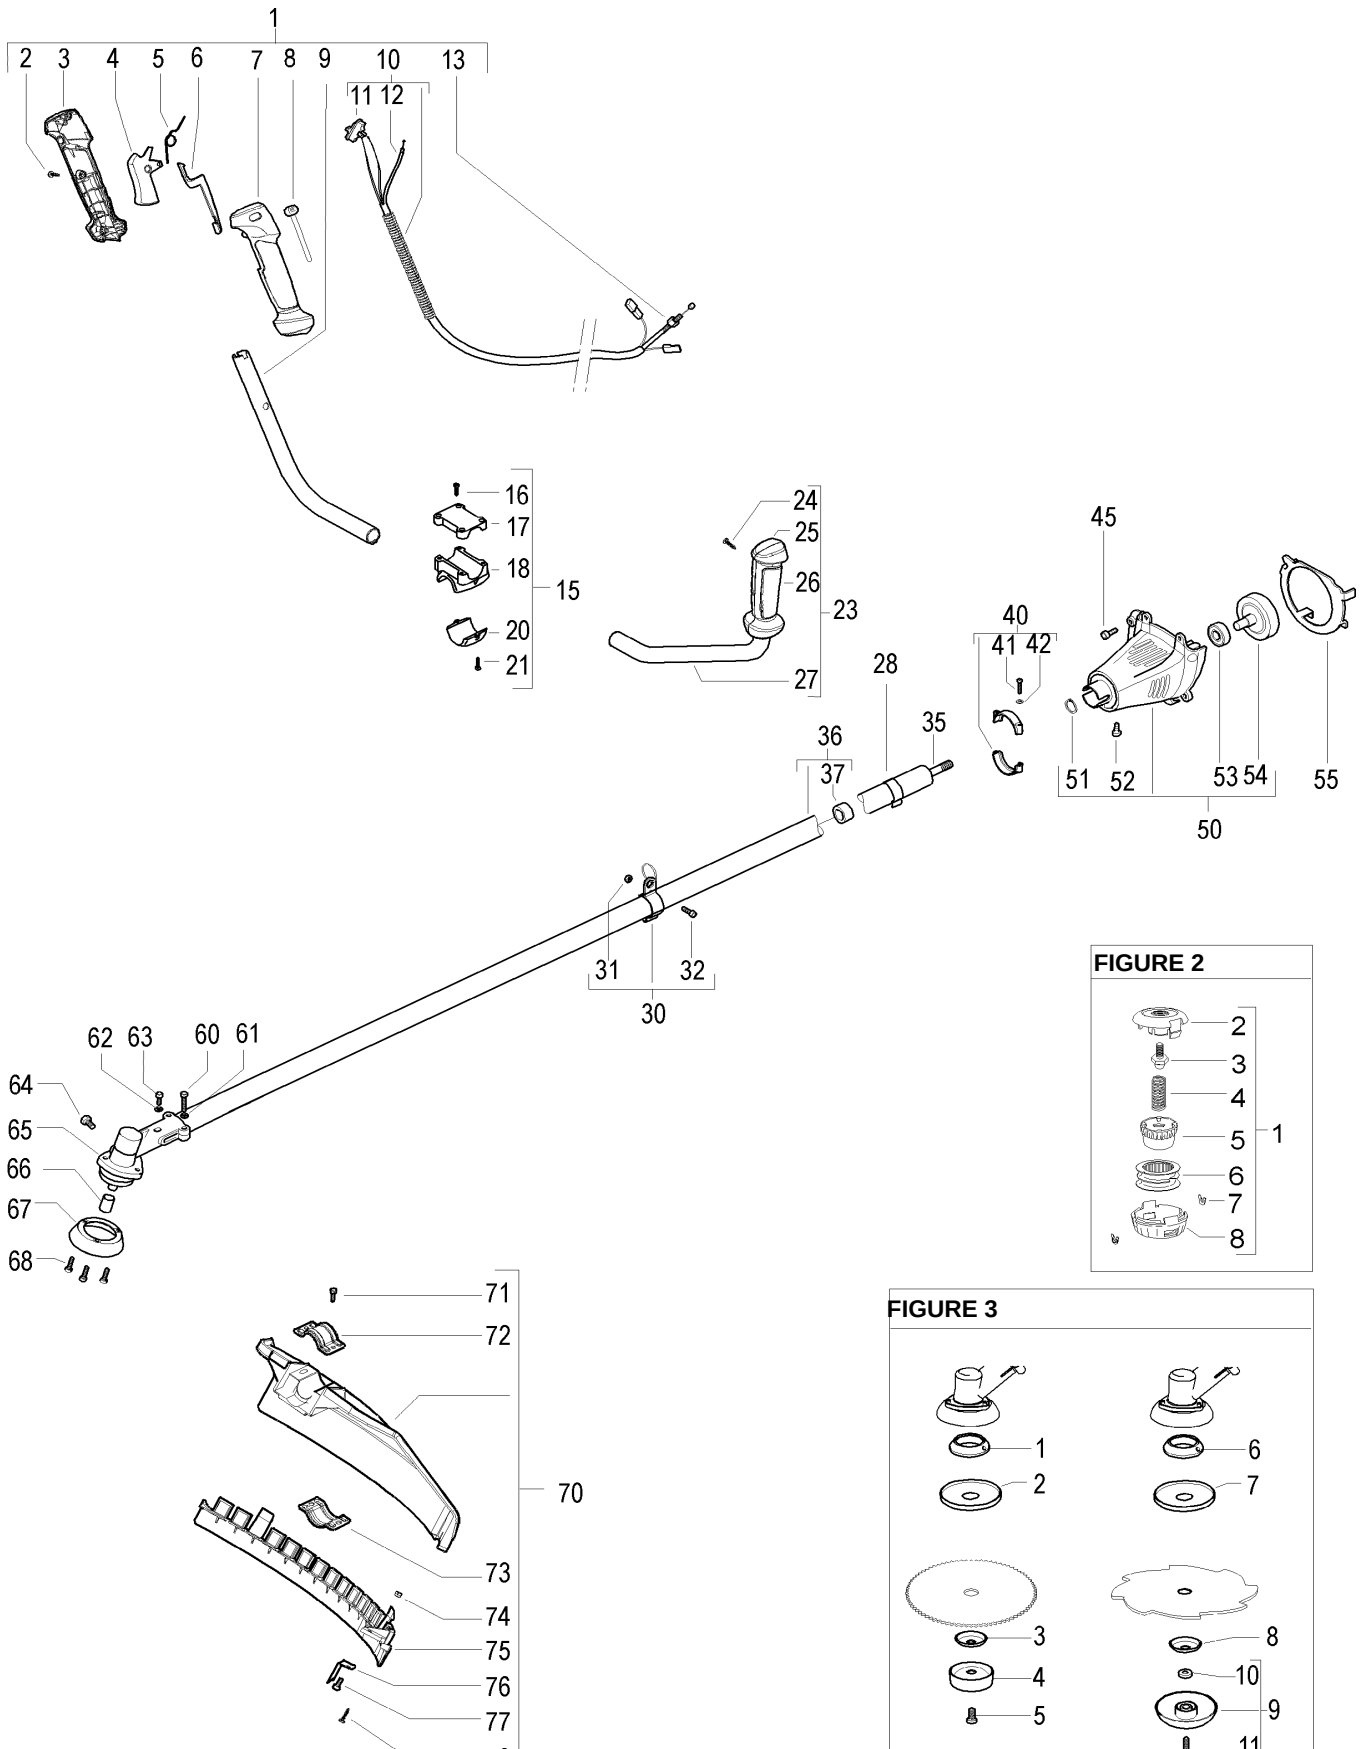

FIGURE 1

FIGURE 2

FIGURE 3

Item	P/N McC	P/N ELX	Qty	DESCRIPTION
FIGURE 1				
1	243563	538243563	1	right handle assy
2	• 240862	538240862	3	screw 4x18
3	• 242533	538242533	1	right handle (right half)
4	• 242537	538242537	1	throttle trigger
5	• 242540	538242540	1	trigger spring
6	• 242538	538242538	1	safety lever
7	• 242534	538242534	1	right handle (left half)
8	• 242539	538242539	1	throttle advance
9	• 242605	538242605	1	right handle bar
C 10	• 243566	538243566	1	wires assy
11	•• 242439	538242439	1	switch
C 12	•• 243569	538243569	1	throttle cable
13	• 235912	538235912	1	nut M6
15	243083	538243083	1	handle clamp assy
16	• 235803	538235803	4	screw M5x25
17	• 242200	538242200	1	upper clamp
18	• 243082	538243082	1	handle clamp
20	• 242900	538242900	1	lower clamp
21	• 229077	538229077	2	screw M5x18
23	243565	538243565	1	left handle assy
24	• 240862	538240862	2	screw 4x18
25	• 242536	538242536	1	left handle (right half)
26	• 242535	538242535	1	left handle (left half)
27	• 242606	538242606	1	left handle bar
28	229849	538229849	1	cable retainer
30	237783	538237783	1	harness ring assy
31	• 236642	538236642	1	nut M6
32	• 243852	538243852	1	screw M6x20
35	229829	538229829	1	transmission shaft
36	243277	538243277	1	outer shaft
37	• 236383	538236383	5	bushing ass'y
40	248805	538248805	1	clamp assy
41	• 248804	538248804	2	screw M5x30
42	• 236529	538236529	2	grower d.5
45	242174	538242174	4	screw M5x20
50	243761	538243761	1	mount ass'y
51	• 236378	538236378	1	snap ring
52	• 235802	538235802	1	screw M5x14
53	• 235918	538235918	1	ball bearing
54	• 227284	538227284	1	clutch drum
55	242398	538242398	1	diaphragm
60	235804	538235804	2	screw m5x30
61	236529	538236529	2	grower
62	236529	538236529	1	grower
63	236381	538236381	1	screw m5x10
64	240151	538240151	1	screw M8x10
65	240824	538240824	1	gear box ass'y
66	247272	538247272	1	spacer
67	240767	538240767	1	flange guard
68	240688	538240688	3	screw+washer