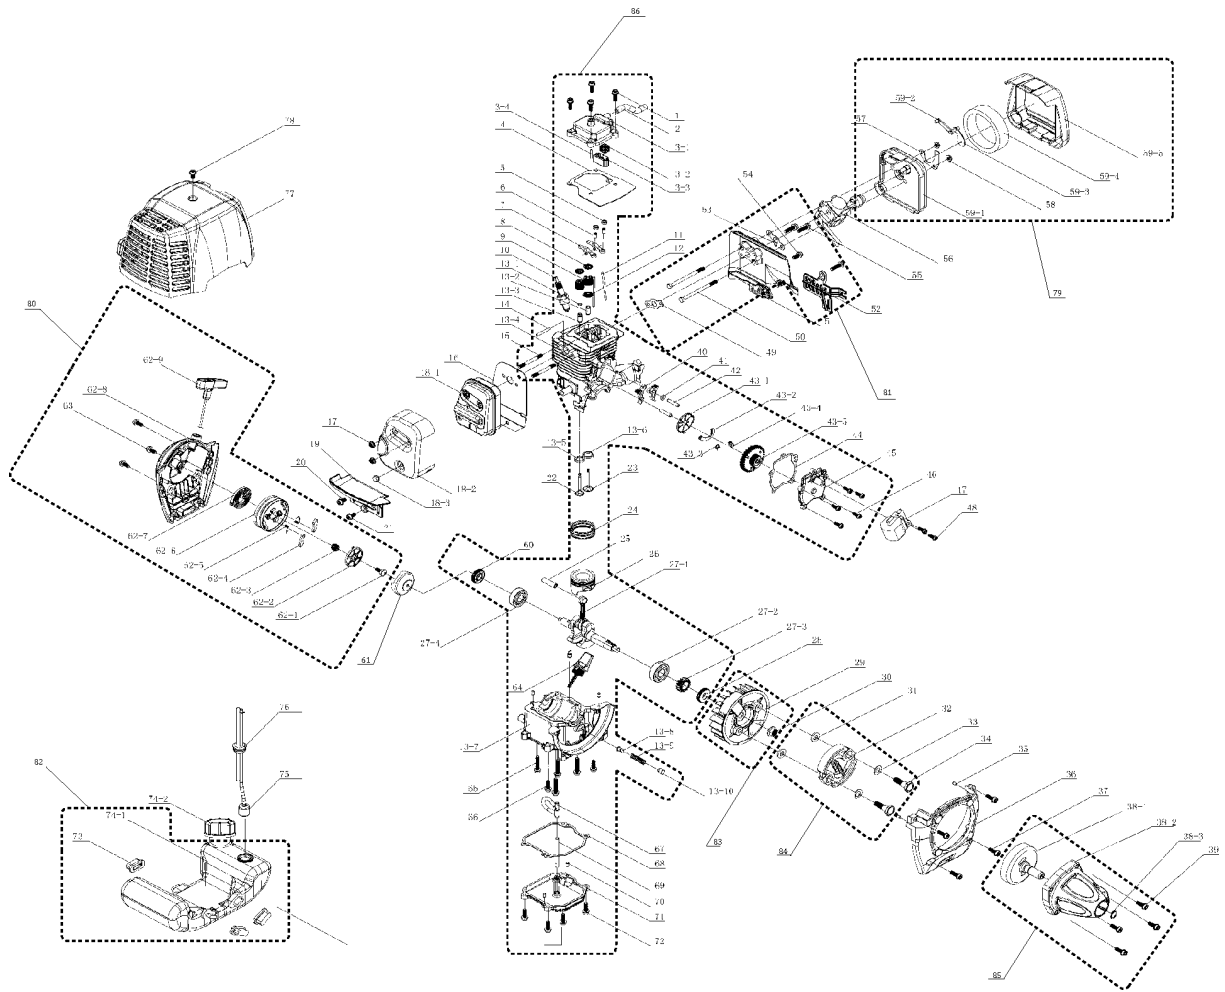

## ENGINE

MAC BC 435 B, 965873801, 2010-05

Ref	Part no.	Description	Remark	Qty	Kit
1	575 22 76-01	BOLT		4	
2	575 22 77-01	VENTILATING HOSE		1	
3	575 22 78-01	COVER		1	
4	575 22 80-01	GASKET		1	
5	575 22 81-01	ADJUSTING NUT		2	
6	575 22 82-01	ADJUSTING SCREW		2	
7	575 22 86-01	PIVOTING ARM		2	
8	575 22 87-01	SPRING RETAINER		2	
9	575 22 88-01	SPRING		2	
10	575 28 77-01	SPARK PLUG		1	
11	575 22 90-01	PUSH ROD		2	
12	575 22 94-01	SEALING		1	
13	575 23 18-01	CYLINDER		1	
14	575 23 19-01	SHAFT		1	
15	575 23 22-01	STUD SCREW		2	
16	575 23 23-01	PLATE		1	
17	575 23 25-01	NUT		2	
18	575 23 26-01	MUFFLER ASSY		1	
19	575 23 32-01	COVER PLATE		1	
20	575 22 76-01	BOLT		1	
21	575 23 39-01	BOLT		1	
22	575 23 43-01	EXHAUST VALVE		1	
23	575 23 45-01	VALVE		1	
24	575 23 48-01	PISTON RING		1	
25	575 23 49-01	PISTON PIN		1	
26	575 23 51-01	PISTON		1	
27	575 23 54-01	CRANKSHAFT ASSY		1	
28	575 23 60-01	RADIAL SEAL		1	
29	575 23 61-01	FLYWHEEL ASSY		1	
30	575 23 62-01	NUT FLANGE		1	
31	575 23 70-01	WASHER		2	
32	575 23 71-01	CLUTCH ASSY		1	
33	575 23 72-01	SPRING WASHER		2	
34	575 23 73-01	BOLT		2	
35	575 23 74-01	GUIDE PIN		2	
36	575 23 75-01	COVER		1	
37	575 22 76-01	BOLT		4	
38	575 23 76-01	CLUTCH DRUM ASSY		1	
39	575 23 77-01	SCREW		4	
40	575 23 78-01	LIFTING ARM		2	
41	575 23 79-01	WASHER		1	
42	575 24 28-01	SHAFT		2	
43	575 24 31-01	CAMSHAFT		1	
44	575 24 34-01	GASKET		1	
45	575 24 36-01	COVER		1	
46	575 24 37-01	BOLT		5	
47	575 24 38-01	IGNITION COIL ASSY		1	
48	575 24 39-01	BOLT		2	
49	575 24 41-01	GASKET INTAKE		1	
50	575 24 42-01	BOLT		2	
51	575 24 43-01	INSULATION WALL		1	
52	575 28 13-01	PLATE		1	
53	575 28 16-01	GASKET		1	
54	575 28 18-01	BOLT		1	
55	575 28 19-01	BOLT		3	
56	575 28 20-01	CARBURETTOR ASSY		1	
57	575 28 25-01	PLATE		1	
58	575 28 29-01	NUT FLANGE		2	
59	575 28 35-01	FILTER HOLDER ASSY		1	
60	575 23 60-02	RADIAL SEAL		1	
61	575 28 55-01	DRIVER		1	
62	575 28 57-01	STARTER ASSY		1	
63	575 23 39-01	BOLT		3	
64	575 28 59-01	OIL GAUGE		1	