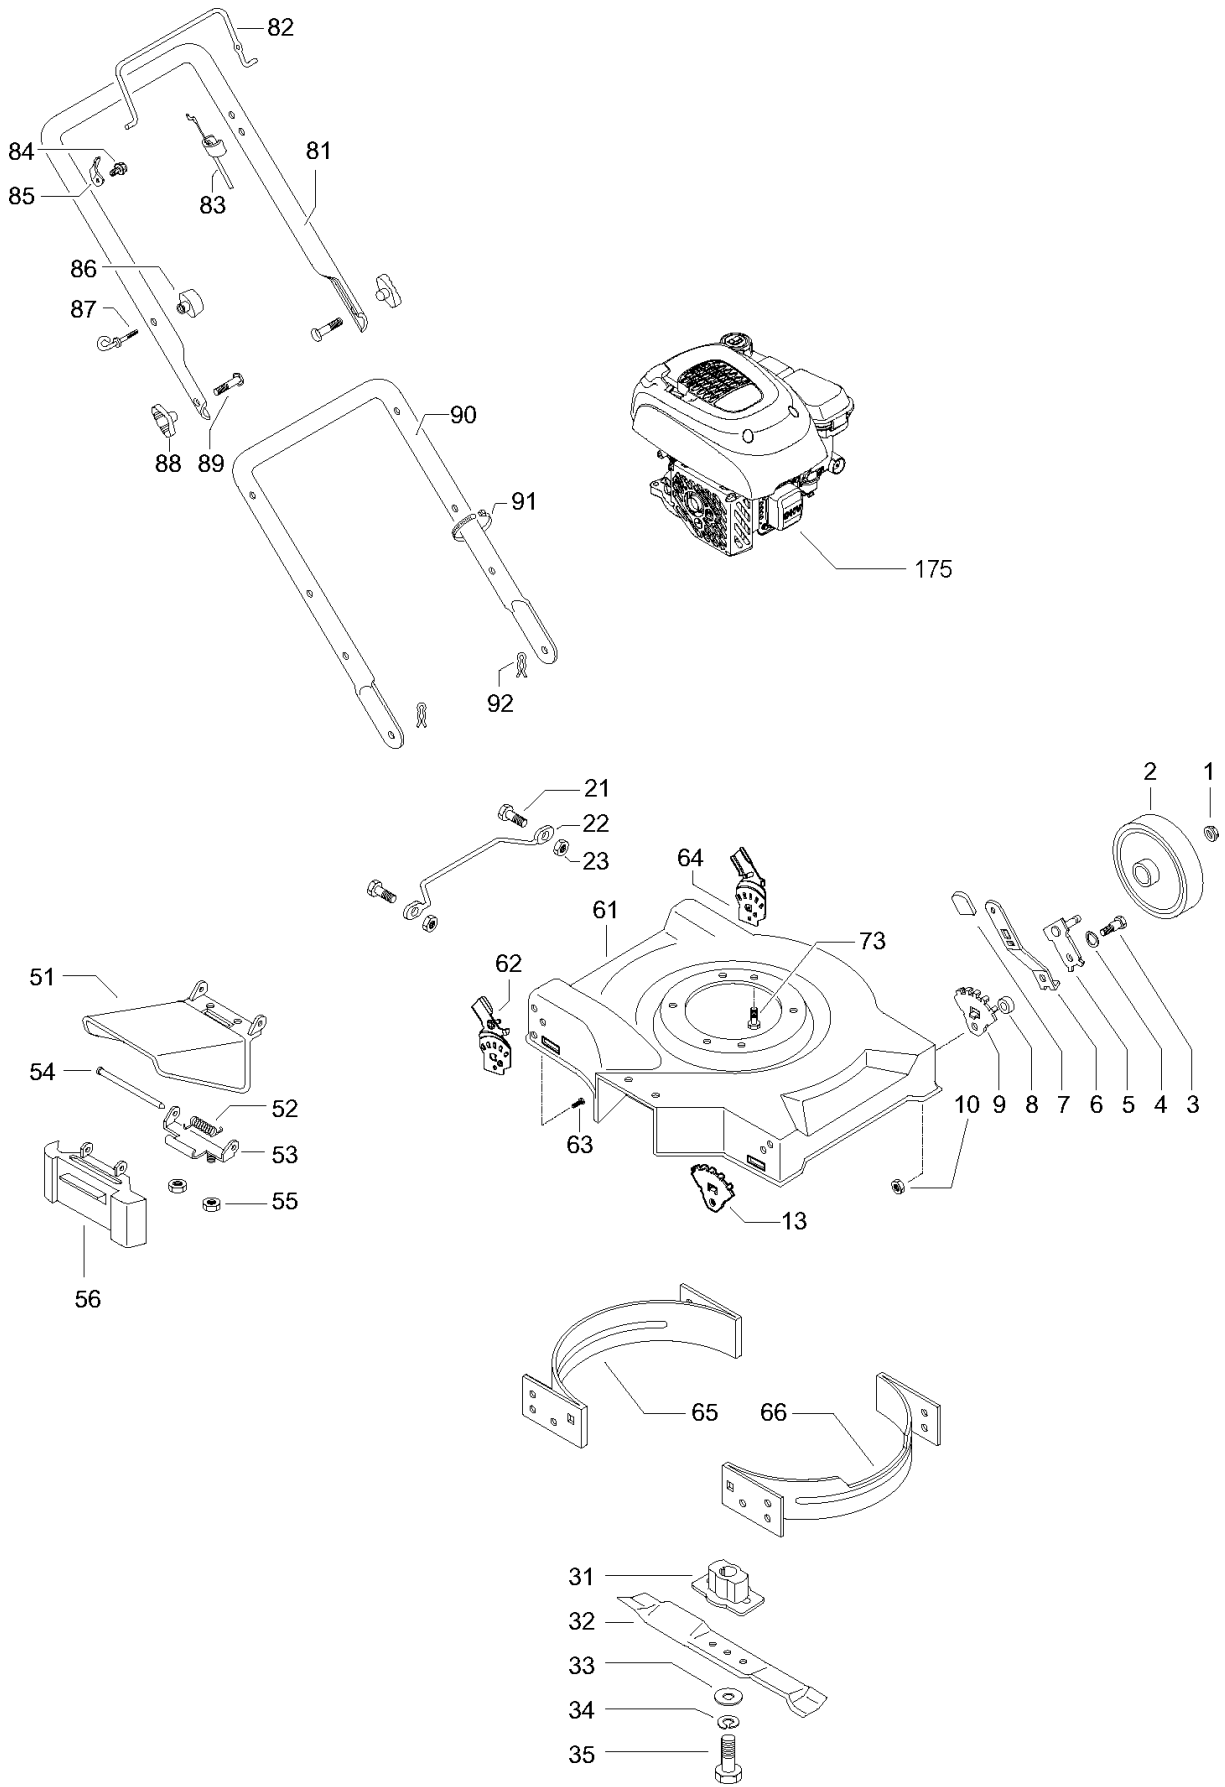

# SPARE PARTS LIST

LAWN MOWERS: CONSUMER  
WALK-BEHINDS

M51-110 M Classic, 96111004001,  
2017-03

## ENGINE

M51-110 M Classic, 96111004001, 2017-03

Ref	Part No	Description	Remark	QTY KIT
1	579 82 02-02	GASKET KIT		1
2	579 82 02-03	SHROUD KIT		1
3	579 82 02-04	CARBURETTOR KIT		1
4	579 82 02-05	MUFFLER KIT		1
5	579 82 02-06	FUEL TANK KIT		1
6	579 82 02-07	FUEL FILTER KIT		1
7	579 82 02-08	IGNITION KIT		1
8	579 82 02-09	GOVERNOR KIT		1
9	579 82 02-10	AIR INTAKE KIT		1
10	579 82 02-11	CYLINDER HEAD KIT		1
11	579 82 02-13	AIR FILTER		1
-	579 82 02-12	DIPSTICK		1
-	579 82 02-14	FUEL CAP		1

## PRODUCT COMPLETE

M51-110 M Classic, 96111004001, 2017-03

Ref	Part No	Description	Remark	QTY KIT
1	532 40 91-48	NUT		4
2	581 00 94-12	WHEEL ASSY	d.200	4
3	532 40 16-38	BOLT		4
4	532 40 16-30	WASHER		4
5	588 62 71-02	ARM		4
6	587 85 78-02	SPRING		4
7	532 08 78-77	KNOB		4
8	532 40 16-29	SPACER		4
9	532 41 44-41	BRACKET	left	1
10	532 75 11-53	LOCKNUT 5/16-18 RL550HVA		4
13	532 41 44-40	BRACKET	right	1
21	871 19 10-12	SCREW		2
22	532 43 19-95	GUARD		1
23	532 06 91-80	NUT		2
31	581 54 79-01	ADAPTER		1
32	532 14 51-06	MOWER BLADE		1
33	532 85 10-74	WASHER		1
34	532 85 02-63	WASHER		1
35	532 85 10-84	SCREW		1
51	532 43 20-40	GUARD		1
52	532 41 18-32	SPRING		1
53	532 08 86-02	DEFLECTOR		1
54	532 15 02-15	SHAFT		1
55	873 80 04-00	NUT		2
56	532 41 24-00	PLUG		1
61	587 57 20-04	HOUSING		1
62	587 33 27-02	BRACKET	right	1
63	817 49 04-08	SCREW		2
64	587 33 28-02	BRACKET	left	1
65	587 99 14-01	BAFFLE		1
66	588 54 88-01	BAFFLE		1
73	532 15 04-06	BOLT	3/8"	3
81	582 76 59-02	HANDLE	upper	1
82	532 44 73-65	BAIL		1
83	532 44 09-34	CABLE		1
84	532 17 88-48	SCREW		1
85	532 43 00-34	BRACKET		1
86	581 91 26-01	KNOB		1
87	581 90 21-01	GUIDE		1
88	532 19 19-38	KNOB		2
89	532 19 15-74	HANDLE BOLT		2
90	582 73 39-02	HANDLE	lower	1
91	531 20 55-81	CLIP		1
92	532 05 17-93	PIN RETAINING SCREW		2
175	579 82 02-01	ENGINE ASSY		1