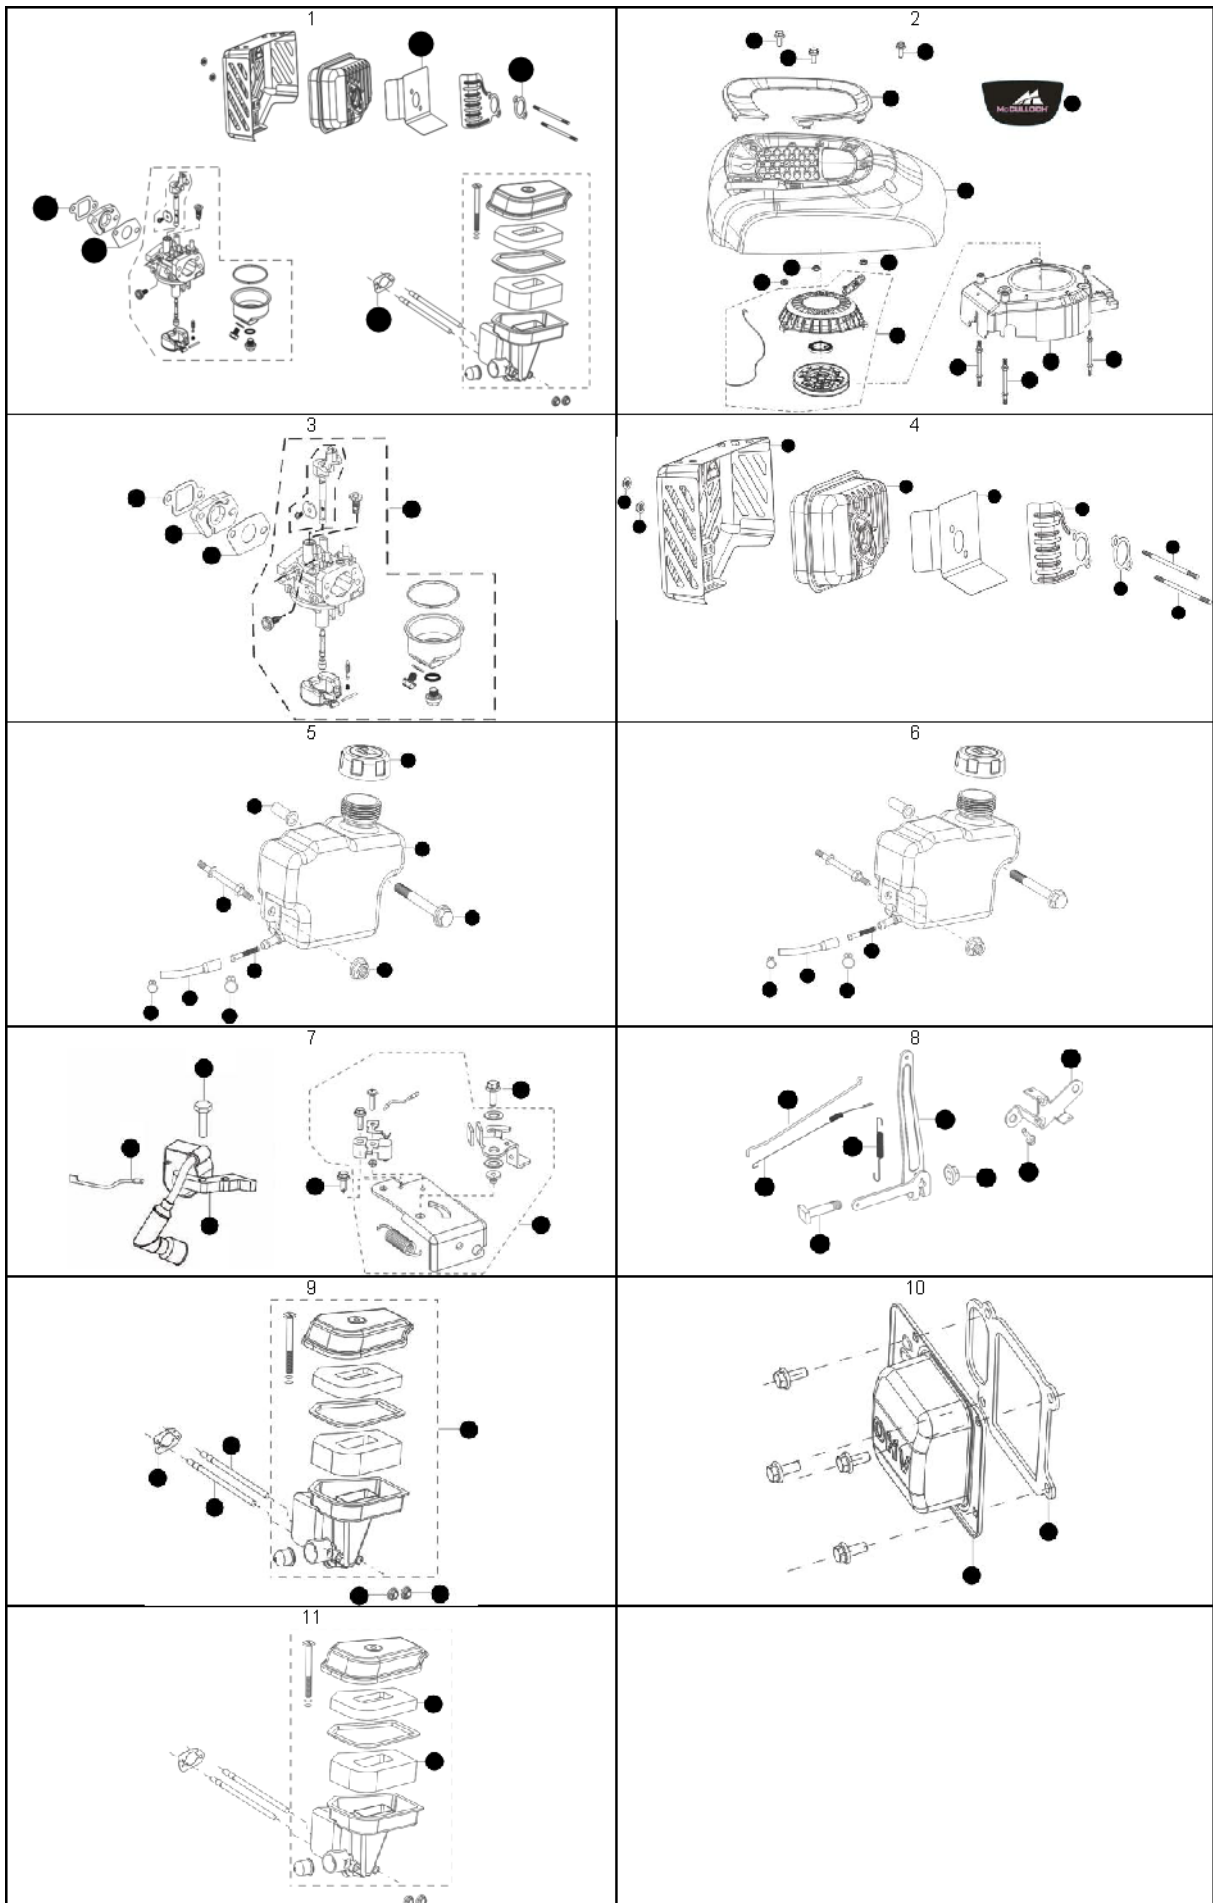

# SPARE PARTS LIST

LAWN MOWERS: CONSUMER  
WALK-BEHINDS

M51-110 M Classic, 96111004001,  
2017-03

## ENGINE

M51-110 M Classic, 96111004001, 2017-03

Ref	Part No	Description	Remark	QTY KIT
1	579 82 02-02	GASKET KIT		1
2	579 82 02-03	SHROUD KIT		1
3	579 82 02-04	CARBURETTOR KIT		1
4	579 82 02-05	MUFFLER KIT		1
5	579 82 02-06	FUEL TANK KIT		1
6	579 82 02-07	FUEL FILTER KIT		1
7	579 82 02-08	IGNITION KIT		1
8	579 82 02-09	GOVERNOR KIT		1
9	579 82 02-10	AIR INTAKE KIT		1
10	579 82 02-11	CYLINDER HEAD KIT		1
11	579 82 02-13	AIR FILTER		1
-	579 82 02-12	DIPSTICK		1
-	579 82 02-14	FUEL CAP		1

## PRODUCT COMPLETE

M51-110 M Classic, 96111004001, 2017-03

Ref	Part No	Description	Remark	QTY KIT
1	532 40 91-48	NUT		4
2	581 00 94-12	WHEEL ASSY	d.200	4
3	532 40 16-38	BOLT		4
4	532 40 16-30	WASHER		4
5	588 62 71-02	ARM		4
6	587 85 78-02	SPRING		4
7	532 08 78-77	KNOB		4
8	532 40 16-29	SPACER		4
9	532 41 44-41	BRACKET	left	1
10	532 75 11-53	LOCKNUT 5/16-18 RL550HVA		4
13	532 41 44-40	BRACKET	right	1
21	871 19 10-12	SCREW		2
22	532 43 19-95	GUARD		1
23	532 06 91-80	NUT		2
31	581 54 79-01	ADAPTER		1
32	532 14 51-06	MOWER BLADE		1
33	532 85 10-74	WASHER		1
34	532 85 02-63	WASHER		1
35	532 85 10-84	SCREW		1
51	532 43 20-40	GUARD		1
52	532 41 18-32	SPRING		1
53	532 08 86-02	DEFLECTOR		1
54	532 15 02-15	SHAFT		1
55	873 80 04-00	NUT		2
56	532 41 24-00	PLUG		1
61	587 57 20-04	HOUSING		1
62	587 33 27-02	BRACKET	right	1
63	817 49 04-08	SCREW		2
64	587 33 28-02	BRACKET	left	1
65	587 99 14-01	BAFFLE		1
66	588 54 88-01	BAFFLE		1
73	532 15 04-06	BOLT	3/8"	3
81	582 76 59-02	HANDLE	upper	1
82	532 44 73-65	BAIL		1
83	532 44 09-34	CABLE		1
84	532 17 88-48	SCREW		1
85	532 43 00-34	BRACKET		1
86	581 91 26-01	KNOB		1
87	581 90 21-01	GUIDE		1
88	532 19 19-38	KNOB		2
89	532 19 15-74	HANDLE BOLT		2
90	582 73 39-02	HANDLE	lower	1
91	531 20 55-81	CLIP		1
92	532 05 17-93	PIN RETAINING SCREW		2
175	579 82 02-01	ENGINE ASSY		1