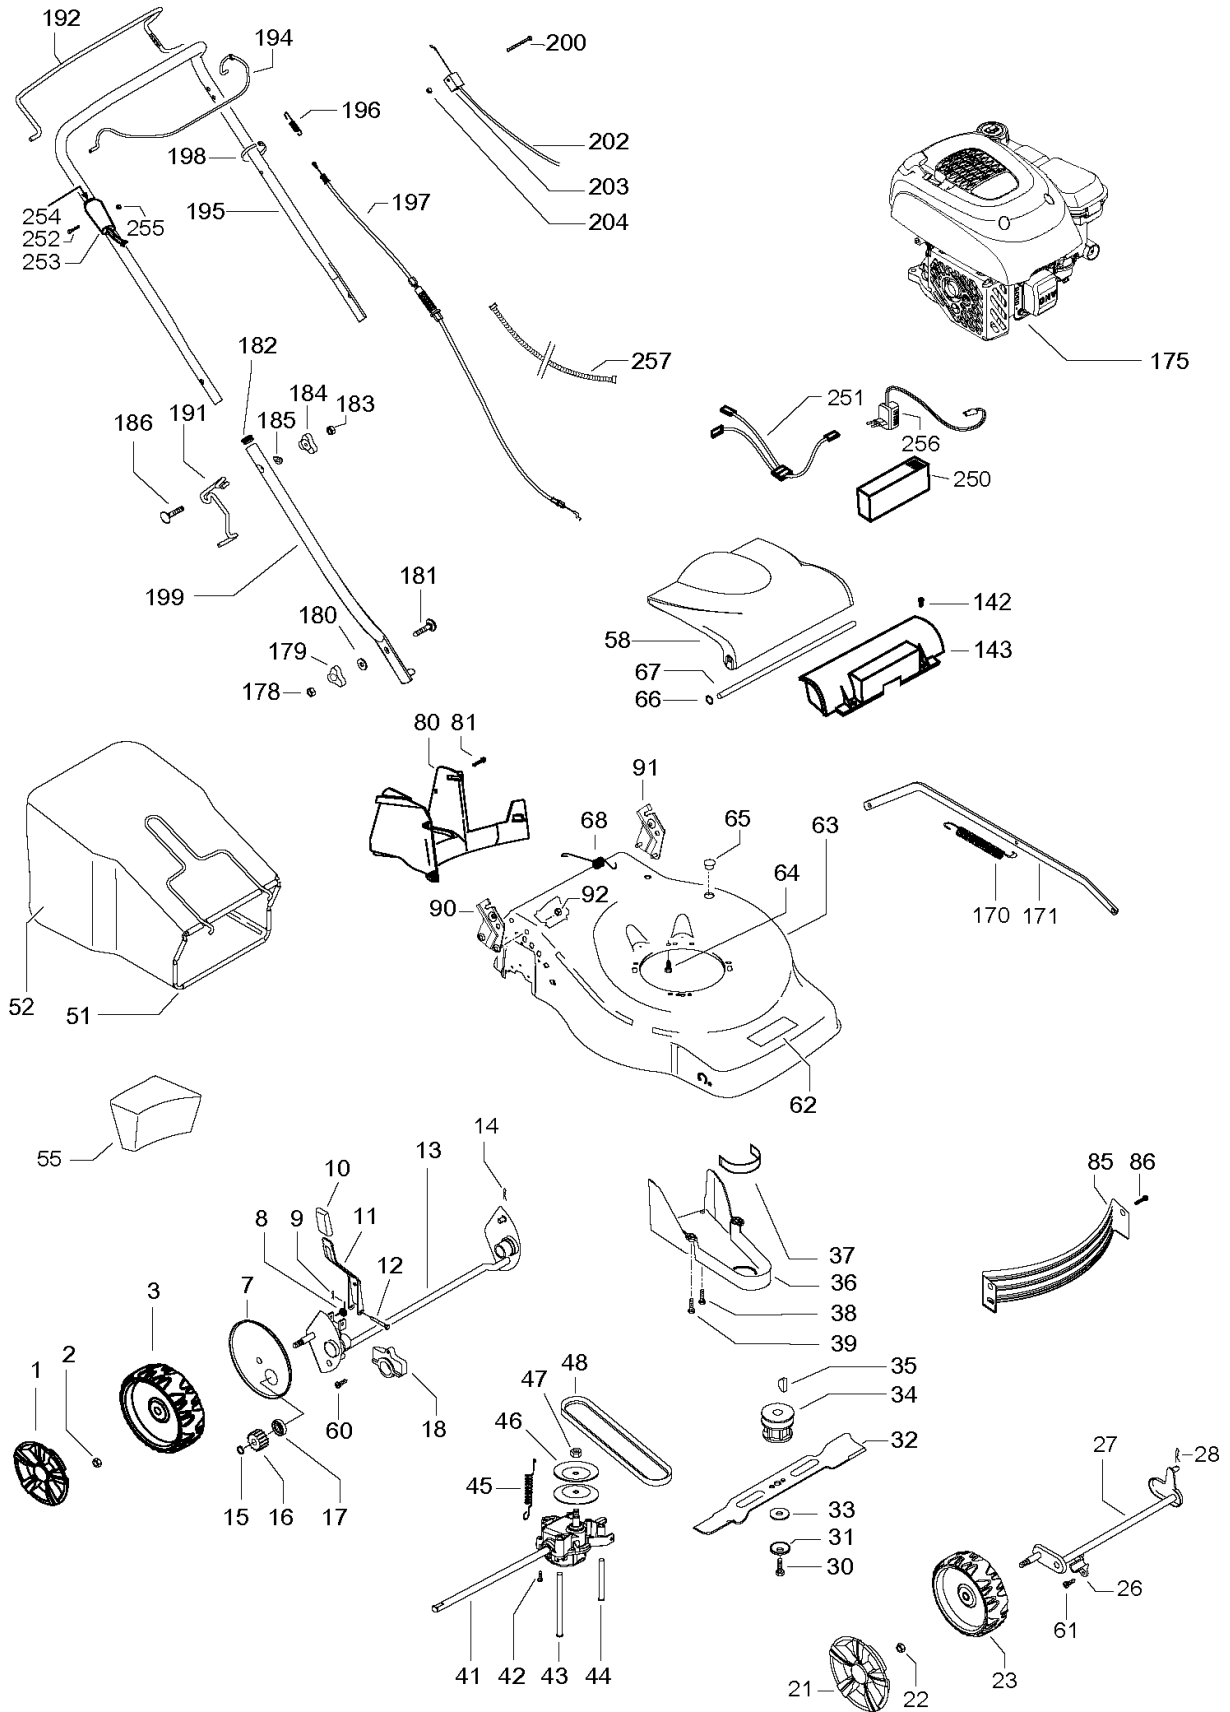

## PRODUCT COMPLETE

M46-120 RE Classic, 96791350100, 2019-03

Ref	Part No	Description	Remark	QTY KIT
1	574 39 65-01	HUB CAP	d.210	2
2	504 85 78-01	NUT	M8, self locking, flanged	2
3	574 41 52-04	WHEEL	d.210	2
7	504 82 73-01	DUST COVER		2
8	583 95 13-02	SPRING		1
9	531 20 74-08	PIN RETAINING SCREW		1
10	574 61 05-01	KNOB		1
11	582 75 93-01	LEVER ASSY		1
12	587 19 82-01	PIN		1
13	596 81 62-01	REAR AXLE		1
14	531 20 66-53	PIN		1
15	531 20 87-72	WASHER		2
16	582 70 17-01	PINION		2
17	531 20 87-78	BEARING		2
18	531 20 59-44	SUPPORT		2
21	574 39 64-01	HUB CAP	d.190	2
22	504 85 78-01	NUT	M8, self locking, flanged	2
23	574 41 50-04	WHEEL	d.190	2
26	577 38 42-01	SUPPORT		2
27	504 85 65-01	FRONT AXLE ASSY		1
28	531 20 66-53	PIN		1
30	531 20 80-08	SCREW	3/8"	1
31	531 20 72-37	WASHER		1
32	581 18 89-10	MOWER BLADE		1
33	531 20 72-43	WASHER		1
34	581 84 30-01	BLADE SUPPORT		1
35	505 29 09-01	KEY		1
36	589 02 31-01	GUARD		1
37	501 18 90-02	BELT GUIDE		1
38	817 41 13-12	SCREW		1
39	531 20 78-56	SCREW	5x10	2
41	544 34 32-03	GEARBOX		1
42	510 03 75-01	SCREW	4x16, self threading	2
43	544 93 44-01	BELT GUIDE		1
44	544 93 43-01	BELT GUIDE		1
45	544 93 47-01	SPRING		1
46	504 54 79-01	PULLEY		2
47	504 54 80-01	NUT		1
48	504 03 48-01	BELT	Z28 10X710	1
51	582 51 82-01	BAG FRAME		1
52	583 79 83-03	GRASS BAG ASSY		1
55	579 67 92-01	PLUG		1
58	574 61 02-01	HATCH		1
60	531 20 66-77	SCREW		2
61	525 43 31-01	SCREW	4x16, self threading	4
62	581 02 17-01	DECAL	McCulloch	1
63	582 89 04-02	CHASSIS		1
64	532 15 04-06	BOLT	3/8"	3
65	597 01 75-01	PLUG		1
66	584 81 69-03	LOCKWASHER		2
67	531 20 50-60	SHAFT		1
68	531 20 59-99	SPRING		1
80	597 00 09-01	BAFFLE		1
81	589 81 44-01	SCREW		5
85	589 00 87-01	BAFFLE		1
86	817 00 05-10	BOLT		2
90	582 74 98-02	HANDLE BRACKET	right	1
91	582 74 67-02	HANDLE BRACKET	left	1
92	596 72 80-01	NUT	M8	4
142	576 13 60-06	SCREW		2
143	580705002	TBD		1
170	579 24 53-02	SPRING		1
171	580 96 33-01	ROD		1
175	591205506	TBD	ES	1