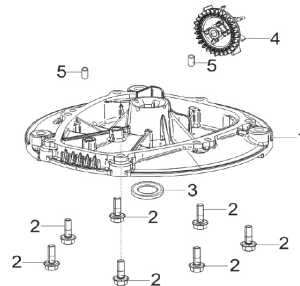

## PRODUCT COMPLETE

M46-120 RE Classic, 96791350100, 2019-03

Ref	Part No	Description	Remark	QTY KIT
178	531 20 79-82	NUT	M8	2
179	531 20 49-23	WING NUT		2
180	531 20 49-22	WASHER		2
181	531 20 49-21	SCREW	M8x25	2
182	531 20 89-50	PLUG		2
183	531 20 79-82	NUT	M8	2
184	531 20 49-23	WING NUT		2
185	531 20 70-90	WASHER		2
186	531 20 70-89	SCREW	M8x50	2
191	504 70 86-01	HOOK		1
192	504 70 84-01	HANDLE		1
194	504 70 83-04	HANDLE		1
195	504 70 80-01	HANDLE	upper half	1
196	580 76 19-01	SPRING		1
197	544 90 80-01	CABLE		1
198	531 20 55-81	CLIP		2
199	531 20 60-71	HANDLE	lower half	2
200	580 83 36-01	SCREW EHHM	M5x40	1
202	582 19 21-02	CABLE ASSY		1
203	531 21 26-89	CASING		1
204	581 55 12-01	HEXAGON LOCKING NUT		1
250	580 74 75-01	BATTERY		1
251	581 64 66-02	HARNESS ASSY	s	1
252	544 21 84-40	SCREW ITXSCM		1
253	587 93 43-01	STARTER ASSY		1
254	580 91 52-03	BUTTON		1
255	732 21 16-01	LOCK NUT		1
256	581 82 65-01	CHARGER		1
257	587 93 45-01	WIRING HARNESS		1

E01  
CRANKCASE SUBASSEMBLY

E02  
CRANKCASE COVER SUBASSEMBLY

E03  
PISTON, CONNECTING ROD & CRANKSHAFT

E04  
CYLINDER HEAD SUBASSEMBLY & SPARK PLUG

E05  
CAMSHAFT ASSEMBLY

E06  
RECOIL STARTER

Ref	Part No	Description	Remark	QTY	KIT
E01	593 05 40-01	CRANKCASE	# 9 Misc Crankcase Parts Kit 593054501 #14 Dipstick 593054901	1	1-14
E02	593 05 47-01	CRANKSHAFT SYSTEM	#3 & 4 Governor & Oil Seal Kit - 593055701	1	1-5
E03	594 98 50-01	CRANKSHAFT ASSY	#3 Piston & Rod Kit 593056101	1	1-7
E04	593 05 73-01	CYLINDER HEAD	# 6 Spark Plug 593057101	1	1-9
E05	593 05 74-01	CAMSHAFT		1	1-16
E06	593 05 77-01	COVER KIT	# 3-6 Starter Kit 593057901	1	1-7