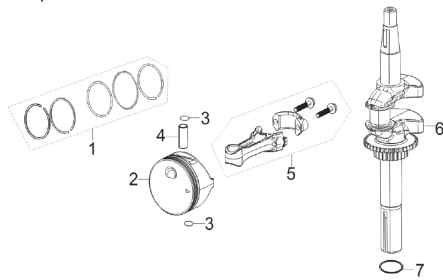

## PRODUCT COMPLETE

M46-120 RE Classic, 96791350100, 2019-03

Ref	Part No	Description	Remark	QTY KIT
178	531 20 79-82	NUT	M8	2
179	531 20 49-23	WING NUT		2
180	531 20 49-22	WASHER		2
181	531 20 49-21	SCREW	M8x25	2
182	531 20 89-50	PLUG		2
183	531 20 79-82	NUT	M8	2
184	531 20 49-23	WING NUT		2
185	531 20 70-90	WASHER		2
186	531 20 70-89	SCREW	M8x50	2
191	504 70 86-01	HOOK		1
192	504 70 84-01	HANDLE		1
194	504 70 83-04	HANDLE		1
195	504 70 80-01	HANDLE	upper half	1
196	580 76 19-01	SPRING		1
197	544 90 80-01	CABLE		1
198	531 20 55-81	CLIP		2
199	531 20 60-71	HANDLE	lower half	2
200	580 83 36-01	SCREW EHHM	M5x40	1
202	582 19 21-02	CABLE ASSY		1
203	531 21 26-89	CASING		1
204	581 55 12-01	HEXAGON LOCKING NUT		1
250	580 74 75-01	BATTERY		1
251	581 64 66-02	HARNESS ASSY	s	1
252	544 21 84-40	SCREW ITXSCM		1
253	587 93 43-01	STARTER ASSY		1
254	580 91 52-03	BUTTON		1
255	732 21 16-01	LOCK NUT		1
256	581 82 65-01	CHARGER		1
257	587 93 45-01	WIRING HARNESS		1

E01  
CRANKCASE SUBASSEMBLY

E02  
CRANKCASE COVER SUBASSEMBLY

E03  
PISTON, CONNECTING ROD & CRANKSHAFT

E04  
CYLINDER HEAD SUBASSEMBLY & SPARK PLUG

E05  
CAMSHAFT ASSEMBLY

E06  
RECOIL STARTER

Ref	Part No	Description	Remark	QTY	KIT
E01	593 05 40-01	CRANKCASE	# 9 Misc Crankcase Parts Kit 593054501 #14 Dipstick 593054901	1	1-14
E02	593 05 47-01	CRANKSHAFT SYSTEM	#3 & 4 Governor & Oil Seal Kit - 593055701	1	1-5
E03	594 98 50-01	CRANKSHAFT ASSY	#3 Piston & Rod Kit 593056101	1	1-7
E04	593 05 73-01	CYLINDER HEAD	# 6 Spark Plug 593057101	1	1-9
E05	593 05 74-01	CAMSHAFT		1	1-16
E06	593 05 77-01	COVER KIT	# 3-6 Starter Kit 593057901	1	1-7