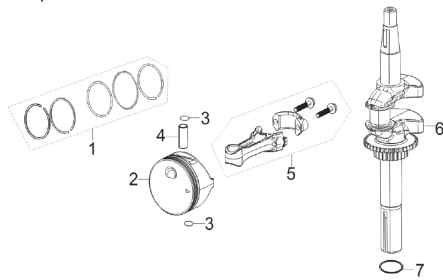

PRODUCT COMPLETE

M46-120 R Classic, 96768270101, 2019-02

Ref	Part No	Description	Remark	QTY KIT
142	576 13 60-06	SCREW		2
143	579 30 09-01	SEAL		1
175	591205509	TBD		1
178	531 20 79-82	NUT	M8	2
179	531 20 49-23	WING NUT		2
180	531 20 49-22	WASHER		2
181	531 20 49-21	SCREW	M8x25	2
182	531 20 89-50	PLUG		2
183	531 20 79-82	NUT	M8	2
184	531 20 49-23	WING NUT		2
185	531 20 70-90	WASHER		2
186	531 20 70-89	SCREW	M8x50	2
191	504 70 86-01	HOOK		1
192	504 70 84-01	HANDLE		1
194	504 70 83-04	HANDLE		1
195	504 70 80-01	HANDLE	upper half	1
196	580 76 19-01	SPRING		1
197	544 90 80-01	CABLE		1
198	531 20 55-81	CLIP		2
199	531 20 60-71	HANDLE	lower half	2
200	580 83 36-01	SCREW EHHM	M5x40	1
202	582 19 21-02	CABLE ASSY		1
203	531 21 26-89	CASING		1
204	581 55 12-01	HEXAGON LOCKING NUT		1

E01
CRANKCASE SUBASSEMBLY

E02
CRANKCASE COVER SUBASSEMBLY

E03
PISTON, CONNECTING ROD & CRANKSHAFT

E04
CYLINDER HEAD SUBASSEMBLY & SPARK PLUG

E05
CAMSHAFT ASSEMBLY

E06
RECOIL STARTER

Ref	Part No	Description	Remark	QTY	KIT
E01	593 05 40-01	CRANKCASE	# 9 Misc Crankcase Parts Kit 593054501 #14 Dipstick 593054901	1	1-14
E02	593 05 47-01	CRANKSHAFT SYSTEM	#3 & 4 Governor & Oil Seal Kit - 593055701	1	1-5
E03	594 98 50-01	CRANKSHAFT ASSY	#3 Piston & Rod Kit 593056101	1	1-7
E04	593 05 73-01	CYLINDER HEAD	# 6 Spark Plug 593057101	1	1-9
E05	593 05 74-01	CAMSHAFT		1	1-16
E06	593 05 77-01	COVER KIT	# 3-6 Starter Kit 593057901	1	1-7