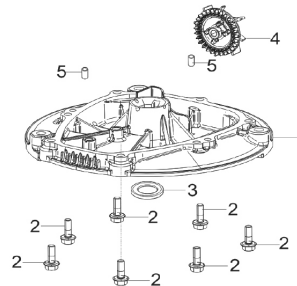

PRODUCT COMPLETE

M46-120 R Classic, 96768270101, 2019-02

Ref	Part No	Description	Remark	QTY KIT
142	576 13 60-06	SCREW		2
143	579 30 09-01	SEAL		1
175	591205509	TBD		1
178	531 20 79-82	NUT	M8	2
179	531 20 49-23	WING NUT		2
180	531 20 49-22	WASHER		2
181	531 20 49-21	SCREW	M8x25	2
182	531 20 89-50	PLUG		2
183	531 20 79-82	NUT	M8	2
184	531 20 49-23	WING NUT		2
185	531 20 70-90	WASHER		2
186	531 20 70-89	SCREW	M8x50	2
191	504 70 86-01	HOOK		1
192	504 70 84-01	HANDLE		1
194	504 70 83-04	HANDLE		1
195	504 70 80-01	HANDLE	upper half	1
196	580 76 19-01	SPRING		1
197	544 90 80-01	CABLE		1
198	531 20 55-81	CLIP		2
199	531 20 60-71	HANDLE	lower half	2
200	580 83 36-01	SCREW EHHM	M5x40	1
202	582 19 21-02	CABLE ASSY		1
203	531 21 26-89	CASING		1
204	581 55 12-01	HEXAGON LOCKING NUT		1

E01
CRANKCASE SUBASSEMBLY

E02
CRANKCASE COVER SUBASSEMBLY

E03
PISTON, CONNECTING ROD & CRANKSHAFT

E04
CYLINDER HEAD SUBASSEMBLY & SPARK PLUG

E05
CAMSHAFT ASSEMBLY

E06
RECOIL STARTER

Ref	Part No	Description	Remark	QTY	KIT
E01	593 05 40-01	CRANKCASE	# 9 Misc Crankcase Parts Kit 593054501 #14 Dipstick 593054901	1	1-14
E02	593 05 47-01	CRANKSHAFT SYSTEM	#3 & 4 Governor & Oil Seal Kit - 593055701	1	1-5
E03	594 98 50-01	CRANKSHAFT ASSY	#3 Piston & Rod Kit 593056101	1	1-7
E04	593 05 73-01	CYLINDER HEAD	# 6 Spark Plug 593057101	1	1-9
E05	593 05 74-01	CAMSHAFT		1	1-16
E06	593 05 77-01	COVER KIT	# 3-6 Starter Kit 593057901	1	1-7