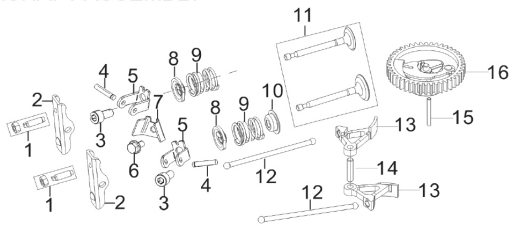

PRODUCT COMPLETE

M46-120 R Classic, 96768270101, 2019-02

Ref	Part No	Description	Remark	QTY KIT
142	576 13 60-06	SCREW		2
143	579 30 09-01	SEAL		1
175	591205509	TBD		1
178	531 20 79-82	NUT	M8	2
179	531 20 49-23	WING NUT		2
180	531 20 49-22	WASHER		2
181	531 20 49-21	SCREW	M8x25	2
182	531 20 89-50	PLUG		2
183	531 20 79-82	NUT	M8	2
184	531 20 49-23	WING NUT		2
185	531 20 70-90	WASHER		2
186	531 20 70-89	SCREW	M8x50	2
191	504 70 86-01	HOOK		1
192	504 70 84-01	HANDLE		1
194	504 70 83-04	HANDLE		1
195	504 70 80-01	HANDLE	upper half	1
196	580 76 19-01	SPRING		1
197	544 90 80-01	CABLE		1
198	531 20 55-81	CLIP		2
199	531 20 60-71	HANDLE	lower half	2
200	580 83 36-01	SCREW EHHM	M5x40	1
202	582 19 21-02	CABLE ASSY		1
203	531 21 26-89	CASING		1
204	581 55 12-01	HEXAGON LOCKING NUT		1

E01
CRANKCASE SUBASSEMBLY

E02
CRANKCASE COVER SUBASSEMBLY

E03
PISTON, CONNECTING ROD & CRANKSHAFT

E04
CYLINDER HEAD SUBASSEMBLY & SPARK PLUG

E05
CAMSHAFT ASSEMBLY

E06
RECOIL STARTER

Ref	Part No	Description	Remark	QTY	KIT
E01	593 05 40-01	CRANKCASE	# 9 Misc Crankcase Parts Kit 593054501 #14 Dipstick 593054901	1	1-14
E02	593 05 47-01	CRANKSHAFT SYSTEM	#3 & 4 Governor & Oil Seal Kit - 593055701	1	1-5
E03	594 98 50-01	CRANKSHAFT ASSY	#3 Piston & Rod Kit 593056101	1	1-7
E04	593 05 73-01	CYLINDER HEAD	# 6 Spark Plug 593057101	1	1-9
E05	593 05 74-01	CAMSHAFT		1	1-16
E06	593 05 77-01	COVER KIT	# 3-6 Starter Kit 593057901	1	1-7