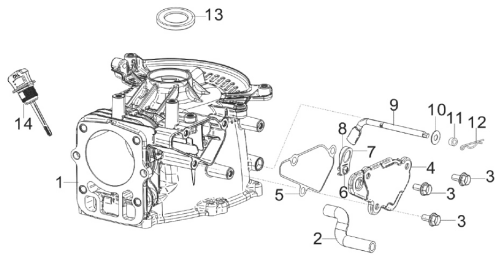

E01
CRANKCASE SUBASSEMBLY