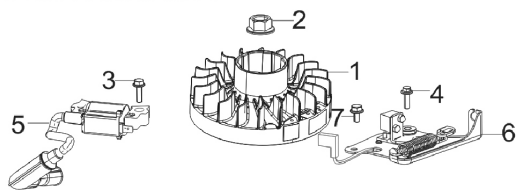

SPARE PARTS LIST

LAWN MOWERS: CONSUMER
WALK-BEHINDS

M51-120M Classic, 96768330101,
2019-03

PRODUCT COMPLETE

M51-120M Classic, 96768330101, 2019-03

Ref	Part No	Description	Remark	QTY KIT
1	532 40 91-48	NUT		4
2	581 00 94-12	WHEEL ASSY	d.200	4
3	532 40 16-38	BOLT		4
4	532 40 16-30	WASHER		4
5	588 62 71-02	ARM		4
6	587 85 78-02	SPRING		4
7	532 08 78-77	KNOB		4
8	532 40 16-29	SPACER		4
9	532 41 44-41	BRACKET	left	1
10	532 75 11-53	LOCKNUT 5/16-18 RL550HVA		4
13	532 41 44-40	BRACKET	right	1
21	871 19 10-12	SCREW		2
22	532 43 19-95	GUARD		1
23	532 06 91-80	NUT		2
31	581 54 79-01	ADAPTER		1
32	532 14 51-06	BLADE		1
33	532 85 10-74	WASHER		1
34	532 85 02-63	WASHER		1
35	532 85 10-84	SCREW		1
51	596 21 52-01	CHUTE		1
52	532 41 18-32	SPRING		1
53	532 08 86-02	DEFLECTOR		1
54	532 15 02-15	SHAFT		1
55	873 80 04-00	NUT		2
56	532 41 24-00	PLUG		1
61	587 57 20-04	HOUSING		1
62	587 33 27-02	BRACKET	right	1
63	817 49 04-08	SCREW		2
64	587 33 28-02	BRACKET	left	1
65	587 99 14-01	BAFFLE		1
66	588 54 88-01	BAFFLE		1
73	532 15 04-06	BOLT	3/8"	3
81	582 76 59-02	HANDLE	upper	1
82	532 44 73-65	BAIL		1
83	532 44 09-34	CABLE		1
84	532 17 88-48	SCREW		1
85	532 43 00-34	BRACKET		1
86	581 91 26-01	KNOB		1
87	581 90 21-01	GUIDE		1
88	532 19 19-38	KNOB		2
89	588 04 04-01	BOLT		2
90	582 73 39-02	HANDLE	lower	1
91	531 20 55-81	CLIP		1
92	532 05 17-93	PIN RETAINING SCREW		2
175	591205509	TBD		1

E07
CARBURETOR

E08
AIR CLEANER

E09
MUFFLER

E10
FUEL TANK

E11
FLYWHEEL ASSEMBLY

E12
THROTTLE CONTROL ASSEMBLY

ENGINE RATO RVM120

M51-120M Classic, 96768330101, 2019-03