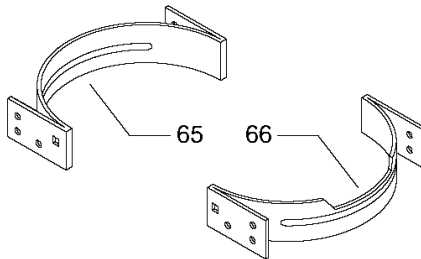

SPARE PARTS LIST

LAWN MOWERS: CONSUMER
WALK-BEHINDS

M51-120M Classic, 96768330101,
2019-03

PRODUCT COMPLETE

M51-120M Classic, 96768330101, 2019-03

Ref	Part No	Description	Remark	QTY KIT
1	532 40 91-48	NUT		4
2	581 00 94-12	WHEEL ASSY	d.200	4
3	532 40 16-38	BOLT		4
4	532 40 16-30	WASHER		4
5	588 62 71-02	ARM		4
6	587 85 78-02	SPRING		4
7	532 08 78-77	KNOB		4
8	532 40 16-29	SPACER		4
9	532 41 44-41	BRACKET	left	1
10	532 75 11-53	LOCKNUT 5/16-18 RL550HVA		4
13	532 41 44-40	BRACKET	right	1
21	871 19 10-12	SCREW		2
22	532 43 19-95	GUARD		1
23	532 06 91-80	NUT		2
31	581 54 79-01	ADAPTER		1
32	532 14 51-06	BLADE		1
33	532 85 10-74	WASHER		1
34	532 85 02-63	WASHER		1
35	532 85 10-84	SCREW		1
51	596 21 52-01	CHUTE		1
52	532 41 18-32	SPRING		1
53	532 08 86-02	DEFLECTOR		1
54	532 15 02-15	SHAFT		1
55	873 80 04-00	NUT		2
56	532 41 24-00	PLUG		1
61	587 57 20-04	HOUSING		1
62	587 33 27-02	BRACKET	right	1
63	817 49 04-08	SCREW		2
64	587 33 28-02	BRACKET	left	1
65	587 99 14-01	BAFFLE		1
66	588 54 88-01	BAFFLE		1
73	532 15 04-06	BOLT	3/8"	3
81	582 76 59-02	HANDLE	upper	1
82	532 44 73-65	BAIL		1
83	532 44 09-34	CABLE		1
84	532 17 88-48	SCREW		1
85	532 43 00-34	BRACKET		1
86	581 91 26-01	KNOB		1
87	581 90 21-01	GUIDE		1
88	532 19 19-38	KNOB		2
89	588 04 04-01	BOLT		2
90	582 73 39-02	HANDLE	lower	1
91	531 20 55-81	CLIP		1
92	532 05 17-93	PIN RETAINING SCREW		2
175	591205509	TBD		1