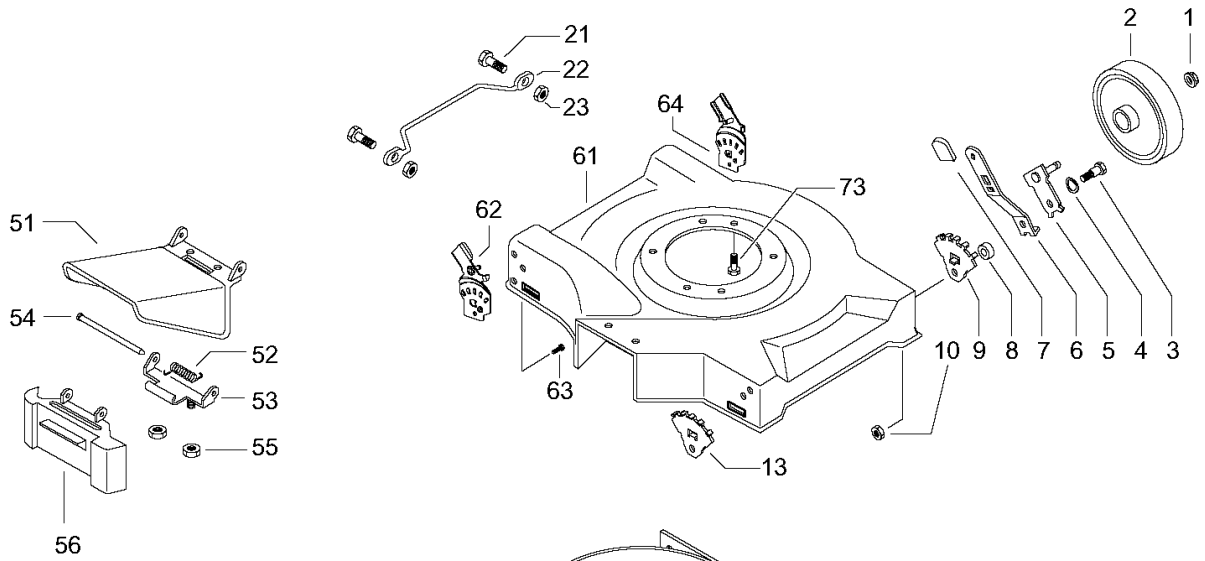

SPARE PARTS LIST

LAWN MOWERS: CONSUMER
WALK-BEHINDS

M51-120M Classic, 96768330101,
2019-03

PRODUCT COMPLETE

M51-120M Classic, 96768330101, 2019-03

Ref	Part No	Description	Remark	QTY KIT
1	532 40 91-48	NUT		4
2	581 00 94-12	WHEEL ASSY	d.200	4
3	532 40 16-38	BOLT		4
4	532 40 16-30	WASHER		4
5	588 62 71-02	ARM		4
6	587 85 78-02	SPRING		4
7	532 08 78-77	KNOB		4
8	532 40 16-29	SPACER		4
9	532 41 44-41	BRACKET	left	1
10	532 75 11-53	LOCKNUT 5/16-18 RL550HVA		4
13	532 41 44-40	BRACKET	right	1
21	871 19 10-12	SCREW		2
22	532 43 19-95	GUARD		1
23	532 06 91-80	NUT		2
31	581 54 79-01	ADAPTER		1
32	532 14 51-06	BLADE		1
33	532 85 10-74	WASHER		1
34	532 85 02-63	WASHER		1
35	532 85 10-84	SCREW		1
51	596 21 52-01	CHUTE		1
52	532 41 18-32	SPRING		1
53	532 08 86-02	DEFLECTOR		1
54	532 15 02-15	SHAFT		1
55	873 80 04-00	NUT		2
56	532 41 24-00	PLUG		1
61	587 57 20-04	HOUSING		1
62	587 33 27-02	BRACKET	right	1
63	817 49 04-08	SCREW		2
64	587 33 28-02	BRACKET	left	1
65	587 99 14-01	BAFFLE		1
66	588 54 88-01	BAFFLE		1
73	532 15 04-06	BOLT	3/8"	3
81	582 76 59-02	HANDLE	upper	1
82	532 44 73-65	BAIL		1
83	532 44 09-34	CABLE		1
84	532 17 88-48	SCREW		1
85	532 43 00-34	BRACKET		1
86	581 91 26-01	KNOB		1
87	581 90 21-01	GUIDE		1
88	532 19 19-38	KNOB		2
89	588 04 04-01	BOLT		2
90	582 73 39-02	HANDLE	lower	1
91	531 20 55-81	CLIP		1
92	532 05 17-93	PIN RETAINING SCREW		2
175	591205509	TBD		1