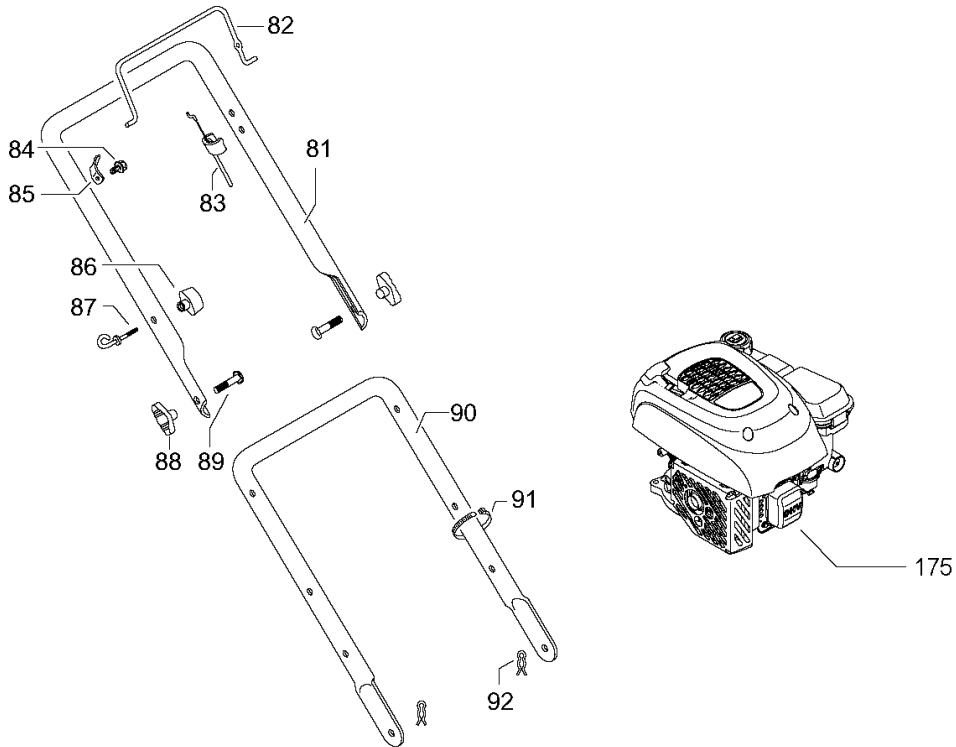

SPARE PARTS LIST

LAWN MOWERS: CONSUMER
WALK-BEHINDS

M51-120M Classic, 96768330101,
2019-03

PRODUCT COMPLETE

M51-120M Classic, 96768330101, 2019-03

Ref	Part No	Description	Remark	QTY KIT
1	532 40 91-48	NUT		4
2	581 00 94-12	WHEEL ASSY	d.200	4
3	532 40 16-38	BOLT		4
4	532 40 16-30	WASHER		4
5	588 62 71-02	ARM		4
6	587 85 78-02	SPRING		4
7	532 08 78-77	KNOB		4
8	532 40 16-29	SPACER		4
9	532 41 44-41	BRACKET	left	1
10	532 75 11-53	LOCKNUT 5/16-18 RL550HVA		4
13	532 41 44-40	BRACKET	right	1
21	871 19 10-12	SCREW		2
22	532 43 19-95	GUARD		1
23	532 06 91-80	NUT		2
31	581 54 79-01	ADAPTER		1
32	532 14 51-06	BLADE		1
33	532 85 10-74	WASHER		1
34	532 85 02-63	WASHER		1
35	532 85 10-84	SCREW		1
51	596 21 52-01	CHUTE		1
52	532 41 18-32	SPRING		1
53	532 08 86-02	DEFLECTOR		1
54	532 15 02-15	SHAFT		1
55	873 80 04-00	NUT		2
56	532 41 24-00	PLUG		1
61	587 57 20-04	HOUSING		1
62	587 33 27-02	BRACKET	right	1
63	817 49 04-08	SCREW		2
64	587 33 28-02	BRACKET	left	1
65	587 99 14-01	BAFFLE		1
66	588 54 88-01	BAFFLE		1
73	532 15 04-06	BOLT	3/8"	3
81	582 76 59-02	HANDLE	upper	1
82	532 44 73-65	BAIL		1
83	532 44 09-34	CABLE		1
84	532 17 88-48	SCREW		1
85	532 43 00-34	BRACKET		1
86	581 91 26-01	KNOB		1
87	581 90 21-01	GUIDE		1
88	532 19 19-38	KNOB		2
89	588 04 04-01	BOLT		2
90	582 73 39-02	HANDLE	lower	1
91	531 20 55-81	CLIP		1
92	532 05 17-93	PIN RETAINING SCREW		2
175	591205509	TBD		1