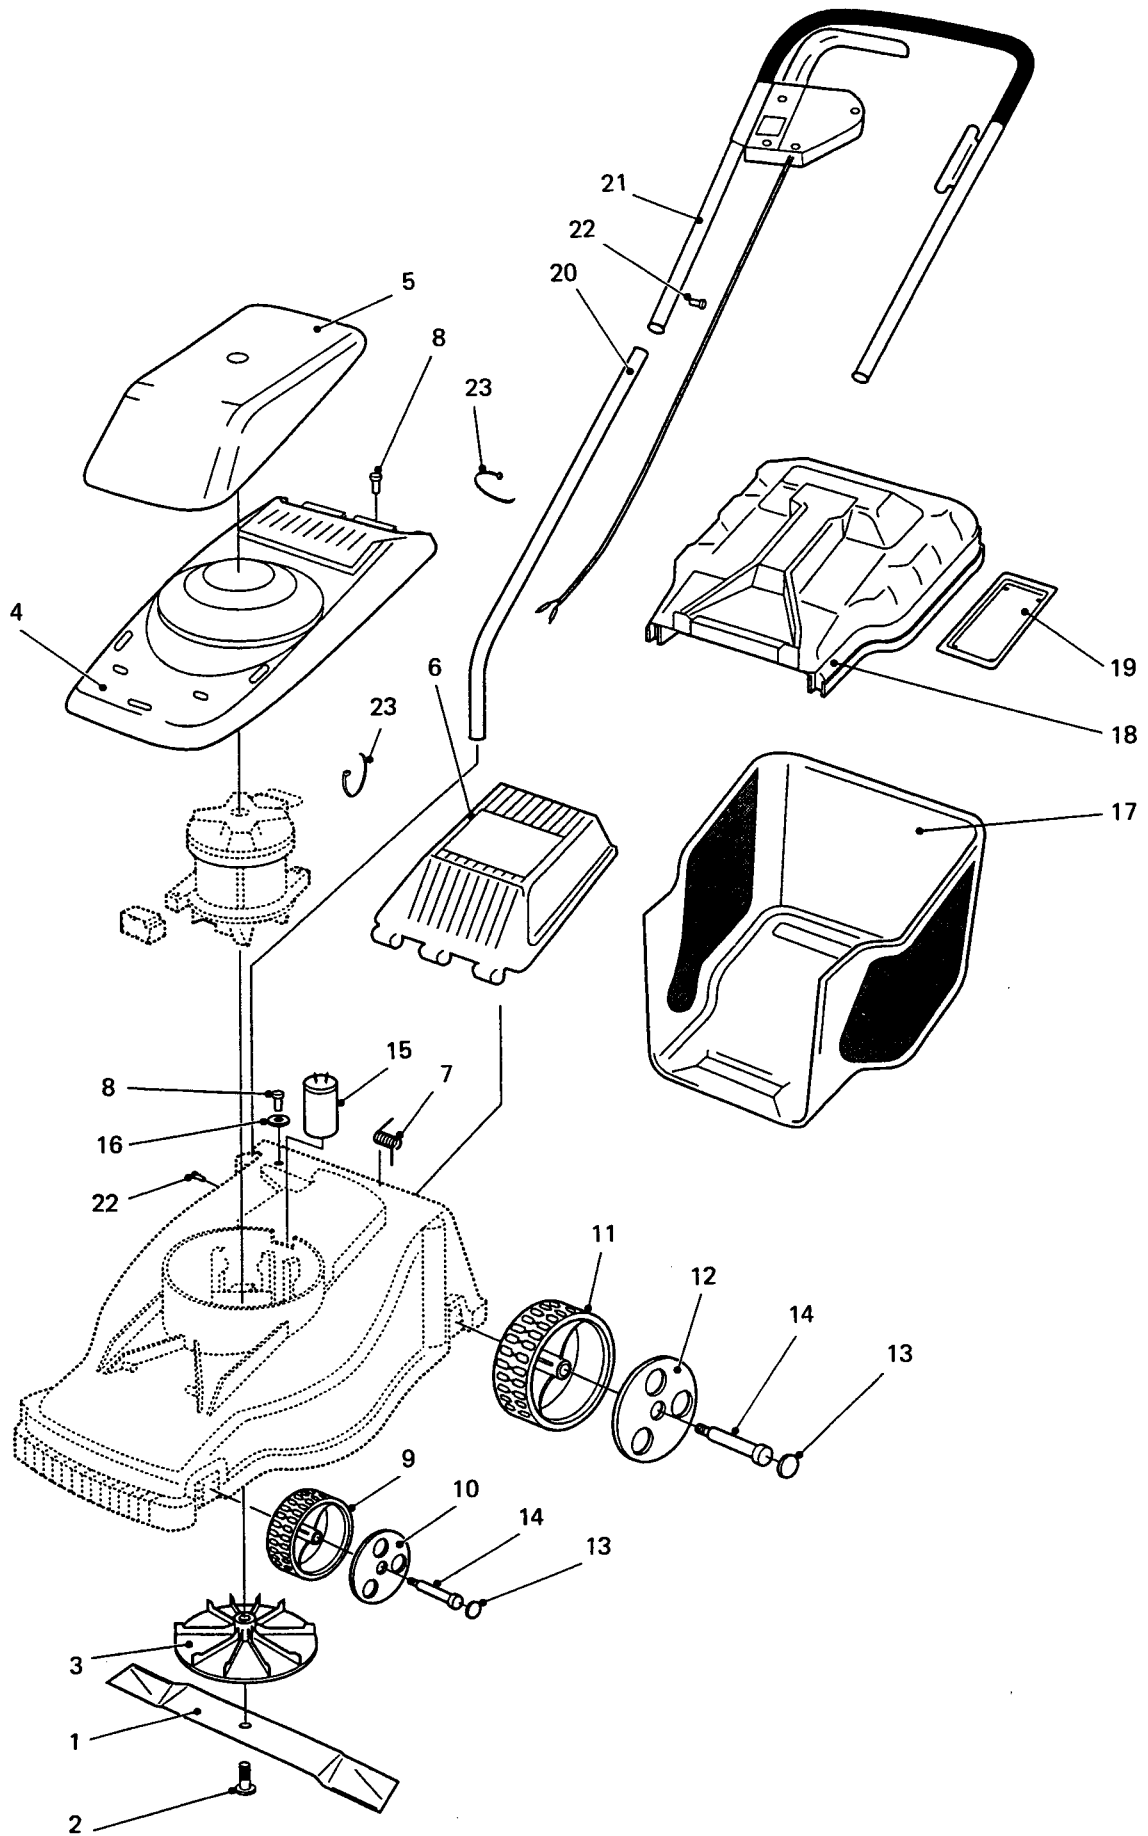

Lawn Mac Model ML 322

Lawn Mac Model ML 322

Item	Part No.	Description
1.	1111275901	Blade
2.	1111278702	Blade Bolt
3.	1111275101	Fan/Blade Holder
4.	1111275013	Lower Cover
5.	1111292902	Motor Cover
6.	1111276113	Flap
7.	1111278901	Spring
8.	9836911012	Screw
9.	1111276201	Wheel
10.	1111276313	Hub Cap
11.	1111275401	Wheel
12.	1111275513	Hub Cap
13.	1111275613	Wheel Cup
14.	1111278801	Wheel Bolt
15.	9400023900	Condenser (1000 W Motor)
16.	1111276500	Washer
17.	1111276002	Collector (black)
18.	1111275813	Top Collector
19.	1111276401	Cover
20.	1111276802	Handle Bar Tube
21.	1111290404	Upper Handle W Switch GB
22.	9846791016	Screw
23.	9579000800	Cable Holder
	9400024600	Extension Cord (Not Illustrated)