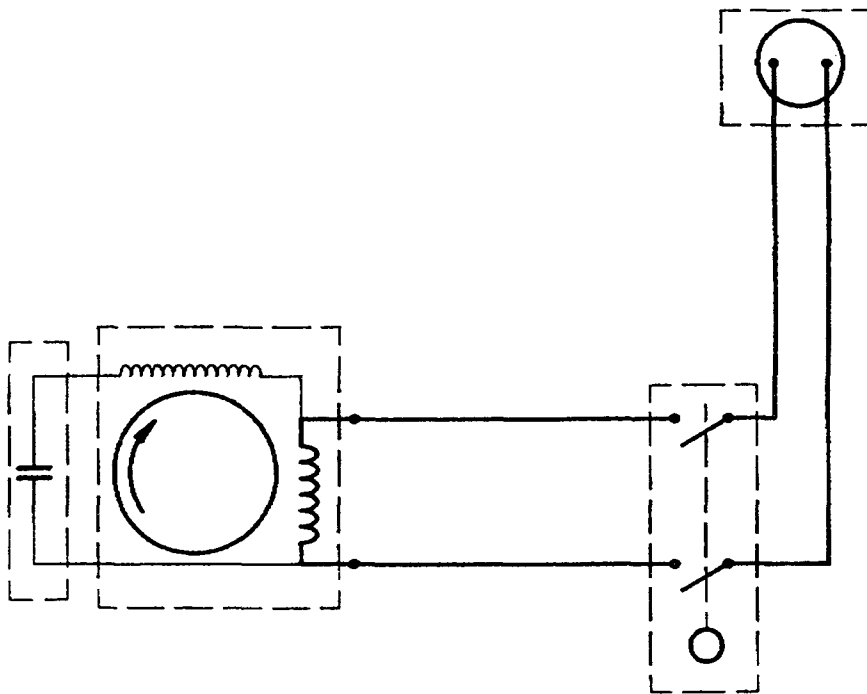

Lawn Mac Model ML 322

Lawn Mac Model ML 322

Item	Part No.	Description
1.	1111275901	Blade
2.	1111278702	Blade Bolt
3.	1111275101	Fan/Blade Holder
4.	1111275013	Lower Cover
5.	1111292902	Motor Cover
6.	1111276113	Flap
7.	1111278901	Spring
8.	9836911012	Screw
9.	1111276201	Wheel
10.	1111276313	Hub Cap
11.	1111275401	Wheel
12.	1111275513	Hub Cap
13.	1111275613	Wheel Cup
14.	1111278801	Wheel Bolt
15.	9400023900	Condenser (1000 W Motor)
16.	1111276500	Washer
17.	1111276002	Collector (black)
18.	1111275813	Top Collector
19.	1111276401	Cover
20.	1111276802	Handle Bar Tube
21.	1111290404	Upper Handle W Switch GB
22.	9846791016	Screw
23.	9579000800	Cable Holder
	9400024600	Extension Cord (Not Illustrated)