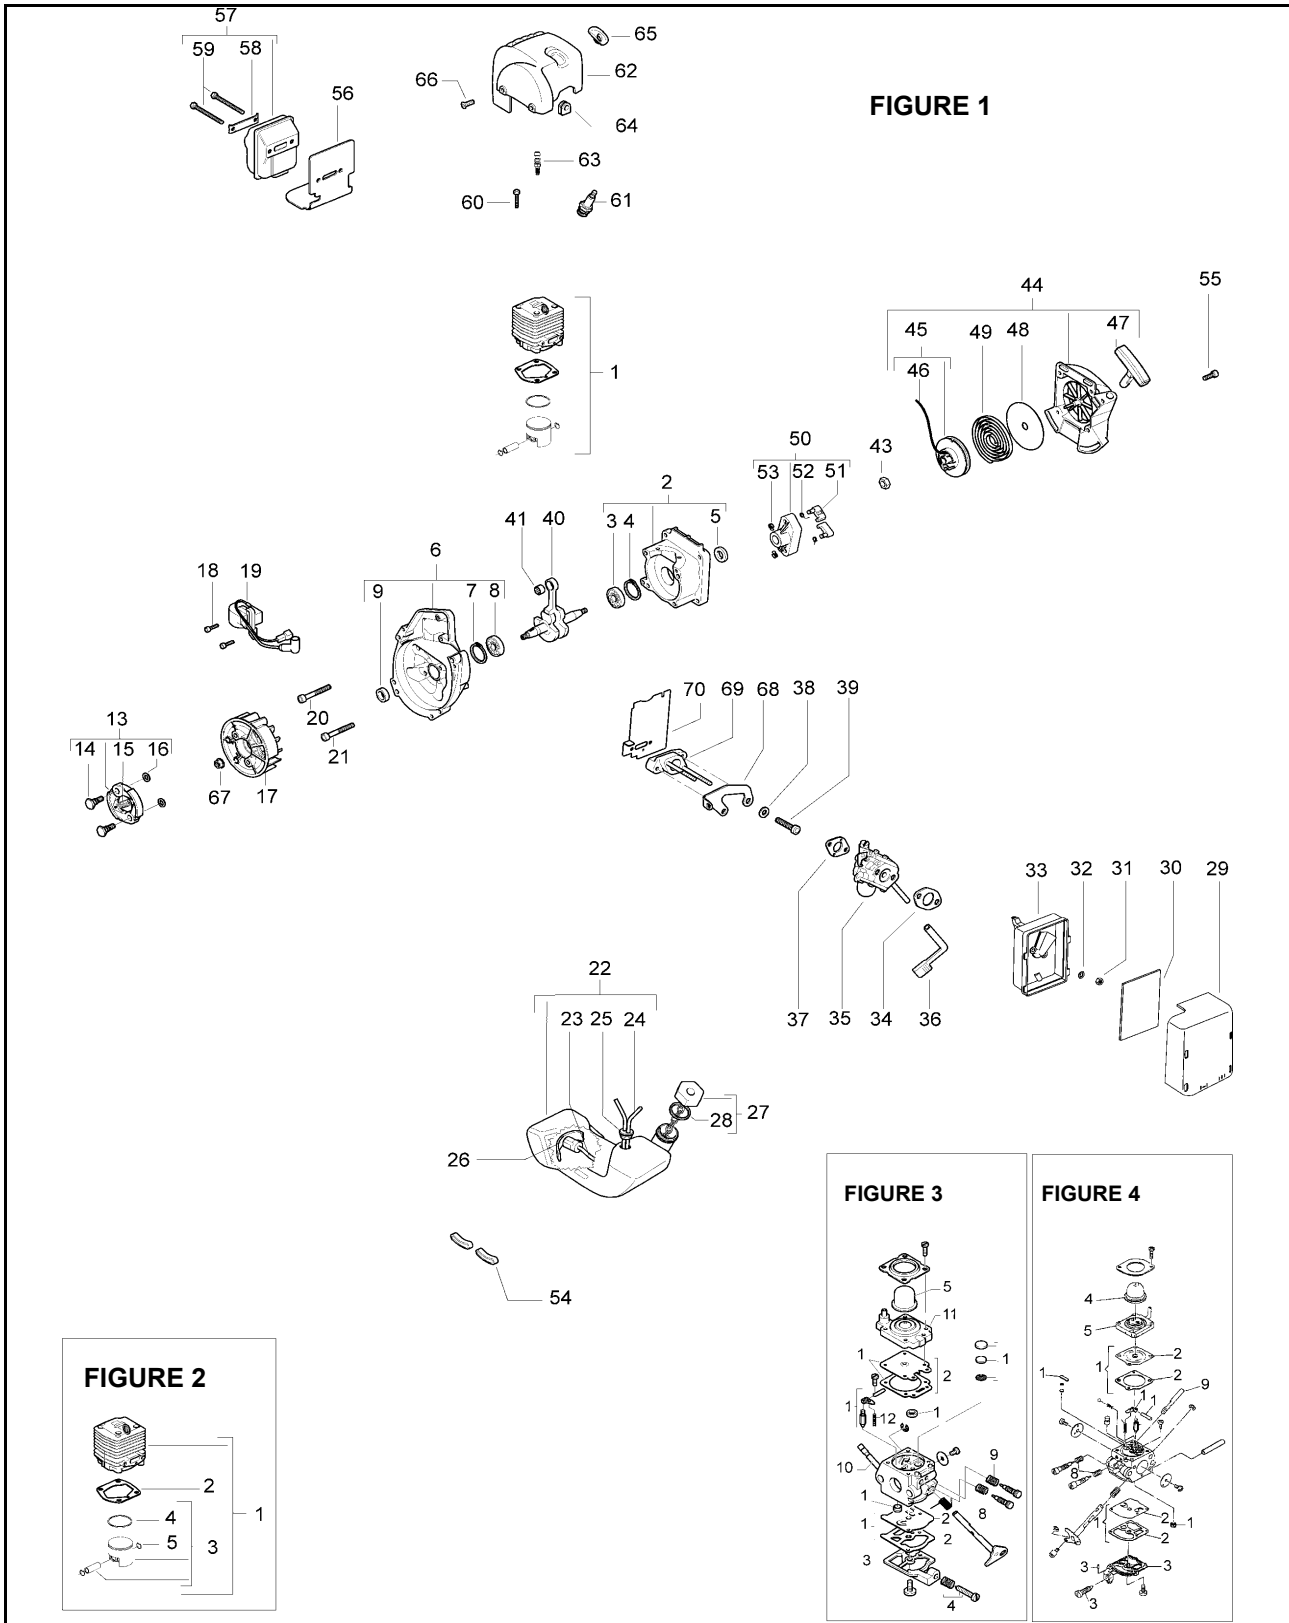

Service

Item	P/N McC	P/N ELX	Qty	DESCRIPTION
FIGURE 1				
1	FIGURE 3			
2	247936	538247936	1	crankcase kit (starter)
3	• 235900	538235900	1	ball bearing 6002(15/32/9)
4	• 235899	538235899	1	seeger
C 5	• 228872	538228872	1	seal 13-32-5 (S7)
6	247935	538247935	1	crankcase kit (Flywheel)
7	• 235899	538235899	1	seeger ring
8	• 235900	538235900	1	ball bearing 6002(15/32/9)
C 9	• 228872	538228872	1	seal 13-32-5 (S7)
B 13	247937	538247937	1	clutch assy
14	• 241269	538241269	2	pin
C 15	• 241270	538241270	1	clutch spring
16	• 236956	538236956	2	washer
17	242673	538242673	1	flywheel
18	235806	538235806	2	screw M5x20
C 19	242163	538242163	1	ignition coil
20	235808	538235808	2	screw M5x50
21	235804	538235804	2	screw M5x30
C 22	241541	538241541	1	tank mix assy
B 23	• 229809	538229809	1	hose fuel mm245
B 24	• 229743	538229743	1	hose fuel 150mm
C 25	• 235675	538235675	1	fuel tank grommet
A 26	240452	538240452	1	pick up fuel
B 27	242484	538242484	1	fuel cap ass'y
A 28	• 236564	538236564	1	cap gasket
29	242711	538242711	1	air filter cover
B 30	241523	538241523	1	air filter
31	235642	538235642	2	nut M5
32	235248	538235248	2	washer
33	237452	538237452	1	air filter box
A 34	227417	538227417	1	gasket
C 35	FIGURE 5			
36	227255	538227255	1	choke knob
A 37	227692	538227692	1	gasket
38	235248	538235248	2	washer
39	235803	538235803	2	screw M5x25
40	241267	538241267	1	crankshaft assy
C 41	• 240365	538240365	1	needle bearing Ø 9x14x12
43	235218	538235218	1	nut M8
C 44	242809	538242809	1	starter assy
B 45	• 249163	538249163	1	pulley/rope
A 46	• 227703	538227703	1	rope
47	• 240884	538240884	1	starter handle
48	• 227467	538227467	1	spring shield
B 49	• 227300	538227300	1	rewind spring
50	242800	538242800	1	starter pawl ass'y
B 51	• 241781	538241781	2	pawl
52	• 241782	538241782	2	spring shield
B 53	• 111088	538111088	2	snap ring
54	241248	538241248	4	fuel tank grommet
55	236527	538236527	4	screw M6x16
C 56	241280	538241280	1	muffler gasket
C 57	241432	538241432	1	muffler assy
58	• 227236	538227236	1	clamp
59	• 227274	538227274	2	screw M5x60
60	227565	538227565	4	screw M5x25
A 61	92879	538092879	1	spark plug RDJ8J
62	242706	538242706	1	engine cover (42 cc)
	242708	538242708	1	engine cover (46 cc)
63	94273	538094273	1	decompressor valve (46 cc)

Item	P/N McC	P/N ELX	Qty	DESCRIPTION
64	236322	538236322	1	grommet
65	241241	538241241	1	cap
66	240688	538240688	2	screw M5x14 + washer
67	235218	235218	1	nut M8
68	241522	538241522	1	plate
C 69	241434	538241434	1	carb spacer
C 70	241428	538241428	1	gasket

FIGURE 2				42 cc
C 1	• 248806	538248806	1	cylinder/piston kit
B 2	• 242366	538242366	1	gasket
C 3	• 248807	538248807	1	piston kit
4	• 229544	538229544	2	snap ring
B 5	• 240085	538240085	2	piston ring

FIGURE 2				46 cc
C 1	• 247934	538247934	1	cylinder/piston kit
B 2	• 241431	538241431	1	gasket
C 3	• 247258	538247258	1	piston kit
4	• 229544	538229544	2	snap ring
B 5	• 240353	538240353	2	piston ring

FIGURE 3				WALBRO WT 694
C -	• 242949	538242949	1	carburettor WT 694
B 1	• 229198	538229198	1	K repair kit
A 2	• 229191	538229191	1	gasket + diaph. Kit
3	• 237480	538237480	1	pump cover
4	• 237481	538237481	1	idle screw kit
C 5	• 225834	538225834	1	primer bulb
8	• 229927	538229927	1	spring needle
9	• 229601	538229601	1	spring needle
10	• 225962	538225962	1	choke shaft
C 11	• 246949	538246949	1	primer bulb support
C 12	• 246950	538246950	1	spring

FIGURE 4				ZAMA C1Q M31
C -	-	-	-	carburettor C1Q M31
B 1	• 226226	538226226	1	repair kit
A 2	• 226227	538226227	1	gasket + diaph. Kit
3	• 246945	538246945	1	pump cover
4	• 246946	538246946	1	primer bulb
C 5	• 246947	538246947	1	primer bulb support
8	• 226230	538226230	2	spring needle
9	• 246948	538246948	1	choke shaft

A=ALTA ROTAZIONE
B=MEDIA ROTAZIONE
C=ALTA ROTAZIONE
NUOVI CODICI