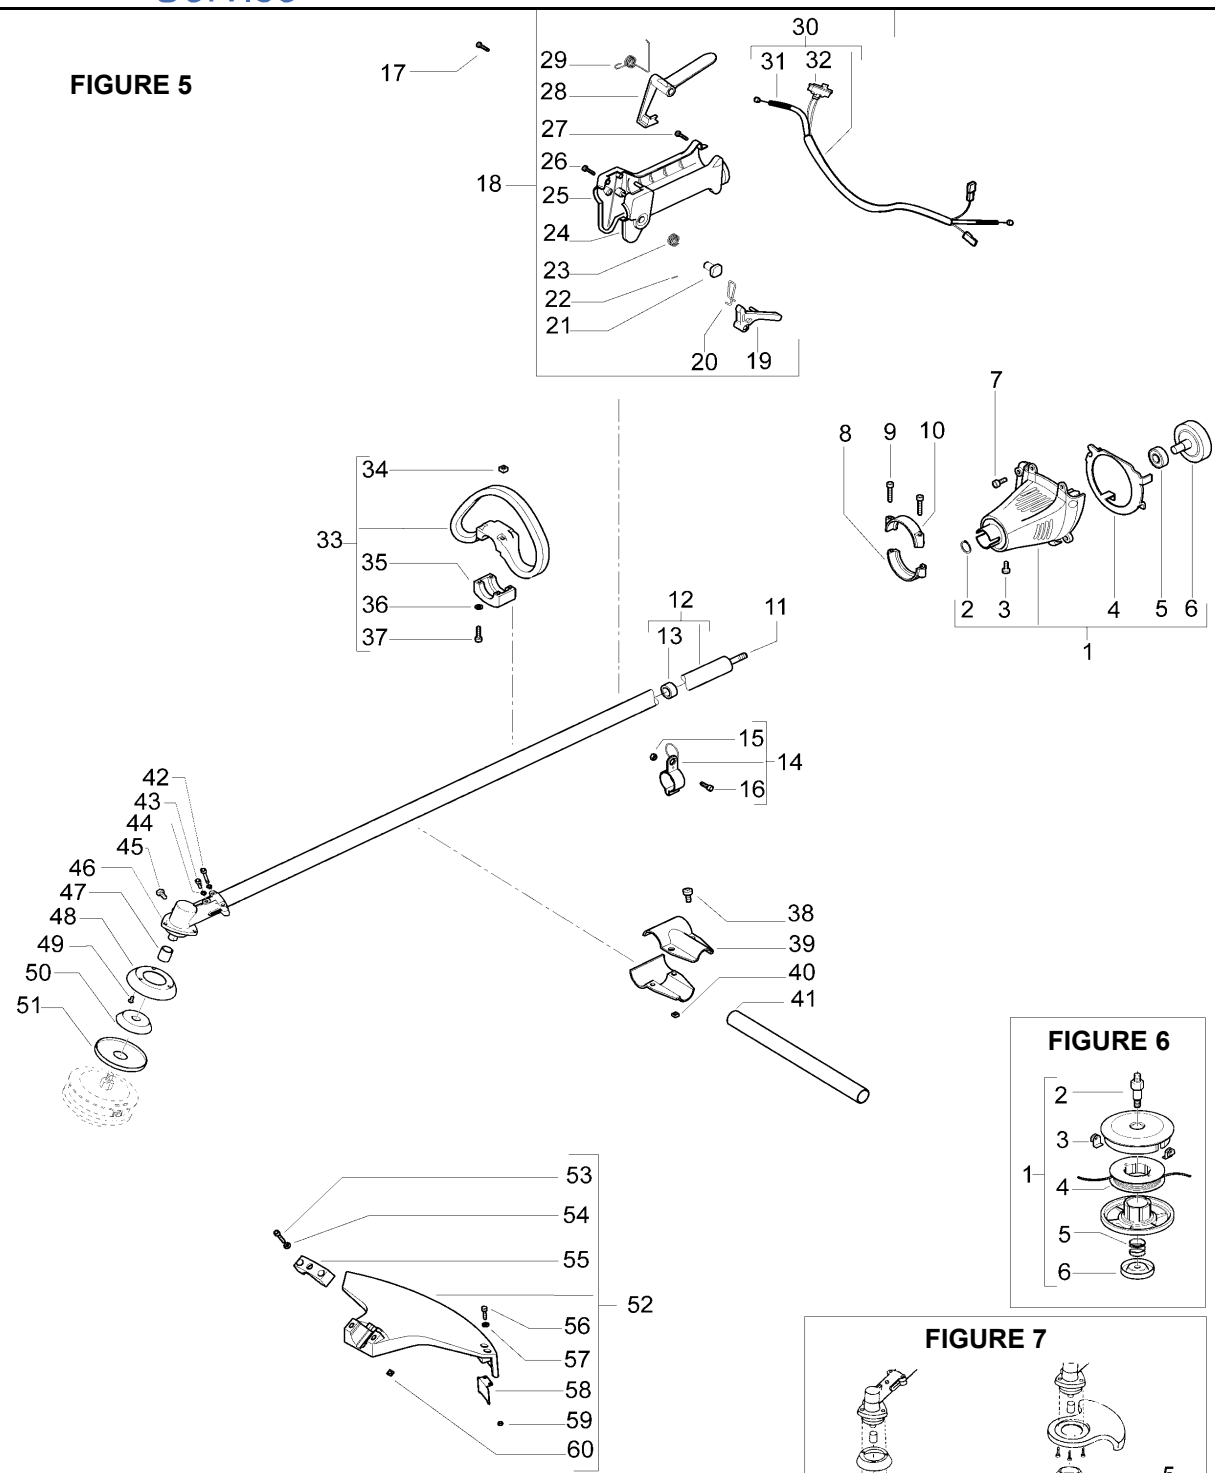

FIGURE 5

FIGURE 6

FIGURE 7

Item	P/N McC	P/N ELX	Qty	DESCRIPTION
------	---------	---------	-----	-------------

Item	P/N McC	P/N ELX	Qty	DESCRIPTION
------	---------	---------	-----	-------------

FIGURE 5

1	242236	538242233	1	mount ass'y
2	• 236378	538236378	1	snap ring
3	• 235802	538235802	1	screw M5x14
4	• 242398	538242398	1	diaphragm
5	• 235918	538235918	1	ball bearing
6	• 227284	538227284	1	clutch drum
7	235806	538235806	4	screw M5x20
8	225473	538225473	1	lower clamp
9	235804	538235804	2	screw M5x30
10	225472	538225472	1	upper clamp
11	229829	538229829	1	transmission shaft
12	243277	538243277	1	outer shaft
13	• 236383	538236383	5	bushing ass'y
14	237783	538237783	1	harness ring assy
15	• 236642	538236642	1	nut M6
16	• 235214	538235214	1	screw M6x10
17	240617	538240617	2	screw 3x16
18	243279	538243279	1	trigger box assy
19	• 240042	538240042	1	throttle trigger
20	• 235932	538235932	1	throttle trigger spring
21	• 235892	538235892	1	throttle advance button
22	• 240526	538240526	1	throttle advance pin
23	• 235933	538235933	1	throttle advance spring
24	• 243141	538243141	1	half handle (left)
25	• 243140	538243140	1	half handle (right)
26	• 240617	538240617	2	screw 3x25
27	• 240618	538240618	2	screw 3x16
28	• 240041	538240041	1	safety lever
29	• 240043	538240043	1	safety lever spring
C 30	• 243276	538243276	1	wires assy
31	•• 243292	538243292	1	gas cable
C 32	•• 242439	538242439	1	switch
33	236999	538236999	1	loop handle assy
34	• 236642	538236642	4	nut M6
35	• 236809	538236809	1	handle clamp
36	• 236936	538236936	4	washer
37	• 228320	538228320	4	screw M6x45
38	235911	538235911	2	screw M6x12
39	240682	538240682	2	safety pole clamp
40	236642	538236642	2	nut M6
41	246864	538246864	1	safety pole
42	235804	538235804	2	screw m5x30

FIGURE 6

A 1	240853B	538040853		string head male M10
2	• 240850	538240850	1	pin
B 3	• 241154	538241154	2	eyelet
B 4	• 247395B	538047395	1	spool line
5	• 240852	538240852	1	spring
C 6	• 241153	538241153	1	nut