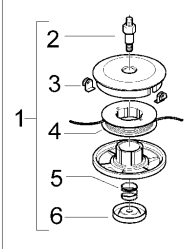

FIGURE 5

FIGURE 6

FIGURE 7

Item	P/N McC	P/N ELX	Qty	DESCRIPTION
------	---------	---------	-----	-------------

Item	P/N McC	P/N ELX	Qty	DESCRIPTION
------	---------	---------	-----	-------------

FIGURE 5

1	242236	538242233	1	mount ass'y
2	• 236378	538236378	1	snap ring
3	• 235802	538235802	1	screw M5x14
4	• 242398	538242398	1	diaphragm
5	• 235918	538235918	1	ball bearing
6	• 227284	538227284	1	clutch drum
7	235806	538235806	4	screw M5x20
8	225473	538225473	1	lower clamp
9	235804	538235804	2	screw M5x30
10	225472	538225472	1	upper clamp
11	229829	538229829	1	transmission shaft
12	243277	538243277	1	outer shaft
13	• 236383	538236383	5	bushing ass'y
14	237783	538237783	1	harness ring assy
15	• 236642	538236642	1	nut M6
16	• 235214	538235214	1	screw M6x10
17	240617	538240617	2	screw 3x16
18	243279	538243279	1	trigger box assy
19	• 240042	538240042	1	throttle trigger
20	• 235932	538235932	1	throttle trigger spring
21	• 235892	538235892	1	throttle advance button
22	• 240526	538240526	1	throttle advance pin
23	• 235933	538235933	1	throttle advance spring
24	• 243141	538243141	1	half handle (left)
25	• 243140	538243140	1	half handle (right)
26	• 240617	538240617	2	screw 3x25
27	• 240618	538240618	2	screw 3x16
28	• 240041	538240041	1	safety lever
29	• 240043	538240043	1	safety lever spring
C 30	• 243276	538243276	1	wires assy
31	•• 243292	538243292	1	gas cable
C 32	•• 242439	538242439	1	switch
33	236999	538236999	1	loop handle assy
34	• 236642	538236642	4	nut M6
35	• 236809	538236809	1	handle clamp
36	• 236936	538236936	4	washer
37	• 228320	538228320	4	screw M6x45
38	235911	538235911	2	screw M6x12
39	240682	538240682	2	safety pole clamp
40	236642	538236642	2	nut M6
41	246864	538246864	1	safety pole
42	235804	538235804	2	screw m5x30

FIGURE 6

A 1	240853B	538040853		string head male M10
2	• 240850	538240850	1	pin
B 3	• 241154	538241154	2	eyelet
B 4	• 247395B	538047395	1	spool line
5	• 240852	538240852	1	spring
C 6	• 241153	538241153	1	nut