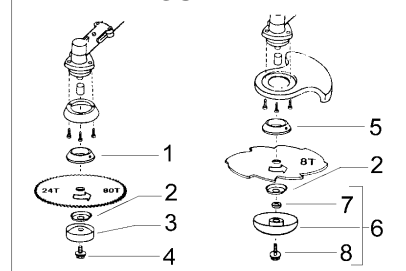

FIGURE 5

FIGURE 6

FIGURE 7

Item	P/N McC	P/N ELX	Qty	DESCRIPTION
------	---------	---------	-----	-------------

Item	P/N McC	P/N ELX	Qty	DESCRIPTION
------	---------	---------	-----	-------------

FIGURE 5

1	242236	538242233	1	mount ass'y
2	• 236378	538236378	1	snap ring
3	• 235802	538235802	1	screw M5x14
4	• 242398	538242398	1	diaphragm
5	• 235918	538235918	1	ball bearing
6	• 227284	538227284	1	clutch drum
7	235806	538235806	4	screw M5x20
8	225473	538225473	1	lower clamp
9	235804	538235804	2	screw M5x30
10	225472	538225472	1	upper clamp
11	229829	538229829	1	transmission shaft
12	243277	538243277	1	outer shaft
13	• 236383	538236383	5	bushing ass'y
14	237783	538237783	1	harness ring assy
15	• 236642	538236642	1	nut M6
16	• 235214	538235214	1	screw M6x10
17	240617	538240617	2	screw 3x16
18	243279	538243279	1	trigger box assy
19	• 240042	538240042	1	throttle trigger
20	• 235932	538235932	1	throttle trigger spring
21	• 235892	538235892	1	throttle advance button
22	• 240526	538240526	1	throttle advance pin
23	• 235933	538235933	1	throttle advance spring
24	• 243141	538243141	1	half handle (left)
25	• 243140	538243140	1	half handle (right)
26	• 240617	538240617	2	screw 3x25
27	• 240618	538240618	2	screw 3x16
28	• 240041	538240041	1	safety lever
29	• 240043	538240043	1	safety lever spring
C 30	• 243276	538243276	1	wires assy
31	•• 243292	538243292	1	gas cable
C 32	•• 242439	538242439	1	switch
33	236999	538236999	1	loop handle assy
34	• 236642	538236642	4	nut M6
35	• 236809	538236809	1	handle clamp
36	• 236936	538236936	4	washer
37	• 228320	538228320	4	screw M6x45
38	235911	538235911	2	screw M6x12
39	240682	538240682	2	safety pole clamp
40	236642	538236642	2	nut M6
41	246864	538246864	1	safety pole
42	235804	538235804	2	screw m5x30

FIGURE 6

A 1	240853B	538040853		string head male M10
2	• 240850	538240850	1	pin
B 3	• 241154	538241154	2	eyelet
B 4	• 247395B	538047395	1	spool line
5	• 240852	538240852	1	spring
C 6	• 241153	538241153	1	nut