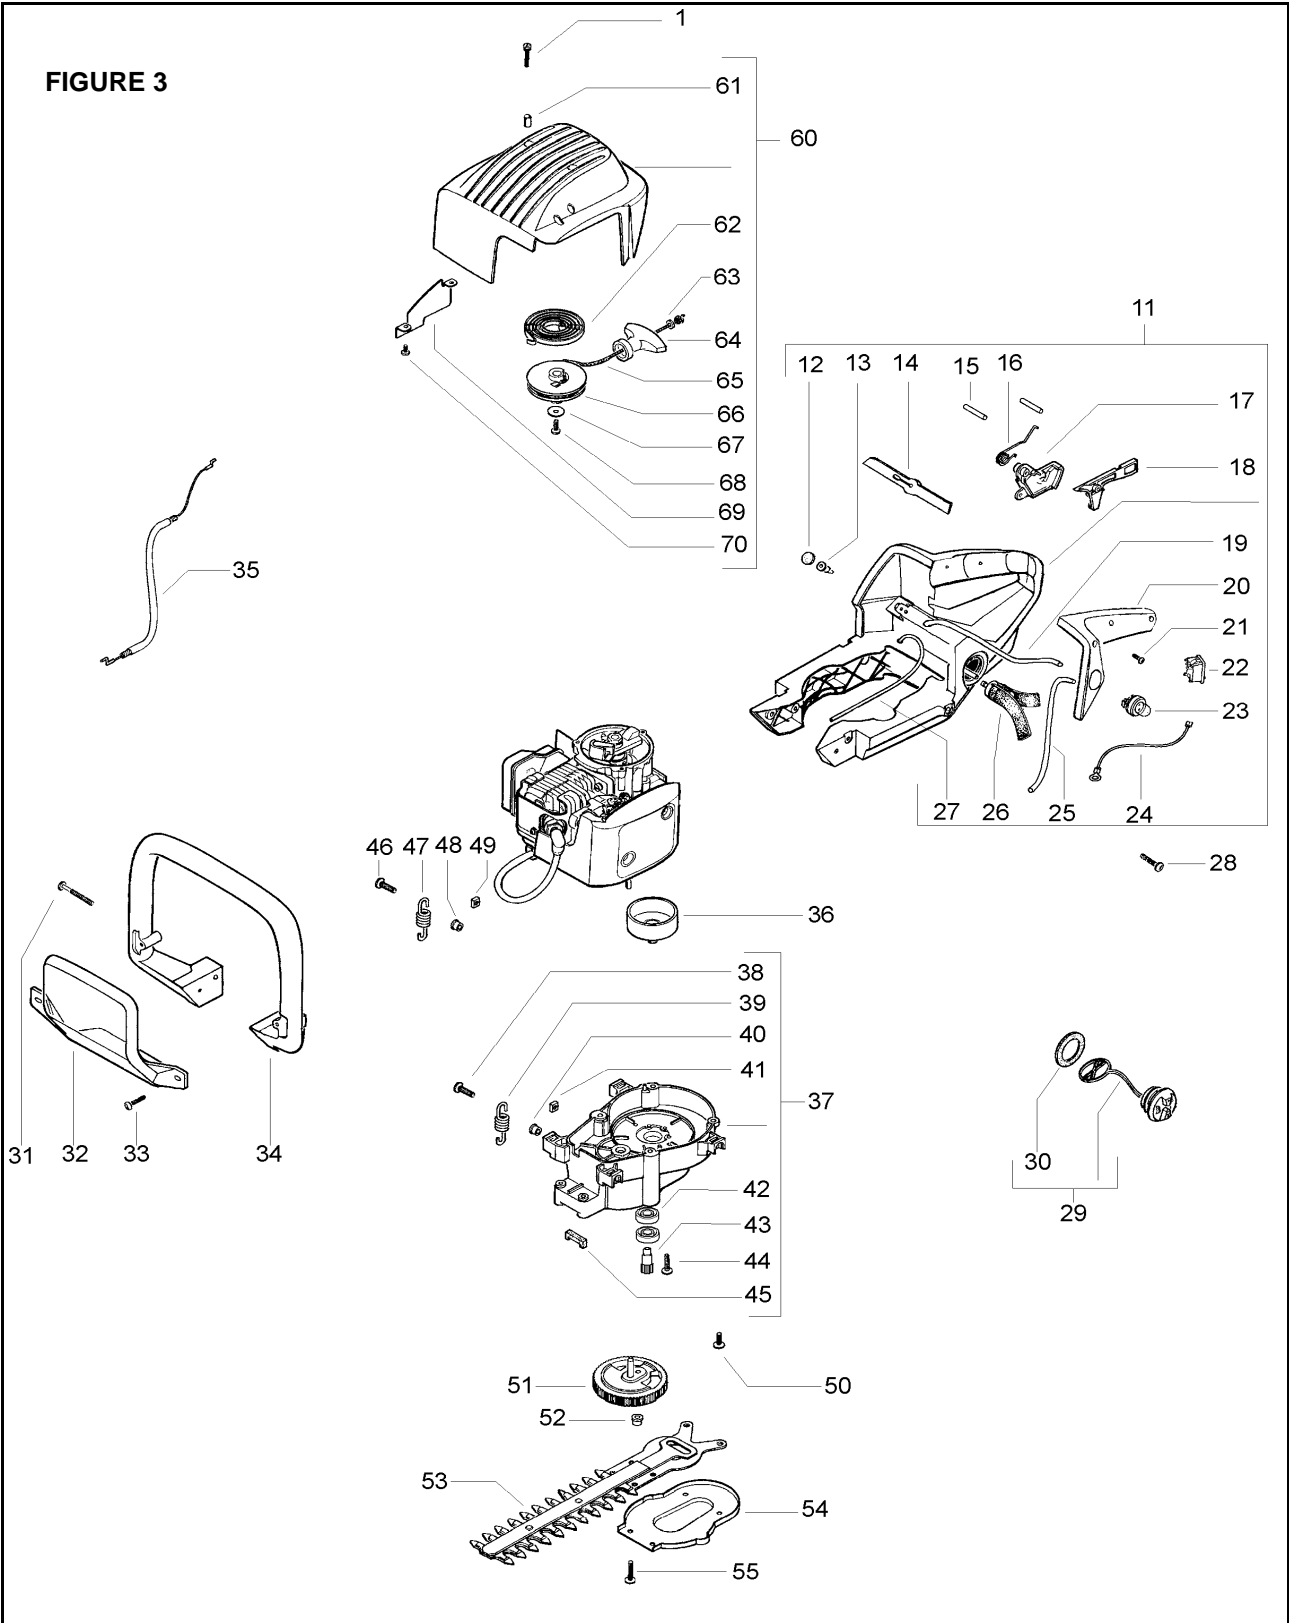

FIGURE 3

Item	P/N McC	P/N ELX	Qty	DESCRIPTION	Item	P/N McC	P/N ELX	Qty	DESCRIPTION
FIGURE 3									
1	241963	538241963	3	screw M4x22	50	227568	538227568	4	screw M4x20
C 11	243363	538243363	1	rear handle assy	C 51	242457	538242457	1	blade gear
C 12	• 241717	538241717	1	valve felt	B 52	242521	538242521	1	bushing
C 13	• 322199	538322199	1	valve duckbill	C 53	242458	538242458	1	17" blade assy
14	• 241709	538241709	1	cable holder	C 53	242584	538242584	1	22" blade assy
15	• 241762	538241762	2	pin d.4x25,5	54	241761	538241761	1	gear box cover
16	• 241637	538241637	1	spring	55	111117	538111117	6	screw 10-14x1"
C 17	• 241635	538241635	1	throttle rigger	60	241858	538241858	1	cover assy (yellow)
C 18	• 241636	538241636	1	safety lever		243588	538243588	1	cover assy (orange)
B 19	• 241777	538241777	1	mix pipe	61	• 241617	538241617	3	bushing 5x10
20	• 243332	538243332	1	half handle left	B 62	• 241619	538241619	1	starter spring
21	• 240862	538240862	3	screw - self threading 4x18	63	• 235612	538235612	1	washer d.4x9x0,8
C 22	• 242439	538242439	1	switch	64	• 241778	538241778	1	starter's handle
C 23	• 224242-01	538022424	1	primer	A 65	• 241746	538241746	1	starter rope
24	• 241867	538241867	1	ground cable	B 66	• 241620	538241620	1	starter pulley
B 25	• 241776	538241776	1	primer pipe	67	• 241703	538241703	1	washer d.4x16x0,8
A 26	• 240452	538240452	1	pick up	68	• 240862	538240862	1	screw - self threading 4x18
B 27	• 241775	538241775	1	tube mix	69	• 241758	538241758	1	air conductor
28	111117	538111117	2	screw 10-14x1"	70	• 111069	538111069	2	screw 8x16x0.375
B 29	240865	538240865	1	fuel cap assy					
C 30	• 235510	538235510	1	o-ring					
31	219883	538219883	4	screw 10-14x1,69					
32	241654	538241654	1	front handle protection					
33	111117	538111117	2	screw 10-14x1"					
34	241868	538241868	1	front handle					
C 35	241642	538241642	1	gas cable					
C 36	241771	538241771	1	clutch drum					
37	249083	538249083	1	gear box assy					
38	• 217936	538217936	2	screw 10-24x0,75					
C 39	• 241634	538241634	2	spring					
40	• 241765	538241765	2	bushing					
41	• 218005	538218005	2	square nut 10-24					
42	• 235897	538235897	2	ball bearing 10x26x8 (6000-2RS1)					
43	• 225007-01	538225007	1	gear					
44	• 218644	538218644	2	screw 10-14x0,75					
45	• 241633	538241633	1	dust shield					
46	217936	538217936	2	screw 10-24x0,75					
C 47	241634	538241634	2	spring					
48	241765	538241765	2	bushing					
49	218005	538218005	2	square nut 10-24					

A=ALTA ROTAZIONE
B=MEDIA ROTAZIONE
C=ALTA ROTAZIONE
NUOVI CODICI

A=HIGH MOVING
B=MEDIUM MOVING
C=SLOW MOVING
NEW P. NUMBERS

A=HAUTE DEMANDE
B=MOYENNE DEMANDE
C=BASSE DEMANDE
NOUVELLES REFERENCES

A=GROBE NACHFRAGE
B=MITTELMAESSIGE
C=WENIGE NACHFRAGE
NEU CODEX