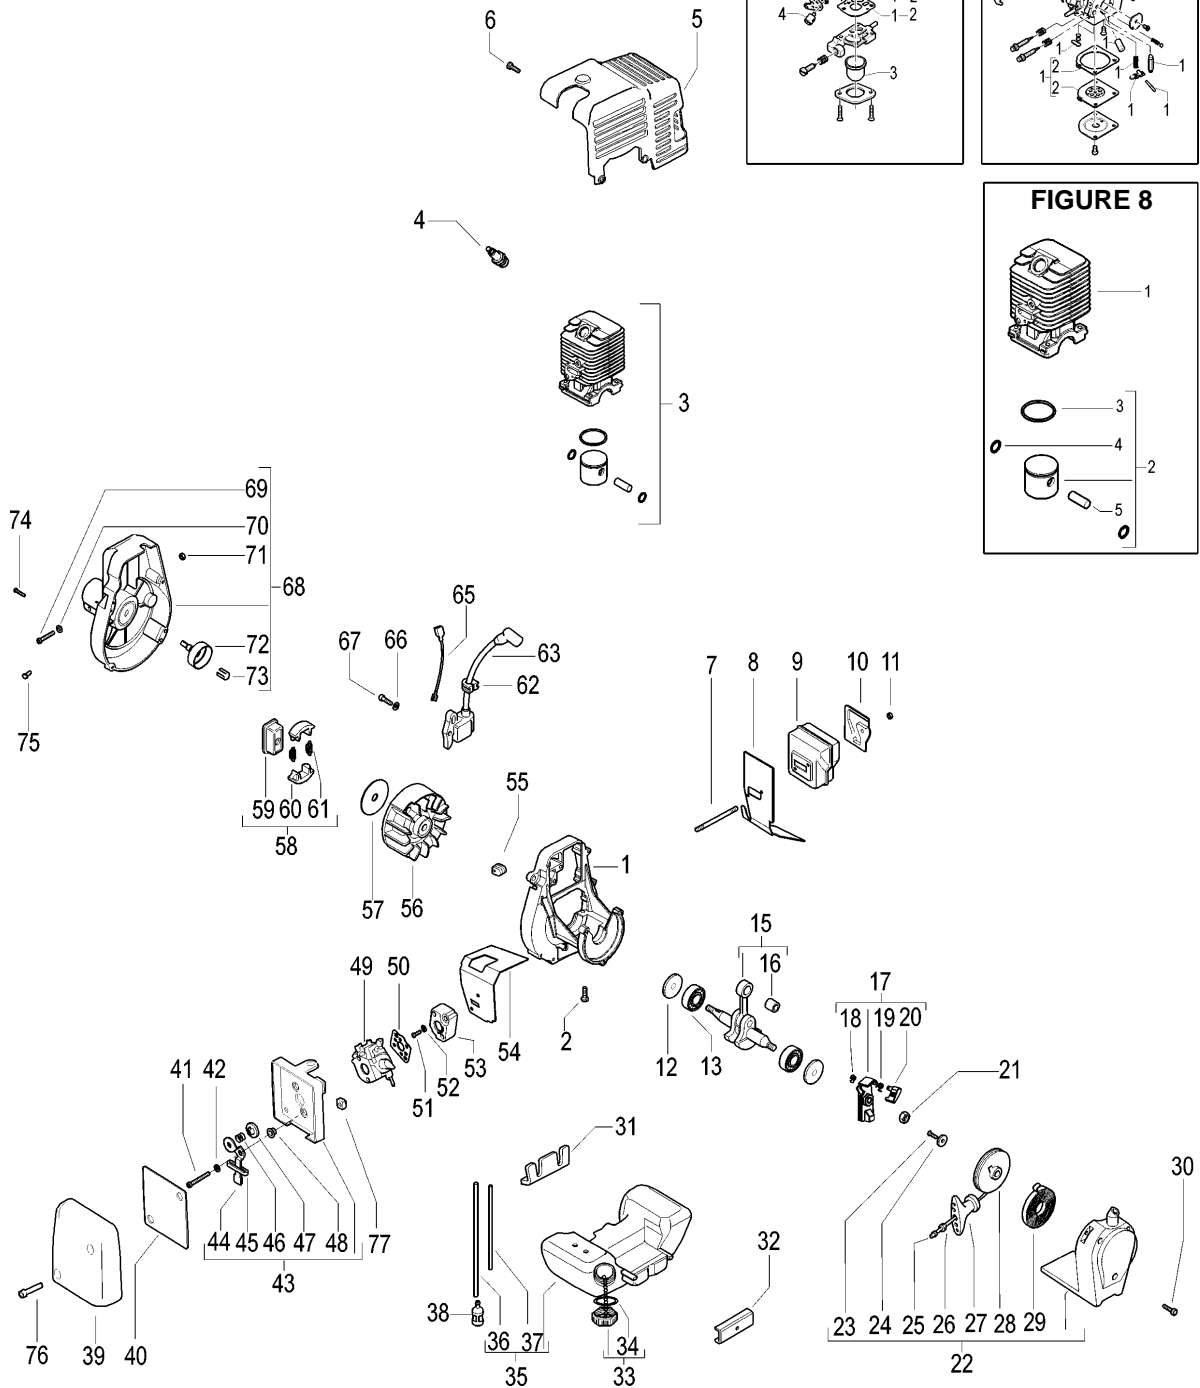

FIGURE 5

Item	P/N McC	P/N ELX	Qty	DESCRIPTION
FIGURE 5				
1	242802	538242802	1	crankcase
2	227565	538227565	4	screw M5x25
3	FIGURE 8			
A 4	92879	538092879	1	spark plug RDJ8J
5	243488	538243488	1	engine cover
6	241963	538241963	2	screw M4x22
7	242037	538242037	2	stud bolt
B 8	243273	538243273	1	exhaust gasket
C 9	242131	538242131	1	muffler
10	323760	538323760	1	muffler shield
11	235642	538235642	2	nut M5
C 12	242994	538242994	2	seal
C 13	241594	538241594	2	ball bearing
15	243486	538243486	1	crankshaft assy
C 16	• 235742	538235742	1	needle bearing
17	241784	538241784	1	starter pawl assy
18	• 111088	538111088	1	snap ring
19	• 241782	538241782	1	spring
20	• 241781	538241781	1	pawl
21	235248	538235248	1	nut
C 22	242041	538242041	1	starter assy
23	• 240862	538240862	1	screw M4x18
24	• 241703	538241703	1	washer
A 25	• 241746	538241746	1	rope
26	• 235612	538235612	1	washer
27	• 241778	538241778	1	handle
B 28	• 241620	538241620	1	pulley
B 29	• 241619	538241619	1	spring
30	241963	538241963	3	screw M4x20
31	242038	538242038	1	tank grommet (crankcase side)
32	242039	538242039	1	tank grommet (starter side)
B 33	242484	538242484	1	fuel tank cap assy
A 34	• 236564	538236564	1	gasket
C 35	242040	538242040	1	fuel tank assy
B 36	• 229717	538229717	1	hose
B 37	• 229743	538229743	1	primer bulb hose
A 38	93720	538093720	1	fuel pickup
39	243489	538243489	1	air filter cover
B 40	227023	538227023	1	air filter
41	235808	538235808	2	screw 5x50
42	235248	538235248	1	washer
43	248170	538248170	1	air box assy
44	• 241769	538241769	1	choke lever
45	• 241622	538241622	1	choke lever grommet
46	• 235822	538235822	1	spring
47	• 241602	538241602	1	choke shutter
48	• 227022	538227022	2	bushing
C 49	FIGURE 6 / FIGURE 7			
A 50	241600	538241600	1	carb. Gasket
51	235806	538235806	2	screw M5x20
52	235248	538235248	2	washer

Item	P/N McC	P/N ELX	Qty	DESCRIPTION
B 53	241750	538241750	1	carb. Spacer
B 54	242860	538242860	1	intake gasket
55	241607	538241607	1	grommet
56	243311	538243311	1	flywheel
57	241604	538241604	1	dust shield
B 58	241793	538241793	1	clutch assy
59	• 241789	538241789	1	clutch hub
60	• 241743	538241743	2	clutch shoe
A 61	• 241794	538241794	2	clutch spring
62	236322	538236322	1	grommet
C 63	243429	538243429	1	ignition coil
65	241606	538241606	1	ground wire
66	235248	538235248	2	washer
67	235806	538235806	2	screw M5x20
C 68	241725	538241725	1	joint assy
69	• 235803	538235803	1	screw M5x25
70	• 235248	538235248	1	washer
71	• 229524	538229524	1	nut M5
72	• 241785	538241785	1	clutch drum
73	• 228260	538228260	1	pin
74	227568	538227568	4	screw M4x20
75	236981	538236981	1	screw 3,5x9,5
76	235803	538235803	2	screw M5x25
77	229524	538229524	2	nut M5

FIGURE 6 WALBRO WT 686				
C -	242932	538242932		carb.
B 1	• 324013	538324013		K20 rep. Kit
A 2	•• 324009	538324009		D20 gasket kit
C 3	• 225834	538225834		primer bulb
4	• 224466	538224466		swivel kit

FIGURE 7 ZAMA C1Q M38				
C -	-	-		carb.
B 1	• 300465	538300465		RB-28 rep.kit
A 2	•• 300473	538300473		diaph/gasket kit
C 3	• 246946	538246946		primer bulb

FIGURE 8 cylinder, piston 29cc				
C 1	243076	538243076	1	cylinder
C 2	249179	538249179	1	piston kit
B 3	• 242602	538242602	1	piston ring
4	• 235008	538235008	2	snap ring
5	• 241735	538241735	1	piston pin

A=ALTA ROTAZIONE
B=MEDIA ROTAZIONE
C=ALTA ROTAZIONE

A=HIGH MOVING
B=MEDIUM MOVING
C=SLOW MOVING

A=HAUTE DEMANDE
B=MOYENNE DEMANDE
C=BASSE DEMANDE

A=GROBE NACHFRAGE
B=MITTELMAESSIGE
C=WENIGE NACHFRAGE

NUOVI CODICI

NEW P. NUMBERS

NOUVELLES REFERENCES

NEU CODEX