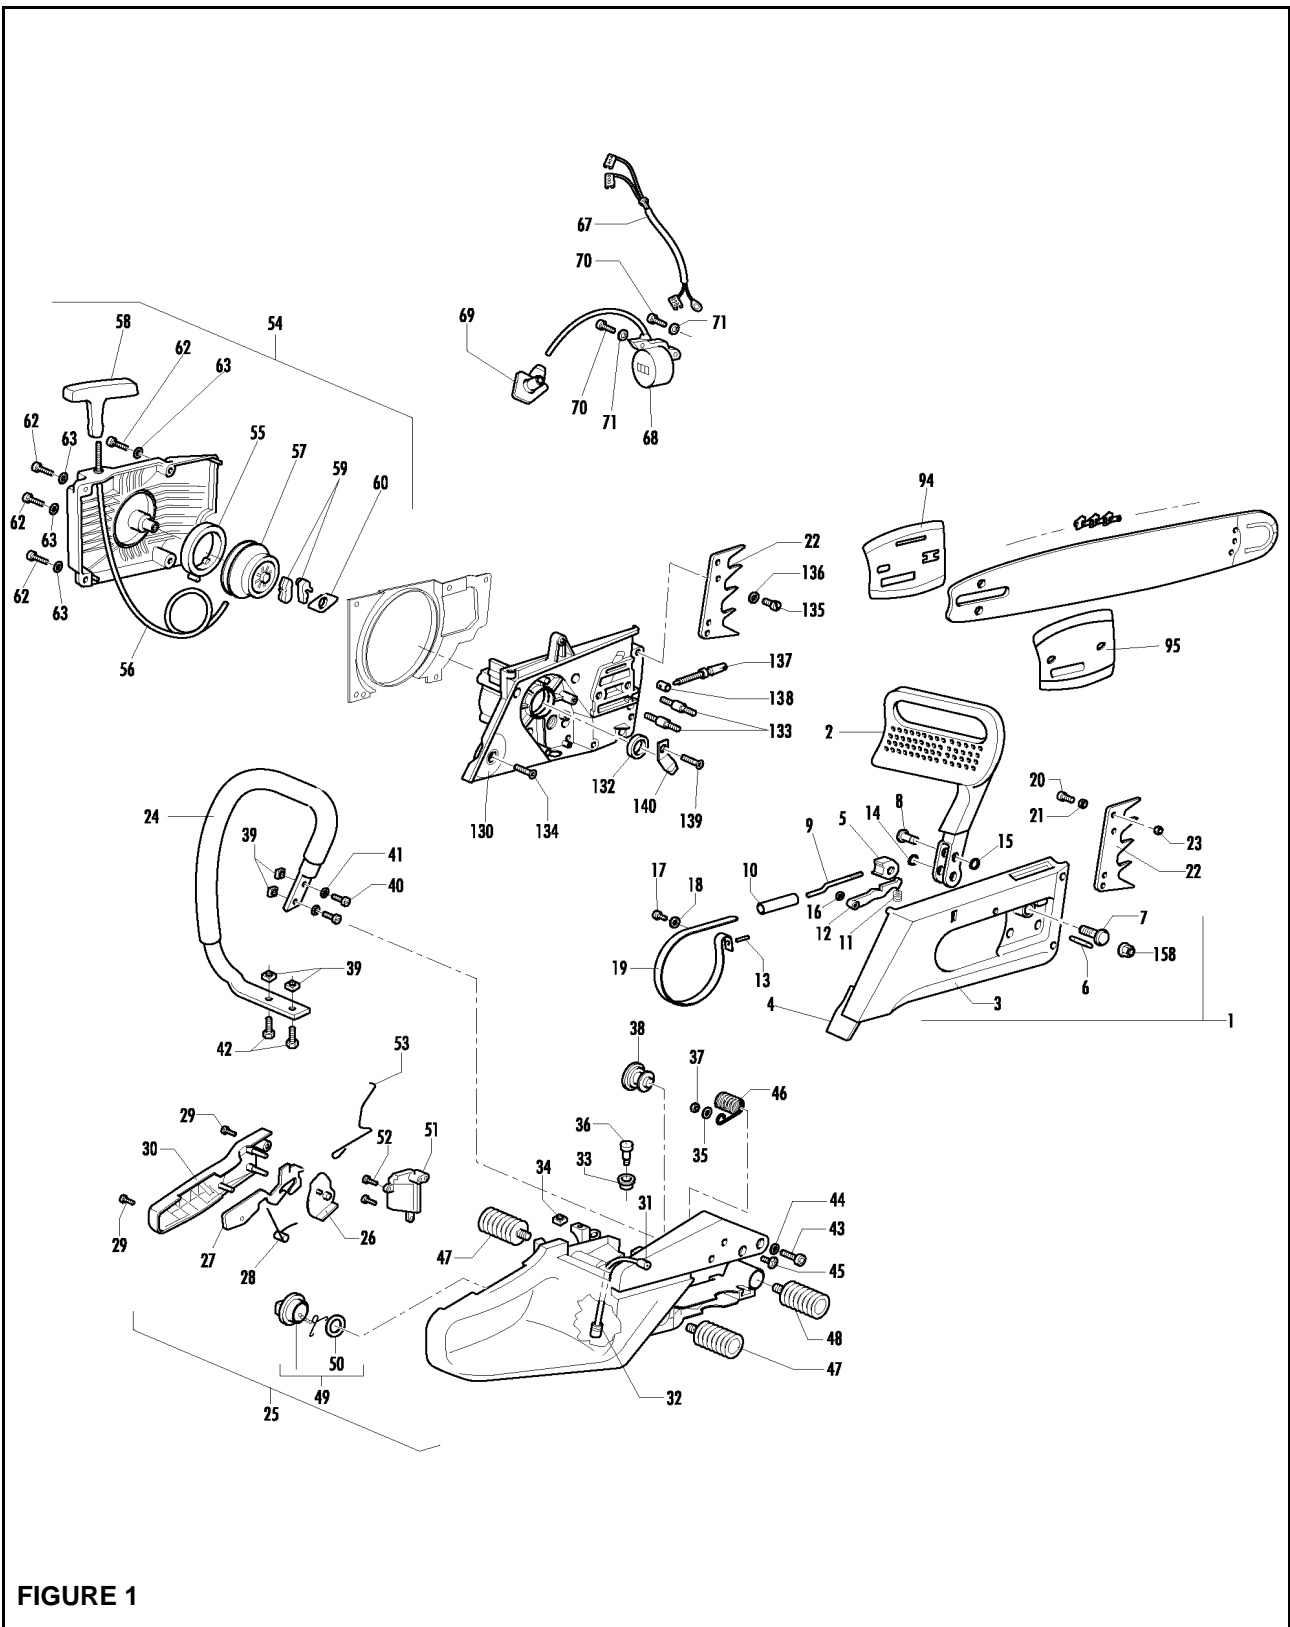

Factory: IIQ - Valmadrera	Product Group: OP 93
Publication Number: MIPL2006_V270000005	Petrol Portable
Publication Date: 04/07/06	Sub Group 9433

FIGURE 1

Item	P/N McC	P/N ELX	Qty	DESCRIPTION	Item	P/N McC	P/N ELX	Qty	DESCRIPTION
FIGURE 1									
C 1	240056	538240056	1	CLUTCH COVER ASSY	C 54	240058	538240058	1	STARTER ASSY
2	• 227941	538227941	1	T 72 BRAKE LEVER	C 55	• 240639	538240639	1	STARTER SPRING
3	• 241196	538241196	1	CLUTCH COVER	A 56	• 229608	538229608	1	STARTER CORD
4	• 227943	538227943	1	GUARD	C 57	• 240638	538240638	1	STARTER PULLEY
5	• 227349	538227349	1	BRAKE NUT	58	• 240884	538240884	1	STARTER HANDLE
6	• 227350	538227350	1	PIN	B 59	• 241083	538241083	2	STARTER PAWL
7	• 227351	538227351	1	BRAKE LEVER PIN	C 60	• 241157	538241157	1	SHIELD
8	• 227352	538227352	1	PIN	62	229712	538229712	4	M5X16 SCREW
9	• 227353	538227353	1	ROD	63	235248	538235248	4	WASHER D.5
10	• 240929	538240929	1	RETAINING SPRING	C 67	242470	538242470	1	WIRE ASSY
11	• 240690	538240690	1	T 51 BRAKE SPRING	C 68	240062	538240062	1	IGNITION MODULE
12	• 227521	538227521	1	2.9X19 SCREW	C 69	• 227005	538227005	1	CAP PLUG
13	• 227523	538227523	1	PIN	70	235806	538235806	2	M5X20 SCREW
14	• 227524	538227524	1	SEEGER	71	235248	538235248	2	WASHER D.5
15	• 235367	538235367	1	BENZING D.4	C 94	227979	538227979	1	PLATE BAR
16	• 235811	538235811	1	BENZING D.3,2	C 95	227980	538227980	1	SPACER
17	• 229791	538229791	1	4,2X9,5mm SCREW	130	247895	538247895	1	CLUTCH CRANKCASE
18	• 235612	538235612	1	ø 4X9X0,8 WASHER	C 132	• 229451	538229451	1	17X28X4,5/5 RING
C 19	• 227942	538227942	1	STRAP	C 133	• 227370	538227370	2	STUD BOLT
20	235207	538235207	2	M5X14 SCREW	134	241146	538241146	1	M6X20 SCREW
21	227626	538227626	2	WASHER D.5	135	235239	538235239	2	M5X20 SCREW
C 22	241169	538241169	2	SPIKE	136	227626	538227626	2	WASHER D.5
23	229208	538229208	2	M5 NUT	A 137	227997	538227997	1	CHAIN TENSIONER SCREW
24	227992	538227992	1	HANDLE ASSY	A 138	227366	538227366	1	CHAIN TENSIONER NUT
C 25	242330	538242330	1	REAR HANDLE ASSY	139	241146	538241146	1	M6X20 SCREW
C 26	• 227441	538227441	1	GAS TRIGGER	140	227990	538227990	1	CHAIN CATCHER
C 27	• 227442	538227442	1	SAFETY TRIGGER	A 158	227762	538227762	2	M8 NUT
28	• 227443	538227442	1	TRIGGER SPRING					
29	• 240862	538240862	2	SCREW					
30	• 242332	538242332	1	TRIGGER COVER					
B 31	• 242472	538242472	1	FUEL TUBE					
A 32	• 503443201	503443201	1	PICK UP FUEL					
C 33	• 235675	538235675	1	TANK GROMMET					
34	229524	538229524	2	BOLT M5 10X10X5					
35	227259	538227259	1	WASHER D.5					
C 36	• 227582	538227582	1	VENT FILTER					
37	229208	538229208	1	M5 NUT					
C 38	• 229981	538229981	1	AV ASSY					
39	229524	538229524	4	M5 10X10X5 NUT					
40	235802	538235802	2	M5 X 14 SCREW					
41	235248	538235248	2	ø.5X10X1 WASHER					
42	229561	538229561	2	M5 X 16 SCREW					
43	236933	538236933	1	M6X18 SCREW					
44	236936	538236936	1	WASHER D.6					
45	241147	538241147	1	M5 X 16 SCREW					
C 46	241148	538241148	1	SPRING					
C 47	241207	538241207	2	SPRING					
C 48	241208	538241208	1	SPRING					
B 49	227508	538227508	1	FUEL CAP ASSY					
C 50	• 227420	538227420	1	FUEL CAP SEAL					
51	242334	538242334	1	SCREWDRIVER GUIDE					
52	240862	538240862	2	SCREW					
C 53	242469	538242469	1	GAS LEVER					