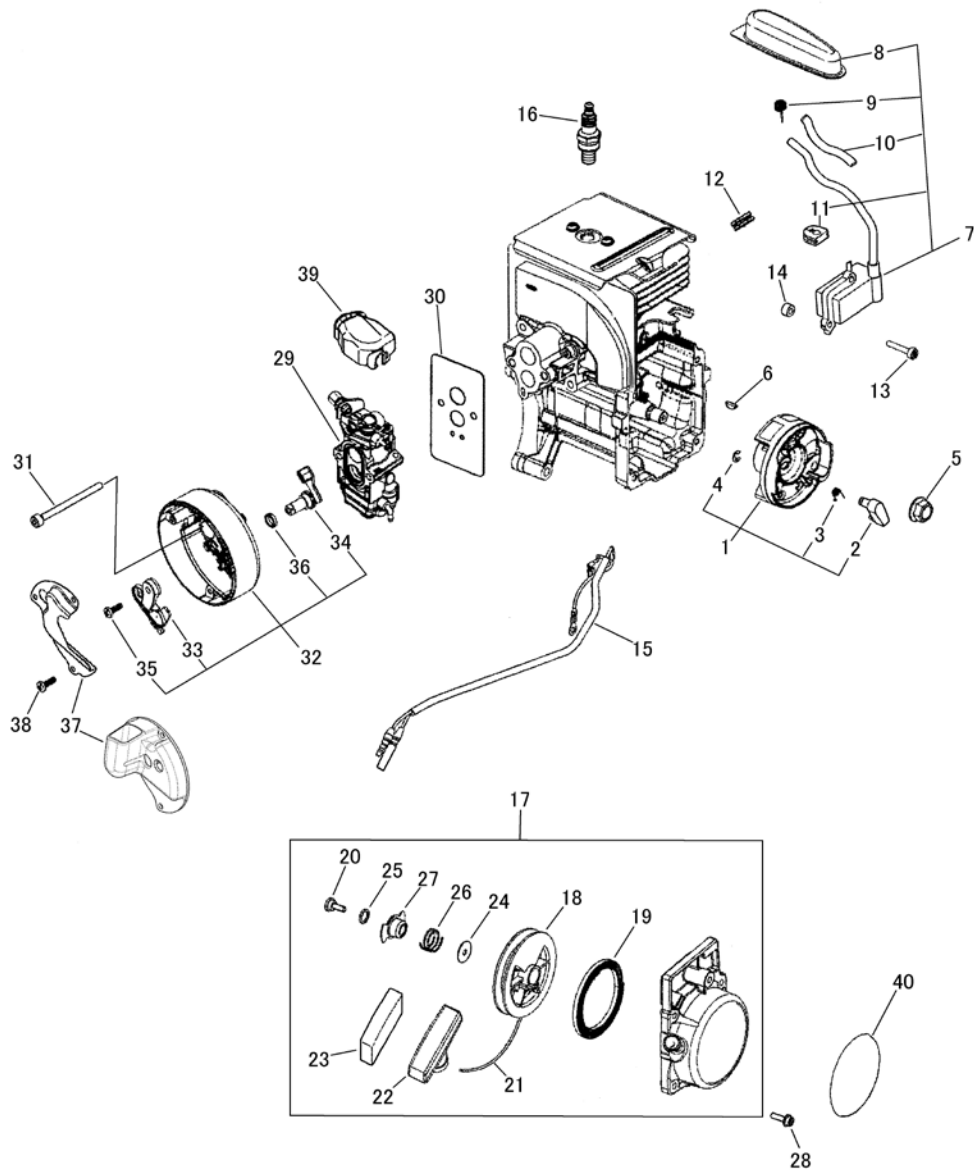

図2 電装・スタータ・キャブレタ

索引番号	部品番号	品名	仕様	使用 個数	適用号機	備考
1	584809701	ローターアッセン	プラーヨウネン アナリ	1		オパール
2	576593201	・ラチェット		2		
3	576593301	・スプライン		2		
4	030800040	・リング		2		
1	587655101	ローターアッセン		1	201605*-	イタ
2	587655001	・ラチェット		2		
3	587654901	・スプライン		2		
4	587654801	・リング		2		
5	140043230	ナット	M10-H14F	1		
6	100043240	キー		1		
7	576593401	コイルアッセン*	IPキップ 0.3	1		
7	583916701	コイルアッセン	IPキップ 0.3	1		オパール
8	576593601	・キップ、プラー		1		
9	140072121	・スプライン		1		
10	576593701	・チューブ		1		
11	550072130	・クローメット		1		
7	587654501	コイルアッセン		1	201605*-	イタ
8	587654201	・キップ、プラー		1		
9	848F0871G0	・スプライン		1		
10	587654401	・チューブ		1		
11	550072130	・クローメット		1		
12	576589601	クローメット		1		
13	8488142200	ボルト*	M4x22-T27-NL	2		
13	579383001	ボルト	M4x22-T27-NL	2		
14	T170071260	スパーサ*		2		
14	588171401	スパーサ		2		
15	576593801	コト	ア340-ク400	1		
16	369991867	スパークプラグ	NGK CMR7H	1		
17	576594001	リコイルアッセン		1		
18	576594201	・リール		1		
19	848H0075B0	・スプライン		1		
20	450075150	・スクリ		1		
21	577053101	・ロー	φ3.8	1		
22	848H0075J0	・ノブ		1		
23	848H0075Z0	・カバー		1		
24	848H0075M1	・ワッシャ		1		
25	848H0075W1	・ワッシャ		1		
26	848H0075L2	・スプライン		1		
27	848H0075K2	・プレート		1		
28	482032120	ボルト	M5x16-T27	4		
29	581177001	キャブレタアッセン	WYA237-A	1		
30	577089601	ガスケット		1		
31	482082310	ボルト	M5x60-T27	2		
32	576594501	カップアッセン		1		
33	576594701	・プレート、フォーク		1		
34	576594801	・レバー		1		
35	T110882190	・スクリ	T4x12-CS	1		
36	0700011007	・O-リング		1		
37	576594901	プレート*		1		
37	582900001	プレート、カバー		1	201728*-	
38	T110882190	スクリ	T4x12-CS	3		
39	450081910	カバー		1		
40	579299301	ラベル、リコイル	EBZ8500	1