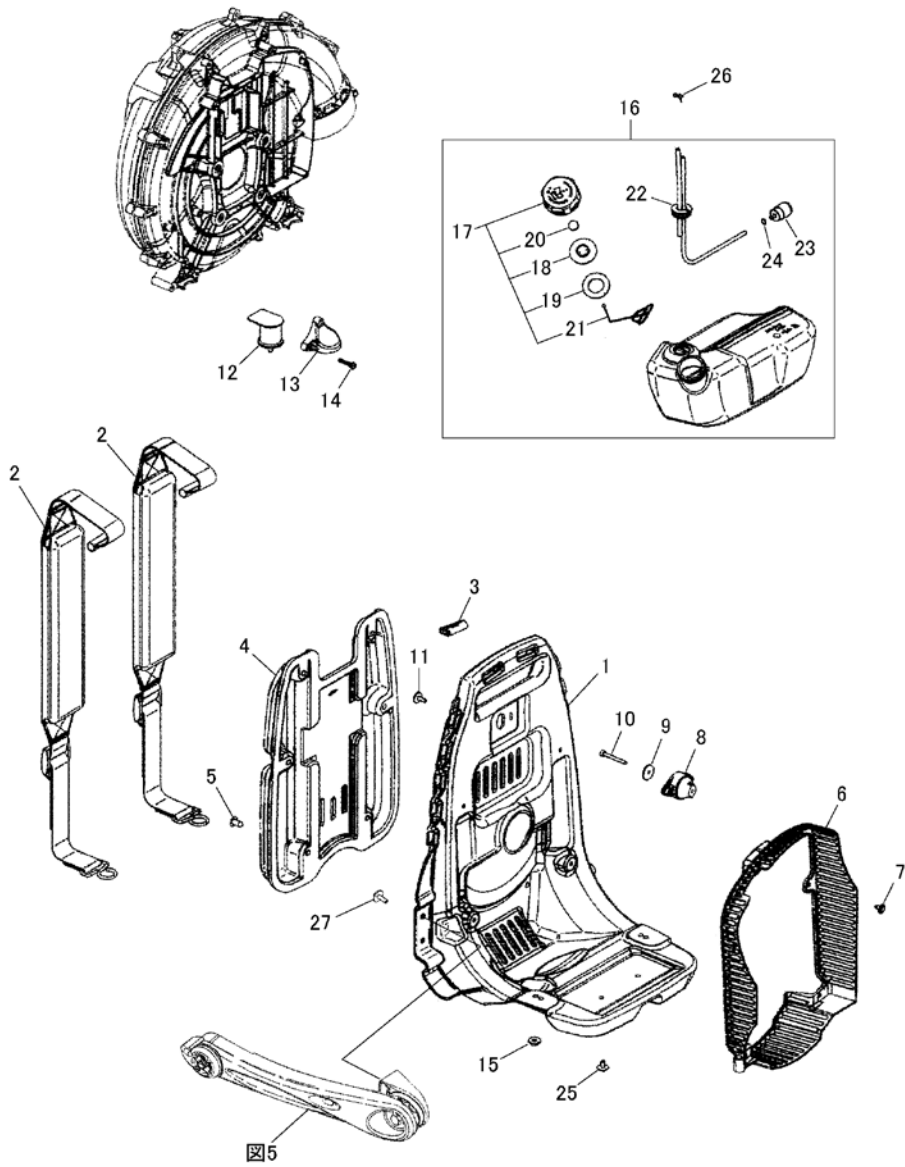

図4 フレーム・燃料タンク

索引番号	部品番号	品名	仕様	使用個数	適用号機	備考
1	577423701	フレーム		1		
2	848L5Z3610	ハントアッセン		2		
3	848L5836C1	クリップ		2		
4	576562001	パッド		1		
5	349521321	クリップ		6		
6	576574801	ネット		1		
7	148074711	クリップ		4		
8	275032510	タンク		1		
9	577357901	ワッシャー		1		
10	8488154000	ボルト	M5x40-T27-NL	1		
11	T496051631	スクリュー	M5x16-T27/P	2		
12	576562201	タンク		2		
13	576562301	ブラケット		2		
14	T497052510	スクリュー	T5x25-T27	6		
15	275032620	ナット	M6-H10F	2		
16	588622901	タンクアッセン		1		
17	848L238510	・ キャップアッセン		1		
18	450085300	・ ・ ホルダアッセン		1		
19	450085220	・ ・ パッキン		1		
20	560185260	・ ・ フィルタ		1		
21	848L2385N0	・ ・ ホルダ		1		
22	577089801	・ パイプコネク		1		
23	330285400	・ フィルタアッセン		1		
24	126085460	・ クリップ		1		
25	577628801	スクリュー	M5x12-T27/P-NL	2		
26	195086120	クリップ		1		
27	T496051631	スクリュー	M5x16-T27/P	2