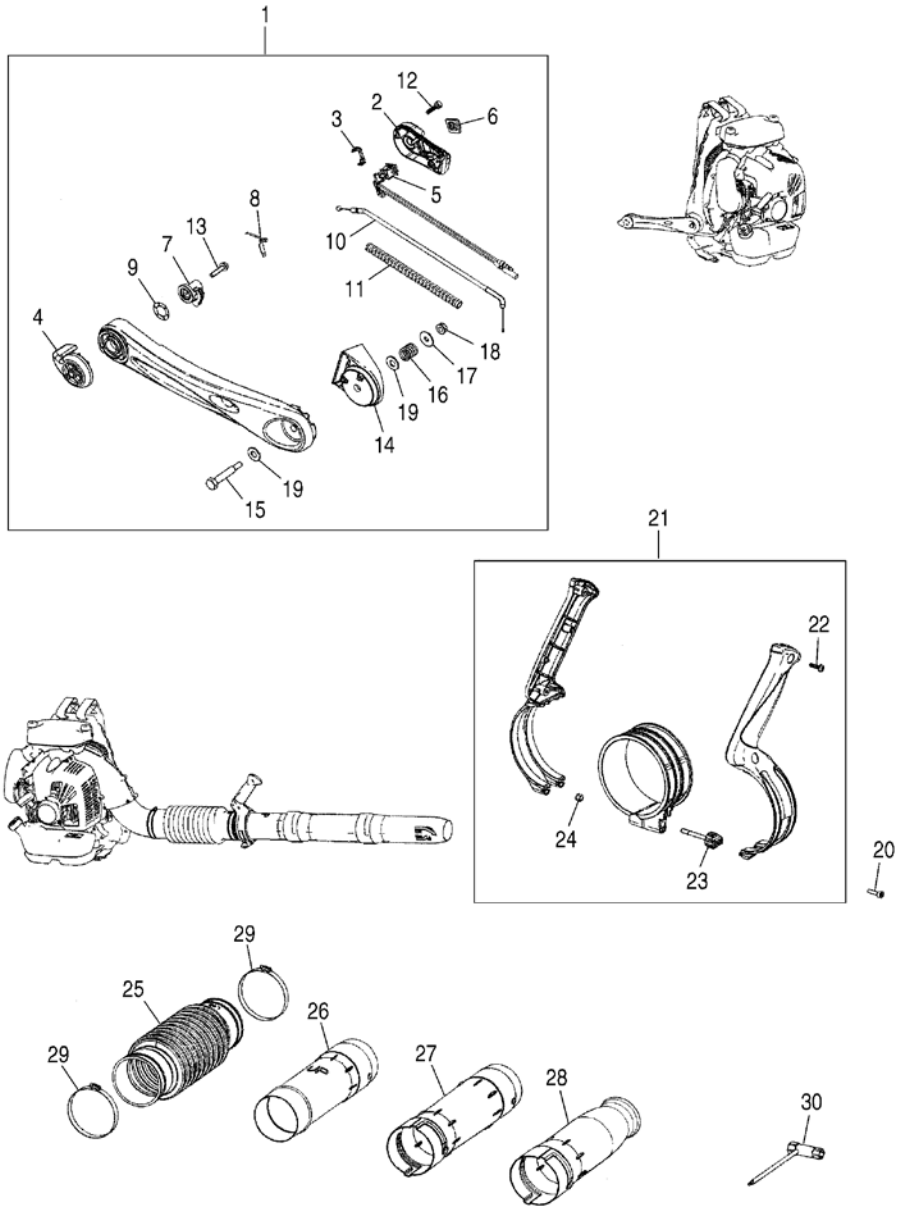

図5 操作レバー・風管・付属品

D8011

索引番号	部品番号	品名	仕様	使用 個数	適用号機	備考
1	576562401	パネルセット		1		
2	576562701	・カバー		1		
3	576562801	・ストッパ		1		
4	576562901	・パネル、スロットル		1		
5	576563001	・スイッチ	右ボタン	1		
6	160172411	・キャップ		1		
7	576563101	・プレート		1		
8	576563201	・プレート、コネクタ		1		
9	576563301	・ワッシャ	W	1		
10	576563401	・ケーブルコネクタ	575-58	1		
11	8488H13052	・チューブ	7x305	1		
12	576563501	・スクリーン	T4x20-CS	2		
13	482012130	・ホルト	M5x22-T27	1		
14	576563601	・ブッシュ		1		
15	349525410	・ホルト	M6-H13	1		
16	349525420	・スプリング		1		
17	349525440	・ワッシャ	P6.2x20x1.2	1		
18	8488646000	・ナット	M6-H10プレート	1		
19	349525450	・ワッシャ	P8.5x18x1.6	2		
20	482072150	ホルト	M4x16-T27	2		
21	576565101	クリップアッセン		1		
22	8488241600	・スクリーン	T4x16-T27	2		
23	576565501	・ノブ		1		
24	331053331	・ナット	M5-H8U	1		
25	576564701	ホース	99.5x99.5x349	1		
26	576564801	パイプ	L340	1		
27	576564901	パイプ、ストレート	L380	1		
28	576576401	パイプ、エン	L350	1		
29	8488K40031	クランプ	91-115	2		
30	8488U10020	ソケットレンチ	16x19-T27	1