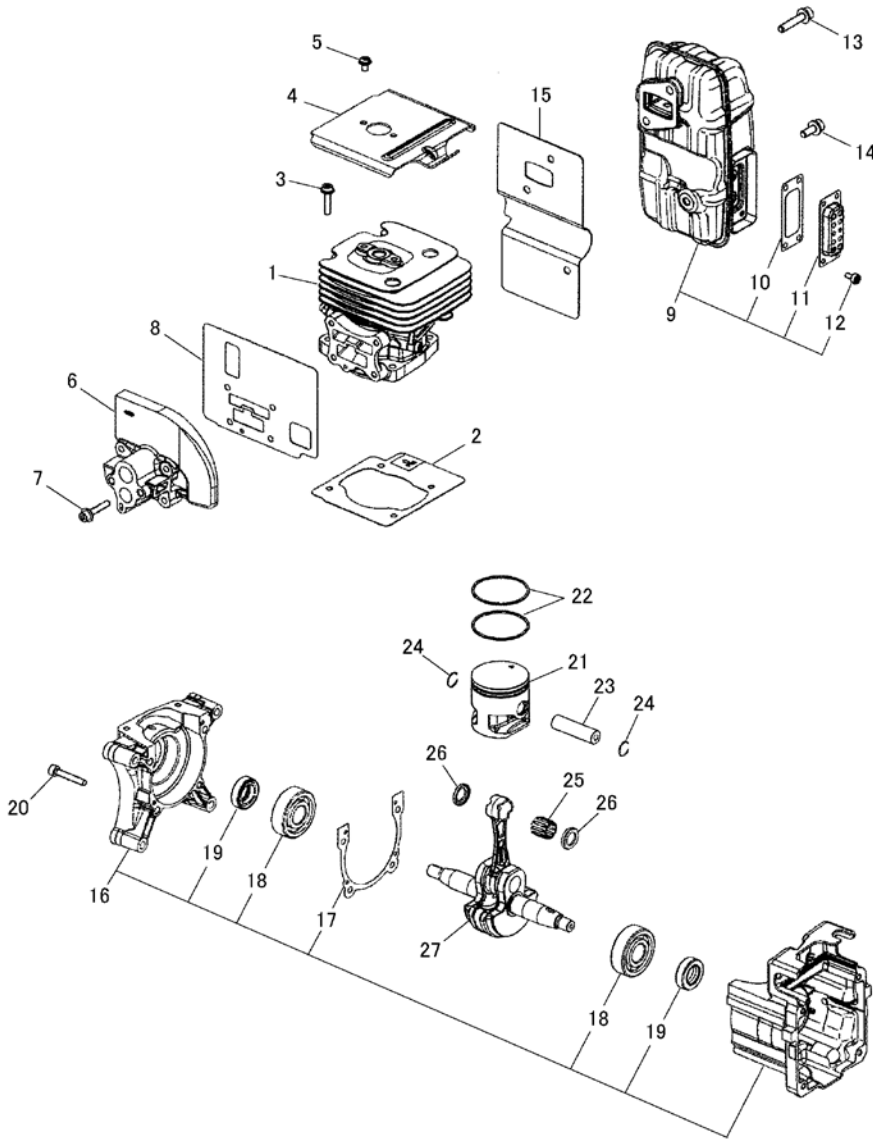

エンジンブロワ EBZ8500 部品明細書

(目次)

エンジンブロック・マフラ
電装・スタータ・キャブレタ
エアクリーナ・送風機
フレーム・燃料タンク
操作レバー・風管・付属品
キャブレタ・特殊工具

ハスクバーナ・ゼノア株式会社

図1 エンジンブロック・マフ

索引番号	部品番号	品名	仕様	使用個数	適用号機	備考
1	577424001	シリンダアッセン		1		
2	576589401	カスケット		1		
3	482012130	ボルト	M5x22-T27	4		
4	576589501	プレート		1		
5	T496050810	スクリ	M5x8-T27	2		
6	578108301	インシュレータ		1		
7	576589801	ボルト	M5x27-T27/P-NL	4		
8	577357801	カスケット*		1		
8	577694801	カスケット		1		
9	577953501	マフアッセン*		1		
9	585044201	マフアッセン		1		
10	576590501	・スパークアレスタ		1		
11	576590601	・デューサ		1		
12	T495040800	・ボルト	M4x8-T27	4		
13	576590701	ボルト	M6x30-T27/P	2		
14	576590801	ボルト	M6x16-T27/P	1		
15	576590901	カスケット		1		
16	577083801	クランクケースアッセン		1		
17	576591601	・カスケット		1		
18	84889G4200	・ヘッドリング	16x42x13	2		
19	8488AG2700	・オイルシール	16x27x8	2		
20	482021310	ボルト	M5x30-T27	4		
21	576596501	ピストン		1		
22	576596701	ピストンリング		2		
23	576596801	ピストンピン		1		
24	8488T31300	スナップリング		2		
25	576696401	ヘッドリング		1		
26	848873C000	ワッシャ		2		
27	576591901	クランクシャフトコップ		1		