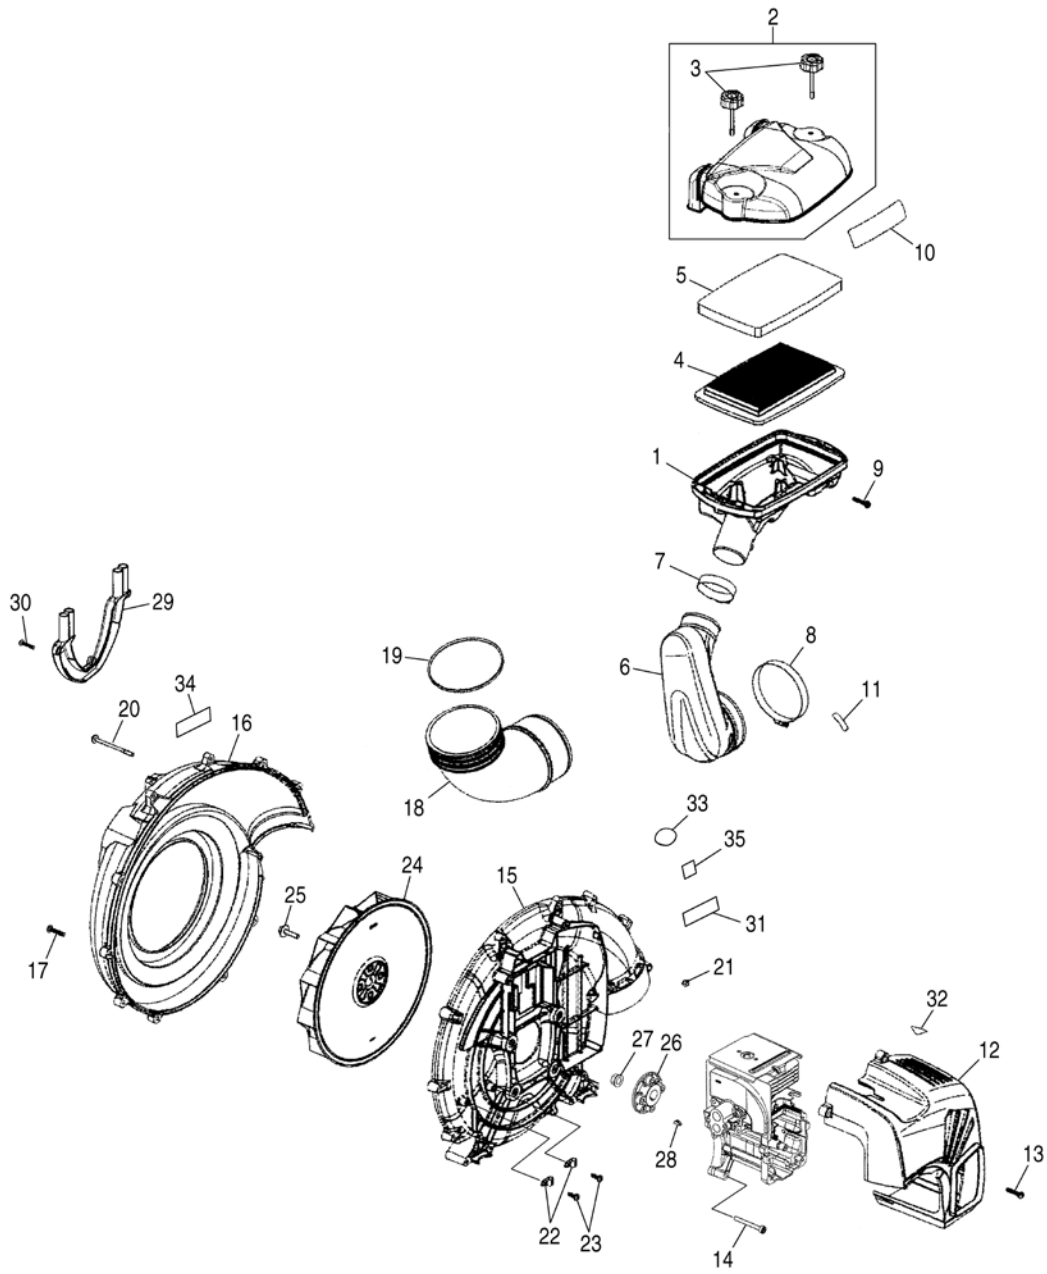

図3 エアリーナ・送風機

D2002 (R1)

索引番号	部品番号	品名	仕様	使用 個数	適用号機	備考
1	576563701	ホﾞテイ、クリナ		1		
2	576575001	カバーアッセン		1		
3	848L5383J1	・ノブ		2		
4	T401282311	エレメント	ハ°-パ°	1		
5	T401282321	エレメント	ホ°リケルタン	1		
6	576575301	ホ-ス		1		
7	8488K40001	クランプ°		1		
8	8488K40021	クランプ°		1		
9	T497052510	スクリ1	T5x25-T27	4		
10	576575901	ラベル	EBZ8500	1		
11	T110882061	ラベル	フォ-カイハイ	1		
12	576561701	エンジンカバー-		1		
13	T497052510	スクリ1	T5x25-T27	5		
14	576564301	ホ-ルト	M6x50-T27/P	4		
15	586245901	ホ-リ-トケース		1		
16	576574501	ホ-リ-トカバー-		1		
17	T497052510	スクリ1	T5x25-T27	8		
18	576561401	エルホ-		1		
19	0700012100	O-リング°		1		
20	T496057030	スクリ1	M5x70-T27/P	2		
21	331053331	ナット	M5-H8U	2		
22	8488K40010	クランプ°		2		
23	T497051410	スクリ1	T5x14-T27	2		
24	576561501	ファン*		1		
24	581806902	ファン		1		
25	576561601	ホ-ルト	M6x26-T27/P	4		
26	576592701	カップリング°		1		
27	140043230	ナット	M10-H14F	1		
28	100043240	キー		1		
29	576574601	カバー-		1		
30	T497052510	スクリ1	T5x25-T27	3		
31	8488X10070	ラベル	チ1ウイジ°コウ	1		
32	848C1B90G0	ラベル	コウオンチ1ウイ	1		
33	577955601	ラベル	ストラトチャ-ジ°ト°	1		
34	T405232610	ラベル	チ1ウイジ°コウ	1		
35	585702701	ラベル	LEMA	1