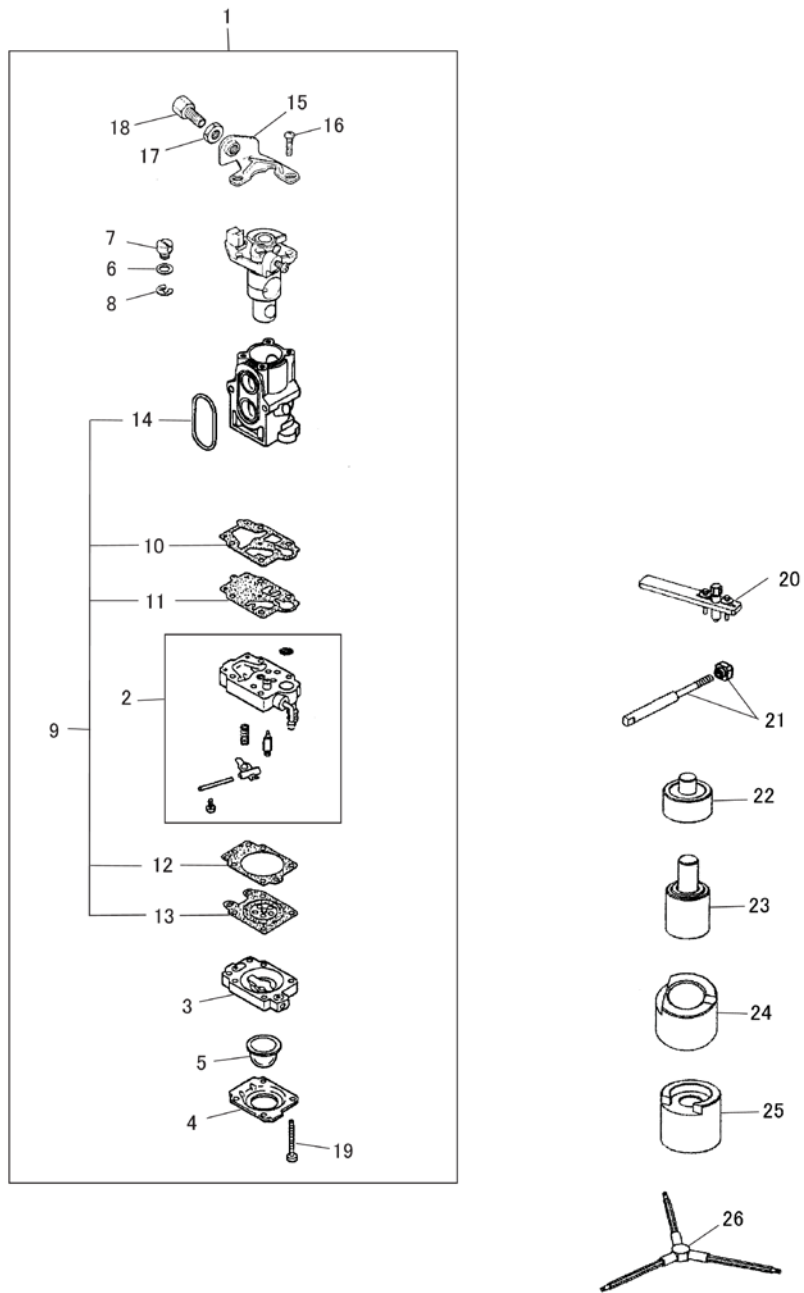

図6 キャブレタ・特殊工具

索引番号	部品番号	品名	仕様	使用 個数	適用号機	備考
1	581177001	キャブレタアッセン	WYA237-A	1		
2	T110881450	・ホテミアッセン		1		
3	185081490	・ホテイ、エアホース		1		
4	185081520	・カバー		1		
5	175181510	・ホンプ		1		
6	550081160	・ワッシャ		1		
7	188181140	・スィベル		1		
8	175181130	・リング		1		
9	848H180620	・ガスケットキット		1		
10	481081410	・ガスケット		1		
11	106581420	・ダイヤフラム、ホンプ		1		
12	185081470	・ガスケット		1		
13	848HE081K0	・ダイヤフラム、メイン		1		
14	848H0080A0	・リング、パッキン		1		
15	550081120	・ブラケット		1		
16	175281110	・スクリ		2		
17	028210604	・ナット	M6	1		
18	T160013170	・アシスタ		1		
19	185081530	・スクリ		4		
20	593567901	・H.ニードル		1		
21	577409701	プーラーアッセン		1		別売り品
22	110196220	ロッドアッセン		1		別売り品
23	577409801	ベアリングガイド		1		別売り品
24	577409901	オイルシールガイド		1		別売り品
25	577410101	サホート	ケースターカワリ	1		別売り品
26	577410001	サホート	ケースファンカワリ	1		別売り品
27	578289001	トルクスレンチ	T20-T25-T27	1		別売り品