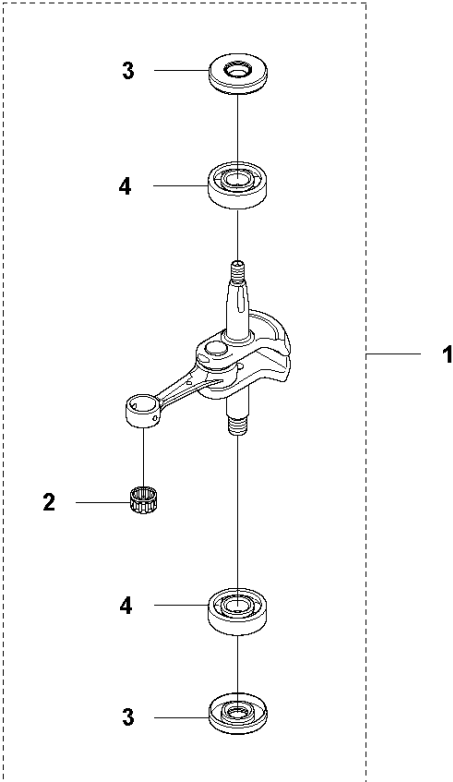

## CYLINDER PISTON

ErgoLite 6028, 966693401

Ref	Part No	Description	Remark	QTY	KIT
1	577 38 03-01	CYLINDER		1	
2	510 22 36-02	PISTON ASSY		1	1
3	737 44 08-00	CIRCLIP		2	1,2
4	525 57 77-01	WASHER		2	1,2
5	505 15 58-01	PISTON RING		1	1,2
6	575 50 49-01	NEEDLE BEARING		1	1,2
7	525 82 50-01	SCREW ITXSCM		2	
8	525 52 21-01	GASKET		1	
9	523 01 35-01	HEAT DEFLECTOR		1	

**H** ErgoLite 6028  
CRANKCASE

CRANKCASE

ErgoLite 6028, 966693401

Ref	Part No	Description	Remark	QTY	KIT
1	577 66 99-01	CRANKCASE		1	
2	522 87 84-01	PIN		2	1
3	525 63 73-01	SEALING RING		2	1
4	735 31 27-10	CIRCLIP		2	1
5	525 82 50-01	SCREW ITXSCM		3	1
6	525 72 84-01	BALL BEARING		2	1
7	525 52 19-01	GASKET		1	1

**J** ErgoLite 6028  
CRANK SHAFT

CRANKSHAFT

ErgoLite 6028, 966693401

Ref	Part No	Description	Remark	QTY KIT
1	577 67 00-01	CRANKSHAFT KIT		1
2	575 50 49-01	NEEDLE BEARING		1
3	525 63 73-01	SEALING RING		2
4	525 72 84-01	BALL BEARING		2

## HANDLE

ErgoLite 6028, 966693401

Ref	Part No	Description	Remark	QTY KIT
1	576 64 35-01	REAR HANDLE		1
2	504 08 97-03	THROTTLE LOCKOUT		1
3	504 08 94-03	THROTTLE CONTROL		1
4	504 08 96-01	SPRING		1
5	576 64 34-01	REAR HANDLE		1
6	537 41 90-01	SWITCH		1
7	574 48 88-02	SHORT CIRCUIT CABLE		1
8	575 57 21-01	THROTTLE CABLE ASSY		1
9	523 01 54-02	HANDLE HOLDER		1
10	573 92 58-01	SCREW ITXSCFT		6
11	525 63 35-01	ANTIVIBRATION ELEMENT		4
12	525 63 37-01	SLEEVE		2
13	734 18 14-55	WASHER		4
14	544 21 84-05	SCREW ITXSCM		2
15	587 13 00-02	LABEL		1
16	544 21 84-03	SCREW ITXSCM		2
17	525 63 36-01	ANTIVIBRATION ELEMENT		4
18	525 63 38-01	SLEEVE		2
19	576 64 32-01	FRONT HANDLE		1
20	575 23 20-02	O-RING		1
21	576 64 36-02	LOCKING BUTTON		1
22	504 08 98-01	RECOIL SPRING		1