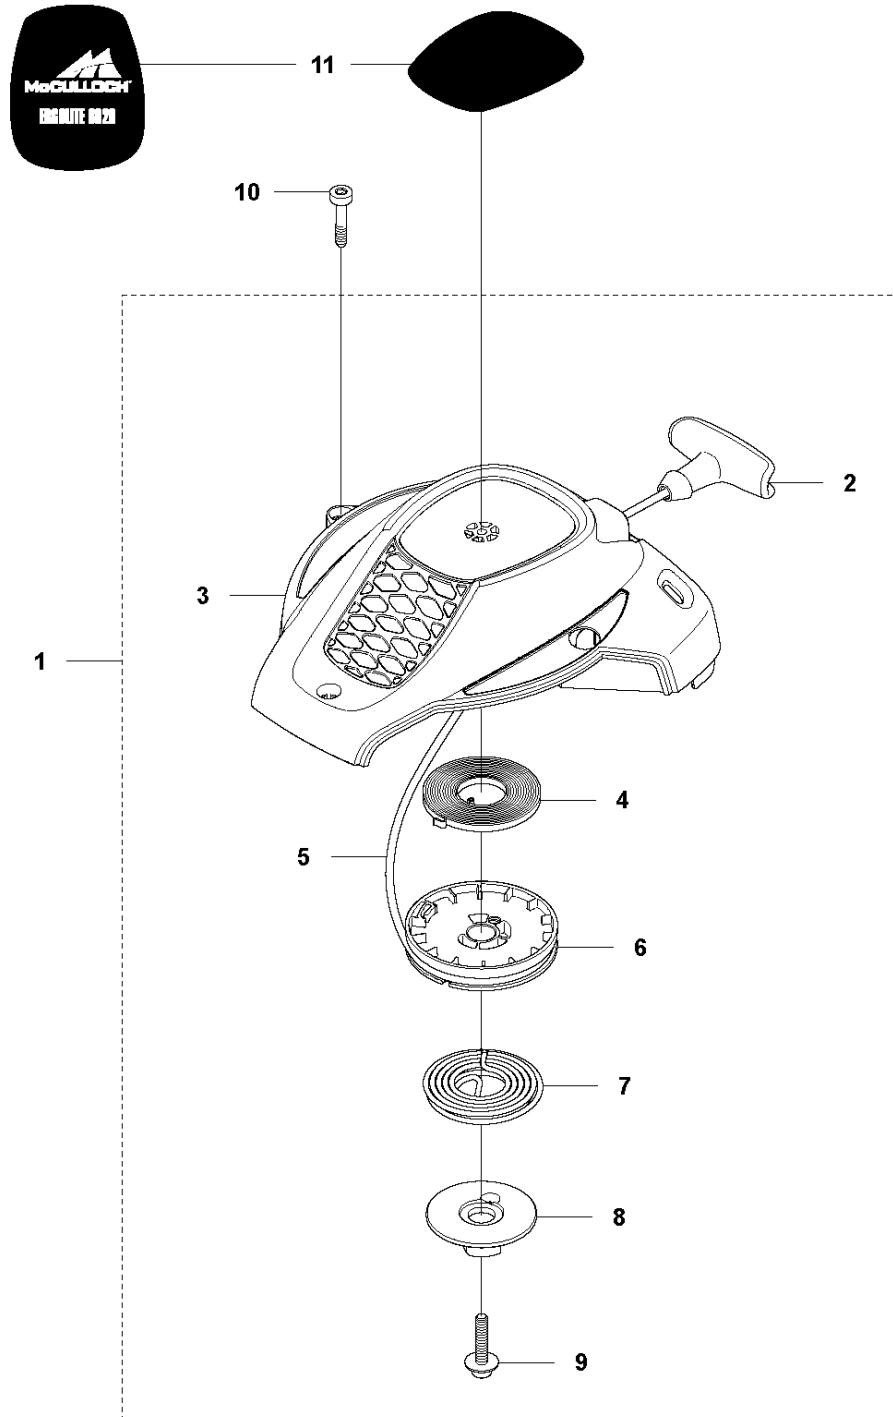

# SPARE PARTS LIST

## HEDGE TRIMMERS

ErgoLite 6028, 966693401

**A** ErgoLite 6028  
STARTER

## STARTER

ErgoLite 6028, 966693401

Ref	Part No	Description	Remark	QTY	KIT
1	576 63 76-01	STARTER ASSY		1	
2	577 27 16-01	STARTER HANDLE		1	1
3	576 63 77-01	STARTER HOUSING		1	1
4	575 89 64-01	SPRING		1	1
5	574 28 69-02	STARTER CORD		1	1
6	523 01 07-01	STARTER PULLEY		1	1
7	523 01 10-01	SPRING		1	1
8	523 01 12-01	DRIVER		1	1
9	577 22 61-03	SCREW ITXSCT		1	1
10	504 08 80-01	SCREW ITXSCM		4	
11	578 90 94-02	DECAL		1	