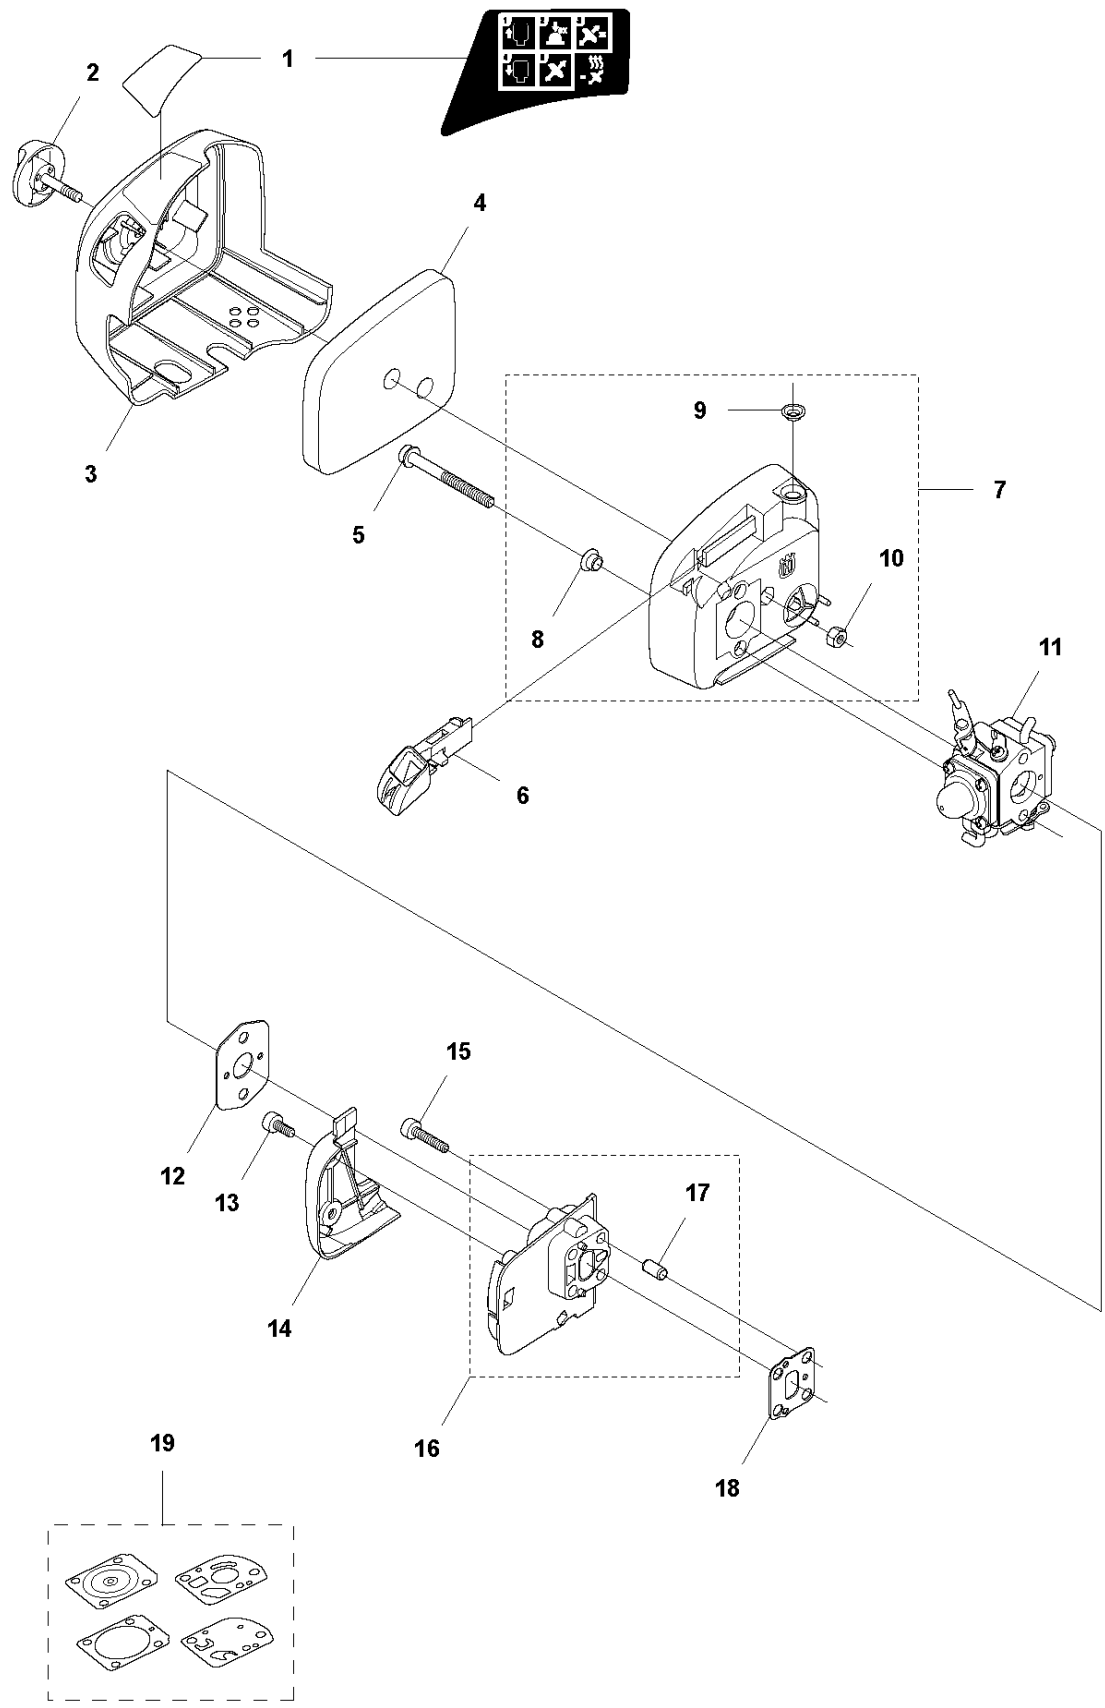

## STARTER

ErgoLite 6028, 966693401

Ref	Part No	Description	Remark	QTY	KIT
1	576 63 76-01	STARTER ASSY		1	
2	577 27 16-01	STARTER HANDLE		1	1
3	576 63 77-01	STARTER HOUSING		1	1
4	575 89 64-01	SPRING		1	1
5	574 28 69-02	STARTER CORD		1	1
6	523 01 07-01	STARTER PULLEY		1	1
7	523 01 10-01	SPRING		1	1
8	523 01 12-01	DRIVER		1	1
9	577 22 61-03	SCREW ITXSCT		1	1
10	504 08 80-01	SCREW ITXSCM		4	
11	578 90 94-02	DECAL		1	

**B** ErgoLite 6028  
CYLINDER COVER

CYLINDER COVER

ErgoLite 6028, 966693401

Ref	Part No	Description	Remark	QTY	KIT
1	576 64 25-01	HEAT PROTECTOR		1	
2	504 08 80-01	SCREW ITXSCM		2	
3	576 63 82-01	CYLINDER COVER ASSY		1	
4	575 43 46-01	THREAD BUSHING		2	3

## CARBURETOR &amp; AIR FILTER

ErgoLite 6028, 966693401

Ref	Part No	Description	Remark	QTY	KIT
1	578 90 95-01	DECAL		1	
2	537 21 32-02	KNOB		1	
3	576 64 31-01	AIR FILTER COVER		1	
4	523 01 34-01	AIR FILTER		1	
5	573 92 58-02	SCREW ITXSCFT		2	
6	523 01 25-01	CHOKE		1	
7	523 01 27-02	FILTER HOLDER ASSY		1	
8	544 10 58-02	TUBULAR RIVET		2	7
9	544 10 58-03	TUBULAR RIVET		1	7
10	731 23 14-01	HEXAGON NUT		1	7
11	523 01 24-01	CARBURETTOR		1	
12	525 54 85-01	GASKET		1	
13	574 44 40-02	SCREW ITXSCT		2	
14	576 27 75-02	BRACKET		1	
15	525 76 09-04	SCREW ITXSCM		4	
16	525 74 17-02	MANIFOLD		1	
17	522 91 13-01	TUBULAR RIVET		4	16
18	522 91 85-01	GASKET		1	
19	588 98 60-01	CARBURETTOR KIT		1	