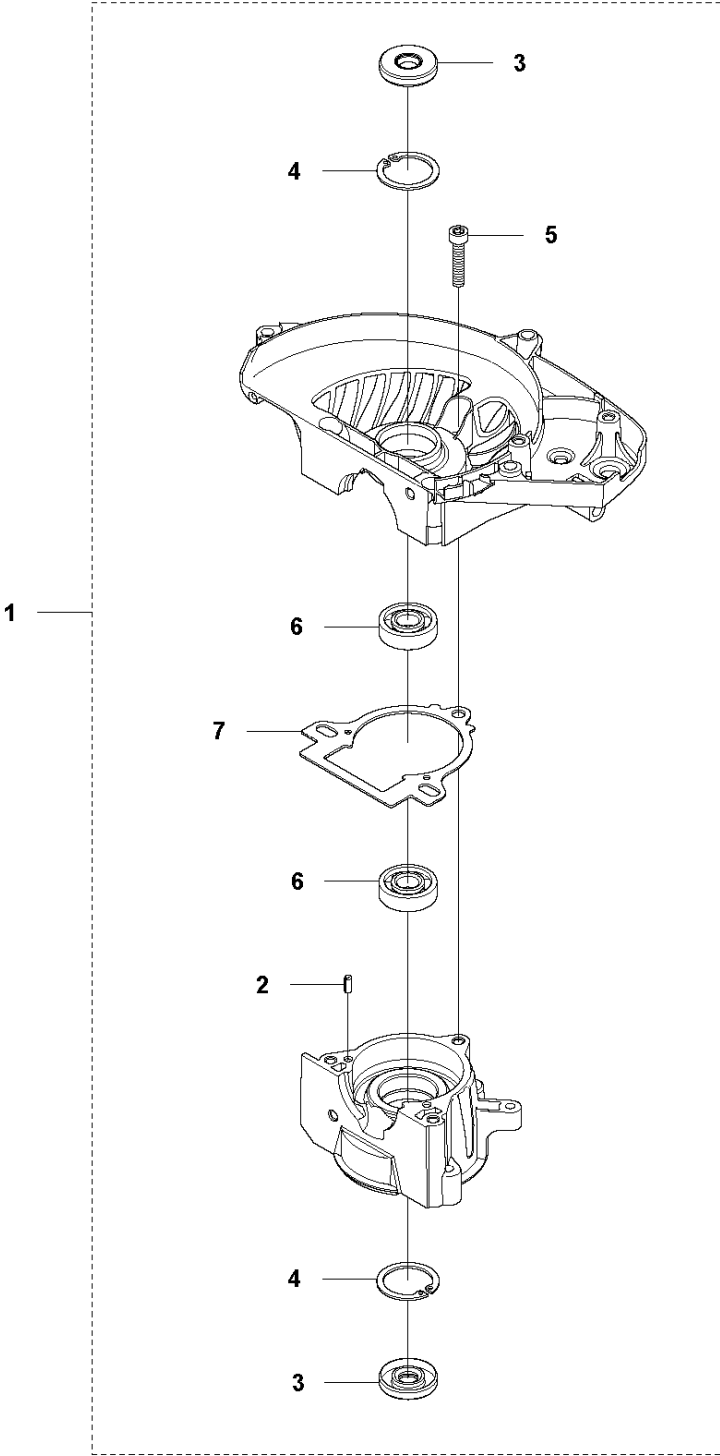

H ErgoLite 6028
CRANKCASE

CRANKCASE

ErgoLite 6028, 966693401

Ref	Part No	Description	Remark	QTY	KIT
1	577 66 99-01	CRANKCASE		1	
2	522 87 84-01	PIN		2	1
3	525 63 73-01	SEALING RING		2	1
4	735 31 27-10	CIRCLIP		2	1
5	525 82 50-01	SCREW ITXSCM		3	1
6	525 72 84-01	BALL BEARING		2	1
7	525 52 19-01	GASKET		1	1