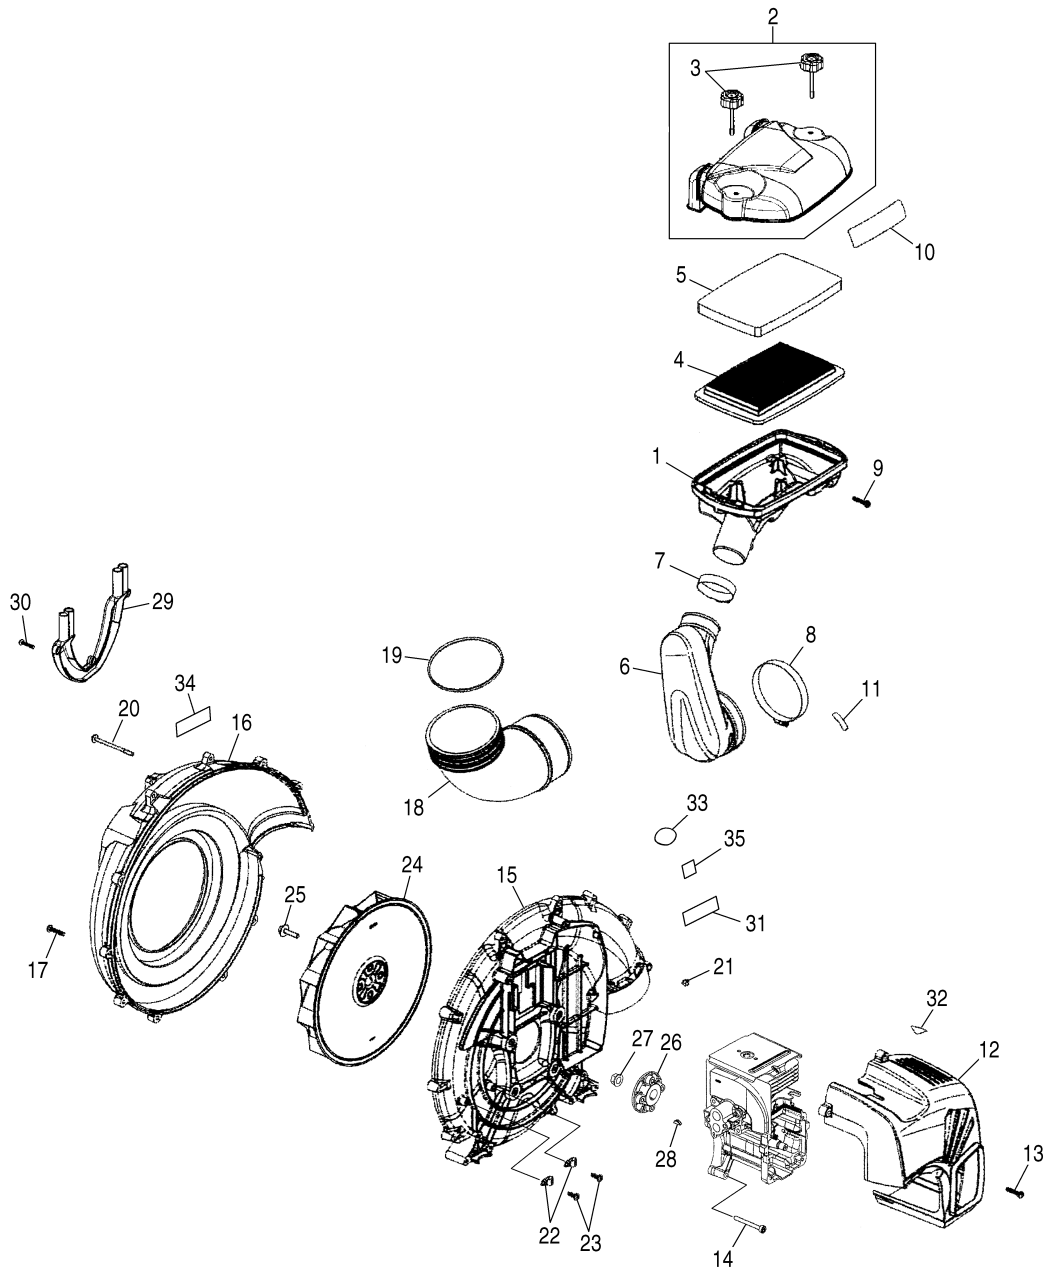

図3 エアクリーナ・送風機

D2002 (R1)

索引番号	部品番号	品名	仕様	使用個数	適用号機	備考
1	576563701	ホﾞテイ、クリーナ		1		
2	576575001	カバーアッセン		1		
3	848L5383J1	・ノブ		2		
4	T401282311	エレメント	ハ°-ハ°	1		
5	T401282321	エレメント	ホ°リクレタン	1		
6	576575301	ホース		1		
7	8488K40001	クランプ°		1		
8	8488K40021	クランプ°		1		
9	T497052510	スクリ	T5x25-T27	4		
10	597377703	ラベル、クリーナ	EBZ8550	1		
11	T110882061	ラベル	フォークハイ	1		
12	576561701	エンジンカバー		1		
13	T497052510	スクリ	T5x25-T27	5		
14	576564301	ホルト	M6x50-T27/P	4		
15	586245901	ホリウトケース		1		
16	576574501	ホリウトカバー		1		
17	T497052510	スクリ	T5x25-T27	8		
18	593853901	エルホ		1		
19	0700012100	O-リング°		1		
20	T496057030	スクリ	M5x70-T27/P	2		
21	331053331	ナット	M5-H8U	2		
22	8488K40010	クランプ°		2		
23	T497051410	スクリ	T5x14-T27	2		
24	581806902	ファン		1		
25	576561601	ホルト	M6x26-T27/P	4		
26	576592701	カップリング°		1		
27	140043230	ナット	M10-H14F	1		
28	100043240	キー		1		
29	576574601	カバー		1		
30	T497052510	スクリ	T5x25-T27	3		
31	8488X10070	ラベル	チウイジ°コウ	1		
32	848C1B90G0	ラベル	コウオンチウイ	1		
33	577955601	ラベル	ストラトチャージ°ド	1		
34	T405232610	ラベル	チウイジ°コウ	1		
35	585702701	ラベル	LEMA	1