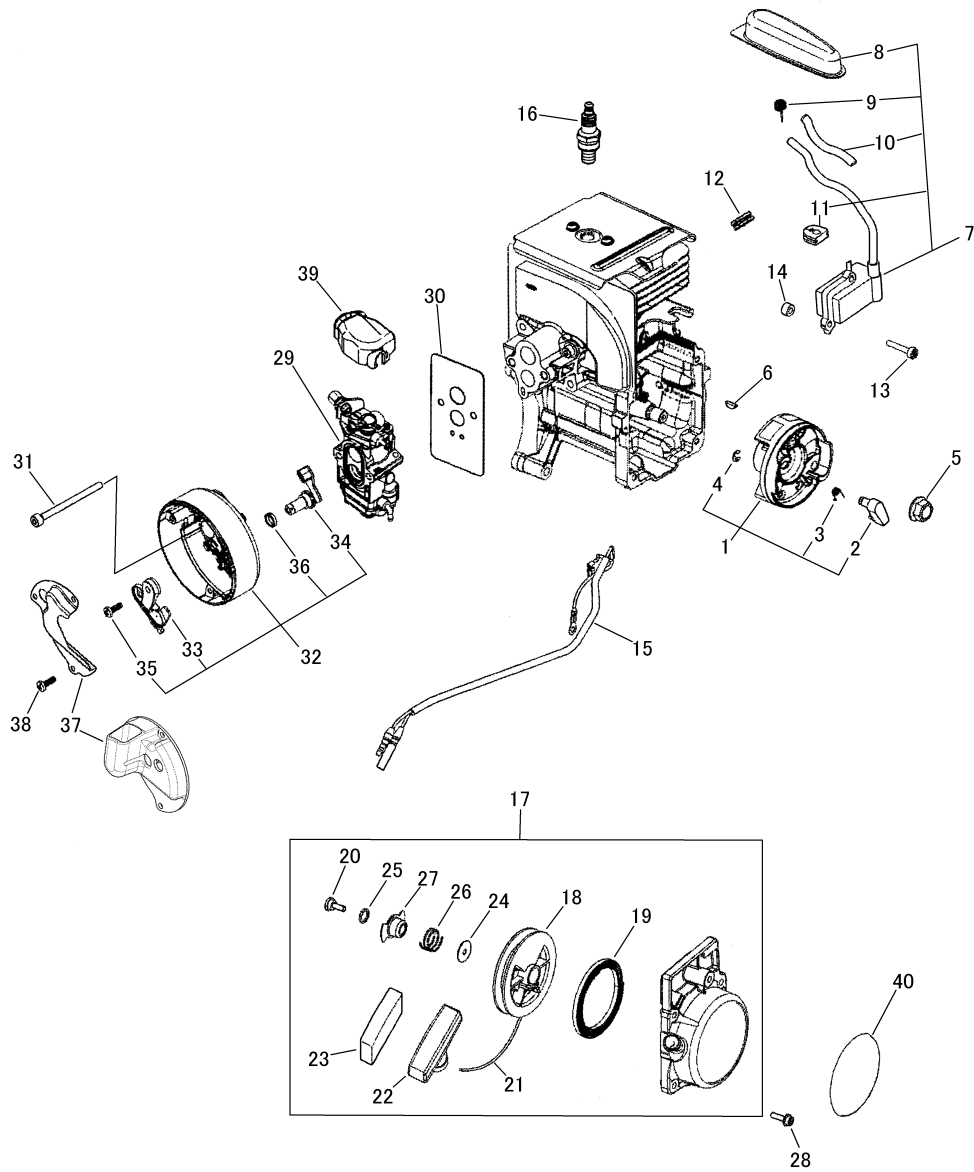

図2 電装・スタータ・キャブレタ

索引 番号	部品番号	品名	仕様	使用 個数	適用号機	備考
1	587655101	ローアッセン		1	201605*-	ワタ
2	587655001	・ラチェット		2		
3	587654901	・スプリング		2		
4	587654801	・リング		2		
5	140043230	ナット	M10-H14F	1		
6	100043240	キー		1		
7	598471801	コイルアッセン		1		ワタ
8	587654201	・キャップ、フック		1		
9	848F0871G0	・スプリング		1		
10	587654401	・チューブ		1		
11	550072130	・クローメット		1		
12	576589601	クローメット		1		
13	579383001	ボルト	M4x22-T27-NL	2		
14	588171401	スパーサ		2		
15	576593801	コード	アカ340-カ400	1		
16	369991867	スパーカプラグ	NGK CMR7H	1		
17	576594001	リコイルアッセン		1		
18	576594201	・リール		1		
19	848H0075B0	・スプリング		1		
20	450075150	・スクリ		1		
21	577053101	・ロープ	φ3.8	1		
22	848H0075J0	・ノブ		1		
23	848H0075Z0	・カバー		1		
24	848H0075M1	・ワッシャ		1		
25	848H0075W1	・ワッシャ		1		
26	848H0075L2	・スプリング		1		
27	848H0075K2	・プレート		1		
28	482032120	ボルト	M5x16-T27	4		
29	581177001	キャブレタアッセン	WYA237-A	1		
30	577089601	カセット		1		
31	482082310	ボルト	M5x60-T27	2		
32	576594501	カップアッセン		1		
33	576594701	・プレート、フック		1		
34	576594801	・レバー		1		
35	580309001	・スクリ	T4x12-CS	1		
36	0700011007	・O-リング		1		
37	582900001	プレート、カバー		1	201728*-	
38	T110882190	スクリ	T4x12-CS	3		
39	450081910	カバー		1		
40	579299302	ラベル、リコイル	EBZ8550	1