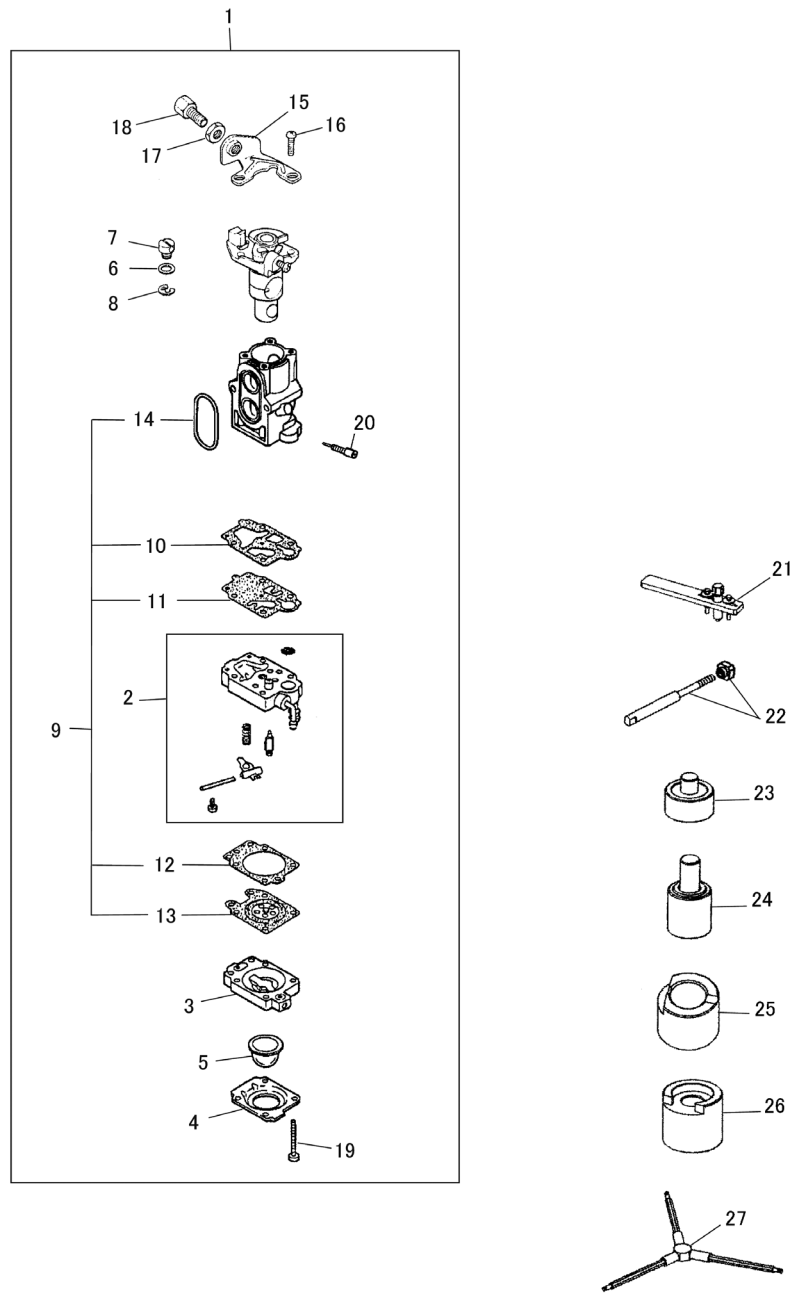

図6 キャブレタ・特殊工具

索引番号	部品番号	品名	仕様	使用 個数	適用号機	備考
1	581177001	キャブレタアッセン	WYA237-A	1		
2	T110881450	・ホテイヤッセン		1		
3	185081490	・ホテイヤ、エアホース		1		
4	185081520	・カバー		1		
5	175181510	・ホンプ		1		
6	550081160	・ワッシャ		1		
7	188181140	・スィベル		1		
8	175181130	・リンク		1		
9	848H180620	・ガスケットキット		1		
10	481081410	・ガスケット		1		
11	106581420	・ダイヤフラム、ホンプ		1		
12	185081470	・ガスケット		1		
13	848HE081K0	・ダイヤフラム、メイン		1		
14	848H0080A0	・リンク、パッキン		1		
15	550081120	・ブラケット		1		
16	175281110	・スクリ		2		
17	0028210604	・ナット	M6	1		
18	T160013170	・アシヤスタ		1		
19	185081530	・スクリ		4		
20	577409701	プラーアッセン		1		別売り品
21	110196220	ロットアッセン		1		別売り品
22	577409801	ヘアリンクカイト		1		別売り品
23	577409901	オイルシールカイト		1		別売り品
24	577410101	サホート	ケースターカワリ	1		別売り品
25	577410001	サホート	ケースファンカワリ	1		別売り品
26	578289001	トルクスレンチ	T20-T25-T27	1		別売り品