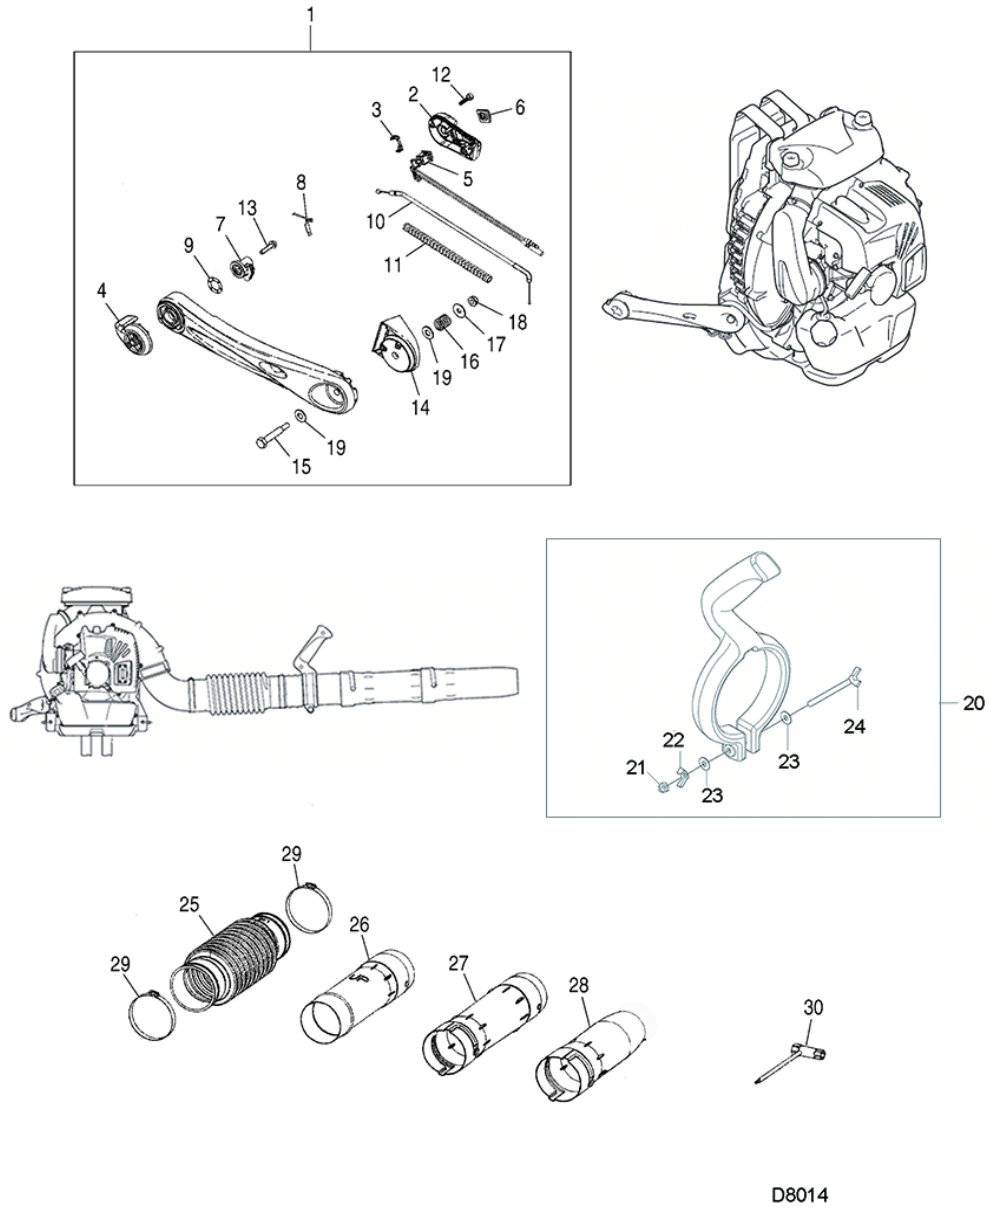

図4 フレーム・燃料タンク

索引 番号	部品番号	品名	仕様	使用 個数	適用号機	備考
1	577423701	フレーム		1		
2	848L5Z3610	ハントアッセン		2		
3	848L5836C1	クリップ		2		
4	576562001	パッド		1		
5	349521321	クリップ		6		
6	576574801	ネット		1		
7	148074711	クリップ		4		
8	513666702	タンパ		1		
9	577357901	ワッシャ		1		
10	8488154000	ボルト	M5x40-T27-NL	1		
11	T496051631	スクリ	M5x16-T27/P	2		
12	576562201	タンパ		2		
13	576562301	フタケット		2		
14	T497052510	スクリ	T5x25-T27	6		
15	275032620	ナット	M6-H10F	2		
16	588622901	タンクアッセン		1		
17	848L238510	・キャップアッセン		1		
18	450085300	・ホルタアッセン		1		
19	450085220	・パッキン		1		
20	560185260	・フィルタ		1		
21	848L2385N0	・ホルタ		1		
22	595847006	・パイプコネク		1		
23	330285400	・フィルタアッセン		1		
24	126085460	・クリップ		1		
25	577628801	スクリ	M5x12-T27/P-NL	2		
26	195086120	クリップ		1		
27	T496051631	スクリ	M5x16-T27/P	2		

図5 操作レバー・風管・付属品

索引番号	部品番号	品名	仕様	使用 個数	適用号機	備考
1	576562401	レバーセット		1		
2	576562701	・カバー		1		
3	576562801	・ストッパ		1		
4	576562901	・レバー、スロットル		1		
5	576563001	・スイッチ	ボホタン	1		
6	160172411	・キャップ		1		
7	576563101	・プレート		1		
8	576563201	・プレート、コネクタ		1		
9	576563301	・ワッシャ	W	1		
10	576563401	・ケブルコネクタ	575-58	1		
11	8488H13052	・チューブ	7x305	1		
12	576563501	・スクリーン	T4x20-CS	2		
13	482012130	・ホルト	M5x22-T27	1		
14	576563601	・ソケット		1		
15	349525410	・ホルト	M6-H13	1		
16	349525420	・スプリング		1		
17	349525440	・ワッシャ	P6.2x20x1.2	1		
18	8488646000	・ナット	M6-H10プレート	1		
19	349525450	・ワッシャ	P8.5x18x1.6	2		
20	593854601	クリップアッセン		1		
21	275051540	ナット		1		
22	349551430	ウイングナット		1		
23	323815230	ワッシャ		2		
24	8488467000	ウイングホルト		1		
25	593854001	ホース	99.5x99.5x349	1		
26	593854201	パイプ	L340	1		
27	593854501	パイプ、ストレート	L380	1		
28	593854101	パイプ、エント	L350	1		
29	593855001	クランプ	91-115	2		
30	8488U10020	ソケットレンチ	16x19-T27	1		