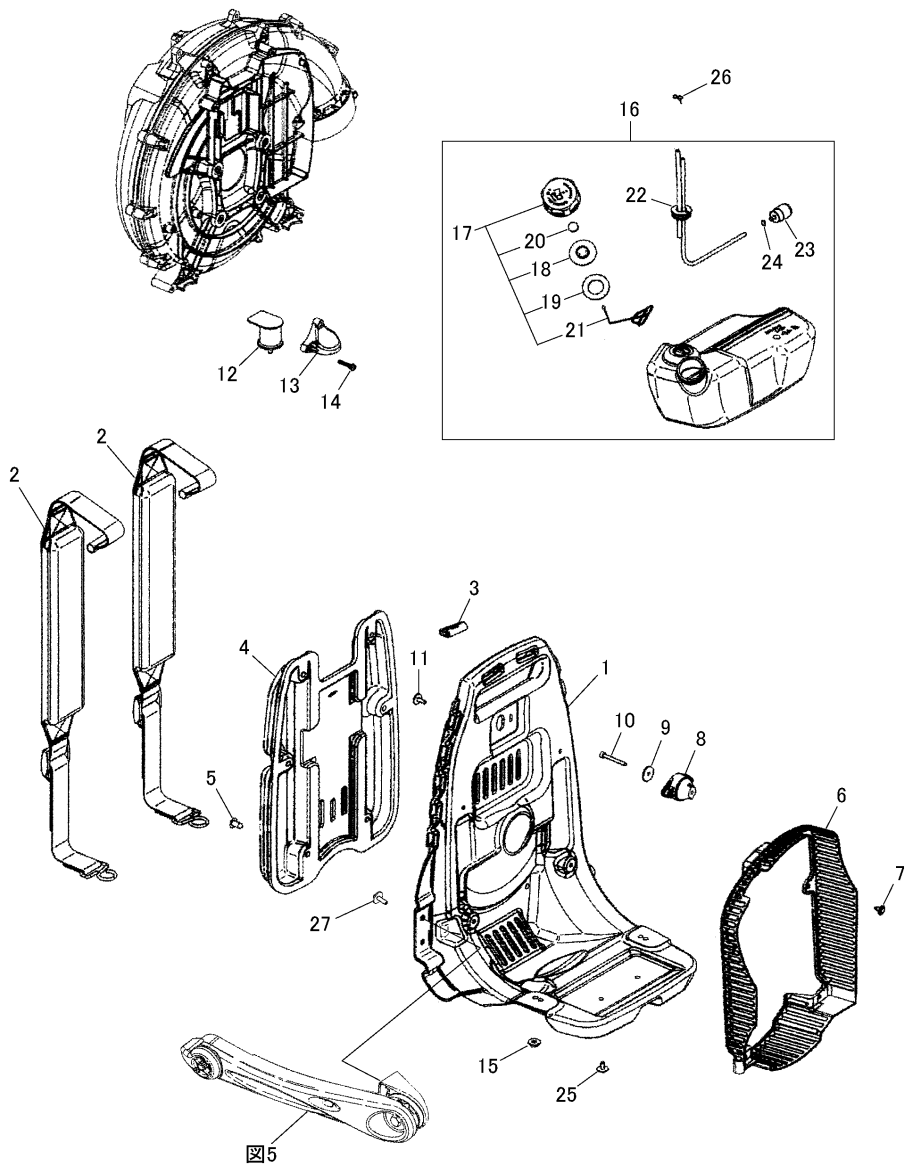

図4 フレーム・燃料タンク

索引 番号	部品番号	品名	仕様	使用 個数	適用号機	備考
1	577423701	フレーム		1		
2	848L5Z3610	ハントアッセン		2		
3	848L5836C1	クリップ		2		
4	576562001	パッド		1		
5	349521321	クリップ		6		
6	576574801	ネット		1		
7	148074711	クリップ		4		
8	513666702	タンパ		1		
9	577357901	ワッシャ		1		
10	8488154000	ボルト	M5x40-T27-NL	1		
11	T496051631	スクリ	M5x16-T27/P	2		
12	576562201	タンパ		2		
13	576562301	フタケット		2		
14	T497052510	スクリ	T5x25-T27	6		
15	275032620	ナット	M6-H10F	2		
16	588622901	タンクアッセン		1		
17	848L238510	・キャップアッセン		1		
18	450085300	・ホルタアッセン		1		
19	450085220	・パッキン		1		
20	560185260	・フィルタ		1		
21	848L2385N0	・ホルタ		1		
22	595847006	・パイプコネク		1		
23	330285400	・フィルタアッセン		1		
24	126085460	・クリップ		1		
25	577628801	スクリ	M5x12-T27/P-NL	2		
26	195086120	クリップ		1		
27	T496051631	スクリ	M5x16-T27/P	2