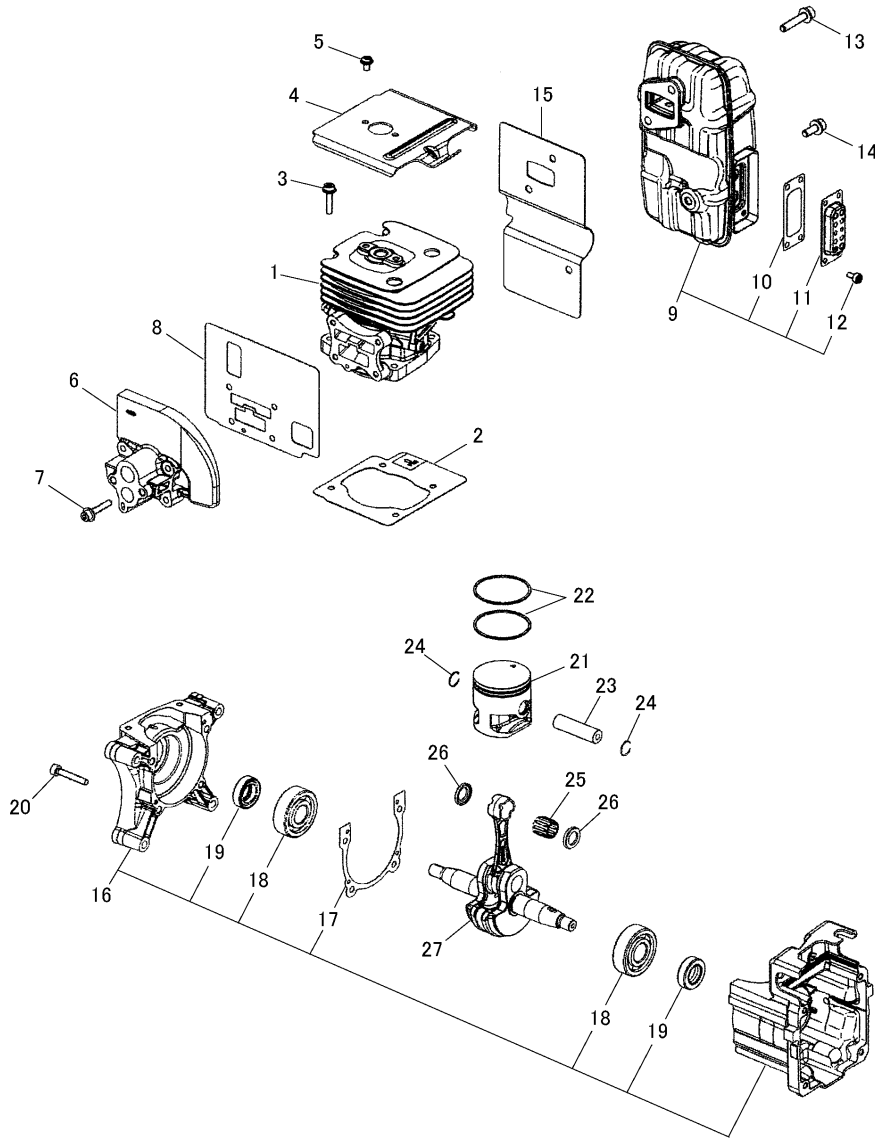

# エンジンブロワ EBZ8550 部品明細書

(目次)

エンジンブロック・マフラ  
電装・スタータ・キャブレタ  
エアクリーナ・送風機  
フレーム・燃料タンク  
操作レバー・風管・付属品  
キャブレタ・特殊工具

ハスクバーナ・ゼノア株式会社

図1 エンジンブロック・マフラ

索引 番号	部品番号	品名	仕様	使用 個数	適用号機	備考
1	577424001	シリンダ <sup>o</sup> アッセン		1		
2	576589401	カ <sup>o</sup> スケツト		1		
3	597022401	ボ <sup>o</sup> ルト	M5x25-T27	4		
4	576589501	プレート		1		
5	T496050810	スクリ <sup>u</sup>	M5x8-T27	2		
6	578108301	インシュレータ		1		
7	576589801	ボ <sup>o</sup> ルト	M5x27-T27/P-NL	4		
8	577694801	カ <sup>o</sup> スケツト		1		
9	585044201	マフラアッセン		1		
10	585044401	・スバ <sup>o</sup> -クアレスタ		1		
11	585044501	・デ <sup>o</sup> イヒューザ <sup>o</sup>		1		
12	T495040800	・ボ <sup>o</sup> ルト	M4x8-T27	4		
13	576590701	ボ <sup>o</sup> ルト	M6x30-T27/P	2		
14	576590801	ボ <sup>o</sup> ルト	M6x16-T27/P	1		
15	576590901	カ <sup>o</sup> スケツト		1		
16	577083801	クランクケースアッセン		1		
17	576591601	・カ <sup>o</sup> スケツト		1		
18	84889G4200	・ハ <sup>o</sup> アリソク <sup>o</sup>	16x42x13	2		
19	8488AG2700	・オイルシール	16x27x8	2		
20	482021310	ボ <sup>o</sup> ルト	M5x30-T27	4		
21	576596501	ピ <sup>o</sup> ストン		1		
22	576596701	ピ <sup>o</sup> ストソリソク <sup>o</sup>		2		
23	576596801	ピ <sup>o</sup> ストソピ <sup>o</sup> ソ		1		
24	8488T31300	スオツツ <sup>o</sup> ソリソク <sup>o</sup>		2		
25	576696401	ハ <sup>o</sup> アリソク <sup>o</sup>		1		
26	848873C000	ワツツヤ		2		
27	576591901	クランクシャフトソソツツ <sup>o</sup>		1		