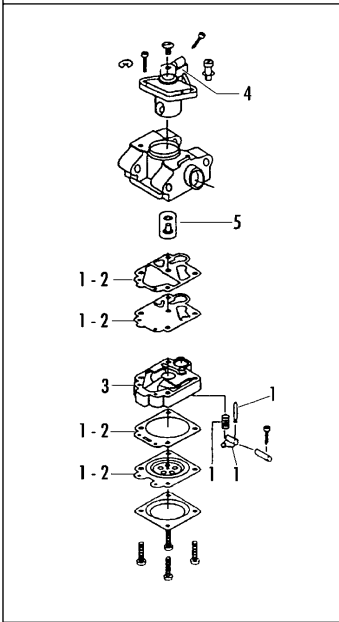

FIGURE 1

FIGURE 2 - WYL 176

Item	P/N McC	P/N ELX	Qty	DESCRIPTION
FIGURE 1				
C 1	242426	538242426	1	starter ass'y
A 2	• 241746	538241746	1	rope
B 3	• 241620	538241620	1	starter pulley
B 4	• 241619	538241619	1	spring
5	• 242042	538242042	1	rope guide
6	• 241778	538241778	1	starter handle
7	• 235612	538235612	1	washer
8	• 241963	538241963	3	screw 4x22
10	• 241703	538241703	1	washer
11	• 241077	538241077	1	screw 4x14
12	241624	538241624	1	M8 nut
13	241784	538241784	1	starter pawl ass'y
14	• 111088	538111088	1	snap ring
15	• 241782	538241782	1	spring
16	• 241781	538241781	1	pawl
17	242003	538242003	1	crank shaft assy
C 18	227631	538227631	1	key
C 19	248177	538248177	1	piston kit
20	• 235008	538235008	2	snap ring
21	• 241735	538241735	1	piston pin
B 22	• 240002	538240002	1	piston ring
C 23	235742	538235742	1	needle bearing
C 24	241800	538241800	1	cylinder
C 25	242517	538242517	1	gasket
26	322017	538322017	1	outlet plate
27	242037	538242037	2	stud bolt
28	242131	538242131	1	muffler
29	235642	538235642	2	M5 nut
B 30	242516	538242516	1	Gasket
C 31	242492	538242492	1	fuel tank ass'y
B 32	• 229789	538229789	1	oil hose
B 33	• 242491	538242491	1	fuel hose
34	242484	538242484	1	fuel cap assy
35	• 236564	538236564	1	gasket
A 36	242505	538242505	1	pick up
37	242038	538242038	1	fuel tank grommet (lower)
38	242029	538242029	1	engine side cover
39	241607	538241607	1	wires grommet
40	FIGURE 2			
41	224242-01	538022424	1	primer
42	242420	538242420	1	air filter box
B 43	242425	538242425	1	air filter
C 44	242482	538242482	1	air filter cover
C 45	242287	538242287	1	carb. spacer
A 46	242325	538242325	1	gasket
47	235808	538235808	2	screw M5x50
48	235248	538235248	4	washer
49	235806	538235806	2	screw 5x20
50	241604	538241604	1	clutch dust shield
51	241796	538241796	1	flywheel