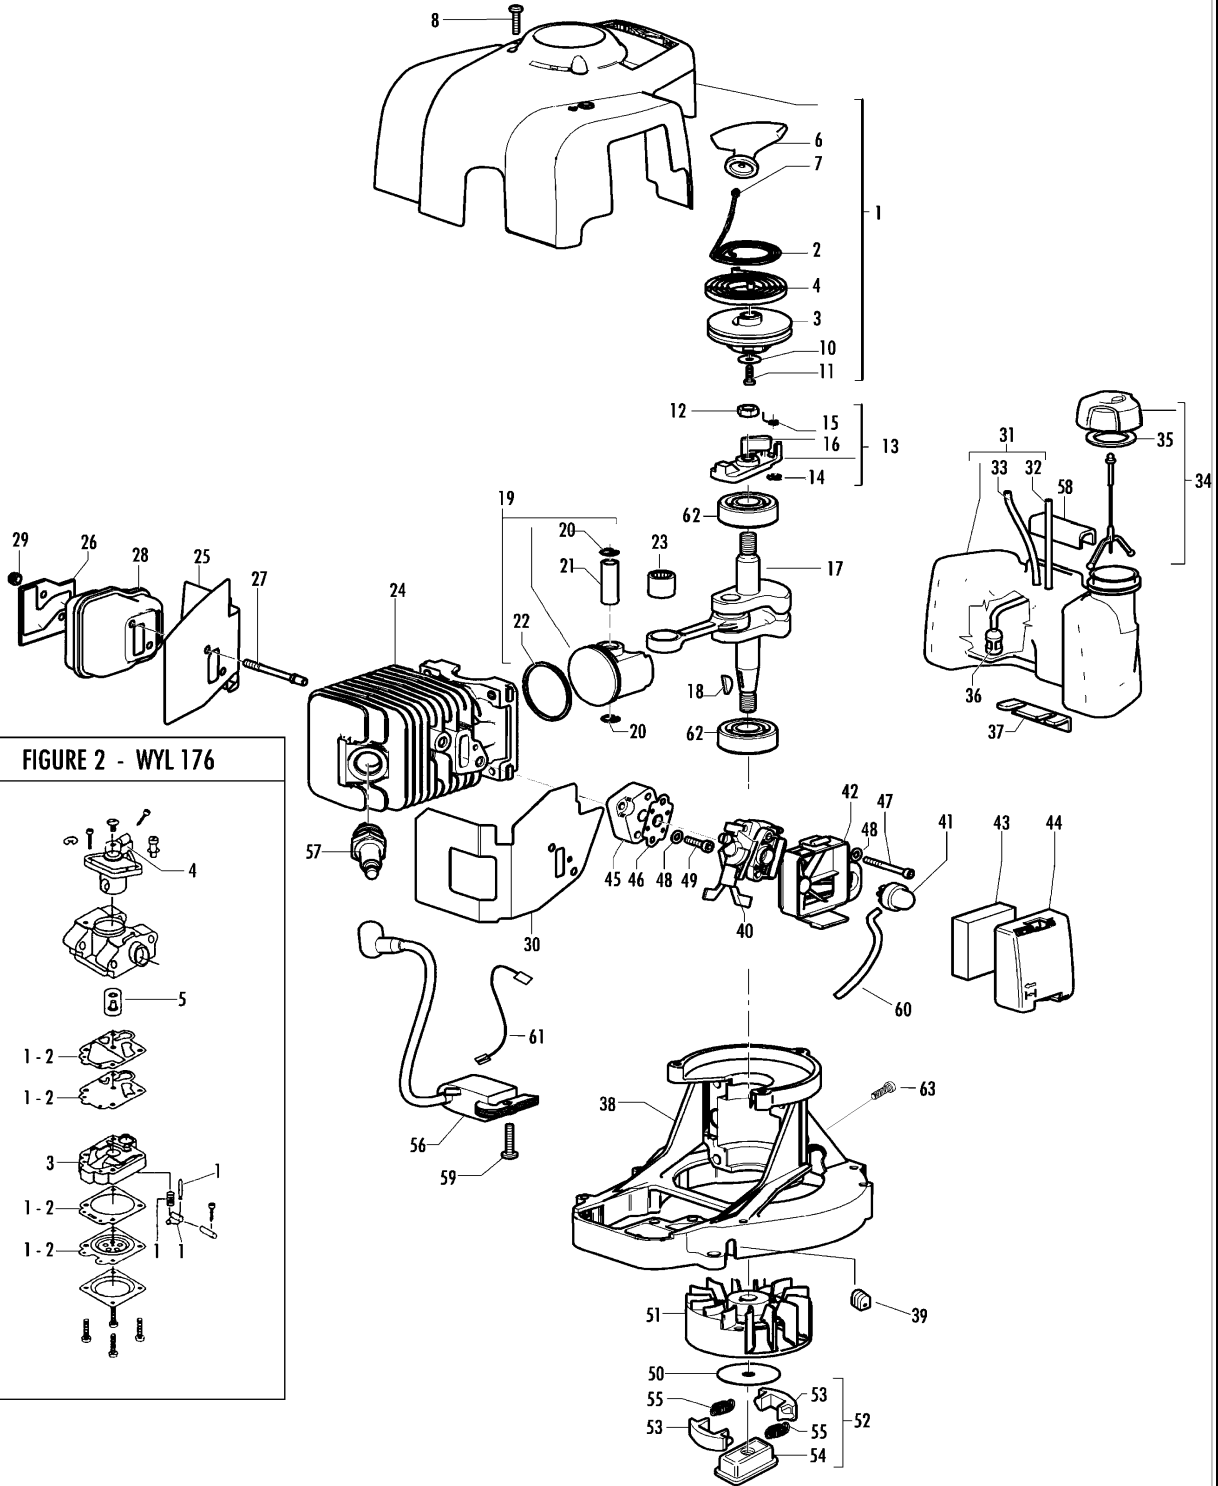

FIGURE 1

Item	P/N McC	P/N ELX	Qty	DESCRIPTION
FIGURE 1				
C 1	242426	538242426	1	starter ass'y
A 2	• 241746	538241746	1	rope
B 3	• 241620	538241620	1	starter pulley
B 4	• 241619	538241619	1	spring
5	• 242042	538242042	1	rope guide
6	• 241778	538241778	1	starter handle
7	• 235612	538235612	1	washer
8	• 241963	538241963	3	screw 4x22
10	• 241703	538241703	1	washer
11	• 241077	538241077	1	screw 4x14
12	241624	538241624	1	M8 nut
13	241784	538241784	1	starter pawl ass'y
14	• 111088	538111088	1	snap ring
15	• 241782	538241782	1	spring
16	• 241781	538241781	1	pawl
17	242003	538242003	1	crank shaft assy
C 18	227631	538227631	1	key
C 19	248177	538248177	1	piston kit
20	• 235008	538235008	2	snap ring
21	• 241735	538241735	1	piston pin
B 22	• 240002	538240002	1	piston ring
C 23	235742	538235742	1	needle bearing
C 24	241800	538241800	1	cylinder
C 25	242517	538242517	1	gasket
26	322017	538322017	1	outlet plate
27	242037	538242037	2	stud bolt
28	242131	538242131	1	muffler
29	235642	538235642	2	M5 nut
B 30	242516	538242516	1	Gasket
C 31	242492	538242492	1	fuel tank ass'y
B 32	• 229789	538229789	1	oil hose
B 33	• 242491	538242491	1	fuel hose
34	242484	538242484	1	fuel cap assy
35	• 236564	538236564	1	gasket
A 36	242505	538242505	1	pick up
37	242038	538242038	1	fuel tank grommet (lower)
38	242029	538242029	1	engine side cover
39	241607	538241607	1	wires grommet
40	FIGURE 2			
41	224242-01	538022424	1	primer
42	242420	538242420	1	air filter box
B 43	242425	538242425	1	air filter
C 44	242482	538242482	1	air filter cover
C 45	242287	538242287	1	carb. spacer
A 46	242325	538242325	1	gasket
47	235808	538235808	2	screw M5x50
48	235248	538235248	4	washer
49	235806	538235806	2	screw 5x20
50	241604	538241604	1	clutch dust shield
51	241796	538241796	1	flywheel

Item	P/N McC	P/N ELX	Qty	DESCRIPTION
B 52	241793	538241793	1	clutch assy
53	• 241743	538241743	2	clutch shoe
54	• 241789	538241789	1	clutch hub
A 55	• 241794	538241794	2	spring
C 56	241749	538241749	1	ignition coil ass'y
A 57	92879	538092879	1	spark RDJ8J
58	242039	538242039	1	fuel tank grommet (upper)
59	235806	538235806	1	screw
60	242489	538242489	1	primer hose
61	242502	538242502	1	ignition coil-switch wire
C 62	242030	538242030	2	grommet/bearing assy
63	235803	538235803	4	screw M5x25

FIGURE 2				
C -	242438	538242438	1	carburettor
1	• 247955	538247955	1	repair kit K20 WYJ
2	• 247956	538247956	1	gasket kit D20 WYJ
3	• 249184	538249184	1	body pump 5-2760
4	• 249185	538249185	1	valve 34-811
5	• 249154	538249154	1	jet 0,41

A=ALTA ROTAZIONE
B=MEDIA ROTAZIONE
C=ALTA ROTAZIONE
NUOVI CODICI

A=HIGH MOVING
B=MEDIUM MOVING
C=SLOW MOVING
NEW P. NUMBERS

A=HAUTE DEMANDE
B=MOYENNE DEMANDE
C=BASSE DEMANDE
NOUVELLES REFERENCES

A=GROBE NACHFRAGE
B=MITTELMAESSIGE
C=WENIGE NACHFRAGE
NEU CODEX