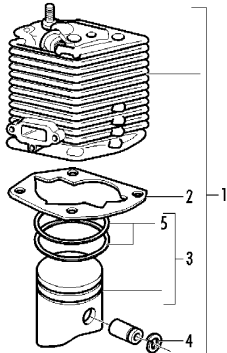

Item	P/N McC	P/N ELX	Qty	DESCRIPTION
------	---------	---------	-----	-------------

FIGURE 1

C 1	248438	538248438	1	kit clutch cover
A 2	242501	538242501	2	nut M6
C 3	241993	538241993	1	spiked bumper
B 4	235073	538235073	1	band brake
5	235812	538235812	1	special brake screw
C 7	243027	538243027	1	rear handle assy
C 8	• 240301	538240301	1	throttle trigger
C 9	• 240302	538240302	1	safety trigger
10	• 240303	538240303	1	throttle trigger spring
C 11	• 240367	538240367	1	throttle cable assy
12	• 240862	538240862	5	screw 4x18
C 13	• 242439	538242439	1	switch
14	229524	538229524	1	nut M5
15	227259	538227259	1	washer
16	240845	538240845	1	screw
C 17	243025	538243025	1	choke knob assy
18	240315	538240315	2	nut
19	235248	538235248	2	washer M5
20	235802	538235802	2	screw M5x14
21	240281	538240281	1	front handle
B 22	241231	538241231	1	spring (38cc)
B 22	240289	538240289	1	spring (42cc, 46cc)
B 23	240285	538240285	1	spring
24	240354	538240354	1	screw 6x30
25	235248	538235248	1	washer M5
26	235802	538235802	1	screw M5x14
27	235248	538235248	1	washer M5
28	235803	538235803	1	screw M5x25
29	227259	538227259	1	washer
30	235802	538235802	1	screw M5x14
C 31	241854	538241854	1	starter assy
32	• 240316	538240316	1	screw M5x35
33	• 240921	538240921	1	washer
34	• 229208	538229208	1	nut M5
35	• 240884	538240884	1	starter handle
B 36	• 235372	538235372	1	pulley and rope
A 37	•• 235042	538235042	1	rope
B 38	• 235040	538235040	1	spring
39	235248	538235248	3	washer M5
40	236997	538236997	3	M5x30 screw
B 41	240866	538240866	1	oil cap assy
C 42	• 235511	538235511	1	O-ring (oil cap)
B 43	240865	538240865	1	fuel cap assy
C 44	• 235510	538235510	1	O-ring (fuel cap)
46	236934	538236934	1	washer
50	240323	538240323	1	spacer

FIGURE 3

FIGURE 4

FIGURE 2

Item	P/N McC	P/N ELX	Qty	DESCRIPTION
------	---------	---------	-----	-------------

Item	P/N McC	P/N ELX	Qty	DESCRIPTION
------	---------	---------	-----	-------------

FIGURE 2
FIGURE 3