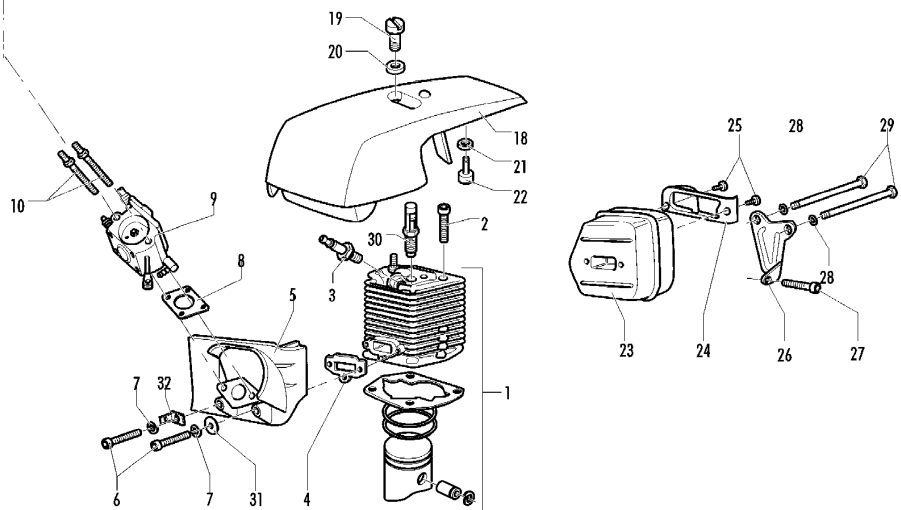

FIGURE 3

FIGURE 4

FIGURE 2