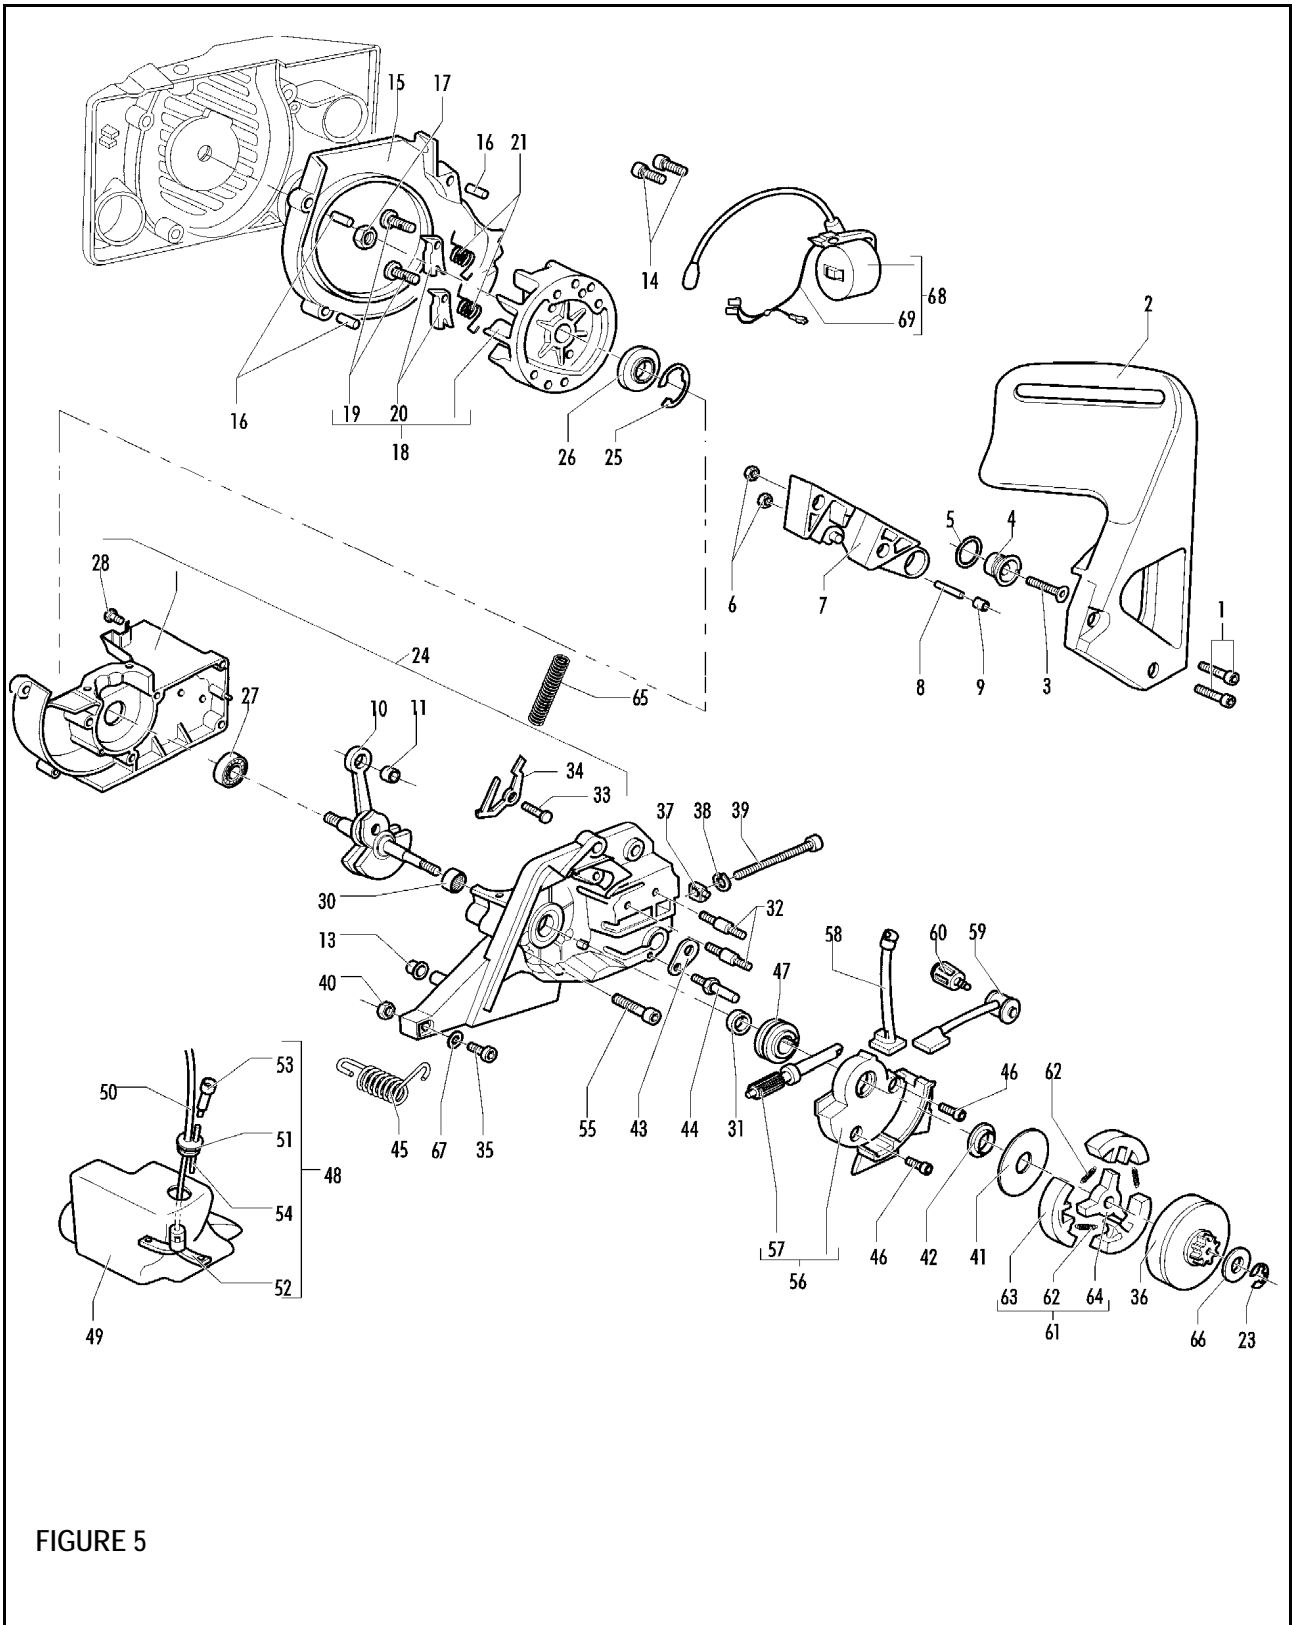

FIGURE 5

Item	P/N McC	P/N ELX	Qty	DESCRIPTION
------	---------	---------	-----	-------------

Item	P/N McC	P/N ELX	Qty	DESCRIPTION
------	---------	---------	-----	-------------

FIGURE 5

1	235806	538235806	2	screw M5x20
C 2	241907	538241907	1	brake lever
3	241905	538241905	1	screw M6x25
4	241904	538241904	1	sleeve
5	241906	538241906	1	washer D.10X15X1
6	235642	538235642	2	nut M5
7	241902	538241902	1	brake housing
8	242017	538242017	1	band pivot
9	241903	538241903	1	brake needle
10	241871	538241871	1	crankshaft assy (38cc)
	241873	538241873	1	crankshaft assy (42cc, 46cc)
C 11	• 235742	538235742	1	needle bearing 9X12X14 (38cc)
	227329	538227329	1	needle bearing 12x15x13 (42cc, 46cc)
13	235672	538235672	1	tank grommet
14	235806	538235806	2	screw M5x20
15	247290	538247290	1	air conveyor
16	• 240358	538240358	3	spacer
17	235218	538235218	1	nut M8
18	242621	538242621	1	flywheel
B 19	• 235516	538235516	2	pin (starter pawl)
B 20	• 235517	538235517	2	starter pawl
B 21	• 235518	538235518	2	starter spring
23	229137	538229137	1	benzing 4mm
24	248497	538248497	1	crankcase kit
25	• 235899	538235899	1	seeger ring
C 26	• 241879	538241879	1	seal 15X32X4/5
27	• 235900	538235900	1	ball bearing 6002 15/32/9
28	• 241077	538241077	1	self-threading screw 4X14
30	• 241253	538241253	1	needle bearing 15X21X12
C 31	• 228872	538228872	1	seal 13-32-5 (S7)
B 32	• 241880	538241880	2	bar bolt M6
33	• 235075	538235075	1	latch pivot
34	• 94006	538094006	1	brake latch
35	235806	538235806	1	screw M5x20
B 36	240260	538240260	1	drum sprocket 3/8
B 37	241908	538241908	1	bar adjustment nut
B 38	235367	538235367	1	benzing 4mm
B 39	241909	538241909	1	screw
40	235642	538235642	1	nut M5
41	241346	538241346	1	washer
42	242006	538242006	1	clutch spacer
43	240309	538240309	1	oil cap plate
C 44	240363	538240363	1	chain catcher
B 45	240286	538240286	1	spring