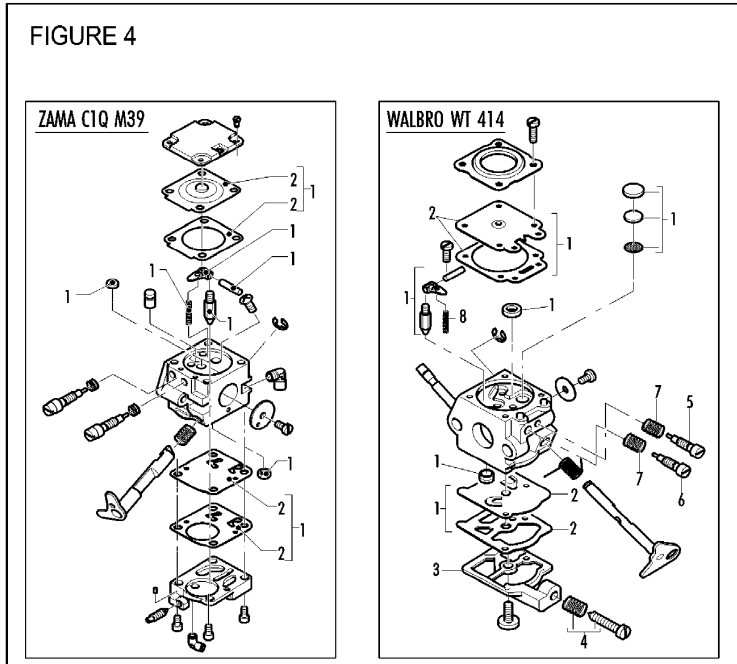

FIGURE 4

FIGURE 2