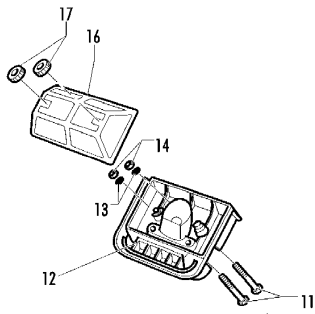

Item	P/N McC	P/N ELX	Qty	DESCRIPTION
------	---------	---------	-----	-------------

FIGURE 1

C 1	248438	538248438	1	kit clutch cover
A 2	242501	538242501	2	nut M6
C 3	241993	538241993	1	spiked bumper
B 4	235073	538235073	1	band brake
5	235812	538235812	1	special brake screw
C 7	243027	538243027	1	rear handle assy
C 8	• 240301	538240301	1	throttle trigger
C 9	• 240302	538240302	1	safety trigger
10	• 240303	538240303	1	throttle trigger spring
C 11	• 240367	538240367	1	throttle cable assy
12	• 240862	538240862	5	screw 4x18
C 13	• 242439	538242439	1	switch
14	229524	538229524	1	nut M5
15	227259	538227259	1	washer
16	240845	538240845	1	screw
C 17	243025	538243025	1	choke knob assy
18	240315	538240315	2	nut
19	235248	538235248	2	washer M5
20	235802	538235802	2	screw M5x14
21	240281	538240281	1	front handle
B 22	241231	538241231	1	spring (38cc)
B 22	240289	538240289	1	spring (42cc, 46cc)
B 23	240285	538240285	1	spring
24	240354	538240354	1	screw 6x30
25	235248	538235248	1	washer M5
26	235802	538235802	1	screw M5x14
27	235248	538235248	1	washer M5
28	235803	538235803	1	screw M5x25
29	227259	538227259	1	washer
30	235802	538235802	1	screw M5x14
C 31	241854	538241854	1	starter assy
32	• 240316	538240316	1	screw M5x35
33	• 240921	538240921	1	washer
34	• 229208	538229208	1	nut M5
35	• 240884	538240884	1	starter handle
B 36	• 235372	538235372	1	pulley and rope
A 37	•• 235042	538235042	1	rope
B 38	• 235040	538235040	1	spring
39	235248	538235248	3	washer M5
40	236997	538236997	3	M5x30 screw
B 41	240866	538240866	1	oil cap assy
C 42	• 235511	538235511	1	O-ring (oil cap)
B 43	240865	538240865	1	fuel cap assy
C 44	• 235510	538235510	1	O-ring (fuel cap)
46	236934	538236934	1	washer
50	240323	538240323	1	spacer

FIGURE 3

FIGURE 4

FIGURE 2

Item	P/N McC	P/N ELX	Qty	DESCRIPTION
------	---------	---------	-----	-------------

Item	P/N McC	P/N ELX	Qty	DESCRIPTION
------	---------	---------	-----	-------------

FIGURE 2
FIGURE 3