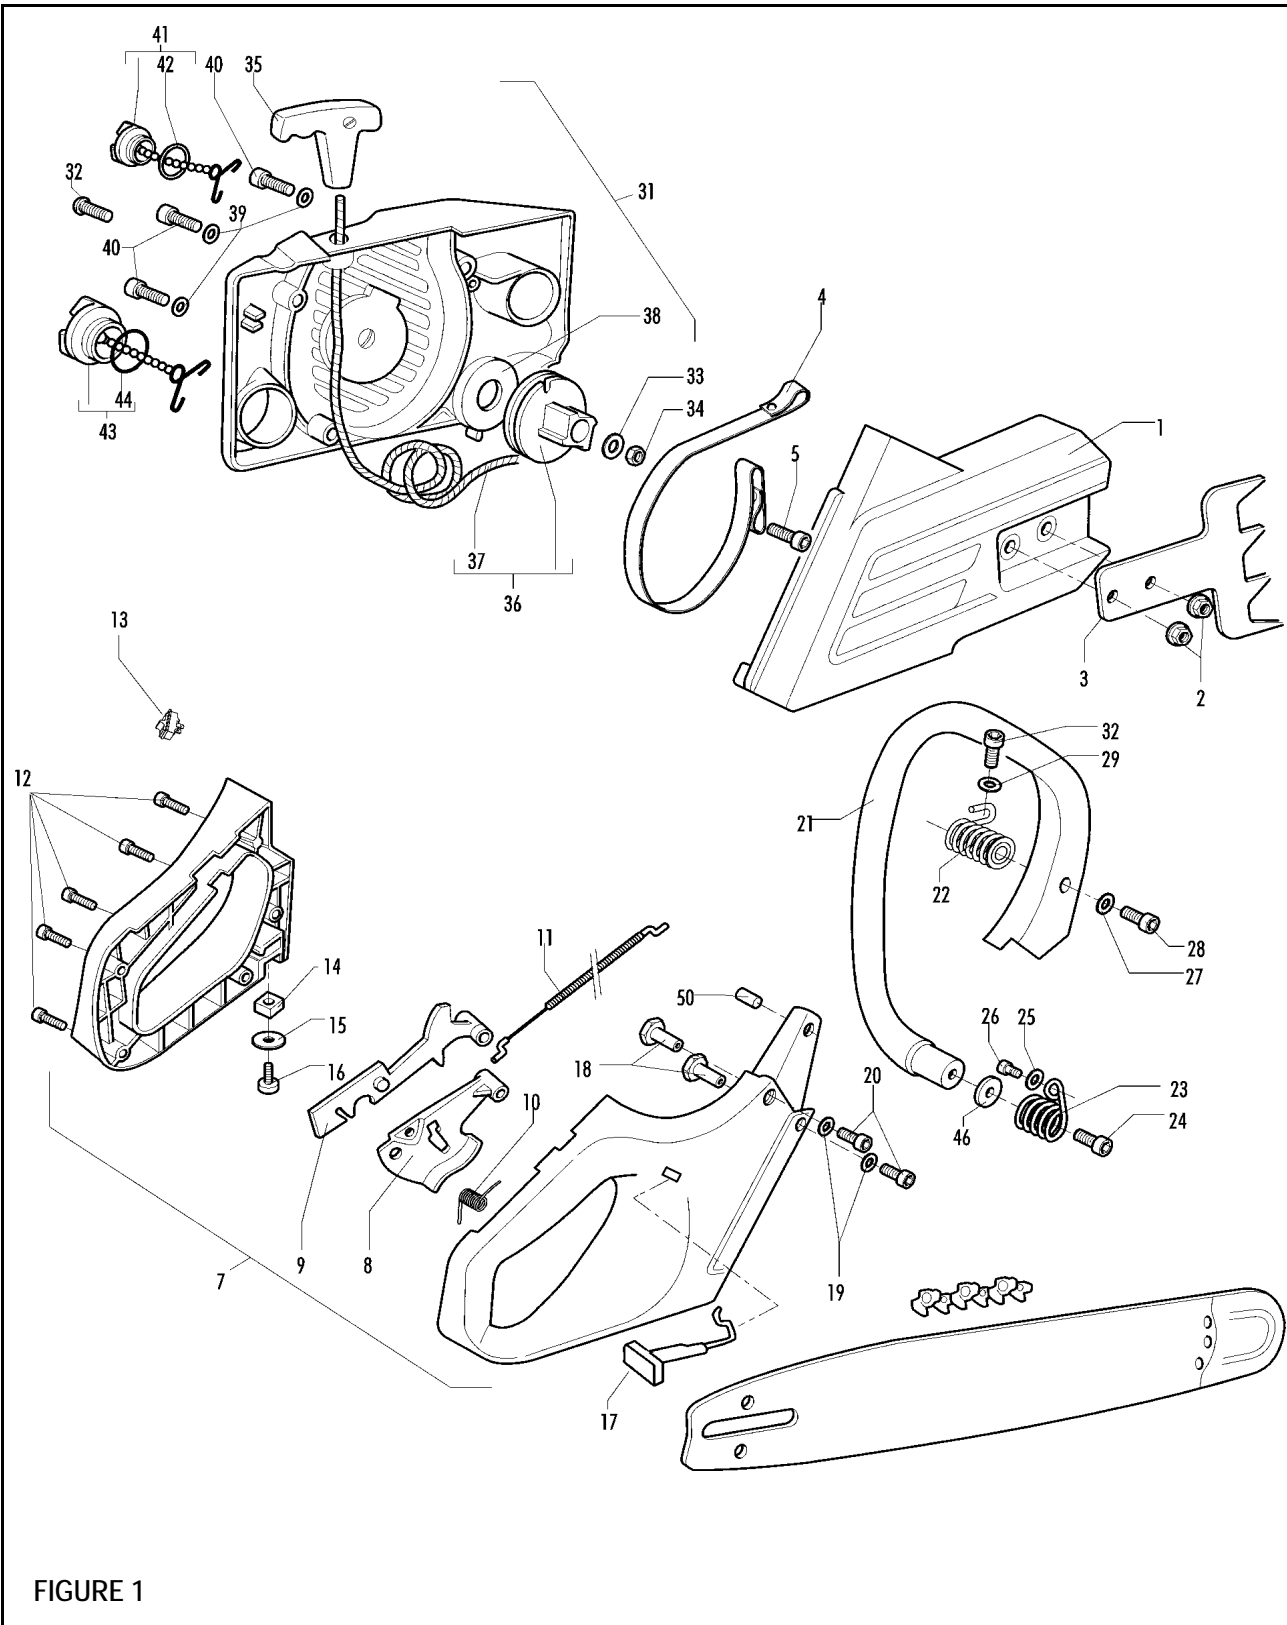

Service

FIGURE 1

Item	P/N McC	P/N ELX	Qty	DESCRIPTION

Item	P/N McC	P/N ELX	Qty	DESCRIPTION

FIGURE 1

C 1	248438	538248438	1	kit clutch cover
A 2	242501	538242501	2	nut M6
C 3	241993	538241993	1	spiked bumper
B 4	235073	538235073	1	band brake
5	235812	538235812	1	special brake screw
C 7	243027	538243027	1	rear handle assy
C 8	• 240301	538240301	1	throttle trigger
C 9	• 240302	538240302	1	safety trigger
10	• 240303	538240303	1	throttle trigger spring
C 11	• 240367	538240367	1	throttle cable assy
12	• 240862	538240862	5	screw 4x18
C 13	• 242439	538242439	1	switch
14	229524	538229524	1	nut M5
15	227259	538227259	1	washer
16	240845	538240845	1	screw
C 17	243025	538243025	1	choke knob assy
18	240315	538240315	2	nut
19	235248	538235248	2	washer M5
20	235802	538235802	2	screw M5x14
21	240281	538240281	1	front handle
B 22	241231	538241231	1	spring (38cc)
B 22	240289	538240289	1	spring (42cc, 46cc)
B 23	240285	538240285	1	spring
24	240354	538240354	1	screw 6x30
25	235248	538235248	1	washer M5
26	235802	538235802	1	screw M5x14
27	235248	538235248	1	washer M5
28	235803	538235803	1	screw M5x25
29	227259	538227259	1	washer
30	235802	538235802	1	screw M5x14
C 31	241854	538241854	1	starter assy
32	• 240316	538240316	1	screw M5x35
33	• 240921	538240921	1	washer
34	• 229208	538229208	1	nut M5
35	• 240884	538240884	1	starter handle
B 36	• 235372	538235372	1	pulley and rope
A 37	•• 235042	538235042	1	rope
B 38	• 235040	538235040	1	spring
39	235248	538235248	3	washer M5
40	236997	538236997	3	M5x30 screw
B 41	240866	538240866	1	oil cap assy
C 42	• 235511	538235511	1	O-ring (oil cap)
B 43	240865	538240865	1	fuel cap assy
C 44	• 235510	538235510	1	O-ring (fuel cap)
46	236934	538236934	1	washer
50	240323	538240323	1	spacer

A=ALTA ROTAZIONE
B=MEDIA ROTAZIONE
C=ALTA ROTAZIONE
NUOVI CODICI

A=HIGH MOVING
B=MEDIUM MOVING
C=SLOW MOVING
NEW P. NUMBERS

A=HAUTE DEMANDE
B=MOYENNE DEMANDE
C=BASSE DEMANDE
NOUVELLES REFERENCES

A=GROBE NACHFRAGE
B=MITTELMAESSIGE
C=WENIGE NACHFRAGE
NEU CODEX