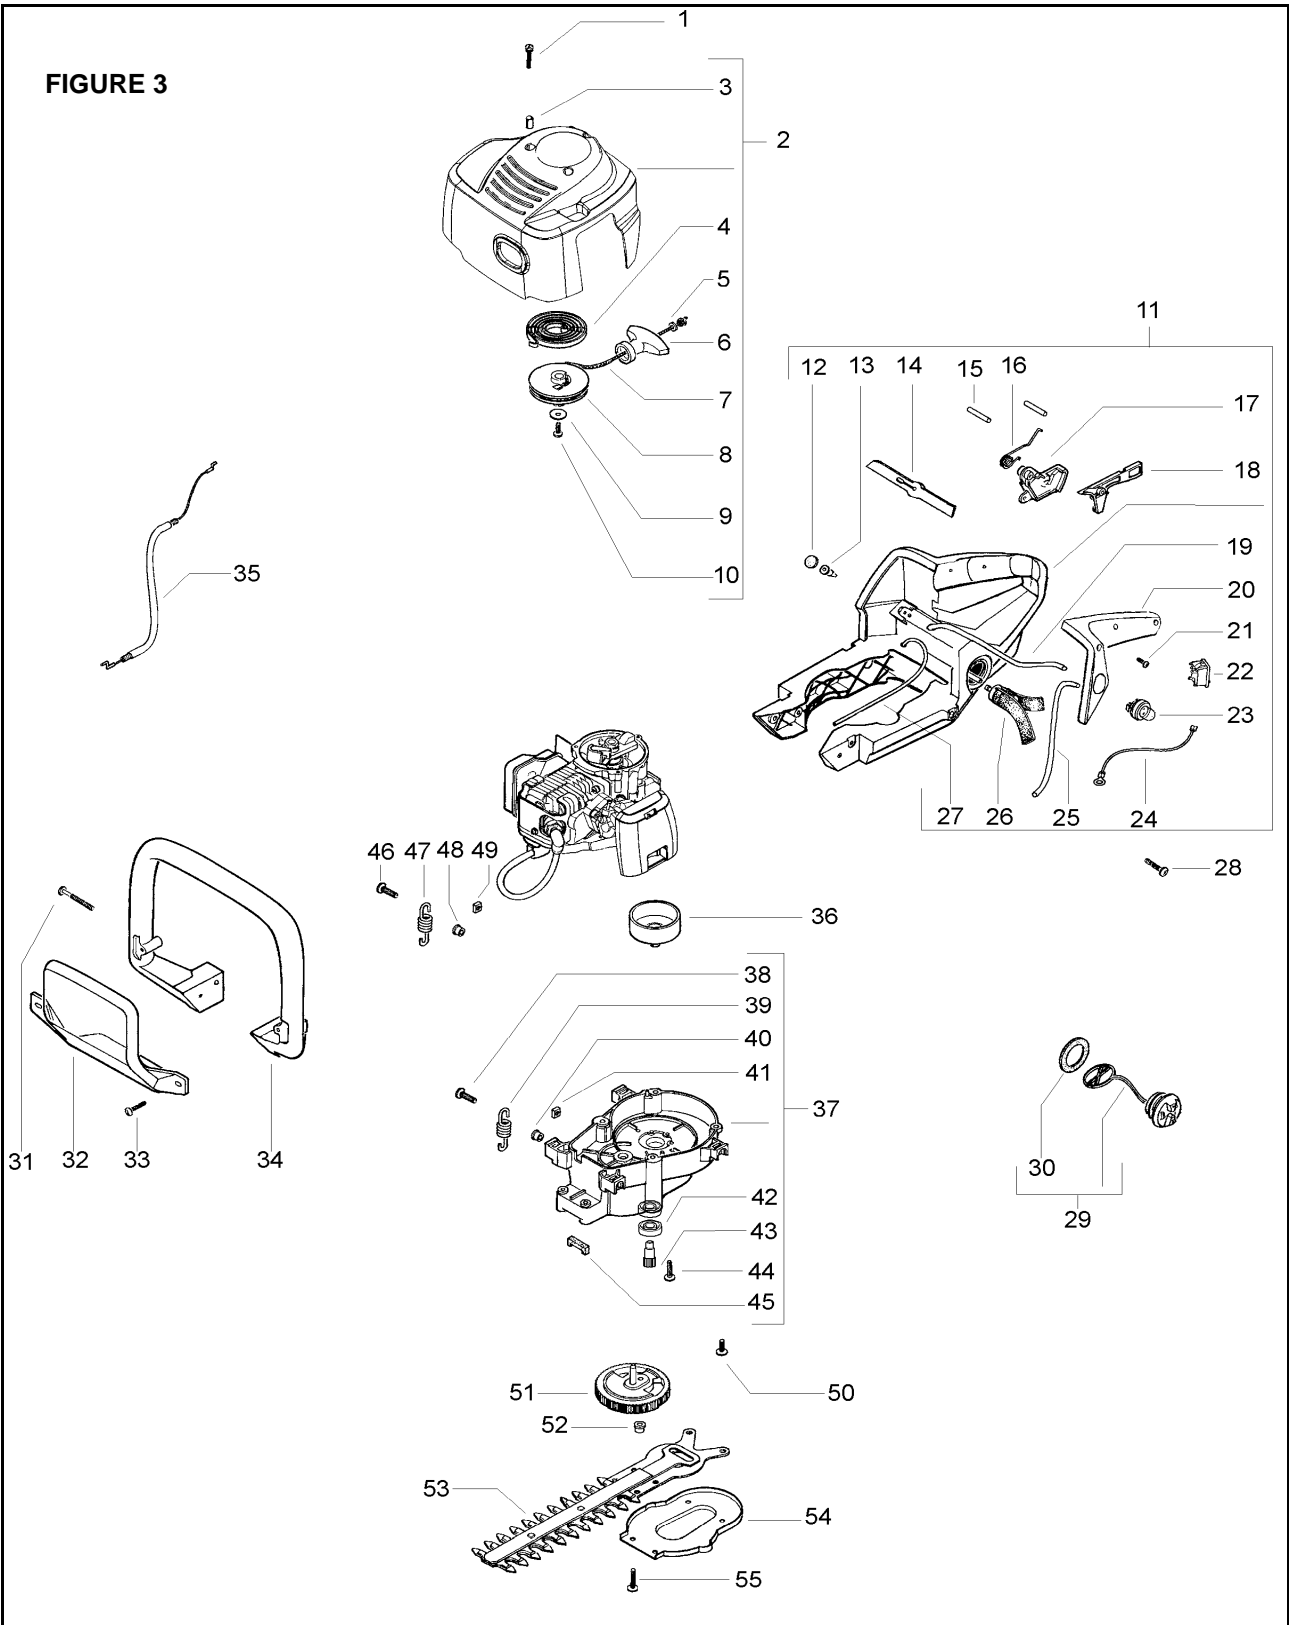

FIGURE 3

Item	P/N McC	P/N ELX	Qty	DESCRIPTION

Item	P/N McC	P/N ELX	Qty	DESCRIPTION

FIGURE 3

1	241963	538241963	3	screw M4x22
2	243316	538243316	1	cover assy
3	• 241617	538241617	3	bushing 5x10
B 4	• 241619	538241619	1	starter spring
5	• 235612	538235612	1	washer d.4x9x0,8
6	• 242852	538242852	1	starter's handle
A 7	• 241746	538241746	1	starter rope
B 8	• 241620	538241620	1	starter pulley
9	• 241703	538241703	1	washer d.4x16x0,8
10	• 240862	538240862	1	screw - self threading 4x18
C 11	• 241866	538241866	1	rear handle assy
C 12	• 241717	538241717	1	valve felt
C 13	• 322199	538322199	1	valve duckbill
14	• 241709	538241709	1	cable holder
15	• 241762	538241762	2	pin d.4x25,5
16	• 241637	538241637	1	spring
C 17	• 241635	538241635	1	throttle rigger
C 18	• 241636	538241636	1	safety lever
B 19	• 241777	538241777	1	mix pipe
20	• 241846	538241846	1	half handle left
21	• 240862	538240862	3	screw - self threading 4x18
C 22	• 228277	538228277	1	switch
C 23	• 224242-01	538022424	1	primer
24	• 241867	538241867	1	ground cable
B 25	• 241776	538241776	1	primer pipe
A 26	• 240452	538240452	1	pick up
B 27	• 241775	538241775	1	tube mix
28	111117	538111117	2	screw 10-14x1"
B 29	240865	538240865	1	fuel cap assy
C 30	• 235510	538235510	1	o-ring
31	219883	538219883	4	screw 10-14x1,69
32	241654	538241654	1	front handle protection
33	111117	538111117	2	screw 10-14x1"
34	241868	538241868	1	front handle
C 35	243251	538243251	1	gas cable
C 36	241771	538241771	1	clutch drum
37	249083	538249083	1	gear box assy
38	• 217936	538217936	2	screw 10-24x0,75
C 39	• 241634	538241634	2	spring
40	• 241765	538241765	2	bushing
41	• 218005	538218005	2	square nut 10-24
42	• 235897	538235897	2	ball bearing 10x26x8 (6000-2RS1)
43	• 225007-01	538225007	1	gear
44	• 218644	538218644	2	screw 10-14x0,75
45	• 241633	538241633	1	dust shield
46	217936	538217936	2	screw 10-24x0,75
C 47	241634	538241634	2	spring
48	241765	538241765	2	bushing
49	218005	538218005	2	square nut 10-24

50	227568	538227568	4	screw M4x20
C 51	242457	538242457	1	blade gear
B 52	242521	538242521	1	bushing
C 53	242584	538242584	1	22" blade assy
54	241761	538241761	1	gear box cover
55	111117	538111117	6	screw 10-14x1"

A=ALTA ROTAZIONE
B=MEDIA ROTAZIONE
C=ALTA ROTAZIONE
NUOVI CODICI

A=HIGH MOVING
B=MEDIUM MOVING
C=SLOW MOVING
NEW P. NUMBERS

A=HAUTE DEMANDE
B=MOYENNE DEMANDE
C=BASSE DEMANDE
NOUVELLES REFERENCES

A=GROBE NACHFRAGE
B=MITTELMAESSIGE
C=WENIGE NACHFRAGE
NEU CODEX