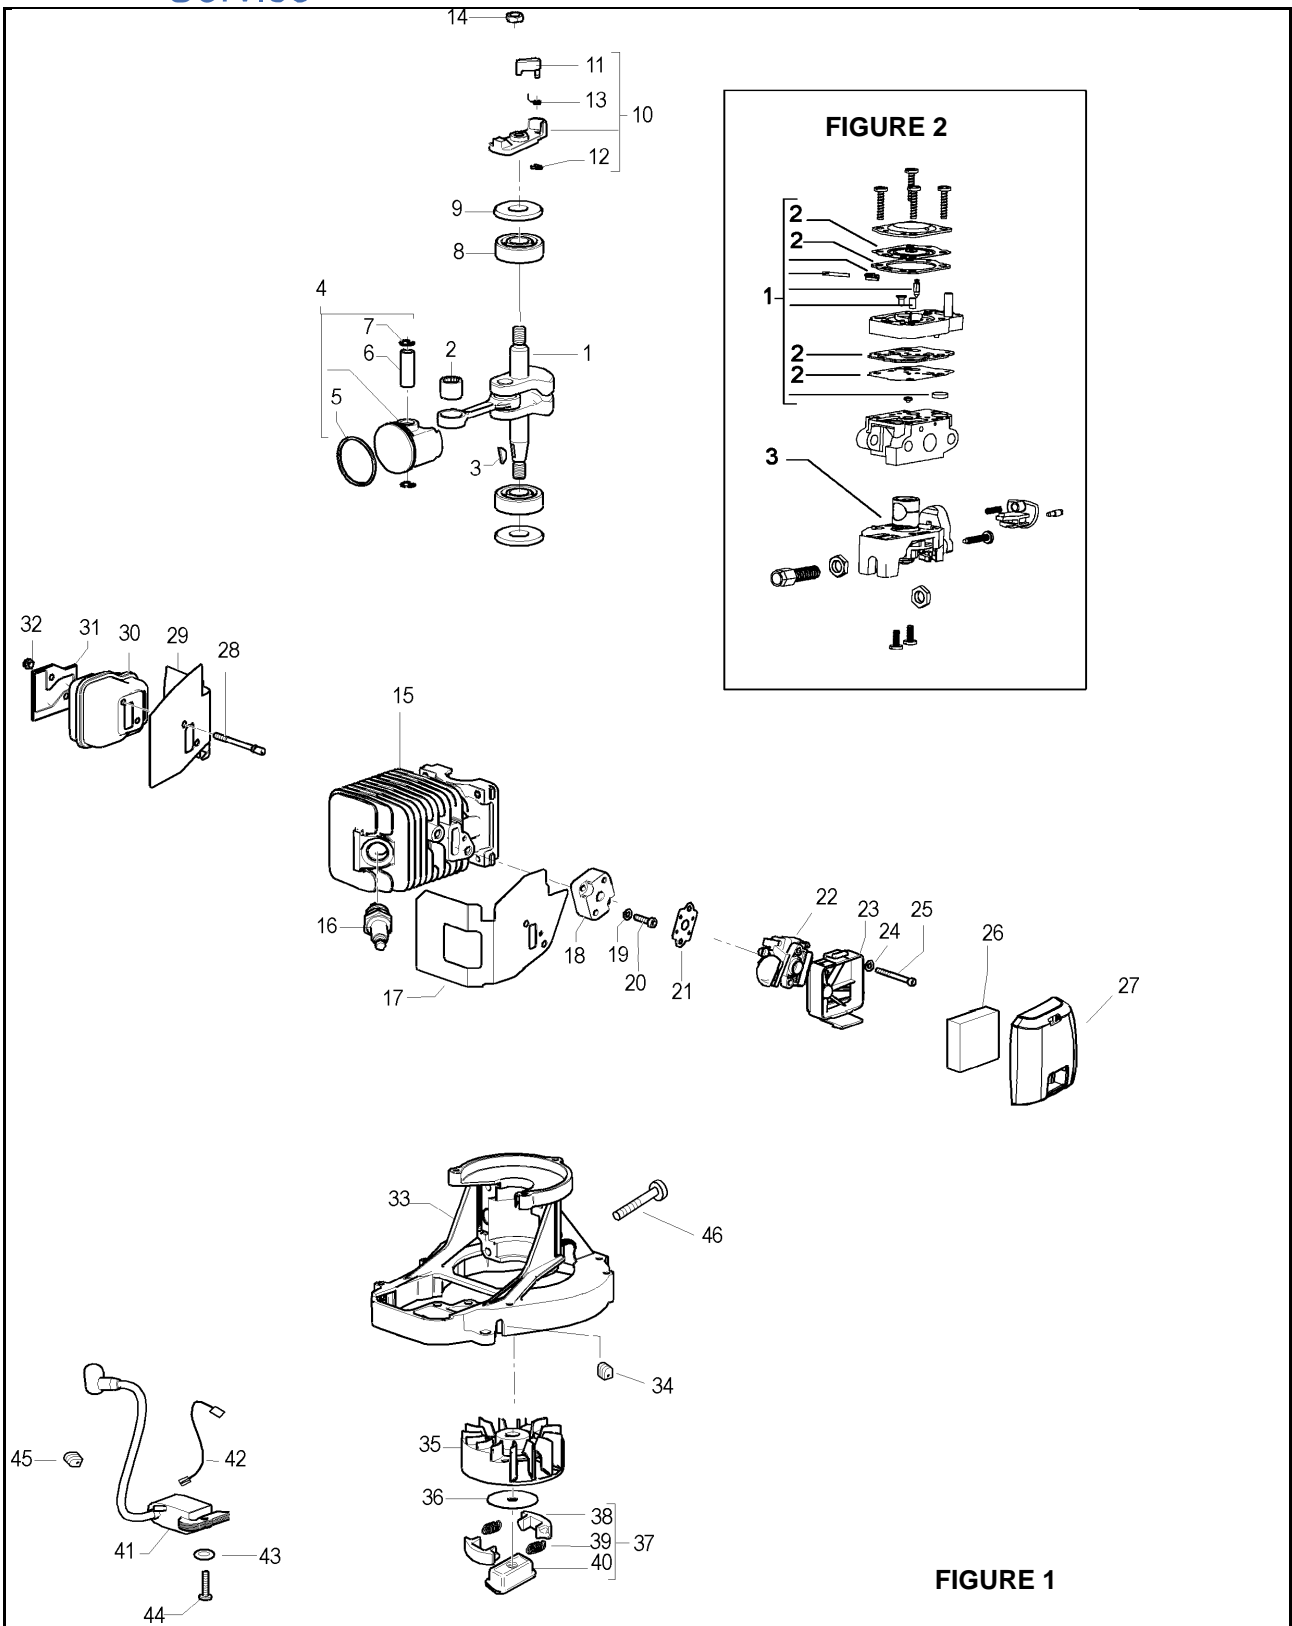

FIGURE 1

Item	P/N McC	P/N ELX	Qty	DESCRIPTION

Item	P/N McC	P/N ELX	Qty	DESCRIPTION

FIGURE 1

FIGURE 2 ZAMA RC1-X882B, RC1-M45

1	242003	538242003	1	crankshaft assy
C 2	235742	538235742	1	needle bearing 9x14x12
C 3	227631	538227631	1	key
4	248177	538248177	1	piston kit
C 5	• 240002	538240002	1	piston ring
B 6	• 241735	538241735	1	piston pin
C 7	• 235008	538235008	2	snap ring
C 8	241594	538241594	2	ball bearing
C 9	242994	538242994	2	seal
10	241784	538241784	1	starter pawl assy
11	• 241781	538241781	1	ratchet
C 12	• 111088	538111088	1	snap ring
13	• 241782	538241782	1	spring
14	241624	538241624	1	nut M8
15	242803	538242803	1	cylinder
16	92879	538092879	1	spark plug RDJ8J
17	242860	538242860	1	cylinder spacer gasket
C 18	242287	538242287	1	carb. Spacer
19	235248	538235248	2	washer d. 5x10x1
20	242174	538242174	2	screw M5x20
21	242325	538242325	1	spacer/carb. Gasket
22	FIGURE 2			
23	242420	538242420	1	air filter housing
24	235248	538235248	2	washer
25	235808	538235808	2	screw M5x50
26	242425	538242425	1	air filter
27	243318	538243318	1	air filter cover
A 28	242037	538242037	2	muffler stud bolt
C 29	242517	538242517	1	gasket
30	242131	538242131	1	muffler
C 31	322231	538322231	1	exhaust baffle
C 32	235642	538235642	2	nut M5 self locking
33	242802	538242802	1	engine carter
34	241607	538241607	1	wire grommet
35	241796	538241796	1	flywheel
36	241604	538241604	1	clutch dust shield
B 37	241793	538241793	1	clutch assy
38	• 241743	538241743	2	clutch shoe
A 39	• 241794	538241794	2	clutch spring
40	• 241789	538241789	1	clutch rotor
41	241749	538241749	1	ignition coil
42	241630	538241630	1	ignition cable/ switch
43	235248	538235248	2	washer d. 5x10x1
C 44	235806	538235806	2	screw M5x20
45	236322	538236322	1	grommet
46	227565	538227565	4	screw 5x25-12,9

C -	242498	538242498		carburettor
B 1	• 249803	538249803	1	carburettor repair kit
A 2	•• 249802	538249802	1	diaphragm+gasket kit
3	249804	538249804	1	Cover set. Rotor

A=ALTA ROTAZIONE
B=MEDIA ROTAZIONE
C=ALTA ROTAZIONE
NUOVI CODICI

A=HIGH MOVING
B=MEDIUM MOVING
C=SLOW MOVING
NEW P. NUMBERS

A=HAUTE DEMANDE
B=MOYENNE DEMANDE
C=BASSE DEMANDE
NOUVELLES REFERENCES

A=GROBE NACHFRAGE
B=MITTELMAESSIGE
C=WENIGE NACHFRAGE
NEU CODEX