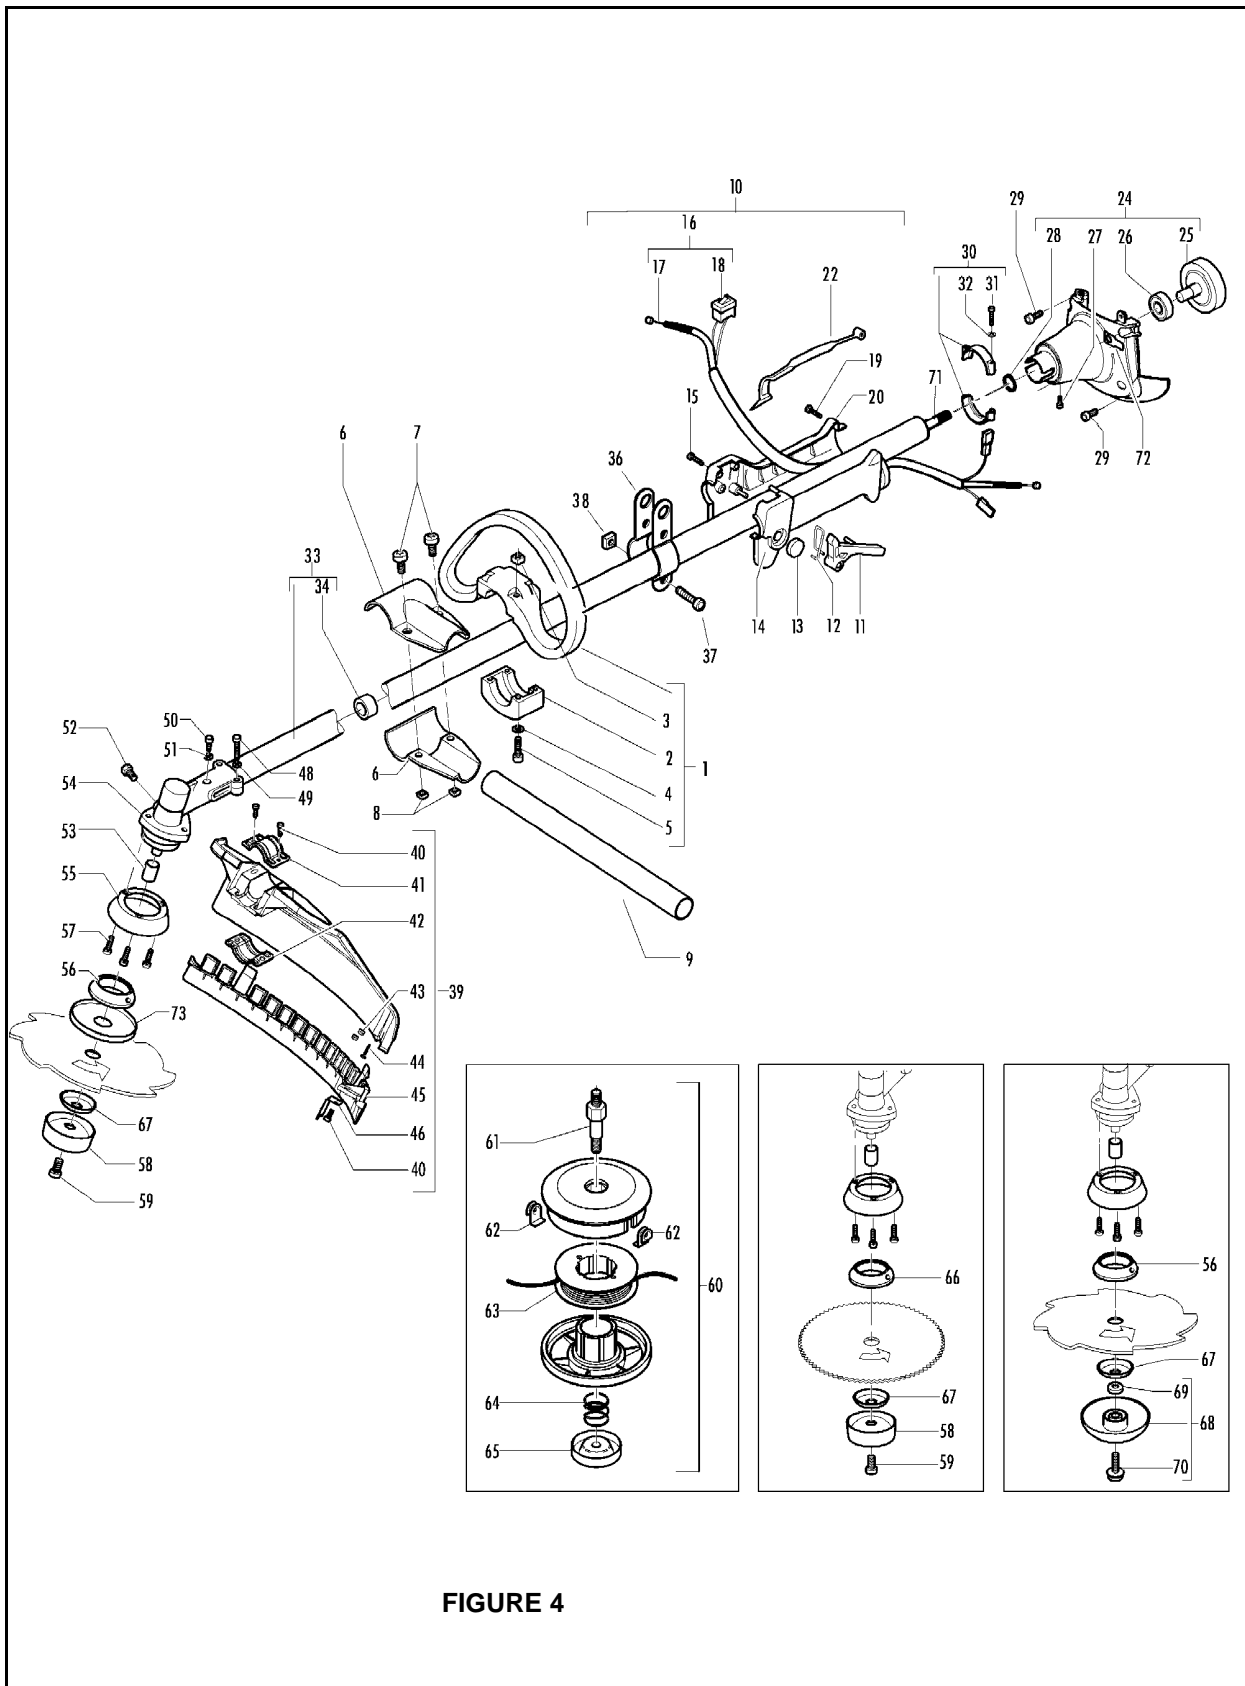

A=GROBE NACHFRAGE
 B=MITTELMAESSIGE
 C=WENIGE NACHFRAGE
 NEU CODEX

Service

FIGURE 4

Item	P/N McC	P/N ELX	Qty	DESCRIPTION
------	---------	---------	-----	-------------

FIGURE 4

1	227068	538227068	1	loop handle ass'y
2	• 227046	538227046	1	clamp
3	• 236642	538236642	4	nut M6
4	• 236936	538236936	4	washer
5	• 228320	538228320	4	screw M6x45
6	228146	538228146	2	barrier clamp
7	235911	538235911	2	screw M6x12
8	236642	538236642	2	nut M6
9	246864	538246864	1	barrier
10	242718	538242718	1	handle ass'y
11	• 241296	538241296	1	throttle trigger
12	• 240091	538240091	1	throttle trigger spring
13	• 241292	538241292	1	cap
14	249837	538249837	1	handle (left half)
15	• 240833	538240833	4	screw 3x20
C 16	• 242719	538242719	1	wires ass'y
C 17	•• 242720	538242720	1	throttle cable
C 18	•• 236394	538236394	1	switch
19	• 240618	538240618	2	screw 3x16
20	• 229836	538229836	1	handle (right half)
22	• 229819	538229819	1	safety trigger
24	242624	538242624	1	a/v mount ass'y
25	• 227284	538227284	1	clutch drum
26	• 235918	538235918	1	bearing
27	• 235802	538235802	1	screw M5x14
28	• 236378	538236378	1	seeger ring
29	242784	538242784	4	screw M5x25
30	248805	538248805	1	clamp ass'y
31	• 248804	538248804	2	screw M5x30
32	• 236529	538236529	2	grower d.5
33	227233	538227233	1	25x1485 shaft
34	• 228192	538228192	5	bushing ass'y
36	228152	538228152	2	half hook
37	235911	538235911	2	screw M6x12
38	236642	538236642	2	nut M6
A 39	248959	538248959	1	d.25 safety guard ass'y
40	• 227563	538227563	4	M5x16 screw
41	• 242629	538242629	1	upper clamp
42	• 242752	538242752	1	lower clamp
43	• 229208	538229208	2	nut M5
44	• 240862	538240862	1	screw 4x18
45	• 242644	538242644	1	string head guard
46	• 241973	538241973	1	line cutter
48	235804	538235804	2	M5x30 screw
49	236529	538236529	2	grower d.5
50	236381	538236381	1	M5x10 screw