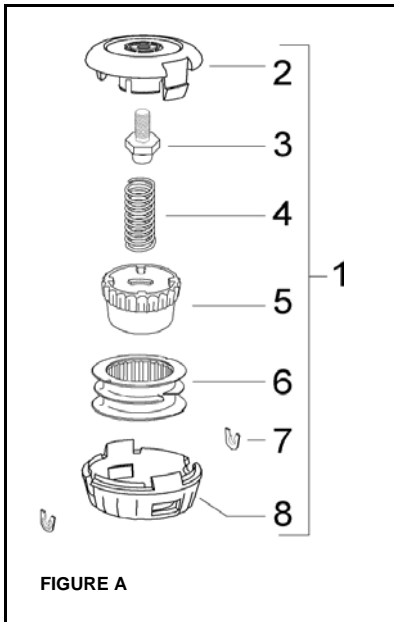

Item	P/N McC	P/N ELX	Qty	DESCRIPTION
------	---------	---------	-----	-------------

51	236529	538236529	1	grower d.5
52	240151	538240151	1	screw M8x10
53	247272	538247272	1	spacer
54	241426	538241426	1	gear box ass'y
B 55	240767	538240767	1	flange guard
B 56	242410	538242410	1	flange guard
57	240688	538240688	3	screw/washer
B 58	236596	538236596	1	hub
B 59	229842	538229842	1	screw M10x16
B 60	240853B	538040853	1	string head ass'y
61	• 240850	538240850	1	M10 rod
62	• 241154	538241154	2	eyelet
63	• 247395B	538047395	1	D2.4 spool+line
64	• 240852	538240852	1	spring
B 65	• 241153	538241153	1	String head nut
B 66	242475	538242475	1	flange
B 67	229834	538229834	1	flange
B 68	240809	538240809	1	hub ass'y
B 69	• 240807	538240807	1	spacer
B 70	• 240806	538240806	1	rod
71	228109	538228109	1	drive shaft
72	228139	538228139	1	faston
B 73	241155	538241155	1	string head shield

A=GROBE NACHFRAGE
 B=MITTELMAESSIGE
 C=WENIGE NACHFRAGE
 NEU CODEX

FIGURE A

A	1	531025002	531025002	1	P 35 trimmer head
	2	• 537421501	537421501	1	body
	3	• 537427901	537427901	1	adapter P35
C	4	• 537186001	537186001	1	spring T35
C	5	• 537421801	537421801	1	knob
C	6	• 537421701	537421701	1	spool
C	7	• 537419701	537419701	2	bushing
	8	• 537421601	537421601	1	cover