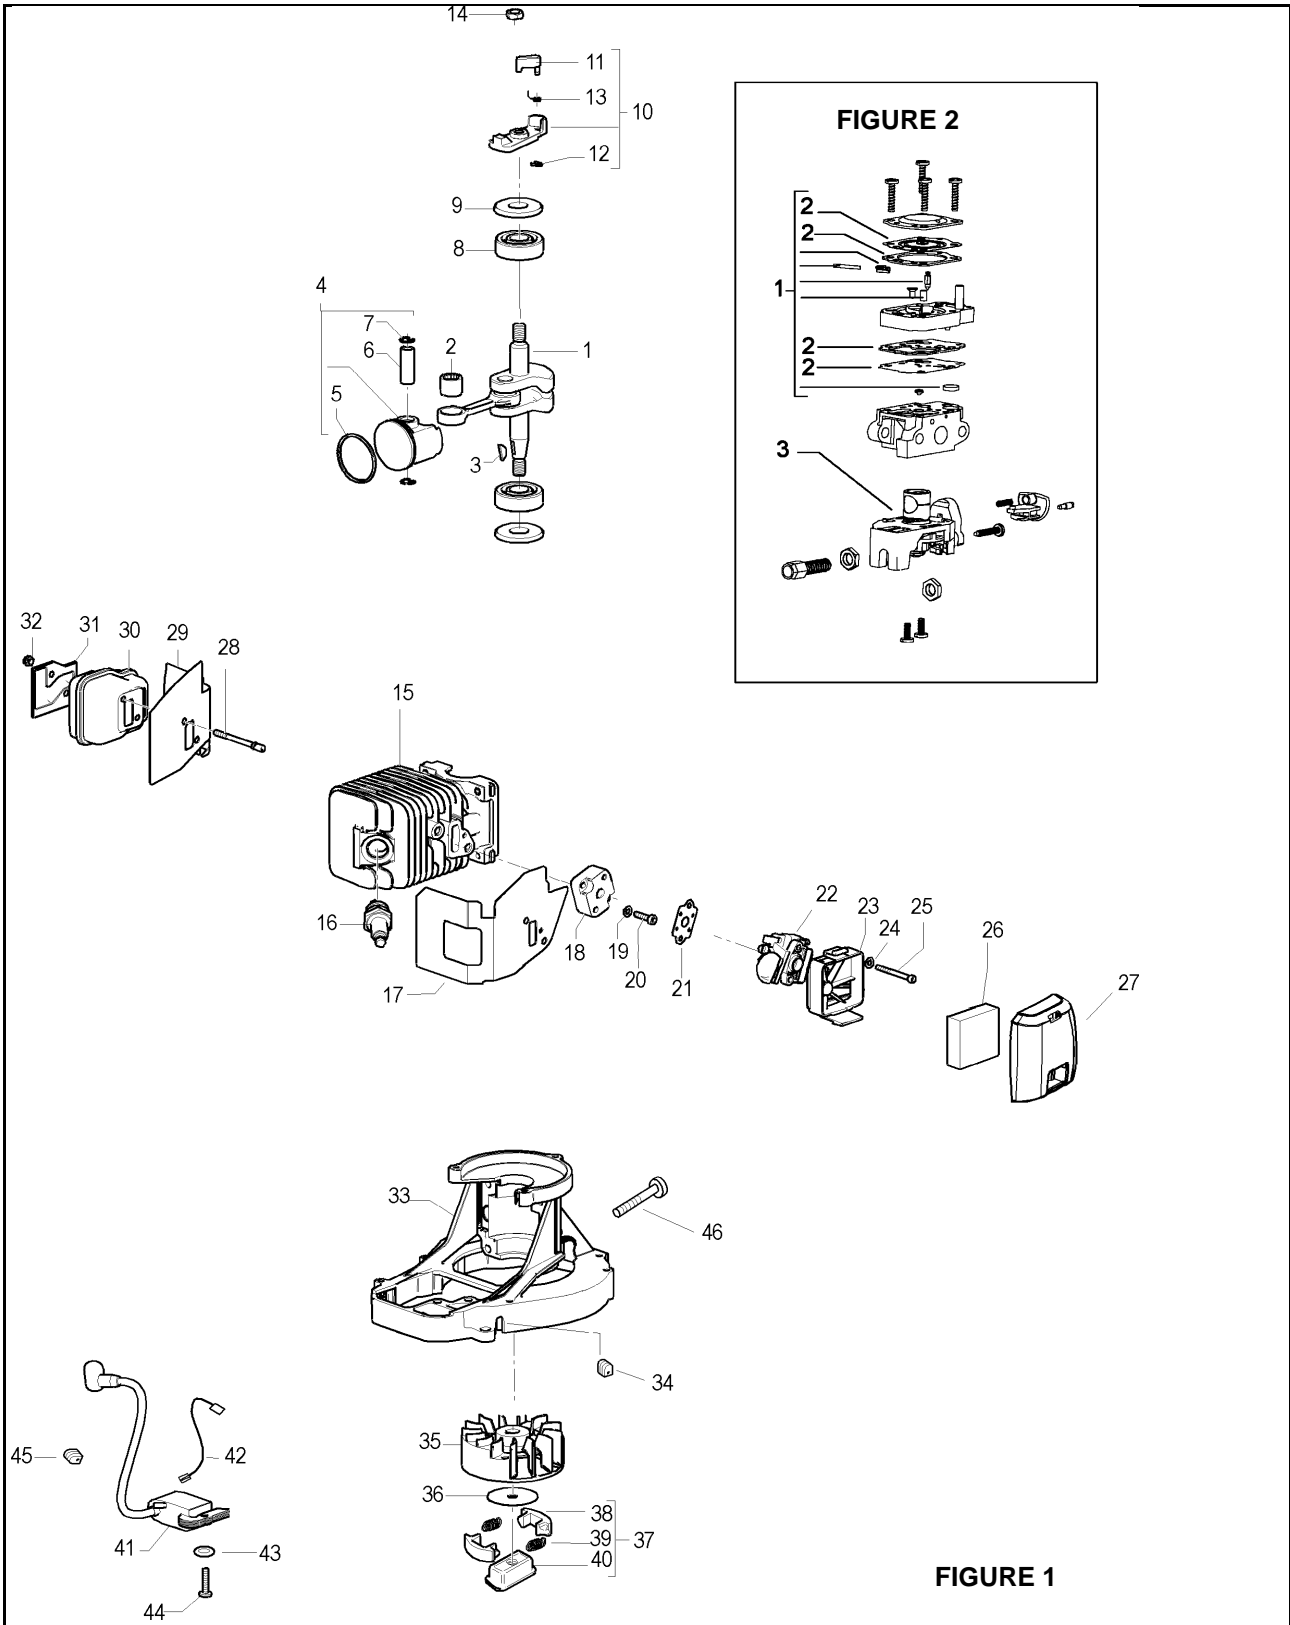

Item	P/N McC	P/N ELX	Qty	DESCRIPTION

Item	P/N McC	P/N ELX	Qty	DESCRIPTION

FIGURE 1

FIGURE 2 ZAMA RC1-X882B, RC1-M45

1	242003	538242003	1	crankshaft assy
C 2	235742	538235742	1	needle bearing 9x14x12
C 3	227631	538227631	1	key
4	248177	538248177	1	piston kit
C 5	• 240002	538240002	1	piston ring
B 6	• 241735	538241735	1	piston pin
C 7	• 235008	538235008	2	snap ring
C 8	241594	538241594	2	ball bearing
C 9	242994	538242994	2	seal
10	241784	538241784	1	starter pawl assy
11	• 241781	538241781	1	ratchet
C 12	• 111088	538111088	1	snap ring
13	• 241782	538241782	1	spring
14	241624	538241624	1	nut M8
15	242803	538242803	1	cylinder
16	92879	538092879	1	spark plug RDJ8J
17	242860	538242860	1	cylinder spacer gasket
C 18	242287	538242287	1	carb. Spacer
19	235248	538235248	2	washer d. 5x10x1
20	242174	538242174	2	screw M5x20
21	242325	538242325	1	spacer/carb. Gasket
22	FIGURE 2			
23	242420	538242420	1	air filter housing
24	235248	538235248	2	washer
25	235808	538235808	2	screw M5x50
26	242425	538242425	1	air filter
27	243215	538243215	1	air filter cover
A 28	242037	538242037	2	muffler stud bolt
C 29	242517	538242517	1	gasket
30	242131	538242131	1	muffler
C 31	322231	538322231	1	exhaust baffle
C 32	235642	538235642	2	nut M5 self locking
33	242802	538242802	1	engine carter
34	241607	538241607	1	wire grommet
35	241796	538241796	1	flywheel
36	241604	538241604	1	clutch dust shield
B 37	241793	538241793	1	clutch assy
38	• 241743	538241743	2	clutch shoe
A 39	• 241794	538241794	2	clutch spring
40	• 241789	538241789	1	clutch rotor
41	241749	538241749	1	ignition coil
42	241630	538241630	1	ignition cable/ switch
43	235248	538235248	2	washer d. 5x10x1
C 44	235806	538235806	2	screw M5x20
45	236322	538236322	1	grommet
46	227565	538227565	4	screw 5x25-12,9

C -	242498	538242498		carburettor
B 1	• 249803	538249803	1	carburettor repair kit
A 2	•• 249802	538249802	1	diaphragm+gasket kit
3	249804	538249804	1	Cover set. Rotor

A=ALTA ROTAZIONE
B=MEDIA ROTAZIONE
C=ALTA ROTAZIONE
NUOVI CODICI

A=HIGH MOVING
B=MEDIUM MOVING
C=SLOW MOVING
NEW P. NUMBERS

A=HAUTE DEMANDE
B=MOYENNE DEMANDE
C=BASSE DEMANDE
NOUVELLES REFERENCES

A=GROBE NACHFRAGE
B=MITTELMAESSIGE
C=WENIGE NACHFRAGE
NEU CODEX