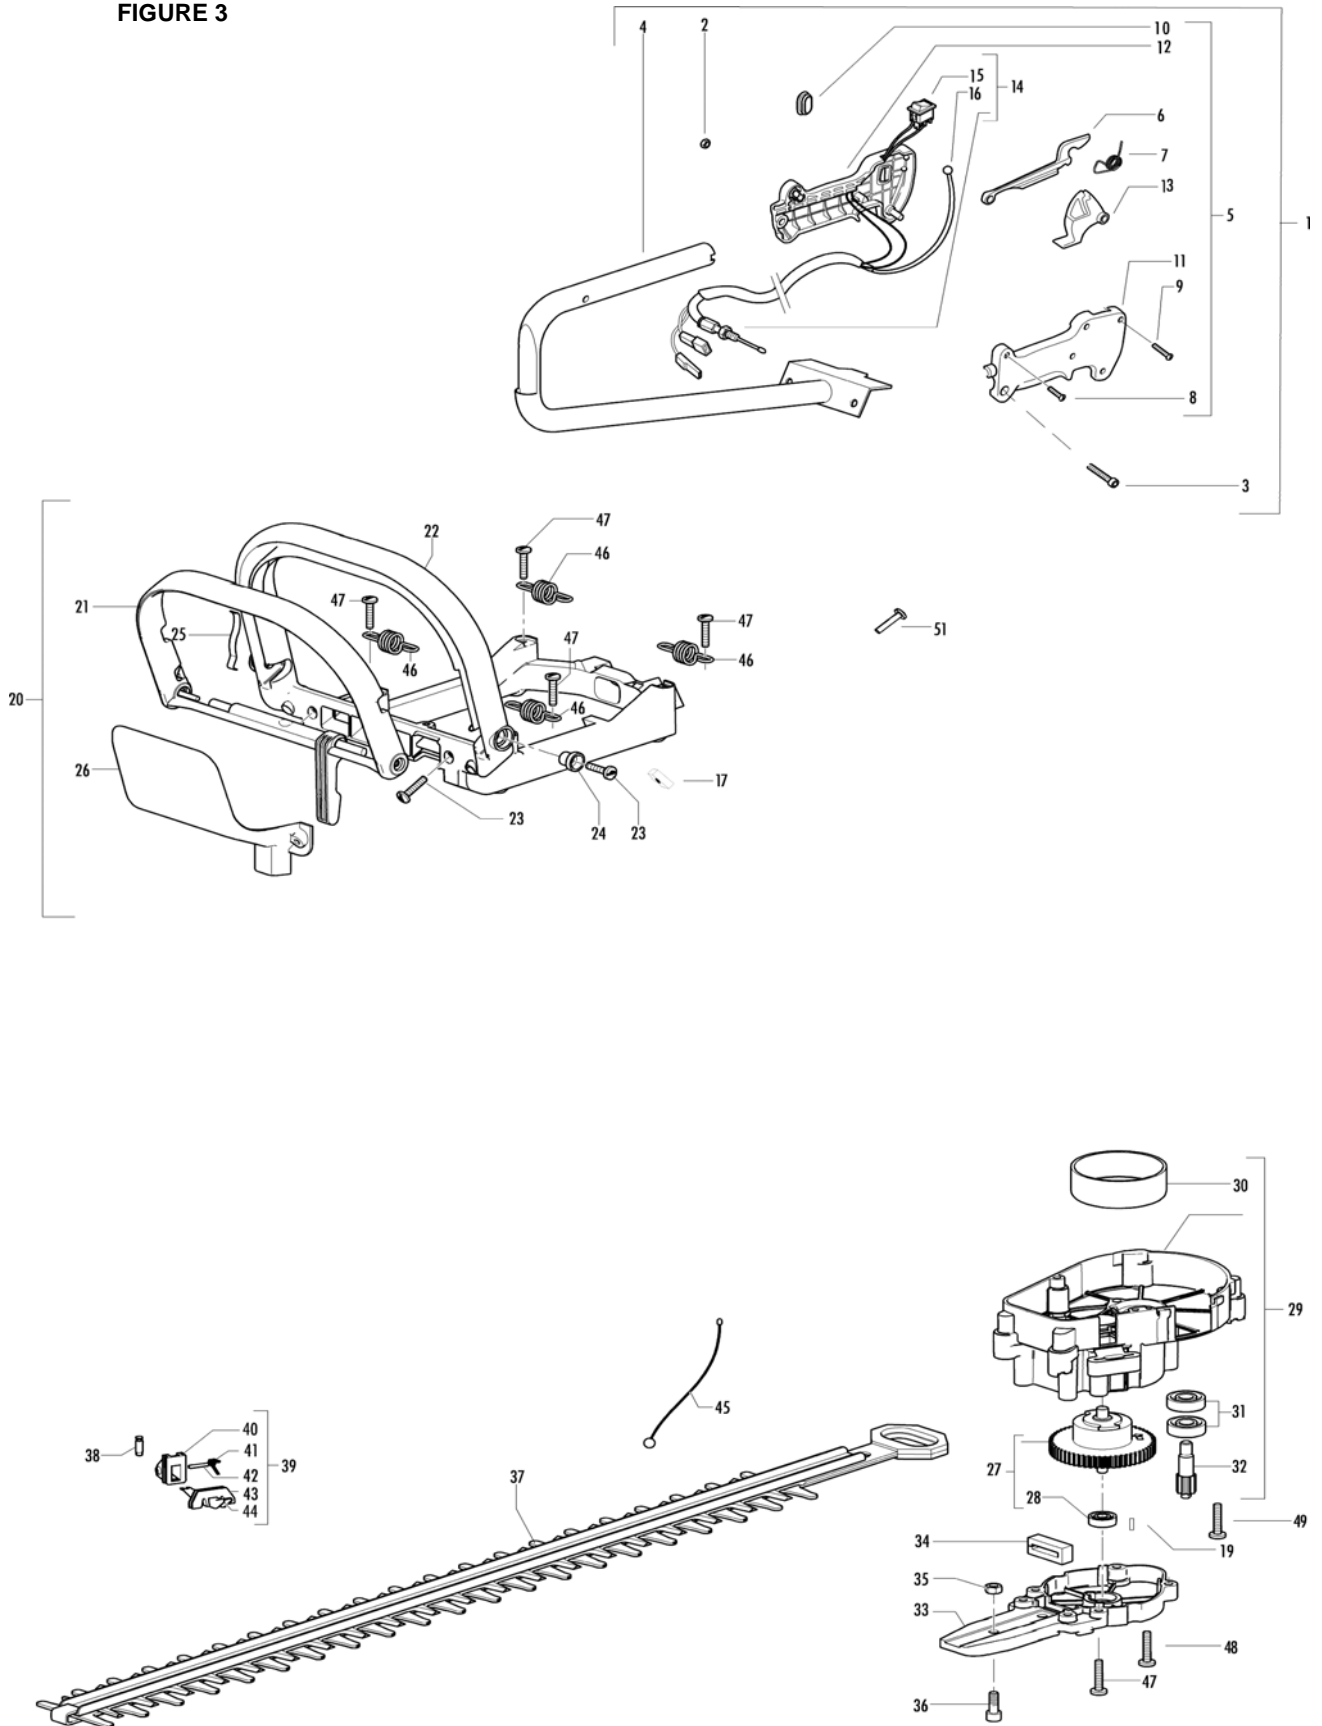

FIGURE 3

Item	P/N McC	P/N ELX	Qty	DESCRIPTION
FIGURE 3				
1	242561	538242561	1	rear handle ass'y
2	• 235216	538235216	1	nut M5
3	• 235804	538235804	1	screw M5x30
4	• 242562	538242562	1	rear handle
5	• 242563	538242563	1	trigger ass'y
6	•• 229820	538229820	1	safety lever
7	•• 240091	538240091	1	trigger spring
8	•• 240618	538240618	2	screw 3x16
9	•• 240833	538240833	3	screw 3x20
10	•• 241292	538241292	1	handle cap
11	•• 241293	538241293	1	1/2 handle right
12	•• 241294	538241294	1	1/2 handle left
13	•• 241295	538241295	1	trigger
C 14	•• 242564	538242564	1	cable/wires ass'y
15	••• 236394	538236394	1	switch
C 16	••• 242593	538242593	1	safety cable
17	229524	538229524	2	nut
19	242493	538242493	1	pin
20	248911	538248911	1	frame ass'y
21	• 242300	538242300	1	safety handle
22	• 242987	538242987	1	frame
23	• 111117	538111117	4	screw 10-14x1
24	• 242305	538242305	2	bush
25	• 242306	538242306	2	spring
C 26	• 242286	538242286	1	front handle protection
27	242430	538242430	1	blades brake ass'y
28	00216404	538216404	1	bearing
C 29	249766	538249766	1	clutch cover ass'y
30	• 242310	538242310	1	clutch drum
31	• 235897	538235897	2	bearing 6000 2RS
32	• 242312	538242312	1	gear
33	242302	538242302	1	gear box cover
B 34	242314	538242314	1	felt shield
35	235912	538235912	2	M6 nut
36	236527	538236527	2	screw M6x16
37	242497	538242497	1	blades ass'y (65 cm)
38	242329	538242329	1	pin
39	242318	538242318	1	brake coupling ass'y
40	• 242301	538024230	1	blade brake support
41	• 242321	538242321	1	spring
42	• 242319	538242319	1	pin
43	• 242316	538242316	1	cable guide
44	• 242320	538242320	1	blade brake lever
C 45	242494	538242494	1	gas wire
C 46	242307	538242307	4	spring
47	111117	538111117	14	screw 10-14X1"
48	218644	538218644	2	screw 10-14X.75
49	241963	538241963	4	screw M4x22
51	242988	538242988	2	screw M5x25

Item	P/N McC	P/N ELX	Qty	DESCRIPTION

A=ALTA ROTAZIONE
B=MEDIA ROTAZIONE
C=ALTA ROTAZIONE
NUOVI CODICI

A=HIGH MOVING
B=MEDIUM MOVING
C=SLOW MOVING
NEW P. NUMBERS

A=HAUTE DEMANDE
B=MOYENNE DEMANDE
C=BASSE DEMANDE
NOUVELLES REFERENCES

A=GROBE NACHFRAGE
B=MITTELMAESSIGE
C=WENIGE NACHFRAGE
NEU CODEX