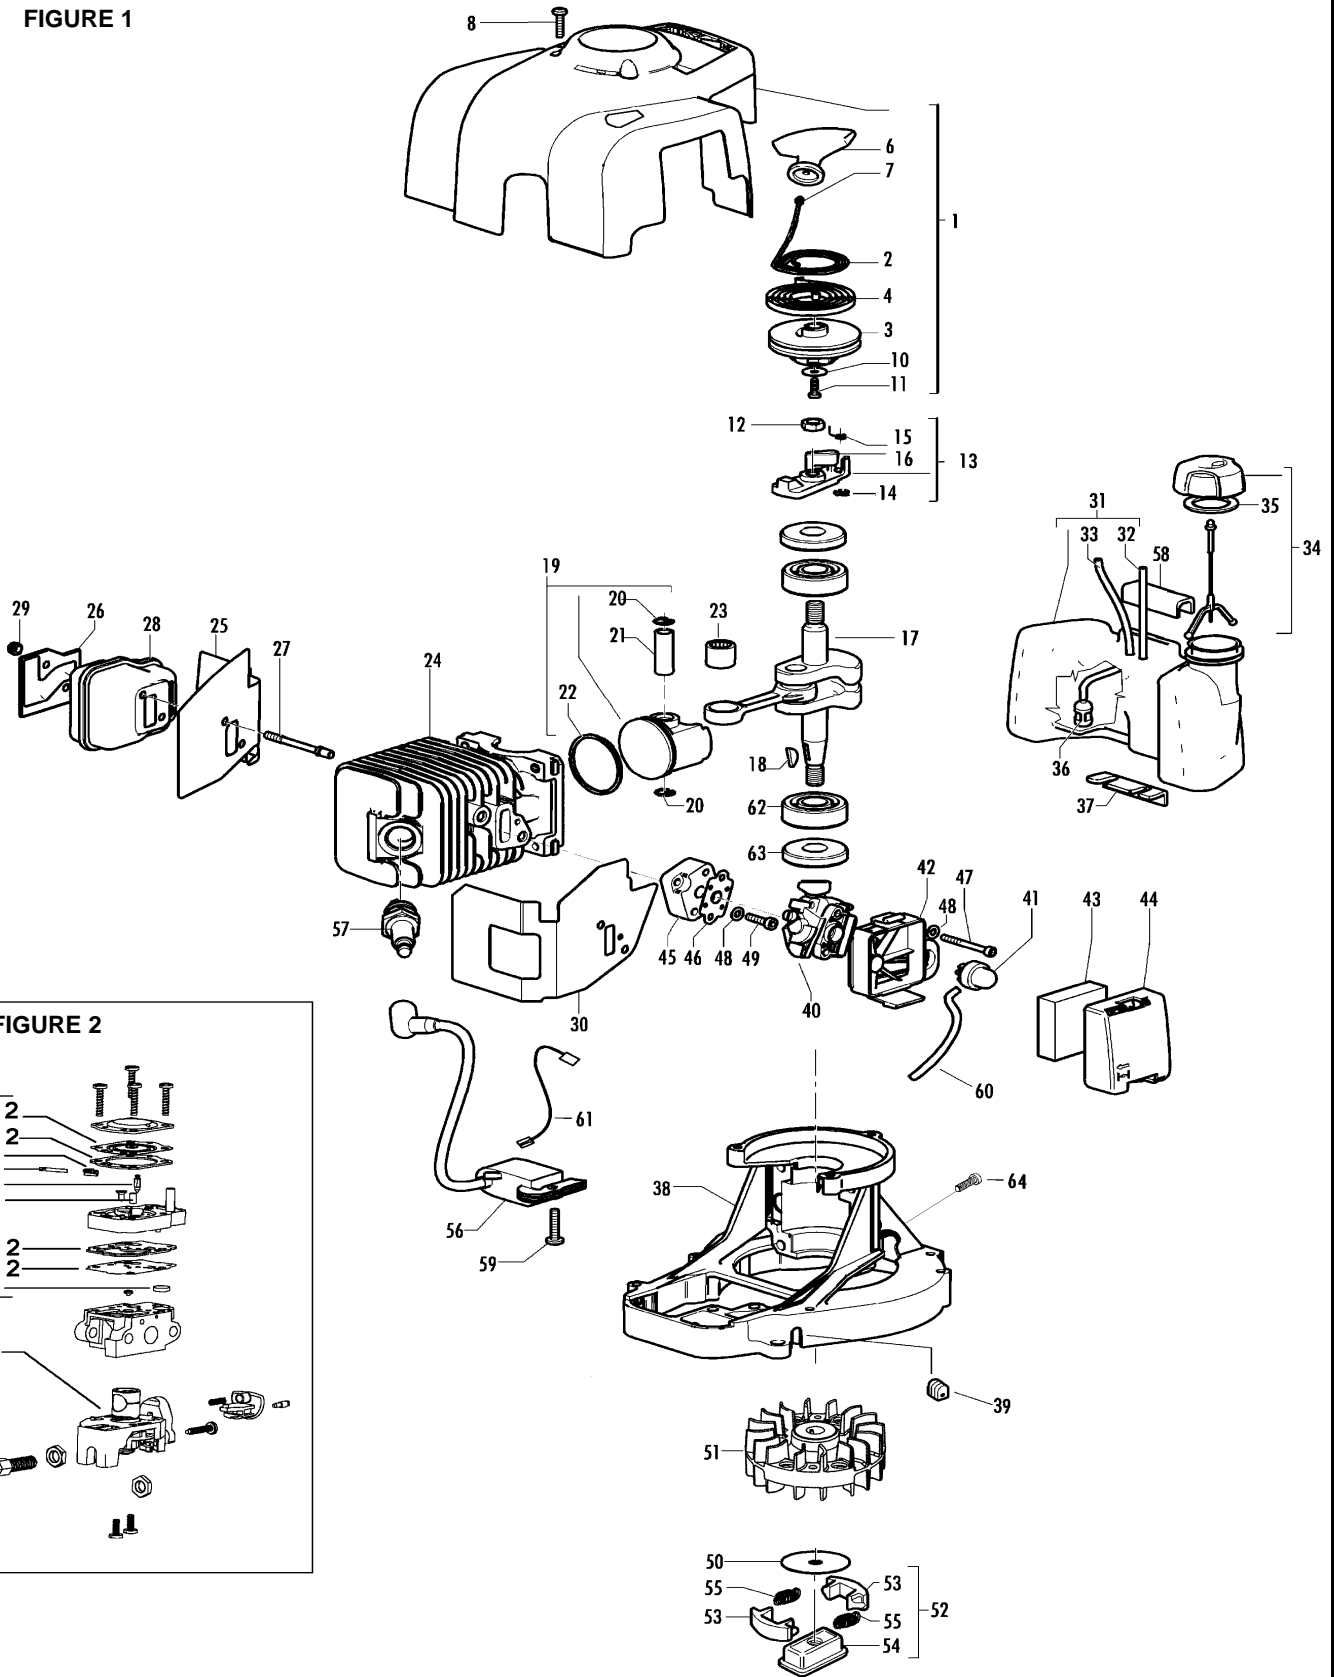

FIGURE 2

FIGURE 1

Item	P/N McC	P/N ELX	Qty	DESCRIPTION
FIGURE 1				
C 1	243667	538243667	1	starter ass'y
A 2	• 241746	538241746	1	rope
B 3	• 241620	538241620	1	starter pulley
B 4	• 241619	538241619	1	spring
5	• 242042	538242042	1	rope guide
6	• 241778	538241778	1	starter handle
7	• 235612	538235612	1	washer
8	• 241963	538241963	3	screw 4x22
10	• 241703	538241703	1	washer
11	• 241077	538241077	1	screw 4x14
12	241624	538241624	1	M8 nut
13	243682	538243682	1	starter pawl ass'y
14	• 111088	538111088	1	snap ring
15	• 241782	538241782	1	spring
16	• 241781	538241781	1	pawl
17	243486	538243486	1	crank shaft assy
C 19	248177	538248177	1	piston kit
20	• 235008	538235008	2	snap ring
21	• 241735	538241735	1	piston pin
B 22	• 240002	538240002	1	piston ring
C 23	235742	538235742	1	needle bearing
C 24	242803	538242803	1	cylinder
C 25	242517	538242517	1	gasket
26	322231	538322231	1	outlet plate
27	242037	538242037	2	stud bolt
28	242131	538242131	1	muffler
29	235642	538235642	2	M5 nut
B 30	242516	538242516	1	Gasket
C 31	242492	538242492	1	fuel tank ass'y
B 32	• 229789	538229789	1	primer hose
B 33	• 242491	538242491	1	fuel hose
34	242484	538242484	1	fuel cap assy
35	• 236564	538236564	1	gasket
A 36	242505	538242505	1	pick up
37	242038	538242038	1	fuel tank grommet (lower)
38	242802	538242802	1	crankcase
39	242895	538242895	1	wires grommet
40	FIGURE 2			
41	224242-01	538022424	1	primer
42	242420	538242420	1	air filter box
B 43	242425	538242425	1	air filter
C 44	242482	538242482	1	air filter cover
C 45	242287	538242287	1	carb. spacer
A 46	242325	538242325	1	gasket
47	235808	538235808	2	screw M5x50
48	235248	538235248	4	washer
49	235806	538235806	2	screw 5x20
50	241604	538241604	1	clutch dust shield
51	243773	538243773	1	flywheel

Item	P/N McC	P/N ELX	Qty	DESCRIPTION
B 52	241793	538241793	1	clutch assy
53	• 241743	538241743	2	clutch shoe
54	• 241789	538241789	1	clutch hub
A 55	• 241794	538241794	2	spring
C 56	243524	538243524	1	ignition coil
A 57	92879	538092879	1	spark RDJ8J
58	242039	538242039	1	fuel tank grommet (upper)
59	235806	538235806	1	screw
60	242489	538242489	1	primer hose
61	241630	538241630	1	ignition coil-switch wire
C 62	241594	538241594	2	ball bearing
C 63	242994	538242994	2	seal
64	235803	538235803	4	screw M5x25

FIGURE 2 - ZAMA				
C -	242498	538242498		carburettor
B 1	• 249803	538249803	1	carburettor repair kit
A 2	•• 249802	538249802	1	diaphragm+gasket kit
3	249804	538249804	1	Cover set. Rotor

FIGURE 2 - WALBRO				
C -	-	-	1	carburettor
1	• 247955	538247955	1	repair kit K20 WYJ
2	• 247956	538247956	1	gasket kit D20 WYJ

A=ALTA ROTAZIONE
B=MEDIA ROTAZIONE
C=ALTA ROTAZIONE
NUOVI CODICI

A=HIGH MOVING
B=MEDIUM MOVING
C=SLOW MOVING
NEW P. NUMBERS

A=HAUTE DEMANDE
B=MOYENNE DEMANDE
C=BASSE DEMANDE
NOUVELLES REFERENCES

A=GROBE NACHFRAGE
B=MITTELMAESSIGE
C=WENIGE NACHFRAGE
NEU CODEX