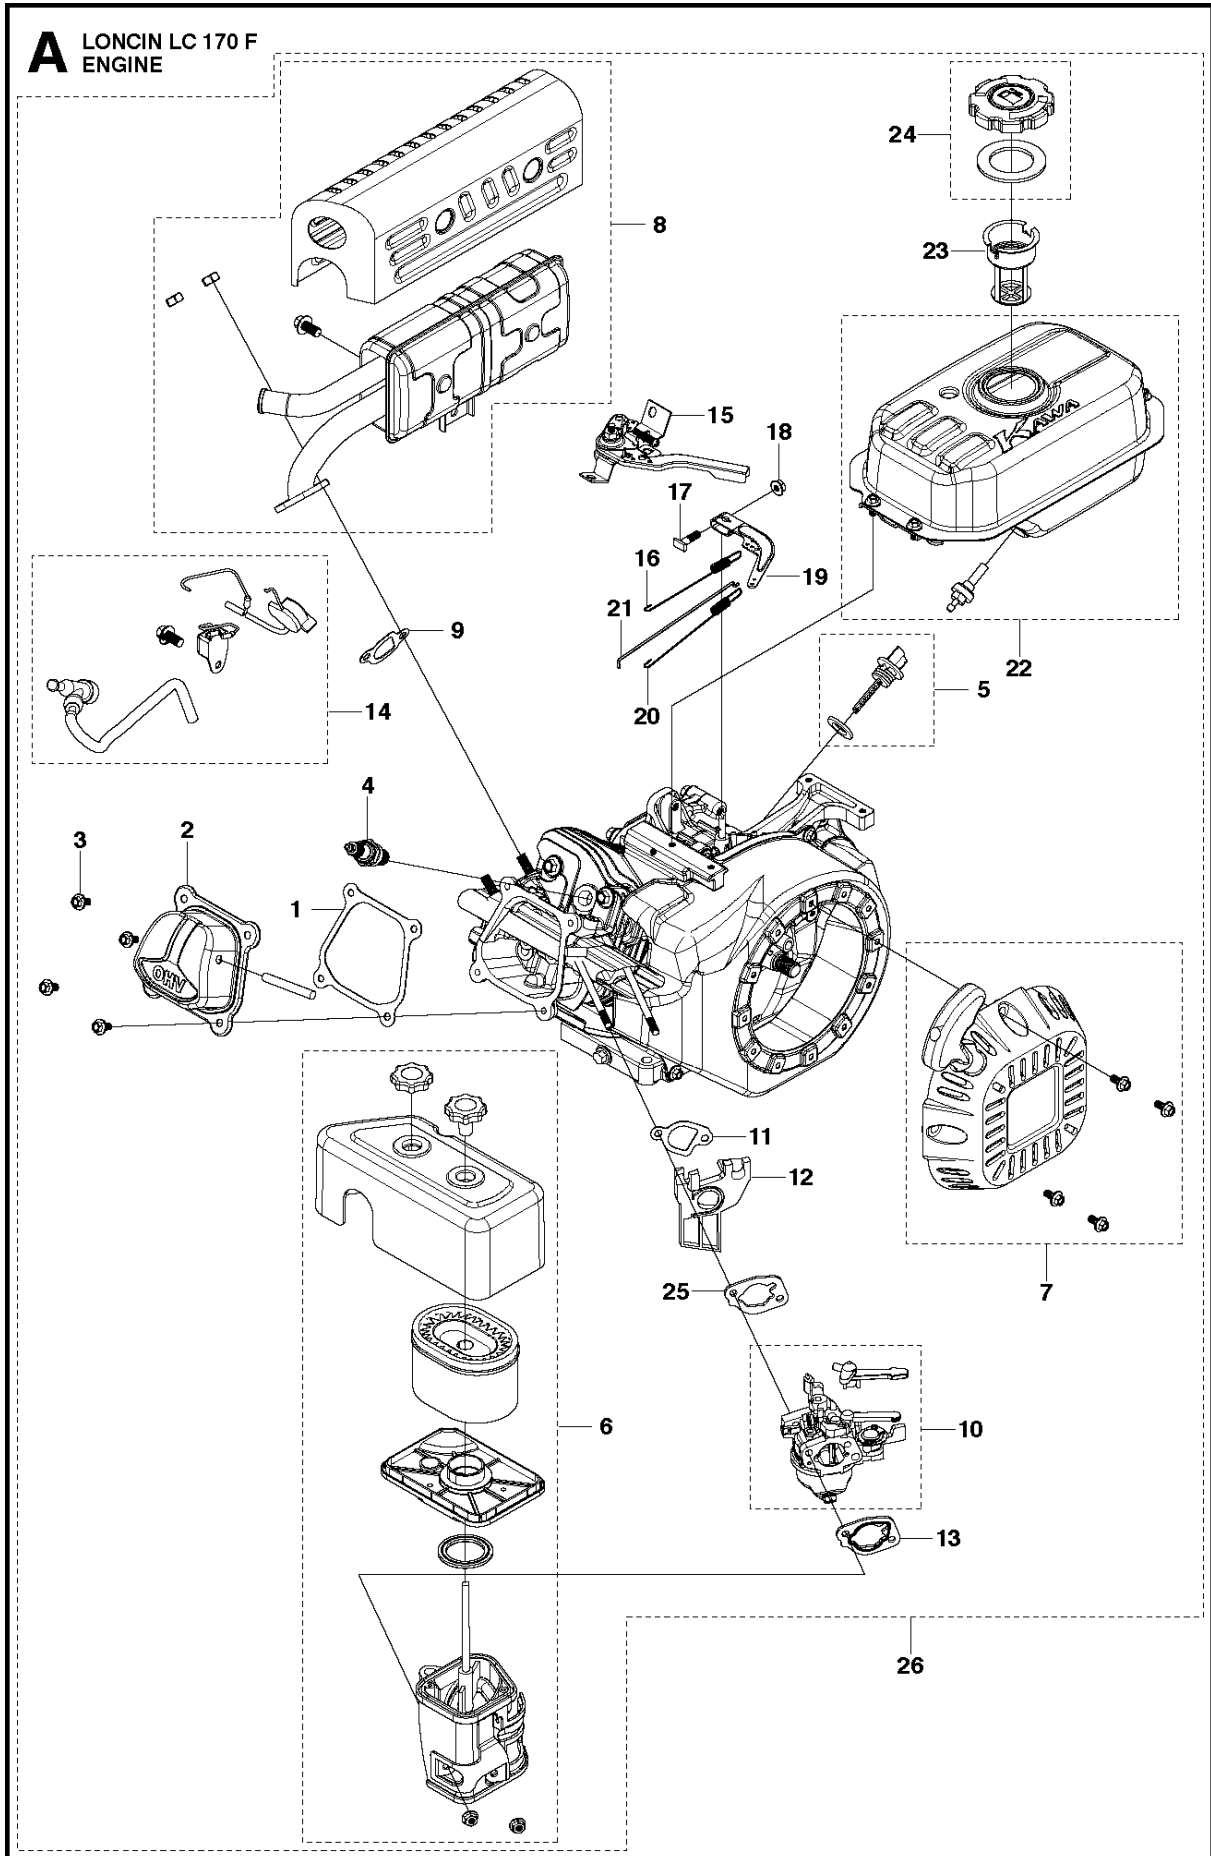

SPARE PARTS LIST

ACCESSORIES AND TOOLS

LC170F

A LONCIN LC 170 F
ENGINE

Ref	Part No	Description	Remark	QTY	KIT
1	577 46 87-01	PACKING		1	26
2	577 46 91-01	COVER		1	26
3	577 46 92-01	BOLT		4	26
4	577 46 93-01	SPARK PLUG		1	26
5	577 46 94-01	HUB CAP		2	26
6	577 46 95-01	AIR CLEANER		1	26
7	577 46 96-01	STARTER ASSY		1	26
8	577 46 98-01	MUFFLER		1	26
9	577 46 99-01	GASKET		1	26
10	577 47 00-01	CARBURETTOR		1	26
11	577 47 01-01	PACKING		1	26
12	577 47 02-01	INSULATOR		1	26
13	577 47 03-01	PACKING		1	26
14	577 47 04-01	COIL		1	26
15	577 47 05-01	CONTROL		1	26
16	577 47 06-01	SPRING		1	26
17	577 47 07-01	BOLT		1	26
18	577 47 08-01	NUT		1	26
19	577 47 09-01	ARM		1	26
20	577 47 10-01	SPRING		1	26
21	577 47 11-01	ROD		1	26
22	577 47 13-01	TANK		1	26
23	577 47 17-01	FUEL FILTER		1	26
24	577 47 18-01	HUB CAP		1	26
25	577 47 19-01	PACKING		1	26
26	577 47 20-01	ENGINE ASSY		1	