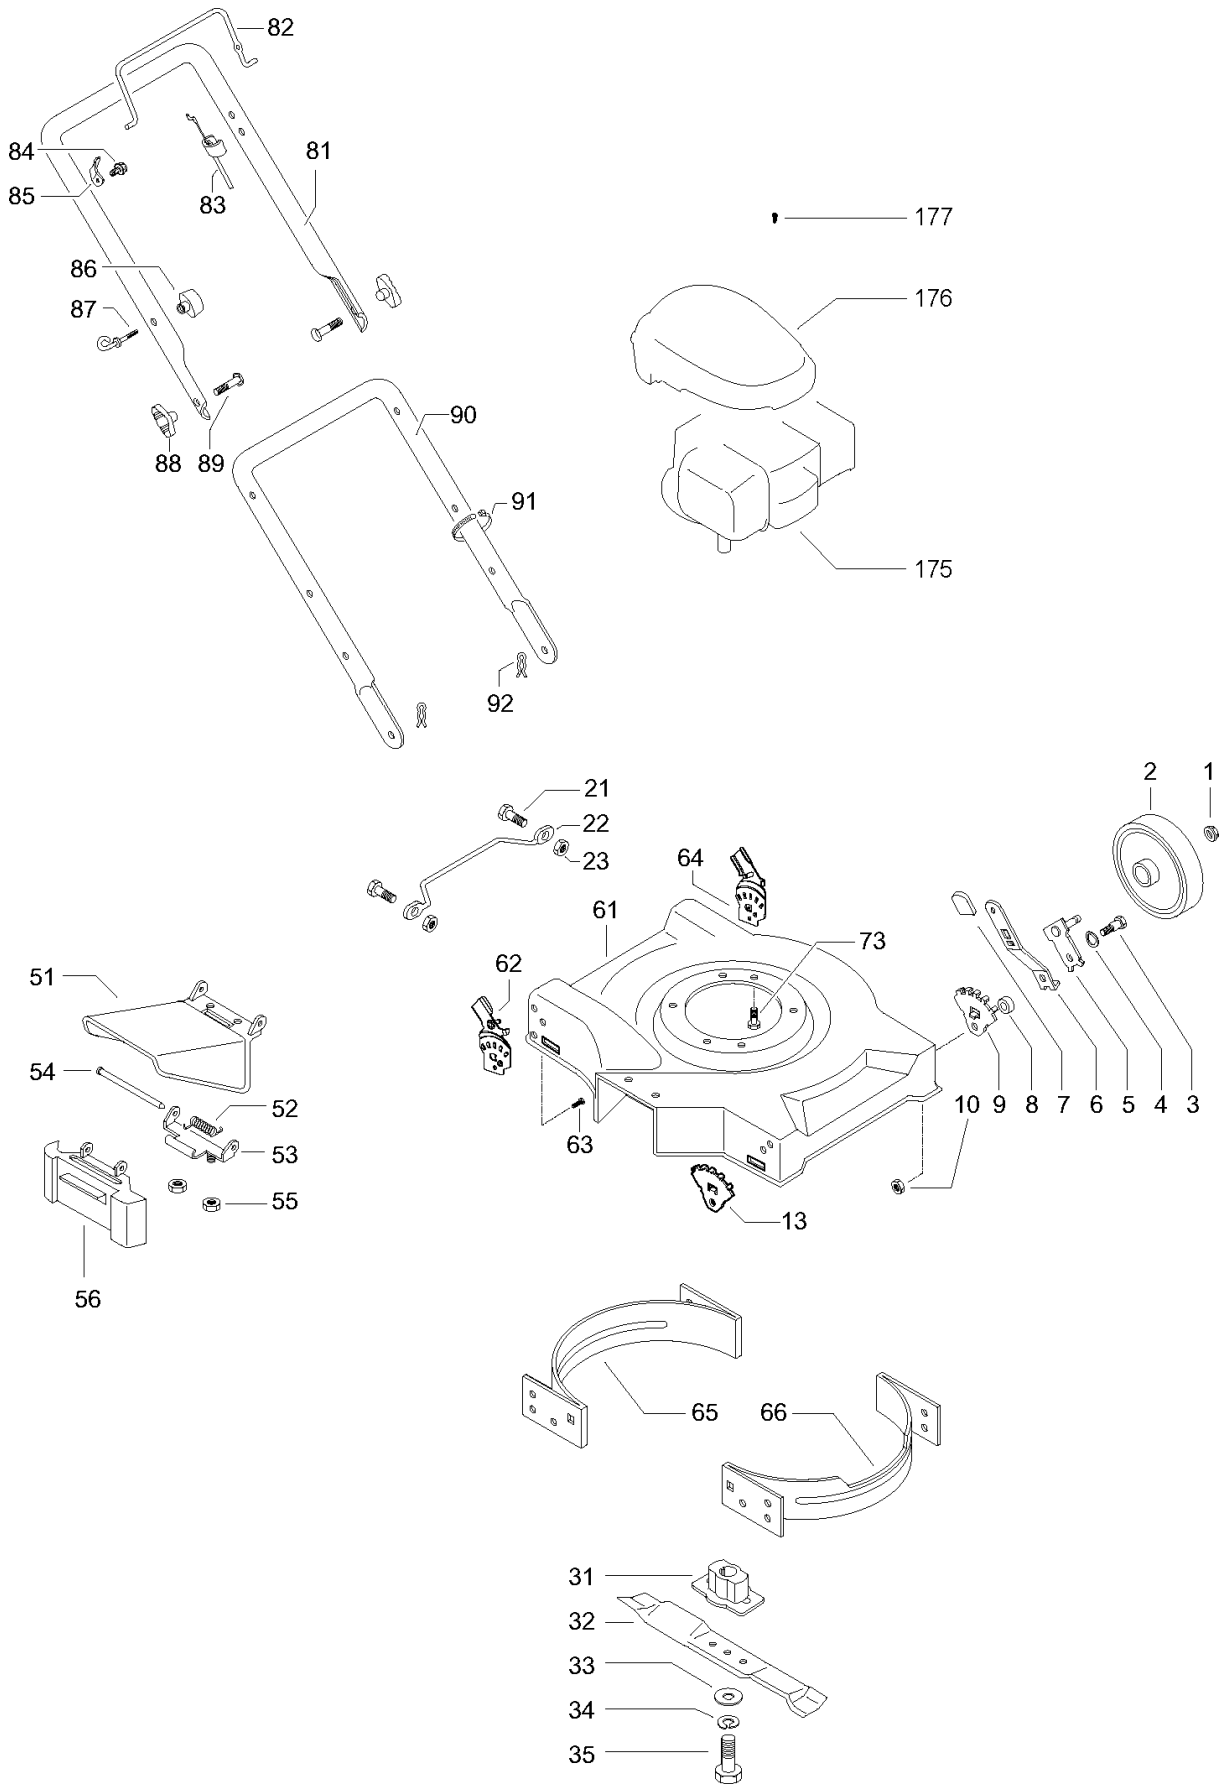

SPARE PARTS LIST

LAWN MOWERS: CONSUMER
WALK-BEHINDS

M51-125M, 96111003604, 2017-03

PRODUCT COMPLETE

M51-125M, 96111003604, 2017-03

Ref	Part No	Description	Remark	QTY KIT
1	532 40 91-48	NUT		4
2	581 00 94-12	WHEEL ASSY	d.200	4
3	532 40 16-38	BOLT		4
4	532 40 16-30	WASHER		4
5	588 62 71-02	ARM		4
6	587 85 78-02	SPRING		4
7	532 08 78-77	KNOB		4
8	532 40 16-29	SPACER		4
9	532 41 44-41	BRACKET	left	1
10	532 75 11-53	LOCKNUT 5/16-18 RL550HVA		4
13	532 41 44-40	BRACKET	right	1
21	871 19 10-12	SCREW		2
22	532 43 19-95	GUARD		1
23	532 06 91-80	NUT		2
31	581 54 79-01	ADAPTER		1
32	532 14 51-06	MOWER BLADE		1
33	532 85 10-74	WASHER		1
34	532 85 02-63	WASHER		1
35	532 85 10-84	SCREW		1
51	532 43 20-40	GUARD		1
52	532 41 18-32	SPRING		1
53	532 08 86-02	DEFLECTOR		1
54	532 15 02-15	SHAFT		1
55	873 80 04-00	NUT		2
56	532 41 24-00	PLUG		1
61	587 57 20-04	HOUSING		1
62	587 33 27-02	BRACKET	right	1
63	817 49 04-08	SCREW		2
64	587 33 28-02	BRACKET	left	1
65	587991401	TBD		1
66	588 54 88-01	BAFFLE		1
73	532 15 04-06	BOLT	3/8"	3
81	582 76 59-02	HANDLE	upper	1
82	532 44 73-65	BAIL		1
83	532 44 09-34	CABLE		1
84	532 17 88-48	SCREW		1
85	532 43 00-34	BRACKET		1
86	581 91 26-01	KNOB		1
87	581 90 21-01	GUIDE		1
88	532 19 19-38	KNOB		2
89	532 19 15-74	HANDLE BOLT		2
90	582 73 39-02	HANDLE	lower	1
91	531 20 55-81	CLIP		1
92	532 05 17-93	PIN RETAINING SCREW		2
175	N/A	TBD	engine, Briggs & Stratton, model number 08P5020005H1	1
176	580 44 56-01	SHROUD		1
177	532 18 16-98	SCREW		3