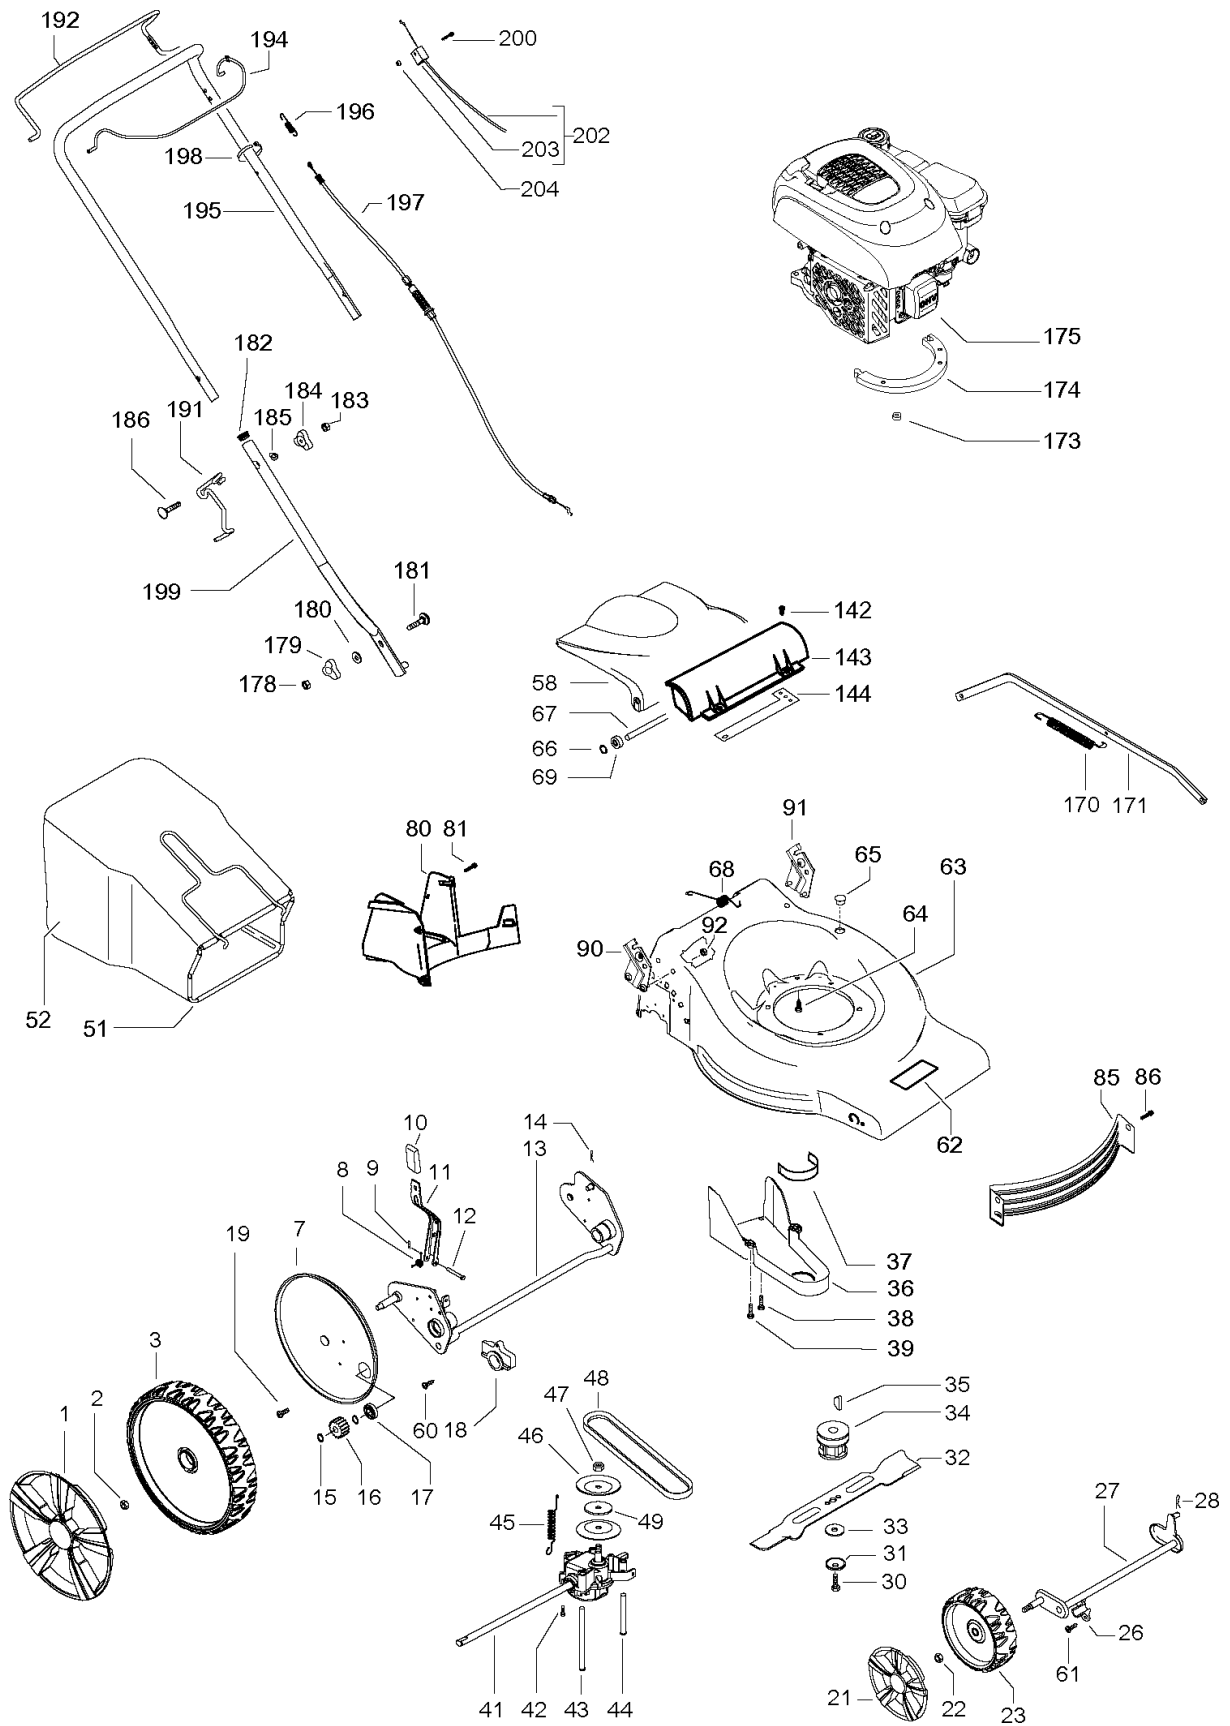

PRODUCT COMPLETE

M53-150WR Classic, 96708760100, 2017-02

Ref	Part No	Description	Remark	QTY KIT
1	574 39 66-01	HUB CAP	d.280	2
2	504 85 78-01	NUT	M8, self locking, flanged	2
3	574 41 53-04	WHEEL	d.280	2
7	504 53 99-01	HUB CAP	d.280	2
8	583 95 13-02	SPRING		1
9	531 20 74-08	PIN RETAINING SCREW		1
10	574 61 05-01	KNOB		1
11	582 75 93-01	LEVER ASSY		1
12	587 19 82-01	PEN		1
13	581 73 35-01	REAR AXLE		1
14	531 20 66-53	PIN		1
15	531 20 87-72	WASHER		4
16	544 34 23-01	PINION		2
17	531 20 87-78	BEARING		2
18	531 20 59-44	SUPPORT		2
19	531 20 78-56	SCREW	M5x10	4
21	574 39 64-01	HUB CAP	d.190	2
22	504 85 78-01	NUT	M8, self locking, flanged	2
23	574 41 50-04	WHEEL	d.190	2
26	577 38 42-01	SUPPORT		2
27	573 97 60-01	FRONT AXLE		1
28	531 20 66-53	PIN		1
30	504 45 64-02	SCREW EHHI	3/8"	1
31	531 20 72-37	WASHER		1
32	581 18 86-10	MOWER BLADE		1
33	531 20 72-43	WASHER		1
34	581 84 30-01	BLADE SUPPORT		1
35	505 29 09-01	KEY		1
36	502 09 37-01	BELT GUARD		1
37	501 18 90-02	BELT GUIDE		1
38	817 41 13-12	SCREW		1
39	531 20 78-56	SCREW	5x10	2
41	577 11 74-01	GEARBOX		1
42	510 03 75-01	SCREW	4x16, self threading	2
43	577 92 85-01	BELT GUIDE		1
44	544 93 43-01	BELT GUIDE		1
45	544 93 47-01	SPRING		1
46	504 54 79-01	PULLEY		2
47	504 54 80-01	NUT		1
48	531 21 31-31	BELT	Z31 10X775	1
49	538 23 52-87	WASHER		1
51	531 21 32-62	BAG FRAME		1
52	589462601	TBD		1
58	544 25 55-01	HATCH		1
60	531 20 66-77	SCREW	4.8x19, self threading	2
61	525 43 31-01	SCREW	4x16, self threading	4
62	581 02 17-01	DECAL	McCulloch	1
63	589462302	TBD		1
64	531 21 38-45	SCREW	3/8"	3
65	531 20 53-18	PLUG		1
66	584 81 69-03	LOCKWASHER		2
67	531 21 14-41	TIE ROD		1
68	531 20 59-99	SPRING		1
69	531 21 19-66	SPACER		1
80	502 09 42-01	INSERT		1
81	532 19 41-89	SCREW		6
85	502 09 33-01	BAFFLE		1
86	817 00 05-10	BOLT		2
90	582751102	TBD	right	1
91	582751002	TBD	left	1
92	582 75 89-01	HEXAGON NUT FLANGE	M8	4
142	576 04 74-01	SCREW CRPANT	M5x16	4
143	579 30 09-01	SEAL		1
144	590083202	TBD		1